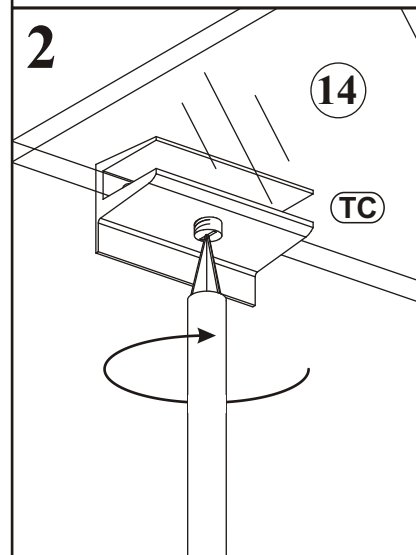

D30		TC	
x8	USØ3,5x16	x4	

20

A1	
x2	ø8x36

21

22

GUSTAVO TYP-F

NO	Dim.			Col-No	Qty
1G	600	80	19	1	1
1B	315	80	19	1	2
2L	408	330	16	1	1
2P	408	330	16	1	1
4	567	308	16	1	1
5	408	579	3	1	1
6	567	80	16	1	1
7	601	353	22	1	1