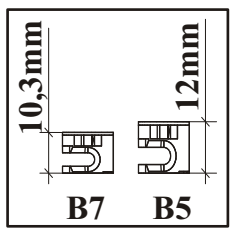

GUSTAVO TYP-B + C

NO	Dim.			Col-No	Qty
1U	396	896	19	1	1
2L	1086	330	16	1	1
2P	1086	330	16	1	1
3D	401	330	16	1	1
4	367	300	16	1	2
5	1098	380	3	1	1
7	401	353	22	1	1
8	396	196	19	1	1
9L	280	120	12	1	1
9P	280	120	12	1	1
10	335	106	16	1	1
11	346	283	3	1	1
12	876	401	16	1	1
13	401	260	22	1	1
14	400	160	6	1	2

GUSTAVO TYP-B + C

1

G7	
x8	

A1	
x8	ø8x36

B5	
x4	Ø15x12

H6	
x1	L-280mm.

D20	
x4	ESØ6,3x9,5

GUSTAVO TYP-B + C

2

UP11	
x4	UPØ4x20

I11	
x4	Ø45, h=15

B4	
x6	

3

A1	
x4	ø8x36

B7	
x2	Ø15x10,3

GUSTAVO TYP-B + C

11

Z2		E2	
x4	Ø5	x2	H=0

12

13

14

UP16 x4	 UPØ4x35	KL x2	 L-148mm.	Z2 x2	 Ø5
------------	---	----------	---	----------	---

D18 x2	 M4x9
-----------	---

15