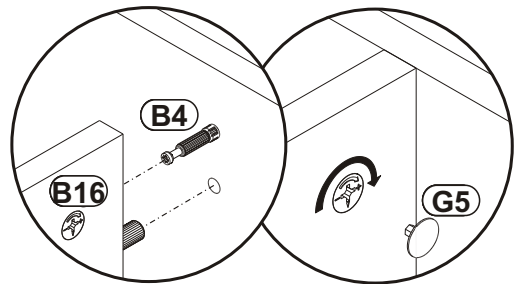

L1	
x1	

7

8

GUSTAVO TYP-E

NO	Dim.			Col-No	Qty
1	876	601	16	1	1
2	601	260	22	1	1

GUSTAVO TYP-E

A1 x3 ø8x36	B11 x2 Ø7x50	G4 x2	D28 x6 ESØ6x9,5	ZM1 x3	G2 x1
KR3 x3 Ø10					

GUSTAVO TYP-E