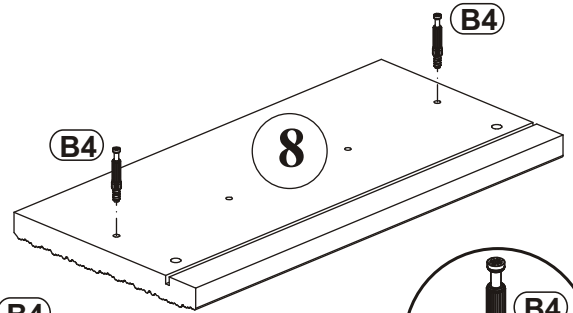

GUSTAVO TYP-B + C

1

G7	
x8	

A1	
x8	ø8x36

B5	
x4	Ø15x12

H6	
x1	L-280mm.

D20	
x4	ESØ6,3x9,5

GUSTAVO TYP-B + C

2

UP11	
x4	UPØ4x20

I11	
x4	Ø45, h=15

B4	
x6	

3

A1	
x4	ø8x36

B7	
x2	Ø15x10,3

GUSTAVO TYP-B + C