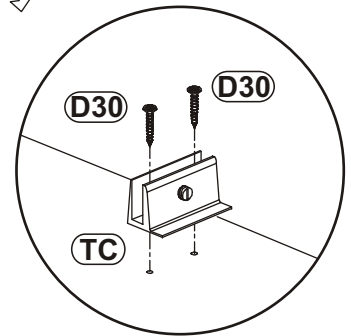

D28		ZM1	
x6	ESØ6x9,5	x3	

D30		TC	
x8	USØ3,5x16	x4