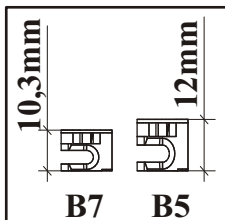

GUSTAVO TYP-B + C

NO	Dim.			Col-No	Qty
1U	396	896	19	1	1
2L	1086	330	16	1	1
2P	1086	330	16	1	1
3D	401	330	16	1	1
4	367	300	16	1	2
5	1098	380	3	1	1
7	401	353	22	1	1
8	396	196	19	1	1
9L	280	120	12	1	1
9P	280	120	12	1	1
10	335	106	16	1	1
11	346	283	3	1	1
12	876	401	16	1	1
13	401	260	22	1	1
14	400	160	6	1	2

GUSTAVO TYP-B + C

1

G7	
x8	

A1	
x8	ø8x36

B5	
x4	Ø15x12

H6	
x1	L-280mm.

D20	
x4	ESØ6,3x9,5

GUSTAVO TYP-B + C

2

UP11	
x4	UPØ4x20

I11	
x4	Ø45, h=15

B4	
x6	

3

A1	
x4	ø8x36

B7	
x2	Ø15x10,3

GUSTAVO TYP-B + C

11

Z2		E2	
x4	Ø5	x2	H=0

12

13

14

UP16 x4	 UPØ4x35	KL x2	 L-148mm.	Z2 x2	 Ø5
------------	---	----------	---	----------	---

D18 x2	 M4x9
-----------	---

15