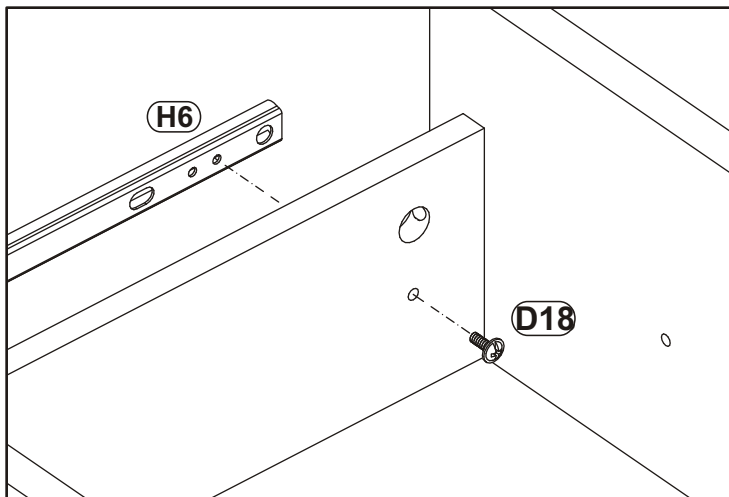

GUSTAVO TYP-G

11

12

$\phi 5$

GUSTAVO TYP-D

NO	Dim.			Col-No	Qty
4	601	260	22	1	1
5	1580	601	16	1	1

GUSTAVO TYP-D

A1 x4 ø8x36	B11 x3 Ø7x50	G4 x3	D28 x6 ESØ6x9,5	ZM1 x3	G2 x1
KR3 x3 ø10	WL x1 L-220mm.	UP6 x8 UPØ4x30	WS3 x2 WS4x30	WS1 x4	