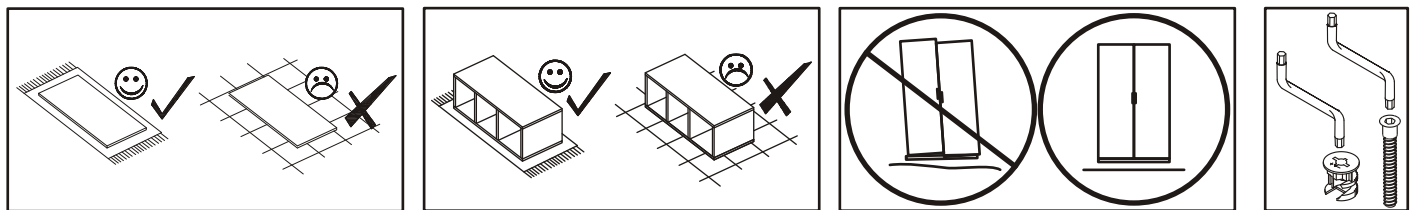

GUSTAVO TYP-G

A1 x12 Ø8x36	B4 x6 	B5 x4 Ø15x12	G5 x4 	KR1 x1 	L1 x1
E21 x4 Ø35 H=0 	E2 x4 H=0 	S1 x13 	UP16 x6 UPØ4x35 	KL x3 L-148mm. 	G8 x2 Ø20
UP13 x4 UPØ3x16 	I11 x4 Ø45, h=15 	UP11 x4 UPØ4x20 	D10 x10 USØ3,5x13 	G2 x1 	Z2 x4 Ø5
B11 x6 Ø7x50 	G4 x6 	G7 x8 	H6 x1 L-280mm. 	D27 x4 ESØ6x8 	D18 x2 M4x9
B7 x2 Ø15x10,3