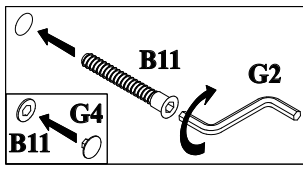

11

Z2		E2	
x4	Ø5	x2	H=0

12

13

14

UP16 x4	 UPØ4x35	KL x2	 L-148mm.	Z2 x2	 Ø5
------------	---	----------	---	----------	---

D18 x2	 M4x9
-----------	---

15

D30		TC	
x8	USØ3,5x16	x4	

20

A1	
x2	ø8x36

21

22

GUSTAVO TYP-F

NO	Dim.			Col-No	Qty
1G	600	80	19	1	1
1B	315	80	19	1	2
2L	408	330	16	1	1
2P	408	330	16	1	1
4	567	308	16	1	1
5	408	579	3	1	1
6	567	80	16	1	1
7	601	353	22	1	1