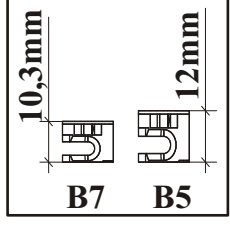

# GUSTAVO TYP-G

NO	Dim.			Col-No	Qty
1U	296	896	19	1	2
2L	1086	330	16	1	1
2P	1086	330	16	1	1
3D	601	330	16	1	1
3S	567	300	16	1	2
5G	1098	289,5	3	1	2
7	601	353	22	1	1
8	596	196	19	1	2
9L	280	120	12	1	1
9P	280	120	12	1	1
10	535	106	16	1	1
11	546	283	3	1	2

# GUSTAVO TYP-G

A1 x12  Ø8x36	B4 x6 	B5 x4  Ø15x12	G5 x4 	KR1 x1 	L1 x1 
E21 x4 Ø35 H=0 	E2 x4 H=0 	S1 x13 	UP16 x6 UPØ4x35 	KL x3 L-148mm. 	G8 x2 Ø20 
UP13 x4 UPØ3x16 	I11 x4 Ø45, h=15 	UP11 x4 UPØ4x20 	D10 x10 USØ3,5x13 	G2 x1 	Z2 x4 Ø5 
B11 x6 Ø7x50 	G4 x6 	G7 x8 	H6 x1 L-280mm. 	D27 x4 ESØ6x8 	D18 x2 M4x9 
B7 x2 Ø15x10,3 					

# GUSTAVO TYP-G

1

G7	
x8	

E2	
x4	H=0

A1	
x8	ø8x36

B5	
x4	Ø15x12

H6	
x1	L-280mm.

D27	
x4	ESØ6x8

# GUSTAVO TYP-G

2

UP11	
x4	UPØ4x20

I11	
x4	Ø45, h=15

B4	
x6	

3

A1	
x4	ø8x36

B7	
x2	Ø15x10,3