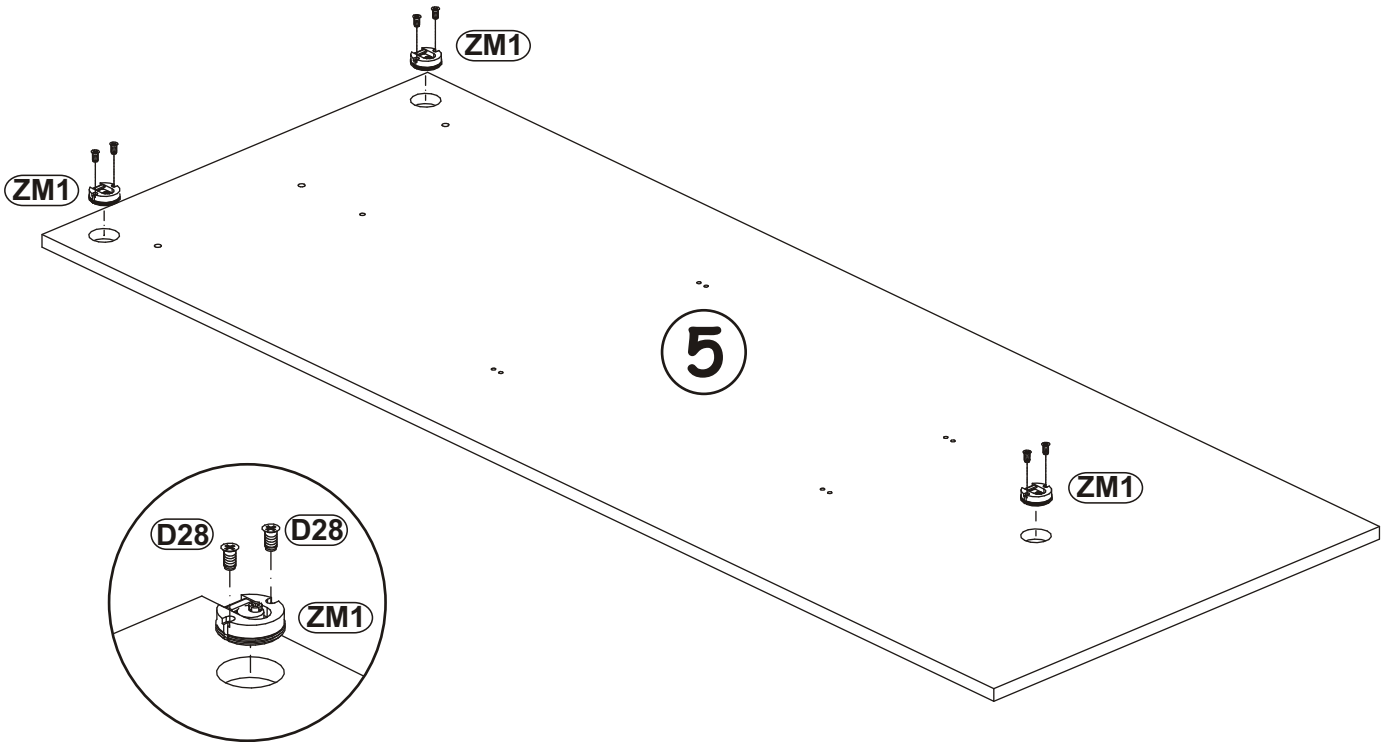

GUSTAVO TYP-D

1