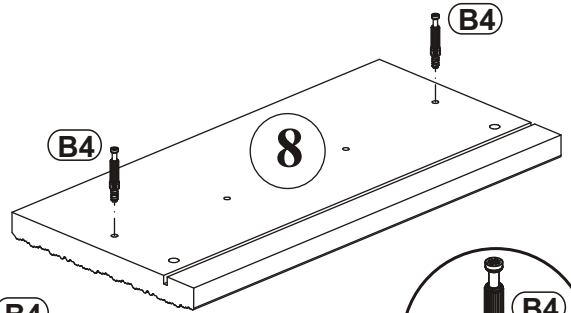

GUSTAVO TYP-B + C

1

G7	
x8	

A1	
x8	ø8x36

B5	
x4	Ø15x12

H6	
x1	L-280mm.

D20	
x4	ESØ6,3x9,5

GUSTAVO TYP-B + C

2

UP11	
x4	UPØ4x20

I11	
x4	Ø45, h=15

B4	
x6	

3

A1	
x4	ø8x36

B7	
x2	Ø15x10,3

GUSTAVO TYP-B + C