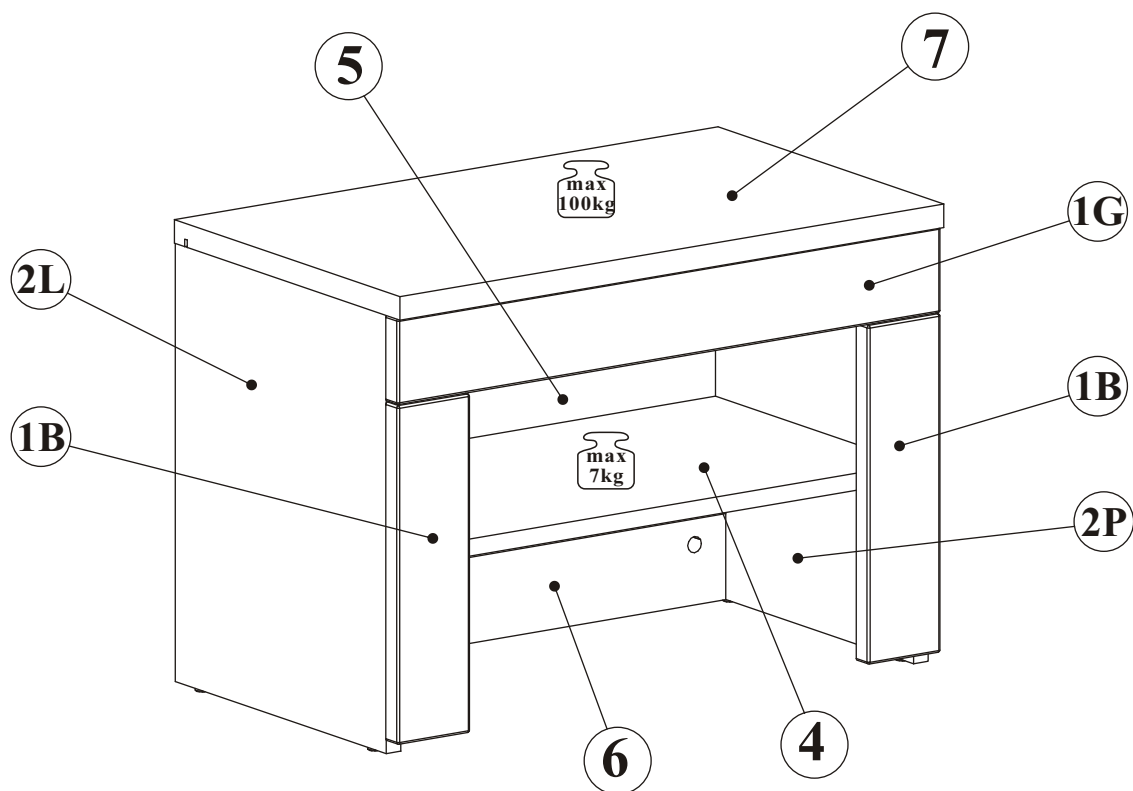

KR3	
x3	Ø10

GUSTAVO TYP-F

60 min

NO	Dim.			Col-No	Qty
1G	600	80	19	1	1
1B	315	80	19	1	2
2L	408	330	16	1	1
2P	408	330	16	1	1
4	567	308	16	1	1
5	408	579	3	1	1
6	567	80	16	1	1
7	601	353	22	1	1

GUSTAVO TYP-F

A1 x14  ø8x36	B4 x13 	B5 x13  Ø15x12	G5 x13 	I2 x4 	G2 x1 
UP13 x5  UPØ3x16	G7 x4 	S1 x4 			