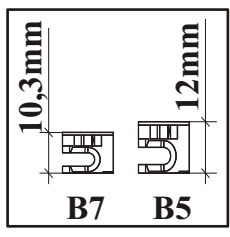

GUSTAVO TYP-B + C

NO	Dim.			Col-No	Qty
1U	396	896	19	1	1
2L	1086	330	16	1	1
2P	1086	330	16	1	1
3D	401	330	16	1	1
4	367	300	16	1	2
5	1098	380	3	1	1
7	401	353	22	1	1
8	396	196	19	1	1
9L	280	120	12	1	1
9P	280	120	12	1	1
10	335	106	16	1	1
11	346	283	3	1	1
12	876	401	16	1	1
13	401	260	22	1	1
14	400	160	6	1	2

GUSTAVO TYP-B + C

1

G7	
x8	

A1	
x8	ø8x36

B5	
x4	Ø15x12

H6	
x1	L-280mm.

D20	
x4	ESØ6,3x9,5

GUSTAVO TYP-B + C

2

UP11	
x4	UPØ4x20

I11	
x4	Ø45, h=15

B4	
x6	

3

A1	
x4	ø8x36

B7	
x2	Ø15x10,3

GUSTAVO TYP-B + C

NO	Dim.			Col-No	Qty
4	601	260	22	1	1
5	1580	601	16	1	1

GUSTAVO TYP-D

A1 x4 ø8x36	B11 x3 Ø7x50	G4 x3	D28 x6 ESØ6x9,5	ZM1 x3	G2 x1
KR3 x3 ø10	WL x1 L-220mm.	UP6 x8 UPØ4x30	WS3 x2 WS4x30	WS1 x4	

GUSTAVO TYP-D