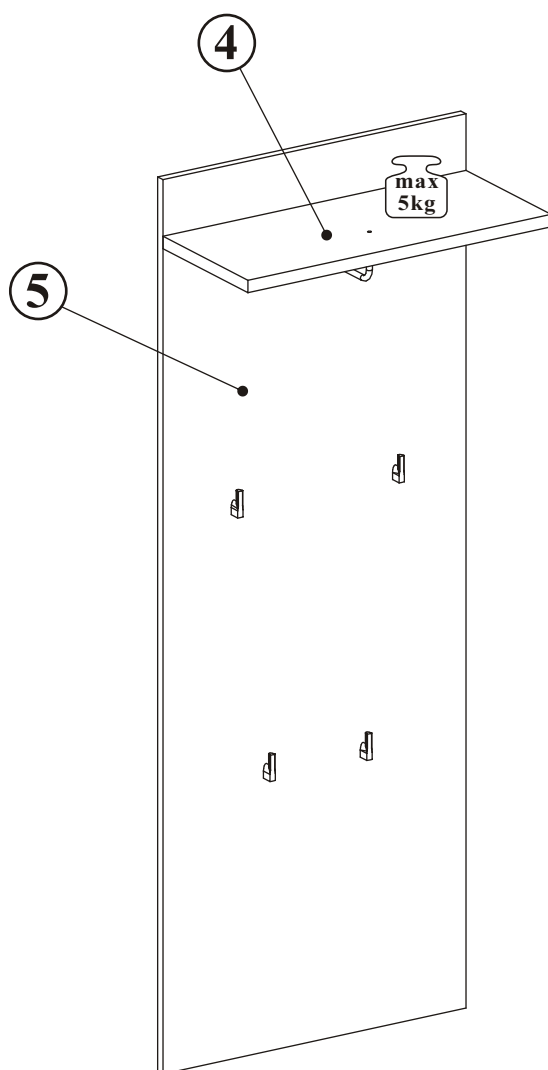

NO	Dim.			Col-No	Qty
4	601	260	22	1	1
5	1580	601	16	1	1

GUSTAVO TYP-D

A1 x4 ø8x36	B11 x3 Ø7x50	G4 x3	D28 x6 ESØ6x9,5	ZM1 x3	G2 x1
KR3 x3 ø10	WL x1 L-220mm.	UP6 x8 UPØ4x30	WS3 x2 WS4x30	WS1 x4	

GUSTAVO TYP-D