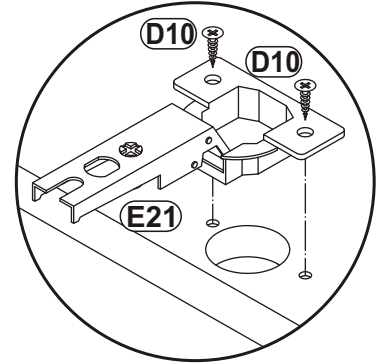

GUSTAVO TYP-B + C

1

G7	
x8	

A1	
x8	ø8x36

B5	
x4	Ø15x12

H6	
x1	L-280mm.

D20	
x4	ESØ6,3x9,5

GUSTAVO TYP-B + C

2

UP11	
x4	UPØ4x20

I11	
x4	Ø45, h=15

B4	
x6	

3

A1	
x4	ø8x36

B7	
x2	Ø15x10,3

GUSTAVO TYP-B + C

4

E21	Ø35
x2	H=0

D10	
x4	USØ3,5x13

5

B11	
x2	Ø7x50

G4	
x2	

G8	
x2	Ø20

GUSTAVO TYP-B + C

NO	Dim.			Col-No	Qty
4	601	260	22	1	1
5	1580	601	16	1	1

GUSTAVO TYP-D

A1 x4 ø8x36	B11 x3 Ø7x50	G4 x3	D28 x6 ESØ6x9,5	ZM1 x3	G2 x1
KR3 x3 ø10	WL x1 L-220mm.	UP6 x8 UPØ4x30	WS3 x2 WS4x30	WS1 x4	

GUSTAVO TYP-D