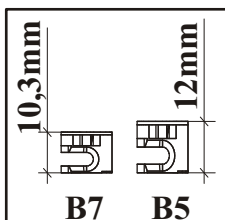

GUSTAVO TYP-B + C

1

G7	
x8	

A1	
x8	ø8x36

B5	
x4	Ø15x12

H6	
x1	L-280mm.

D20	
x4	ESØ6,3x9,5

GUSTAVO TYP-B + C

2

UP11	
x4	UPØ4x20

I11	
x4	Ø45, h=15

B4	
x6	

3

A1	
x4	ø8x36

B7	
x2	Ø15x10,3

GUSTAVO TYP-B + C

4

E21	Ø35
x2	H=0

D10	
x4	USØ3,5x13

5

B11	
x2	Ø7x50

G4	
x2	

G8	
x2	Ø20

GUSTAVO TYP-B + C

NO	Dim.			Col-No	Qty
4	601	260	22	1	1
5	1580	601	16	1	1

GUSTAVO TYP-D

A1 x4 ø8x36	B11 x3 Ø7x50	G4 x3	D28 x6 ESØ6x9,5	ZM1 x3	G2 x1
KR3 x3 ø10	WL x1 L-220mm.	UP6 x8 UPØ4x30	WS3 x2 WS4x30	WS1 x4	

GUSTAVO TYP-D