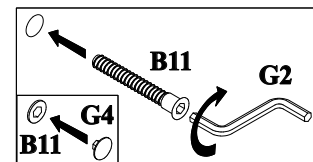

GUSTAVO TYP-D

3