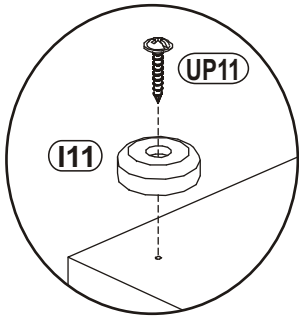

GUSTAVO TYP-B + C

1

G7	
x8	

A1	
x8	ø8x36

B5	
x4	Ø15x12

H6	
x1	L-280mm.

D20	
x4	ESØ6,3x9,5

GUSTAVO TYP-B + C

2

UP11	
x4	UPØ4x20

I11	
x4	Ø45, h=15

B4	
x6	

3

A1	
x4	ø8x36

B7	
x2	Ø15x10,3

GUSTAVO TYP-B + C