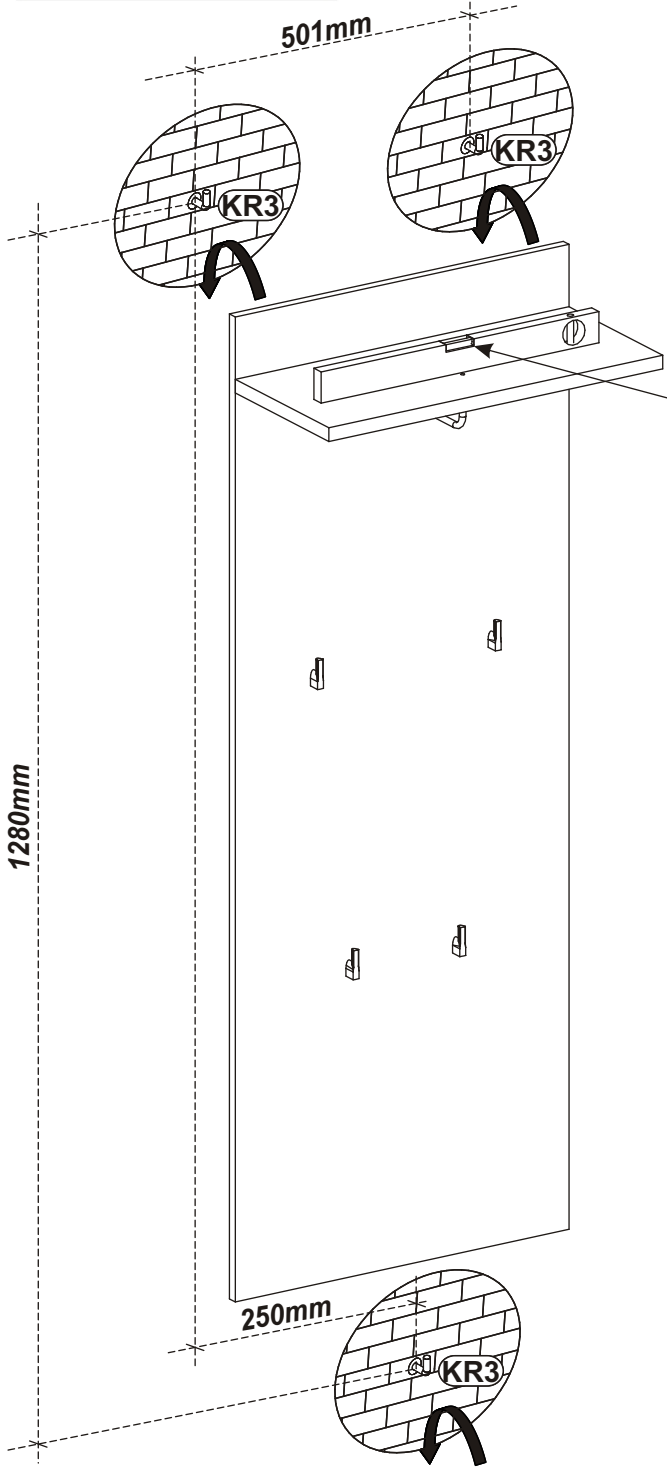

NO	Dim.			Col-No	Qty
4	601	260	22	1	1
5	1580	601	16	1	1

GUSTAVO TYP-D

A1 x4 ø8x36	B11 x3 Ø7x50	G4 x3	D28 x6 ESØ6x9,5	ZM1 x3	G2 x1
KR3 x3 ø10	WL x1 L-220mm.	UP6 x8 UPØ4x30	WS3 x2 WS4x30	WS1 x4	

GUSTAVO TYP-D

KR3	
x3	Ø10

GUSTAVO TYP-F

60 min

NO	Dim.			Col-No	Qty
1G	600	80	19	1	1
1B	315	80	19	1	2
2L	408	330	16	1	1
2P	408	330	16	1	1
4	567	308	16	1	1
5	408	579	3	1	1
6	567	80	16	1	1
7	601	353	22	1	1

GUSTAVO TYP-F

A1 x14  ø8x36	B4 x13 	B5 x13  Ø15x12	G5 x13 	I2 x4 	G2 x1 
UP13 x5  UPØ3x16	G7 x4 	S1 x4 			

GUSTAVO TYP-F

1

A1	
x8	∅8x36

B5	
x8	∅15x12

B4	
x2	

G7	
x4	

I2	
x4	

2

B4	
x7	

3

B5	
x5	Ø15x12

A1	
x6	ø8x36

B4	
x4	

4

a)

b)