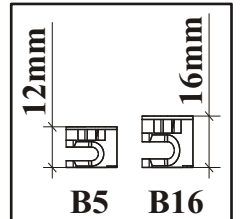

90 min

EASY 20_EY TYP 03

A1 x32 ø8x36	B4 x26	B5 x14 Ø15x12	B16 x12 Ø15x16	G5 x26	B11 x4 Ø7x50
QU x1 L-250mm	D20 x8 ESØ6x9,5	D10 x6 USØ3,5x13	KR1 x1 Ø8	UP6 x2 UPØ4x30	G4 x4
S1 x2	UP13 x6 UPØ3x16	ZM1 x2	KR3 x2 Ø10	L1 x1	G2 x1

B4	
x16	

1

B4

x8

2

3

A1

x12

ø8x36

B16

x12

Ø15x16

B5

B16

4

A1	
x8	ø8x36

G5	
x4	

14

G5	
x8	

15

QU	
x1	L-250mm

D20	
x4	ESØ6x9,5

D10	
x4	USØ3,5x13

16