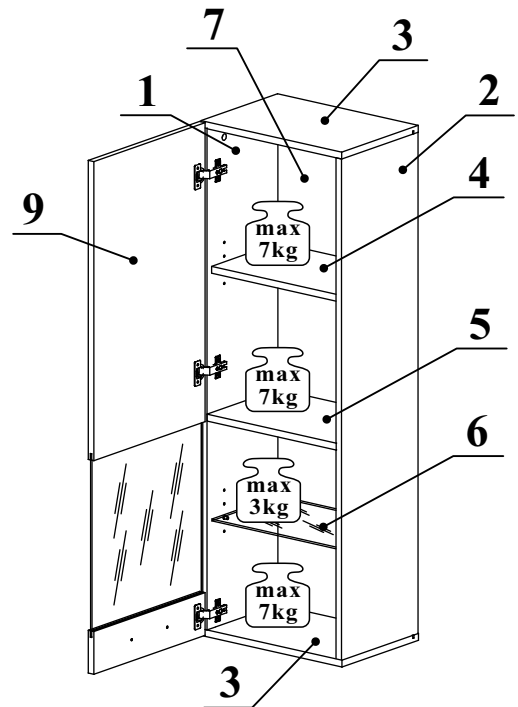

ABW DORADE TYP 20L

60 min

NO	Dim.	Col.-No	Qty
1	1174 275	1	1
2	1174 275	1	1
3	405 275	1	2
5	372 255	1	1
4	372 240	1	1
7	1186 385	1	1
6	371 240	1	1
9	1200 400	1	1