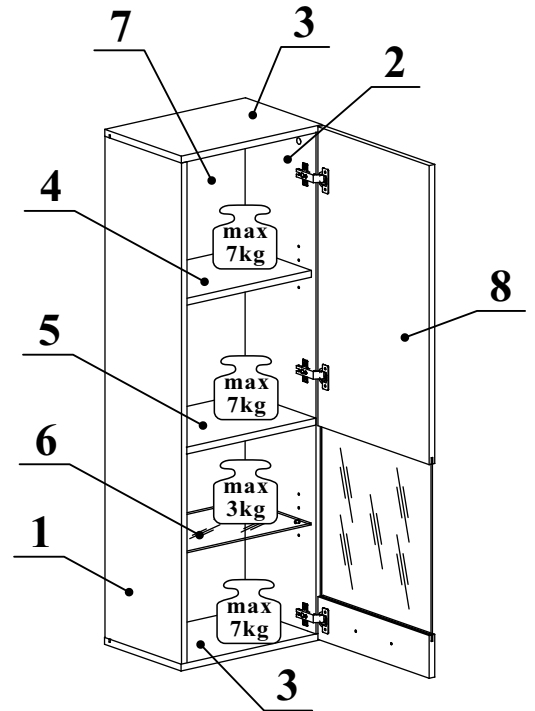

ABW DORADE TYP 20P

60 min

NO	Dim.		Col.-No	Qty
1	1174	275	1	1
2	1174	275	1	1
3	405	275	1	2
5	372	255	1	1
4	372	240	1	1
7	1186	385	1	1
6	371	240	1	1
8	1200	400	1	1