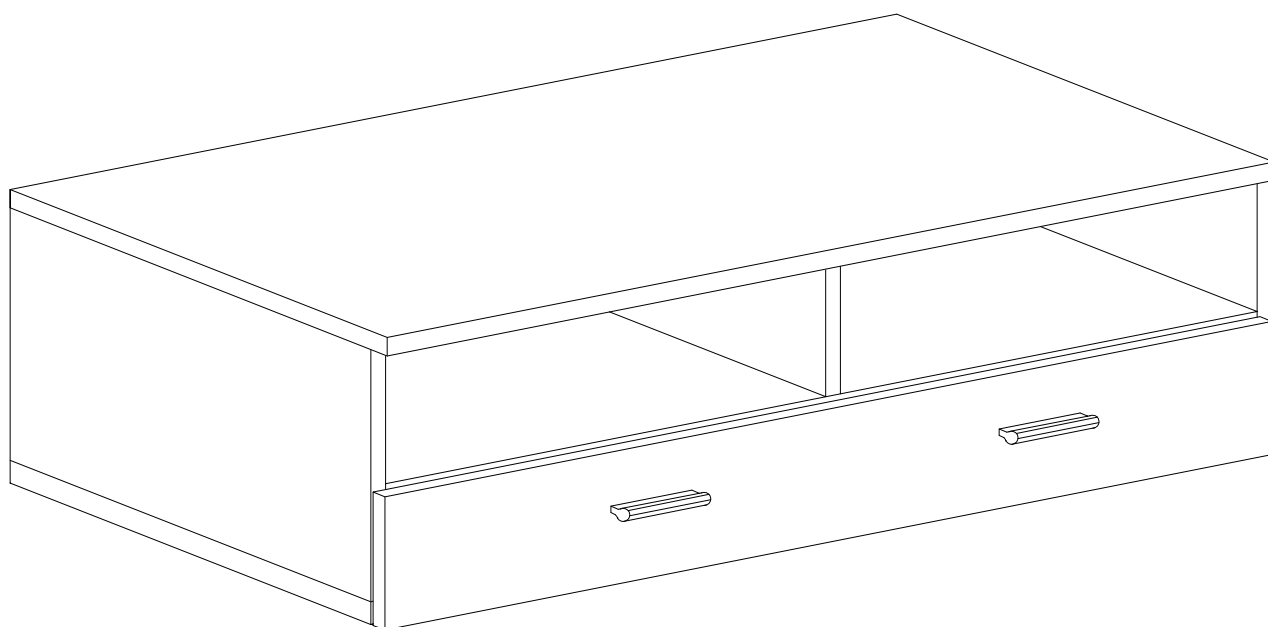

PL

Instrukcja montażu

D

Montageanleitung

GB

Assembly instructions

NL

Handleiding voor de montage