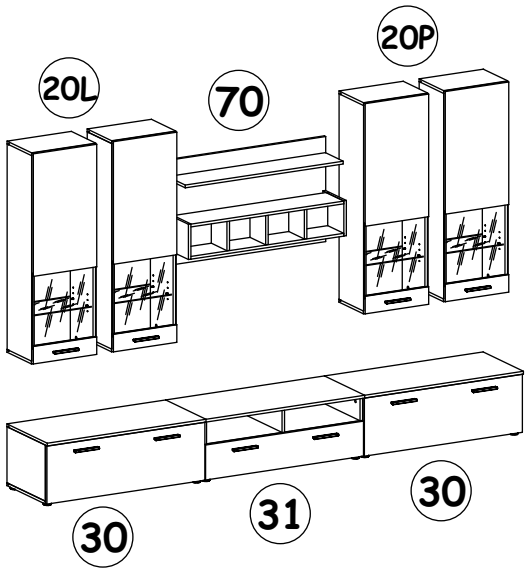

ABW DORADE TYP 20P

60 min

NO	Dim.		Col.-No	Qty
1	1174	275	1	1
2	1174	275	1	1
3	405	275	1	2
5	372	255	1	1
4	372	240	1	1
7	1186	385	1	1
6	371	240	1	1
8	1200	400	1	1