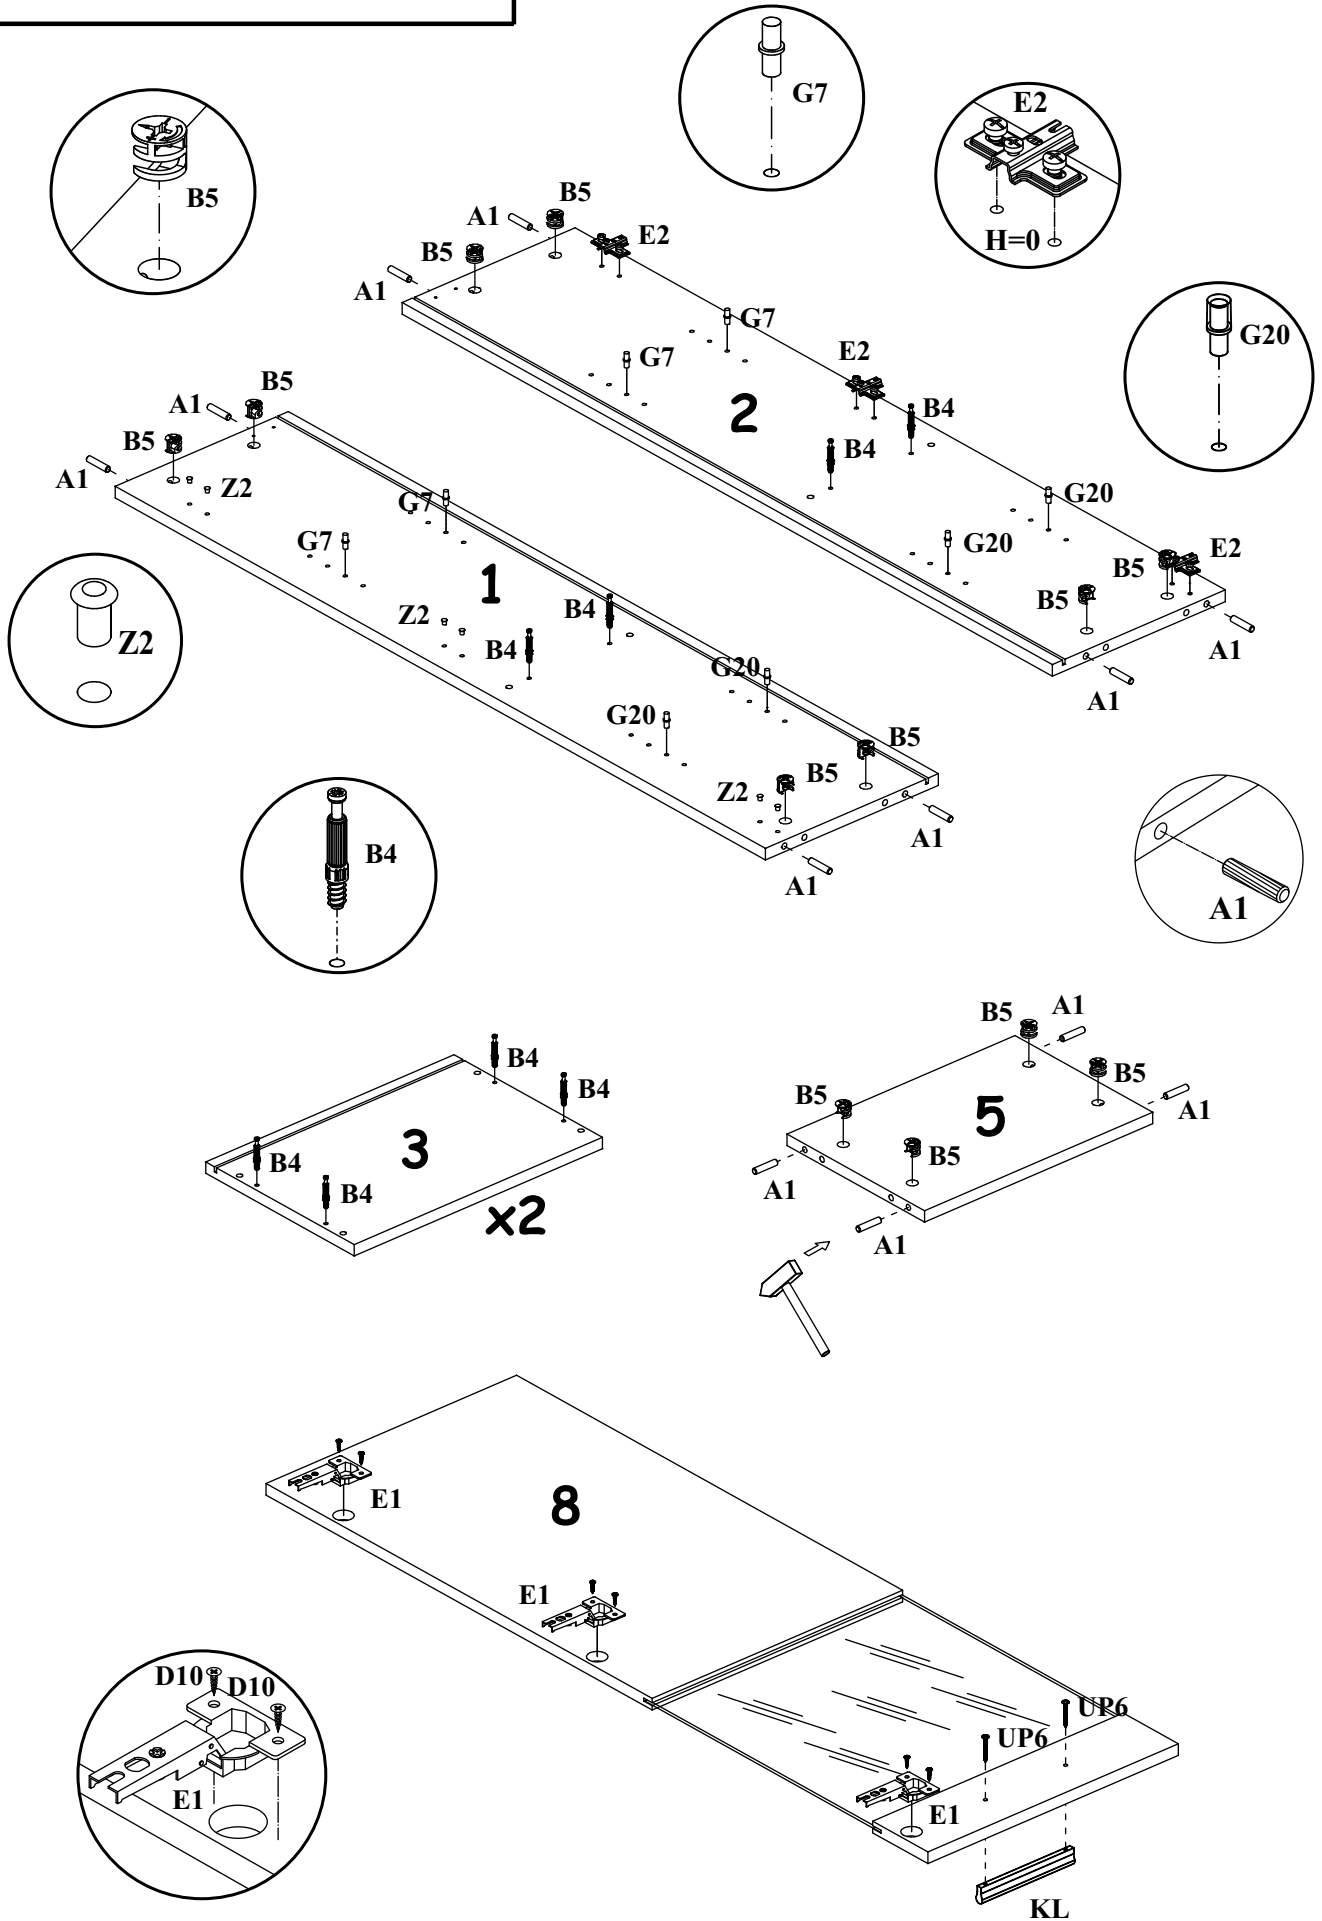

ABW DORADE TYP 20P

1