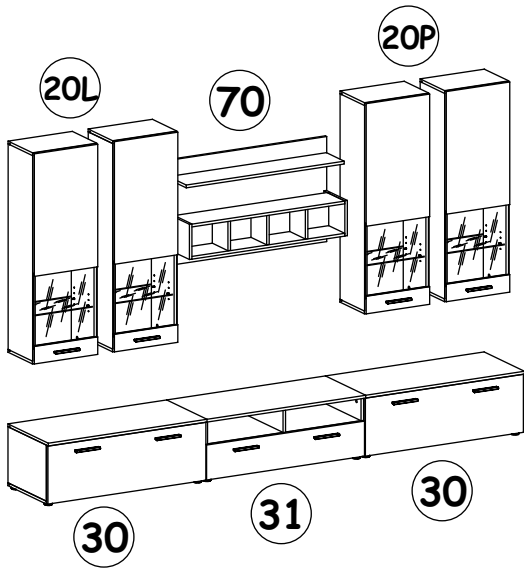

ABW DORADE TYP 20L

60 min

NO	Dim.	Col.-No	Qty
1	1174 275	1	1
2	1174 275	1	1
3	405 275	1	2
5	372 255	1	1
4	372 240	1	1
7	1186 385	1	1
6	371 240	1	1
9	1200 400	1	1