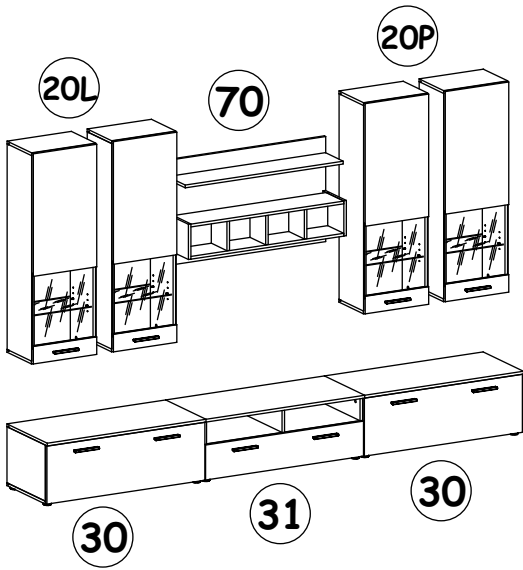

ABW DORADE TYP 30

60 min

NO	Dim.		Col.-No	Qty
103	320	430	1	1
104	320	430	1	1
5	320	410	1	1
2	1001	430	1	1
1	1001	453	1	1
7	489	332	1	2
106	996	331	1	1