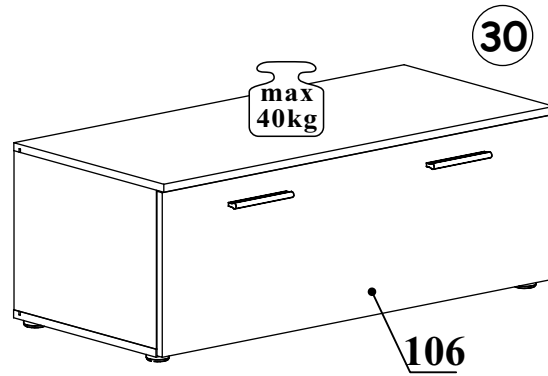

ABW DORADE TYP 30

60 min

NO	Dim.		Col.-No	Qty
103	320	430	1	1
104	320	430	1	1
5	320	410	1	1
2	1001	430	1	1
1	1001	453	1	1
7	489	332	1	2
106	996	331	1	1