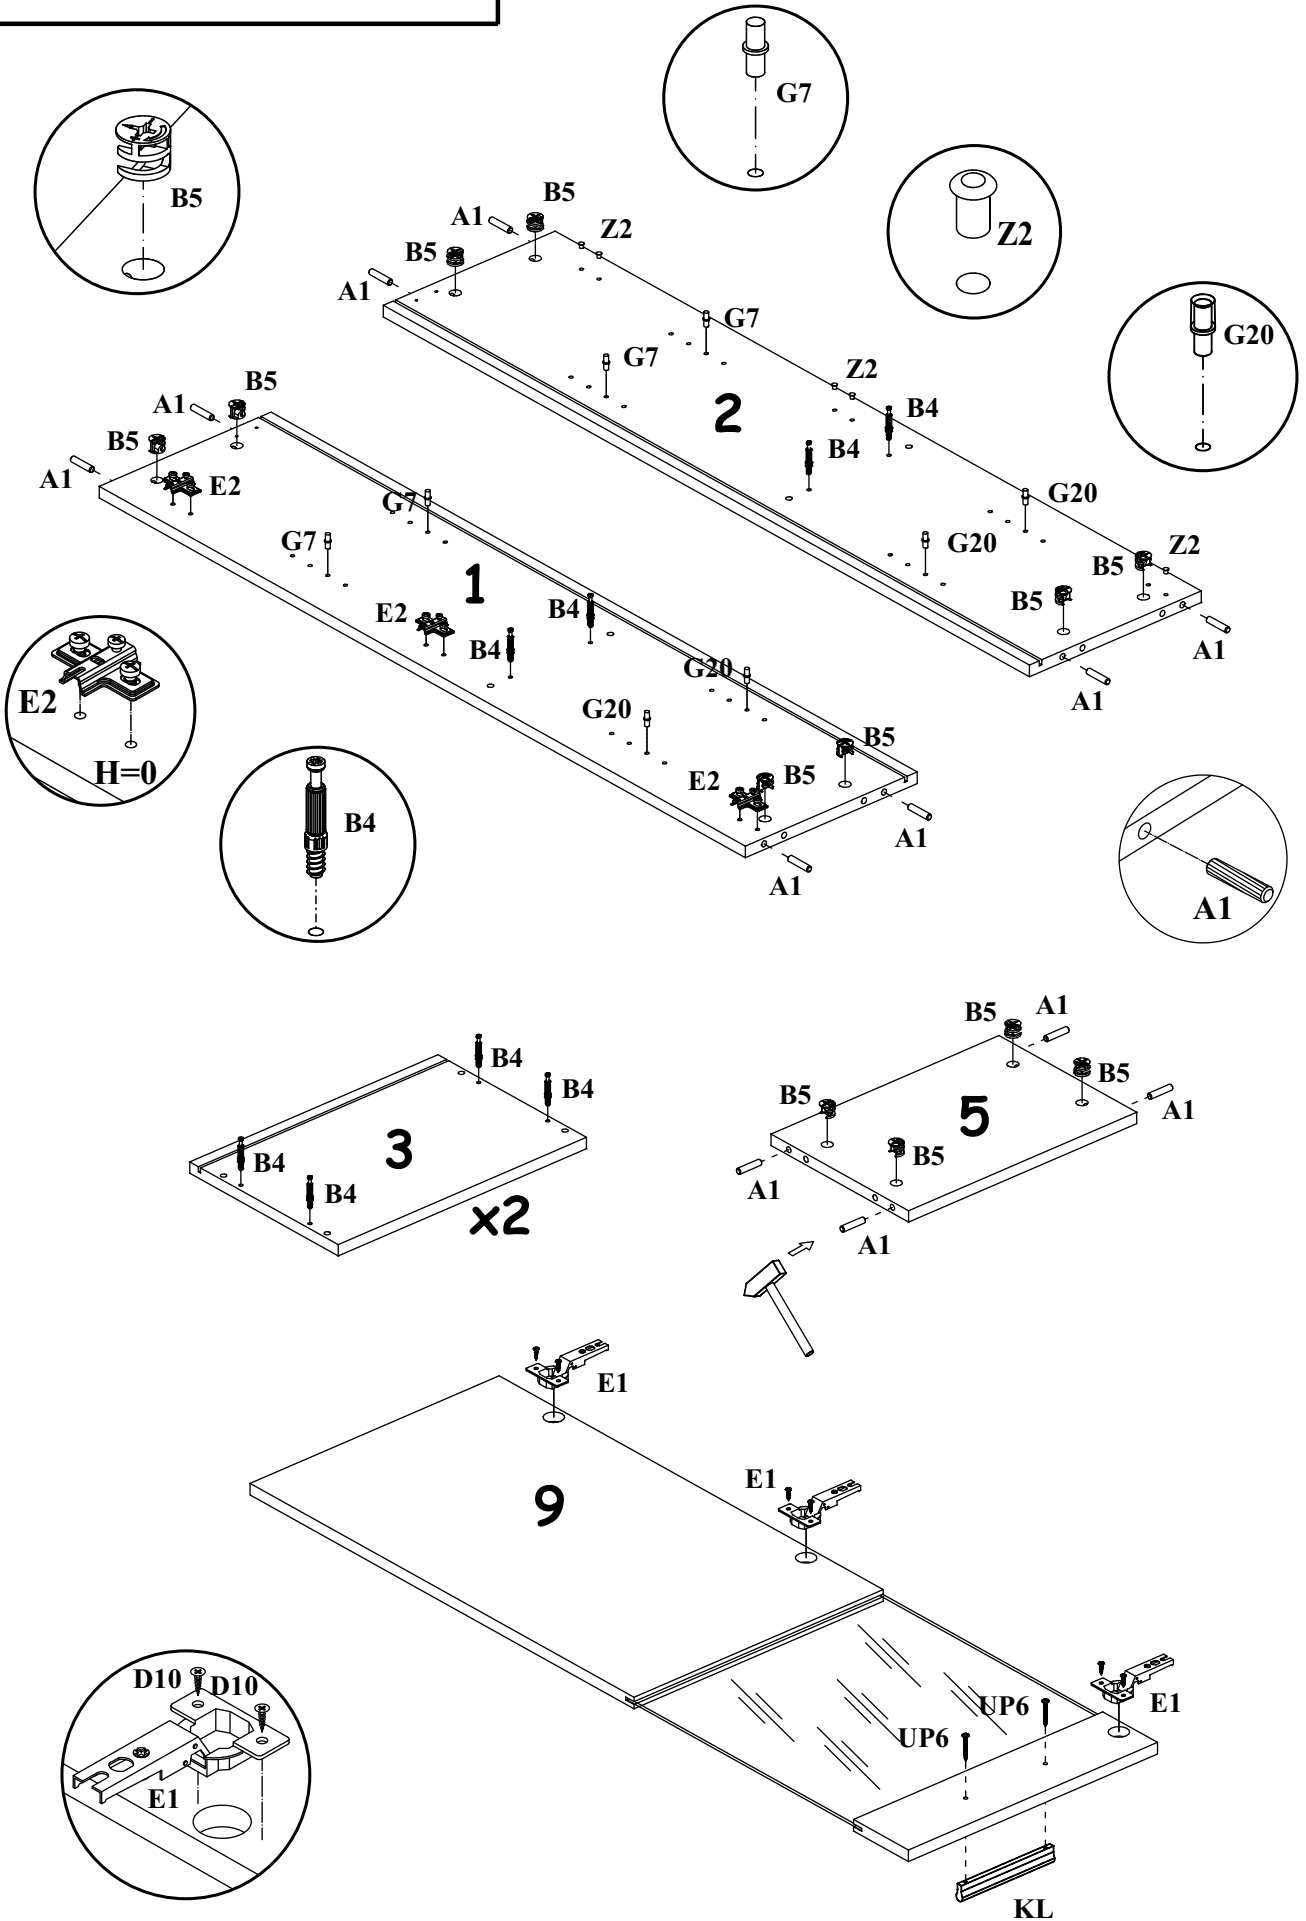

ABW DORADE TYP 20L

1