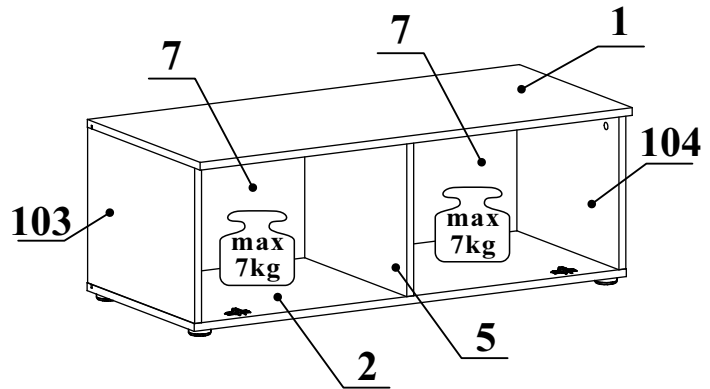

ABW DORADE TYP 30

60 min

NO	Dim.		Col.-No	Qty
103	320	430	1	1
104	320	430	1	1
5	320	410	1	1
2	1001	430	1	1
1	1001	453	1	1
7	489	332	1	2
106	996	331	1	1