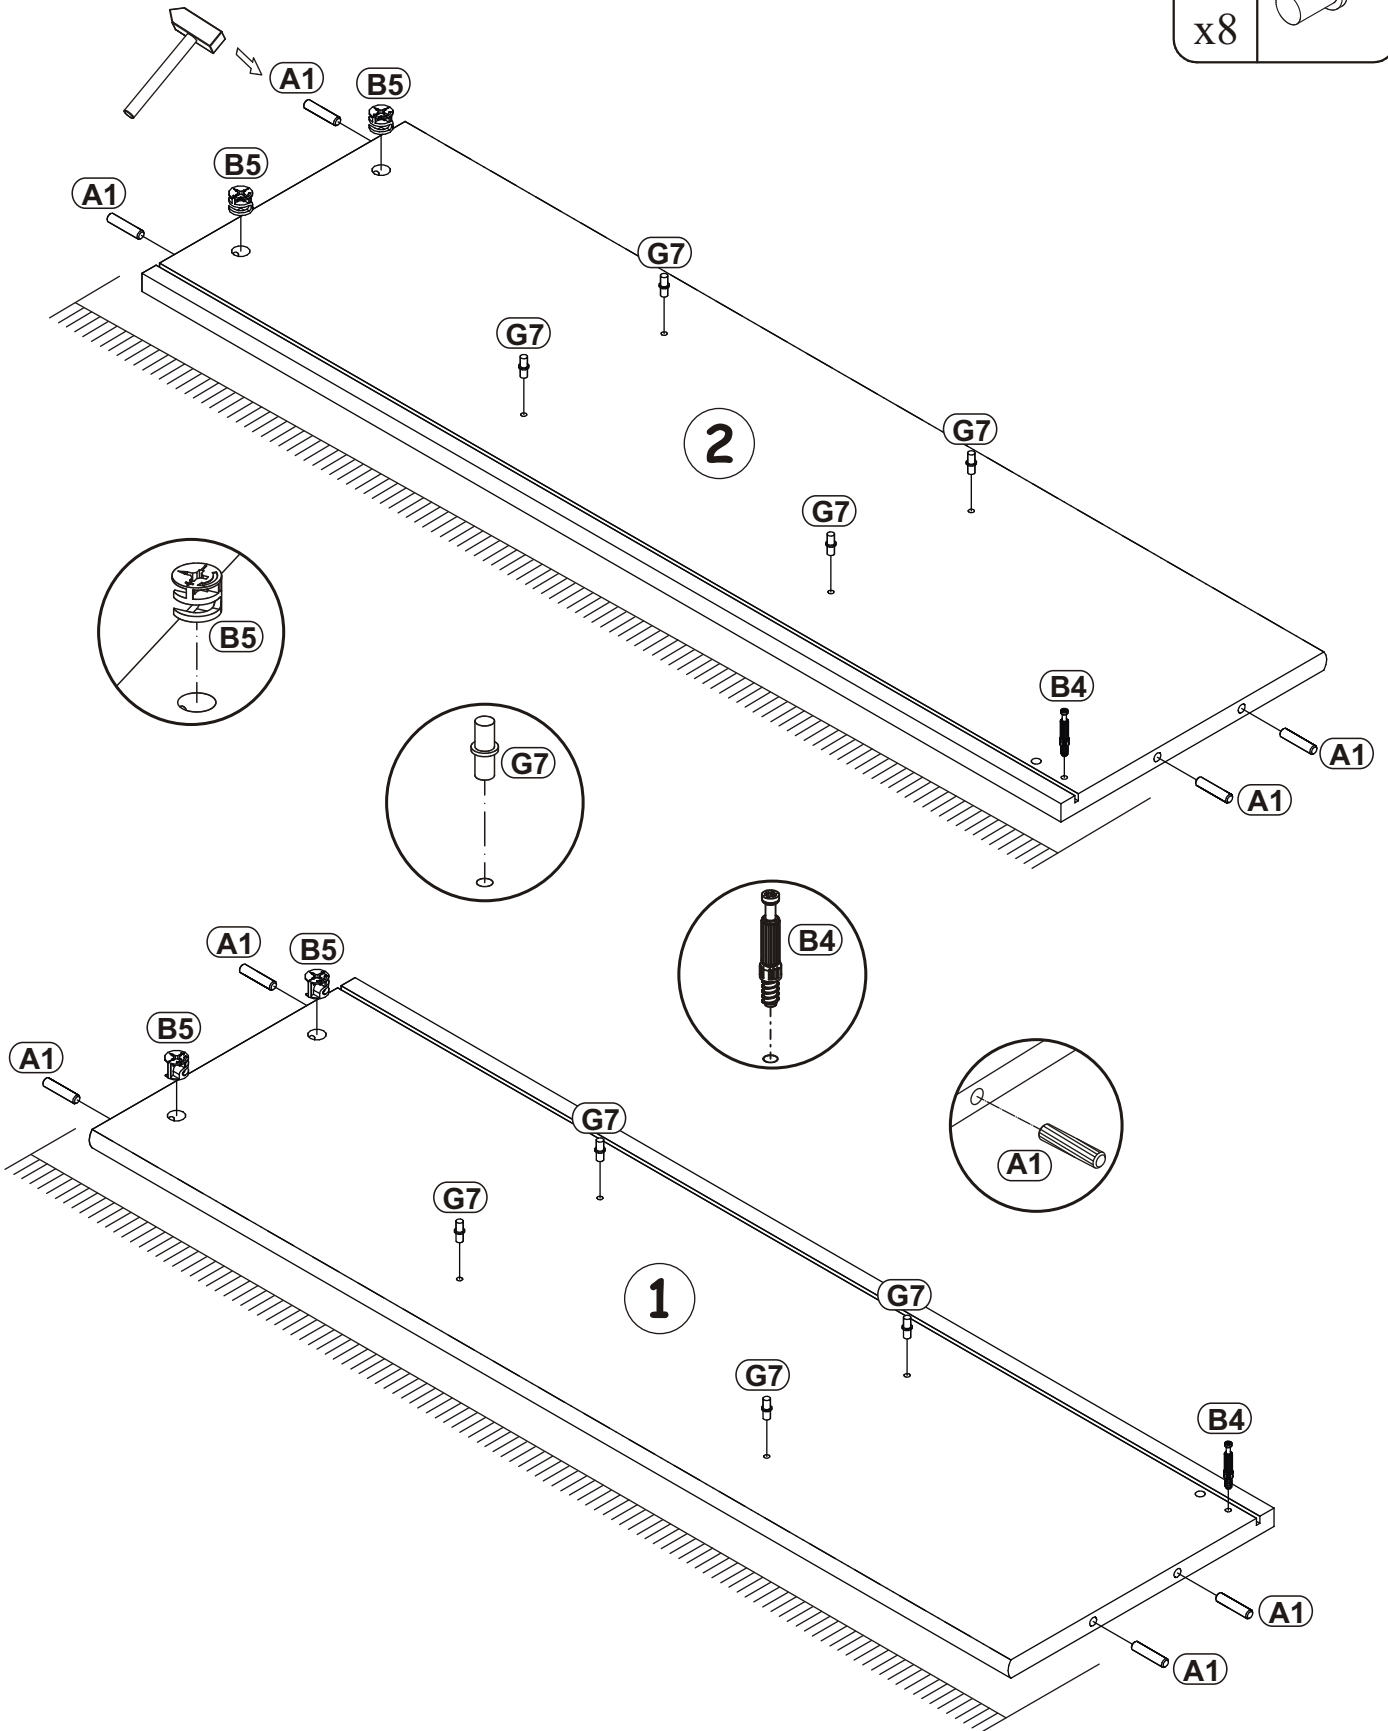

ARMARIO 1 ECO TYP C

NO	Dim.			Col.-No	Qty
1	1047	303	18	1	1
2	1047	303	18	1	1
3	302	322	18	1	1
5	264	277	18	1	2
6	264	80	16	1	1
7	1004	275	3	1	1

ARMARIO 1 ECO TYP C

A1 x10  ø8x36	B4 x6 	B5 x6  ø15x12	G5 x6 	G7 x8 	D10 x2  USØ3,5x13
MG3 x2 	D9 x4  USØ3x20	S1 x7 	UP17 x2  UPØ3x16	L1 x1 	KR1 x1  Ø8
G2 x1 					

ARMARIO 1 ECO TYP C

1

A1		B5		B4	
x8	ø8x36	x4	ø15x12	x2	
G7					
x8					

ARMARIO 1 ECO TYP C

2

A1	
x2	ø8x36

B4	
x4	

B5	
x2	ø15x12

3

G5	
x2	

4

5

ARMARIO 1 ECO TYP C

6

$X=Y$ 90°

S1		UP17	
x7		x2	UPØ3x16

D10	
x2	USØ3,5x13