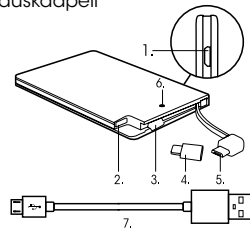

Pakkaus sisältää

- 1 x Varavirtalähde, 1 x latausadapteri, 1 x latauskaapeli

Toiminnot

1. Varavirtalähteen latausportti (Micro USB)
2. Laitteiden latausliittimen tuppi
3. Latausadapterin tuppi
4. Latausadapteri (8 pinniä)
5. Laitteiden latausliitin (Micro USB)
6. Latauksen merkkivalo
7. Latauskaapeli Varavirtalähteen lataukseen

Varavirtalähteen lataus

1. Kytke latauskaapeli(7.)varavirtalähteen latausporttiin (1.) ja toinen pää tietokoneen USB-porttiin tai verkkovirta-adapterilla pistorasiaan.Varavirtalähde latautuu ja sen latauksen merkkivalo vilkkuu sinisenä.
2. Täyteen ladattuna merkkivalo palaa yhtäjaksoisesti sinisenä. Irroita latausjohto molemmista laitteista.