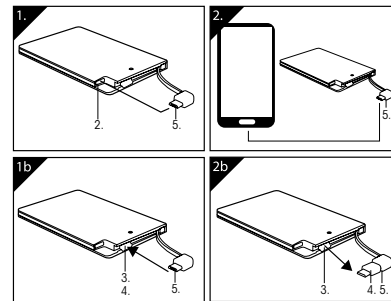

Laitteiden lataus varavirtalähteellä

1. Vedä laitteiden latausliitin(5.) pois tupestaan(2.)
2. Kytke latausliitin(5.) ladattavan laitteen Micro USB porttiin.
3. 1b)2b)Mikäli tarvitset adapteria. Vedä Latausadapteri(4.) ulos tupestaan(3.) Latausliittimen (5.) avulla.
3. Varavirtalähteen latauksenmerkkivalo(6.) kertoo varavirtalähteen lataustason latauksen ajan. Kun laitteesi on latautunut täyteen irroita laitteiden latausliitin(5.) ja tarvittaessa adapteri(4.) ladattavasta laitteesta.

Tekniset tiedot

1. Kapasiteetti: 2500mAh(9.25Wh)
   Akku: Uudelleen ladattava Li-polymeeriakku
2. Latausaika: n. 3 tuntia
   Latausliittimet: Micro-USB ja 8-pinninen adapteri
3. Latauksenmerkkivalo: kyllä
   Input: DC5V~1A
   Output: DC5V~1A

Merkkivalon väläys	Varaustaso
1	≤25%,
2	≤50%
3	≤75%
4	≤100%

SEURAA MEITÄ

LOVE. MOVE. ENJOY

Bluebiit Asiakaspalvelu:
asiakaspalvelu@bluebiit.com
020 734 0510
www.bluebiit.com