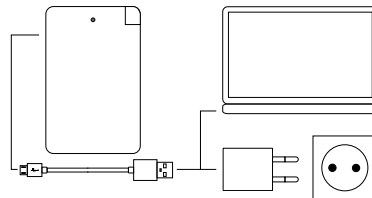

Pakkaus sisältää

- 1 x Varavirtalähde, 1 x latausadapteri, 1 x latauskaapeli

Toiminnot

1. Varavirtalähteen latausportti (Micro USB)
2. Laitteiden latausliittimen tuppi
3. Latausadapterin tuppi
4. Latausadapteri (8 pinniä)
5. Laitteiden latausliitin (Micro USB)
6. Latauksen merkkivalo
7. Latauskaapeli Varavirtalähteen lataukseen

Varavirtalähteen lataus

1. Kytke latauskaapeli(7.)varavirtalähteen latausporttiin (1.) ja toinen pää tietokoneen USB-porttiin tai verkkovirta-adapterilla pistorasiaan.Varavirtalähde latautuu ja sen latauksen merkkivalo vilkkuu sinisenä.
2. Täyteen ladattuna merkkivalo palaa yhtäjaksoisesti sinisenä. Irroita latausjohto molemmista laitteista.