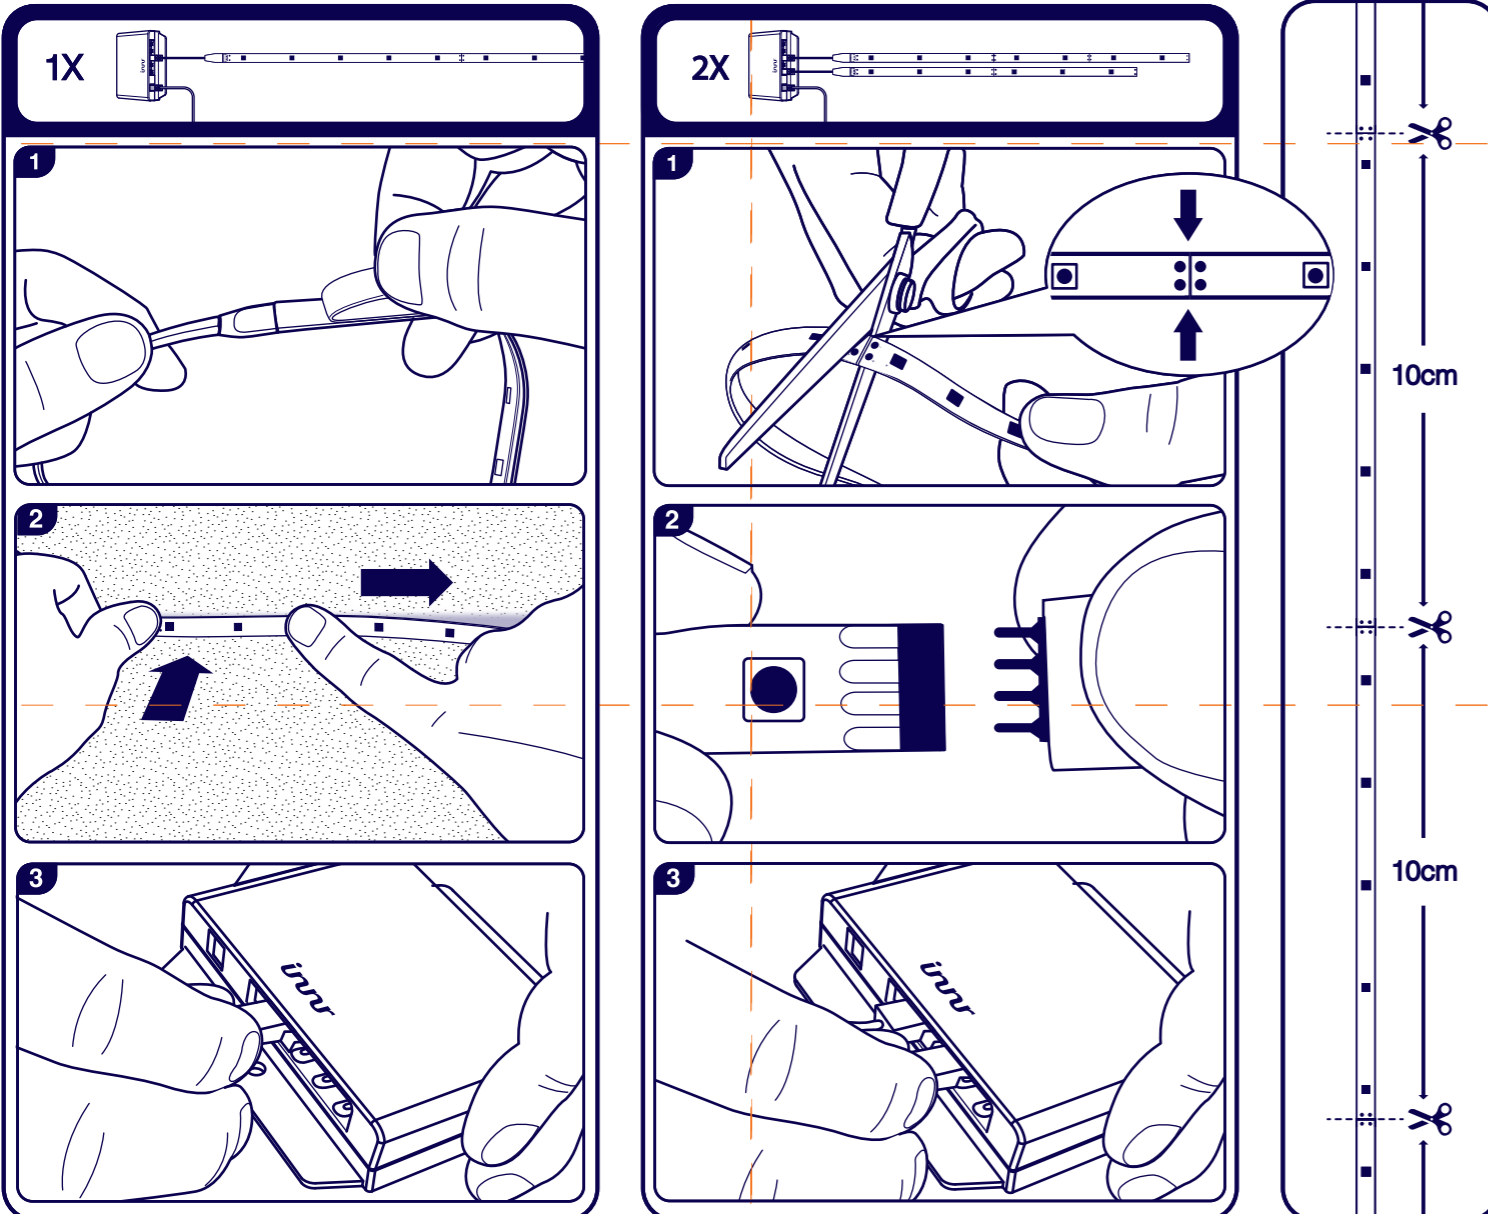

innr

change the way
you experience lighting

FL 11x

System Overview / Systemübersicht / Vue d'ensemble du système / Systemoverzicht

Factory Reset / Re-initialisation d'usine

English

IMPORTANT SAFETY INSTRUCTIONS