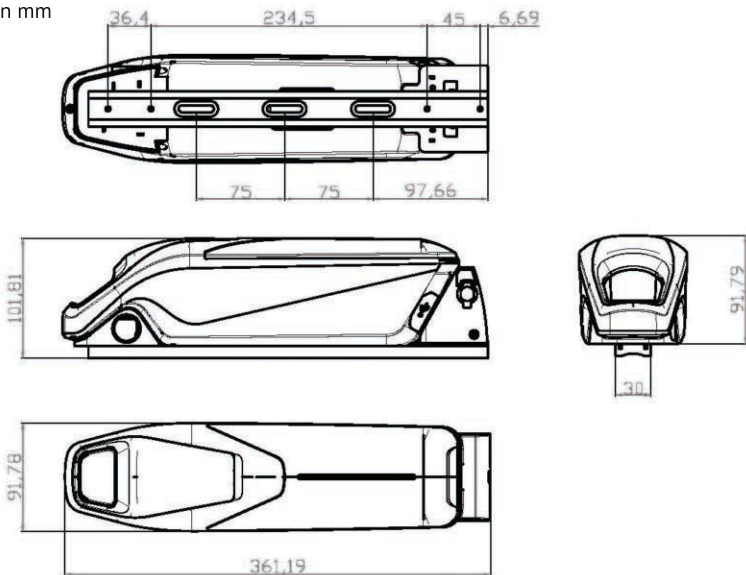

## Batteria carbon 11.6 Ah

dimensioni in mm

## Batteria carbon 14 e 17.5 Ah

dimensioni in mm