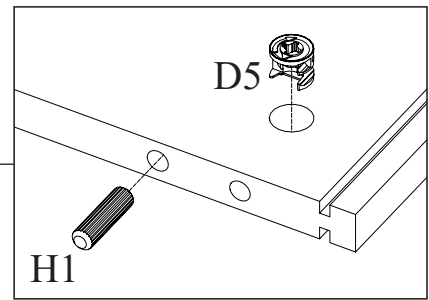

1

A121
(×2)

D5
(×6)

L39
(×1)

H1
(×4)

6

2

D5
(×10)

H1
(×8)

D2
(×3)

4

67993-2, 67993-3