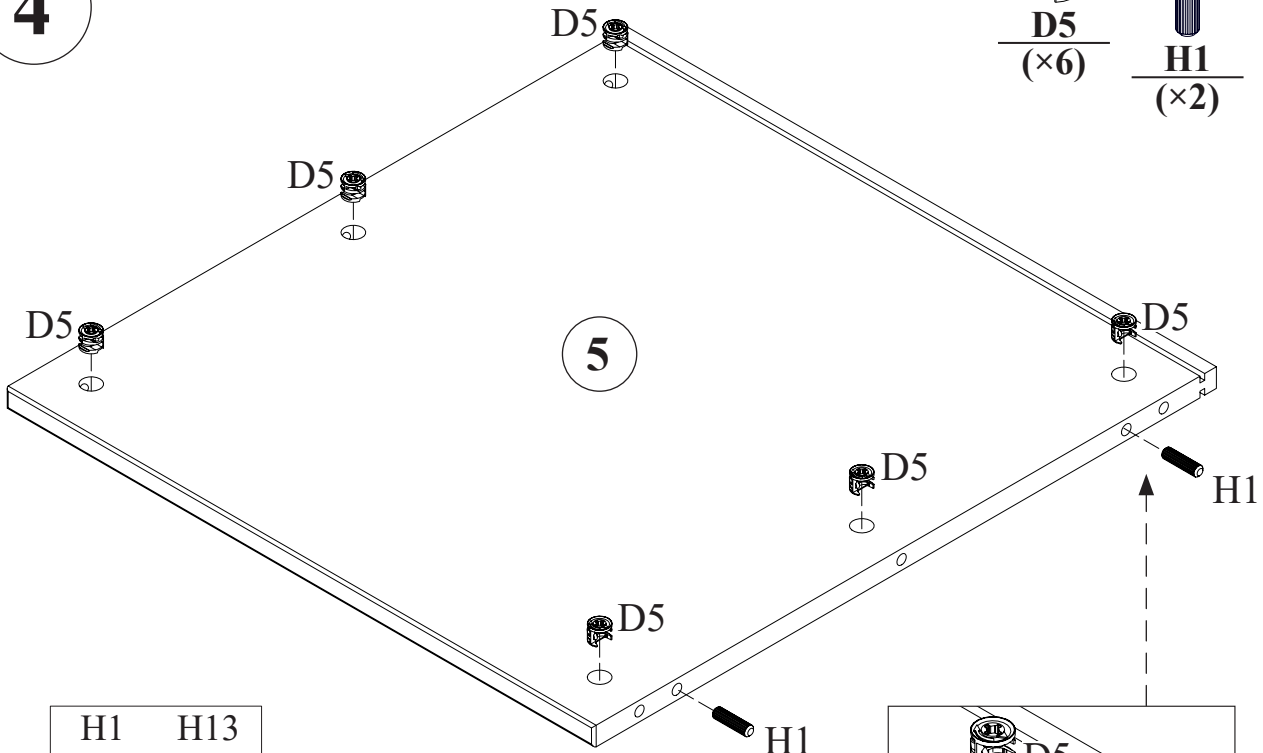

4

D5
(x6)

H1
(x2)