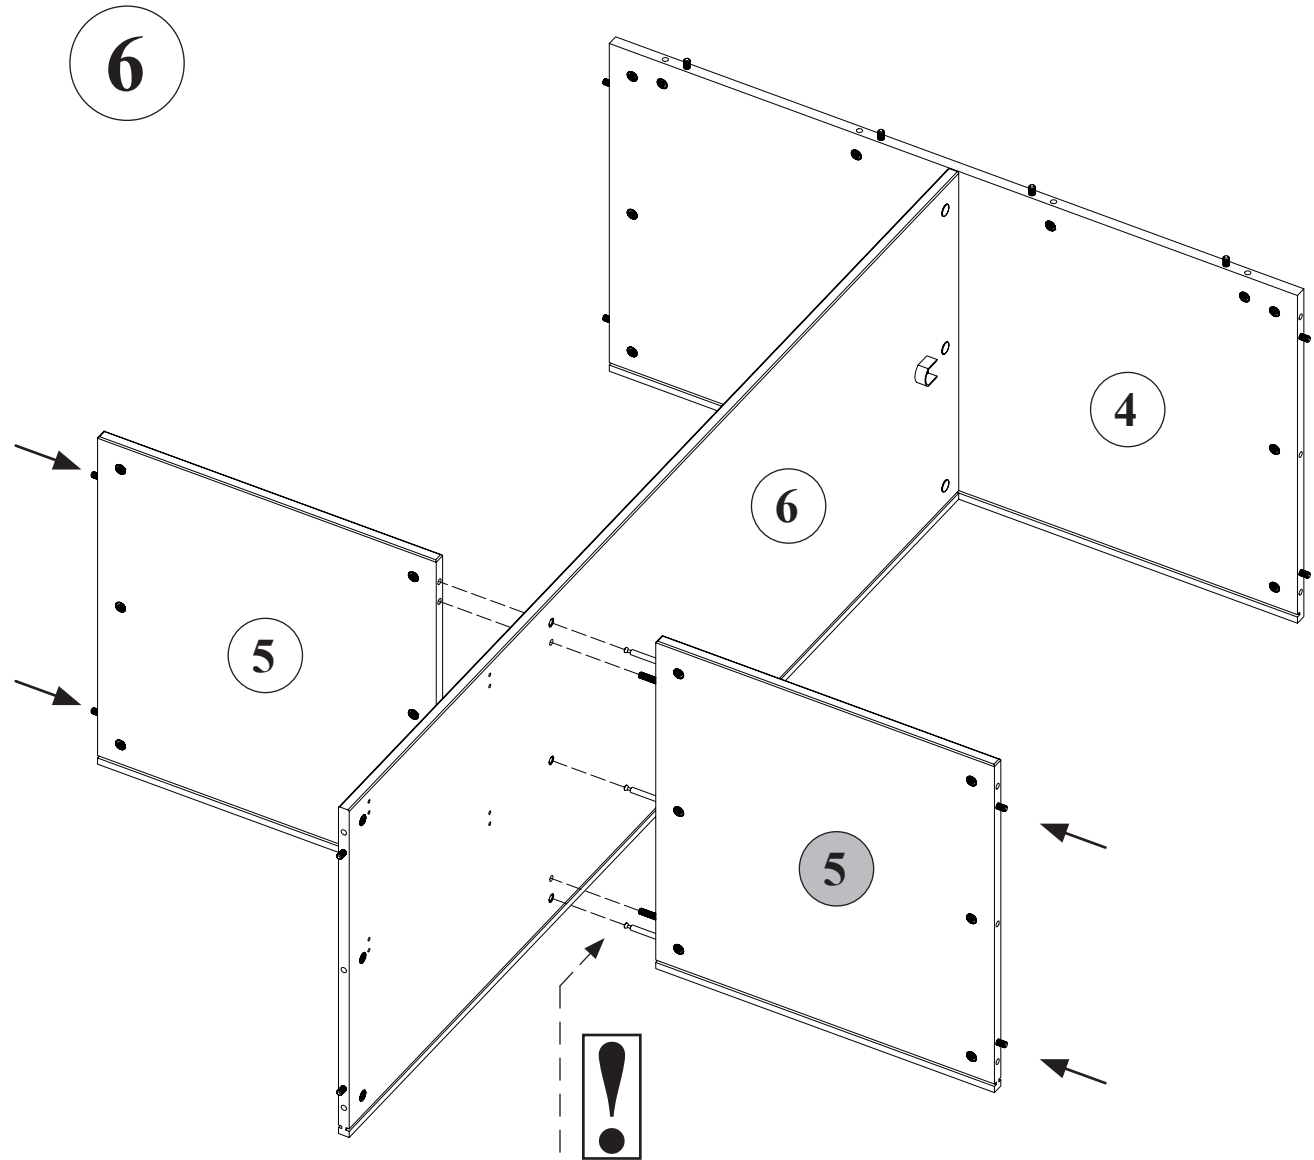

67993-2, 67993-3