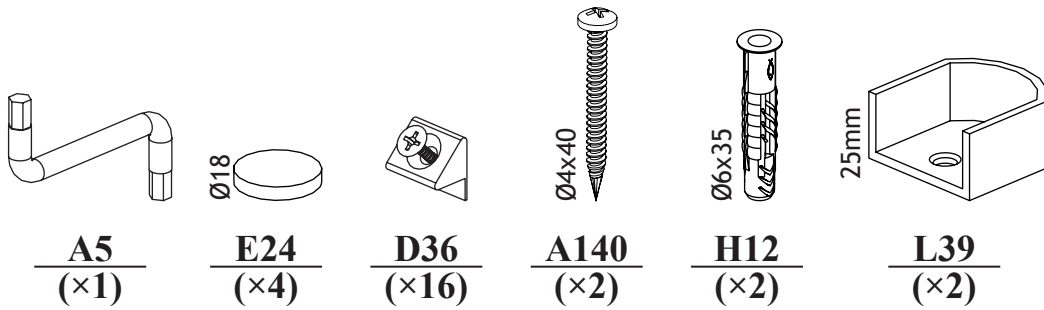

67993-2, 67993-3