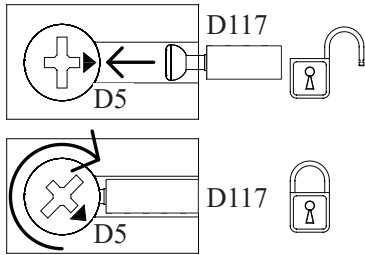

5

D5
(x6)

H1
(x2)

H3
(x2)

D117
(x3)

67993-2, 67993-3