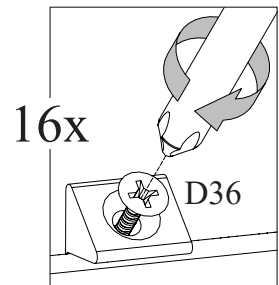

16

17

D36
(×16)

67993-2, 67993-3

X=Y