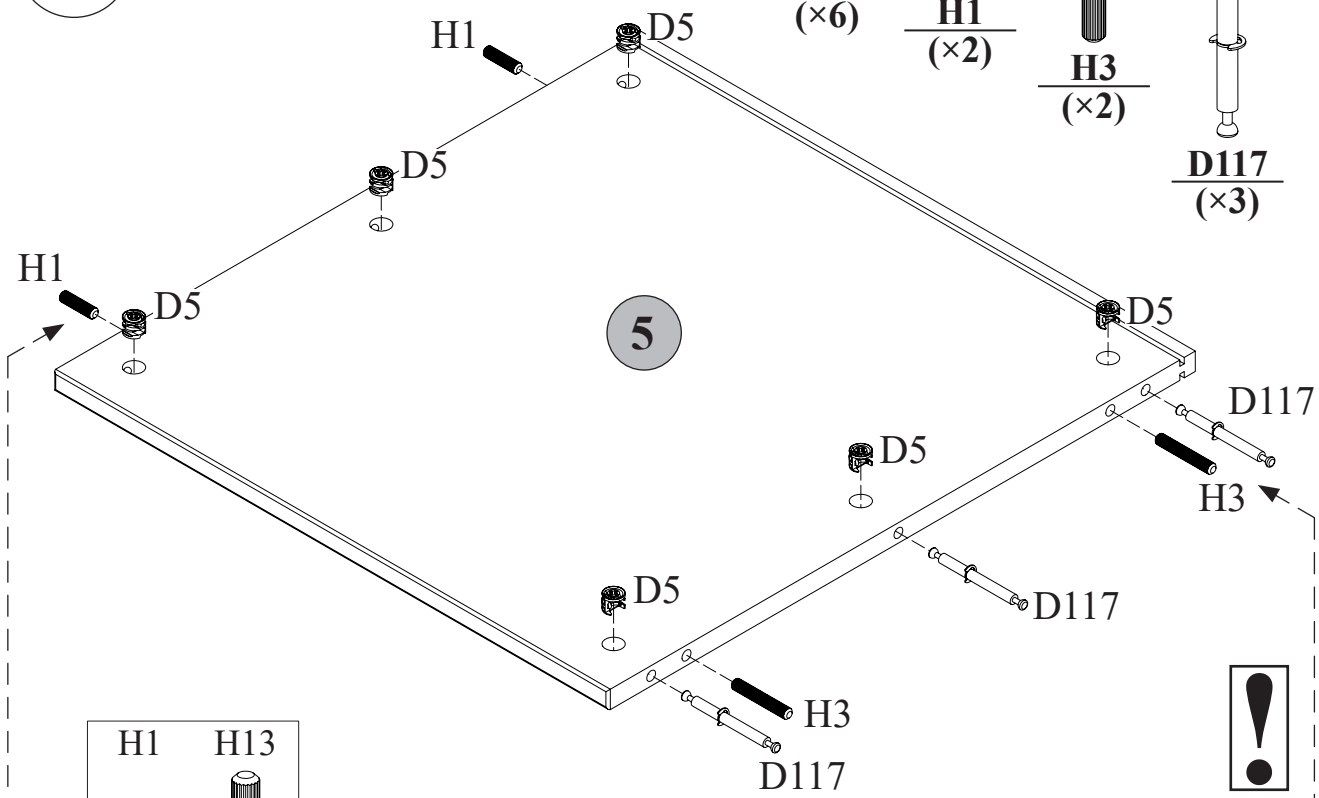

5

D5
(x6)

H1
(x2)

H3
(x2)

D117
(x3)

67993-2, 67993-3