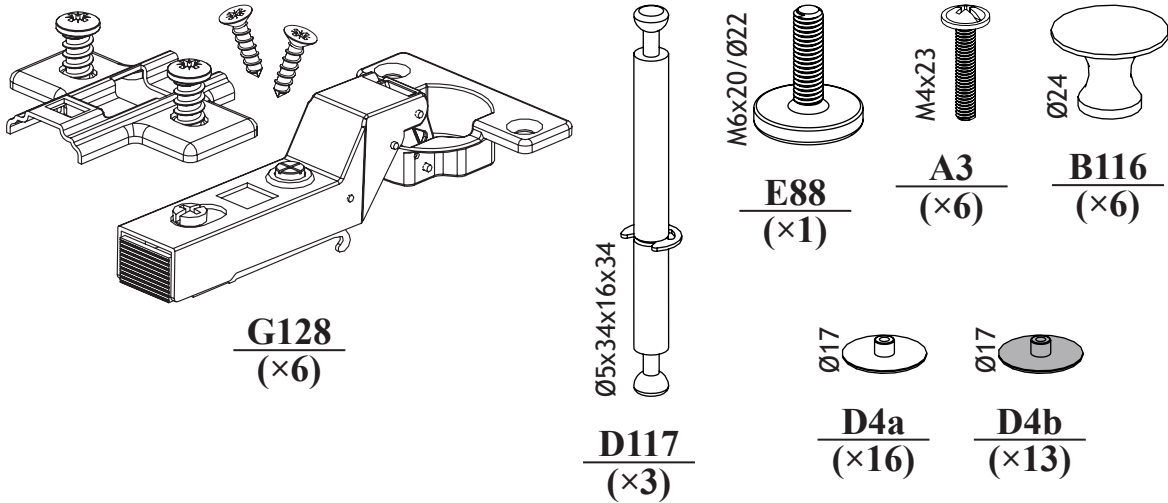

67993-2, 67993-3