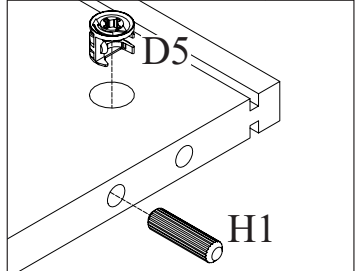

4

D5
(x6)

H1
(x2)