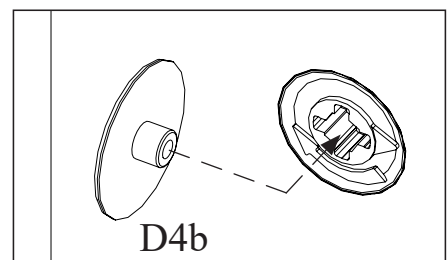

67993-2, 67993-3