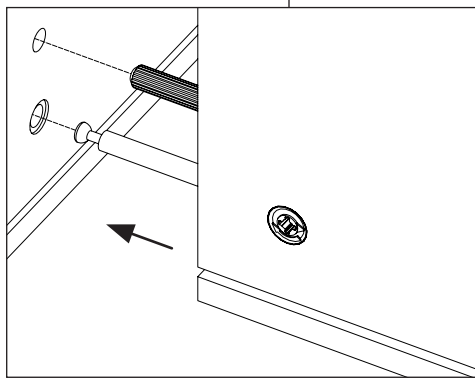

67993-2, 67993-3