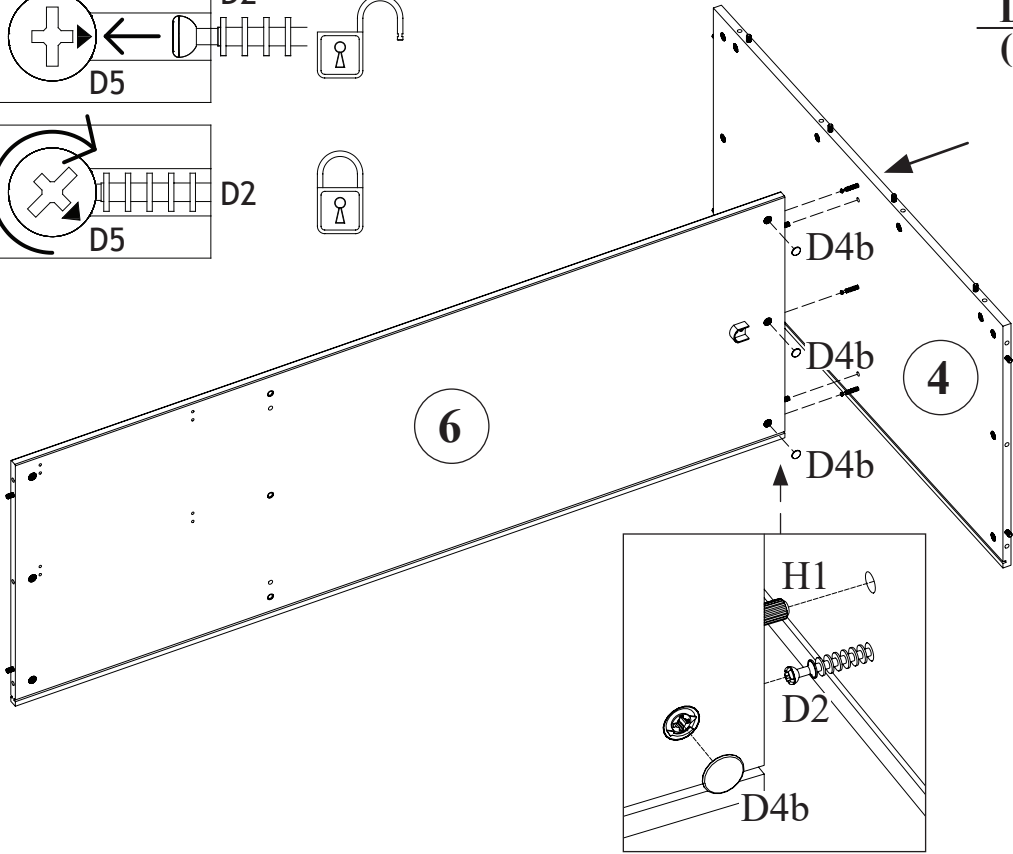

3

D4b
(x3)

4

D5
(x6)

H1
(x2)

67993-2, 67993-3