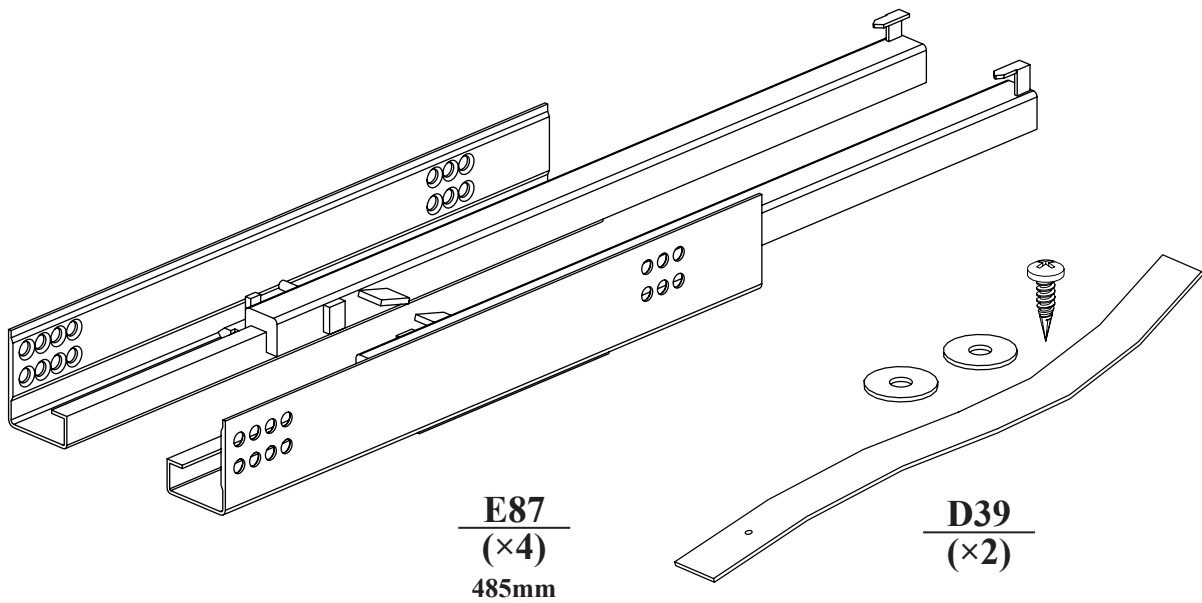

67993-2, 67993-3