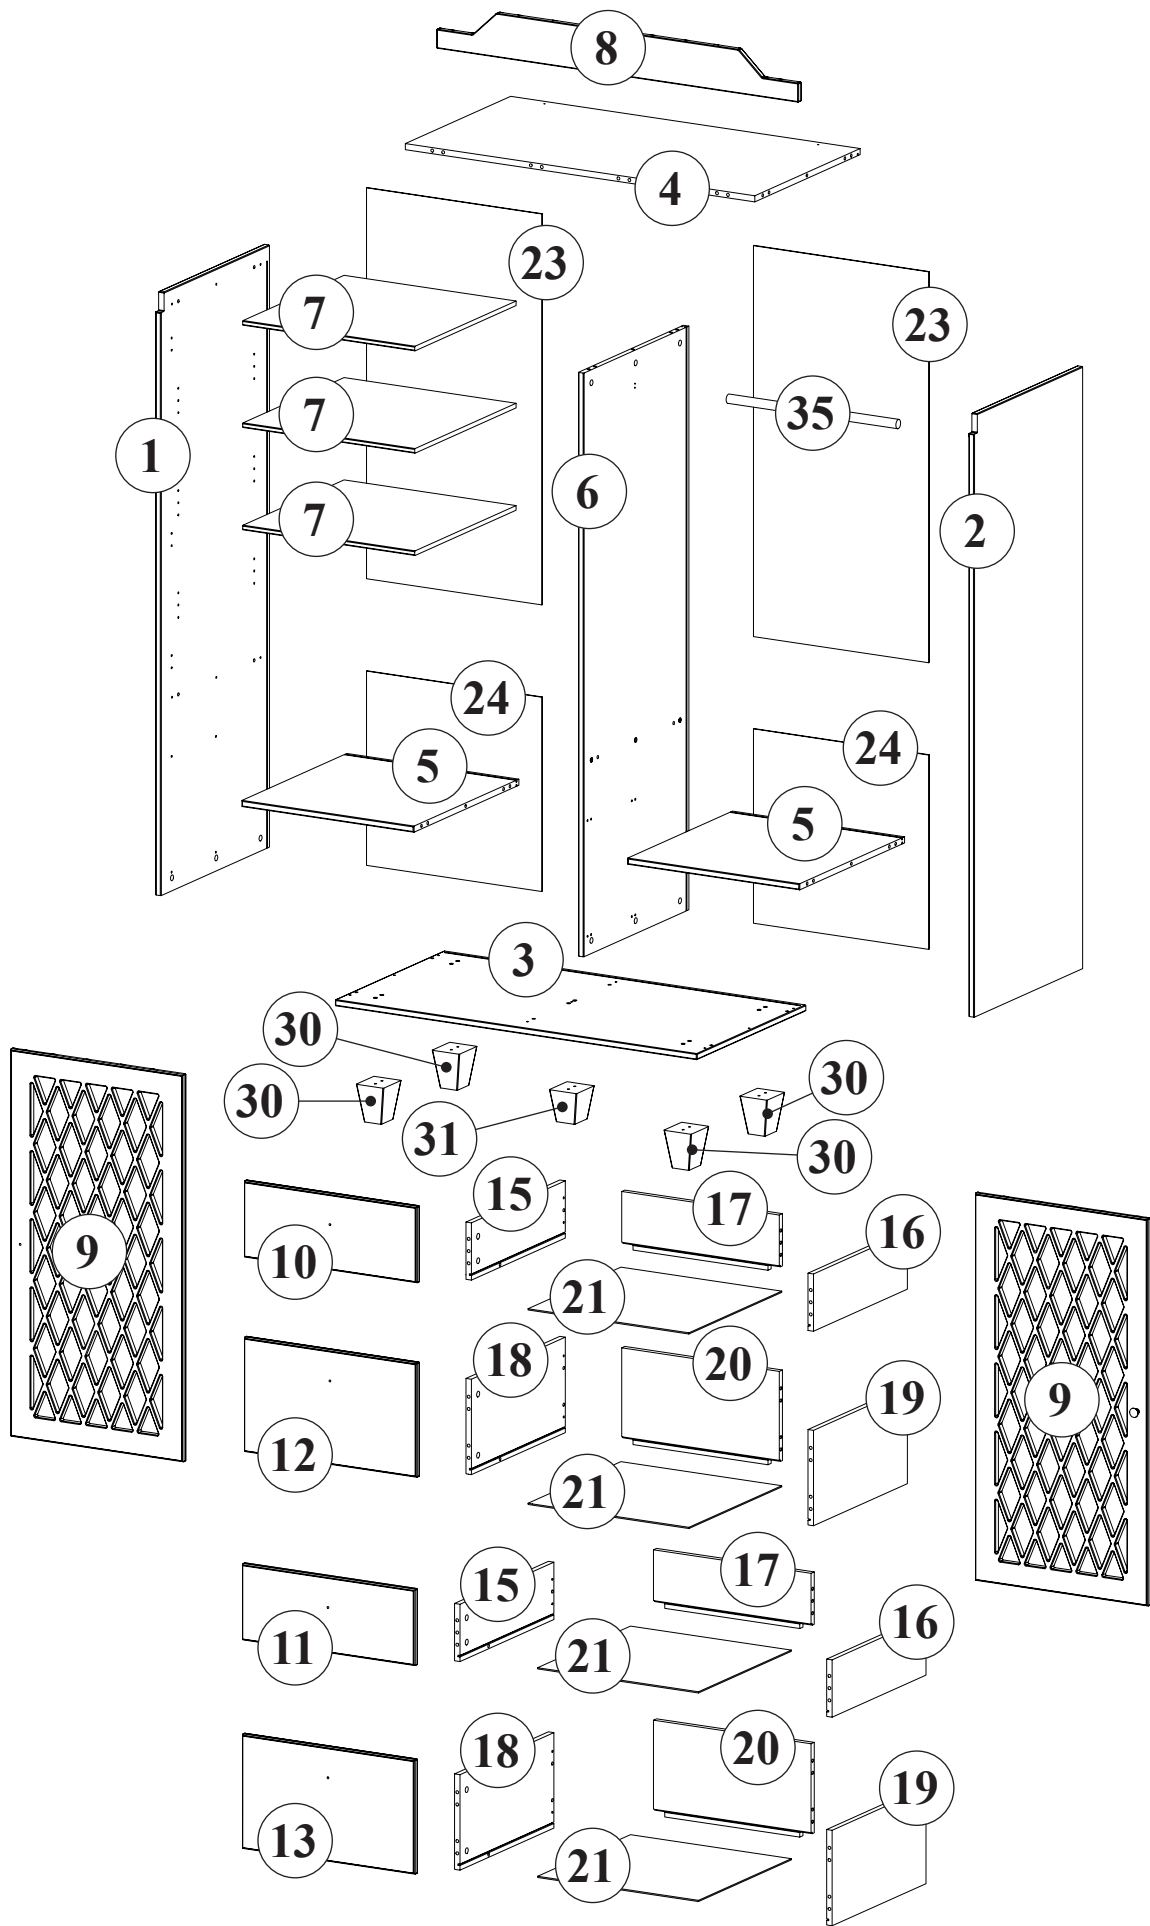

67993-2, 67993-3