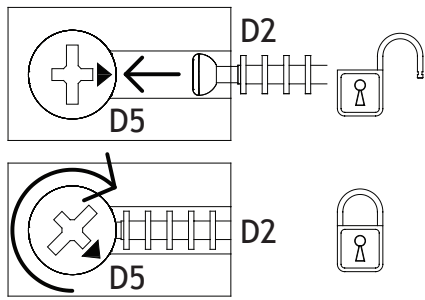

3

D4b
(x3)

4

D5
(x6)

H1
(x2)

67993-2, 67993-3