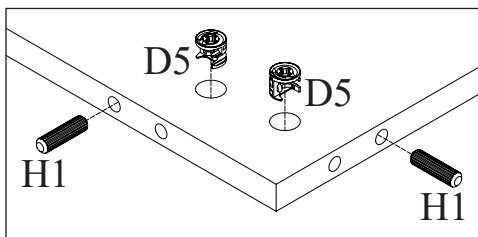

2

D5
(×10)

H1
(×8)

D2
(×3)

4

67993-2, 67993-3