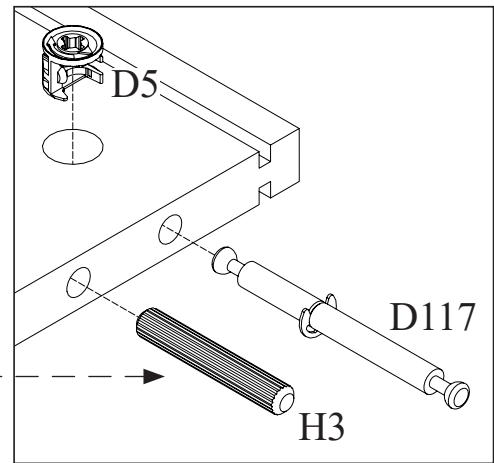

5

D5
(x6)

H1
(x2)

H3
(x2)

D117
(x3)

67993-2, 67993-3