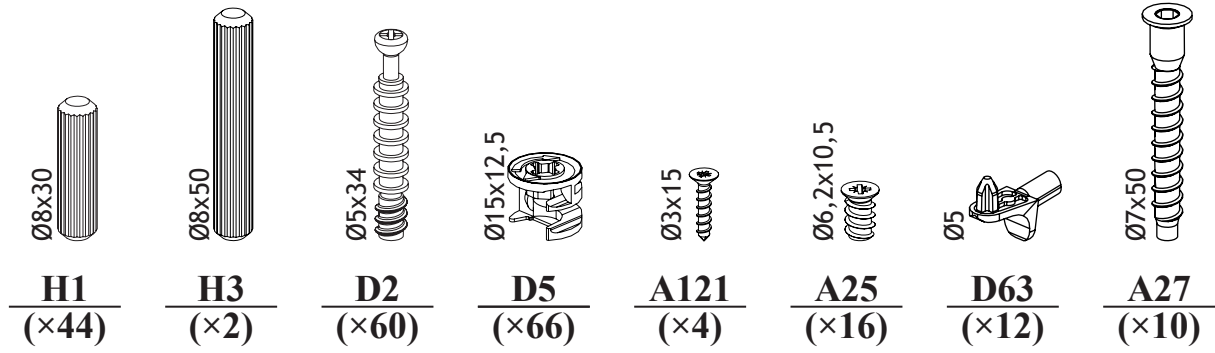

67993-2, 67993-3