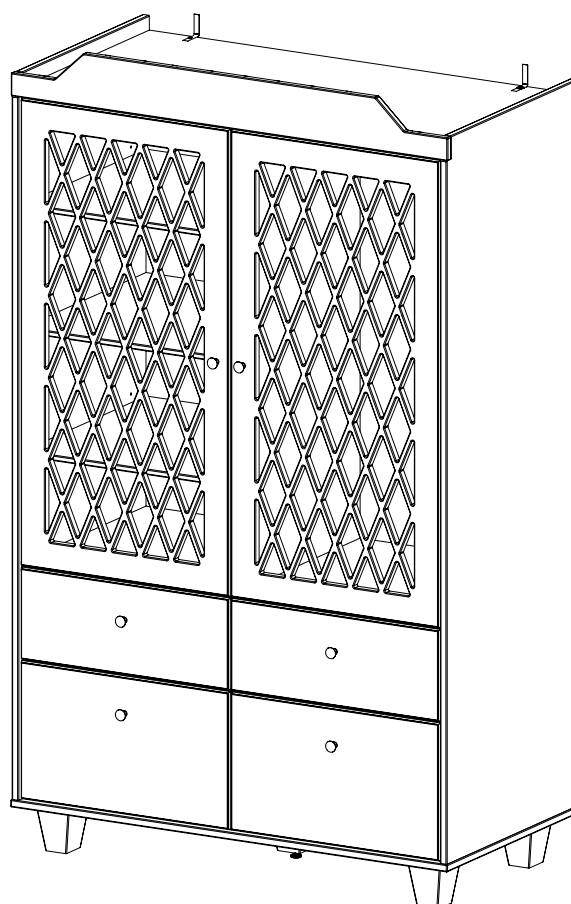

4420xB
4420xSM

ASSEMBLY GUIDE MONTAGE SAMLEVEJLEDNING

2005 HARLEQUIN WARDROBE
40 - CLASSIC GREY
54 - LIGHT SAND

67993-2, 67993-3

IMPORTANT, RETAIN FOR FUTURE REFERENCE: READ CAREFULLY

ASSEMBLY GUIDE

MONTAGE

SAMLEVEJLEDNING

MONTERING

PARTS LIST

Item No.	Dimensions, mm	Quantity	Package
1	1577 x 549 x 16	1	2/4
2	1577 x 549 x 16	1	2/4
3	1057 x 551 x 16	1	3/4
4	1021 x 533 x 16	1	3/4
5	502,5 x 532 x 16	2	4/4
6	1529 x 532 x 16	1	2/4
7	502,5 x 513 x 12	3	1/4
8	1057 x 115 x 16	1	3/4
9	1015 x 506 x 19	2	3/4
10	506 x 200 x 16	1	4/4
11	506 x 200 x 16	1	4/4
12	506 x 300 x 16	1	4/4
13	506 x 300 x 16	1	4/4
15	475 x 150 x 16	2	1/4
16	475 x 150 x 16	2	1/4
17	460,5 x 149 x 16	2	1/4
18	475 x 250 x 16	2	1/4
19	475 x 250 x 16	2	1/4
20	460,5 x 249 x 16	2	1/4
21	470 x 470 x 3,2	4	1/4
23	1024 x 512 x 3,2	2	3/4
24	509 x 512 x 3,2	2	3/4
30	100 x 90 x 80	4	1/4
31	85 x 90 x 80	1	1/4
35	496 x 24 x 24	1	3/4