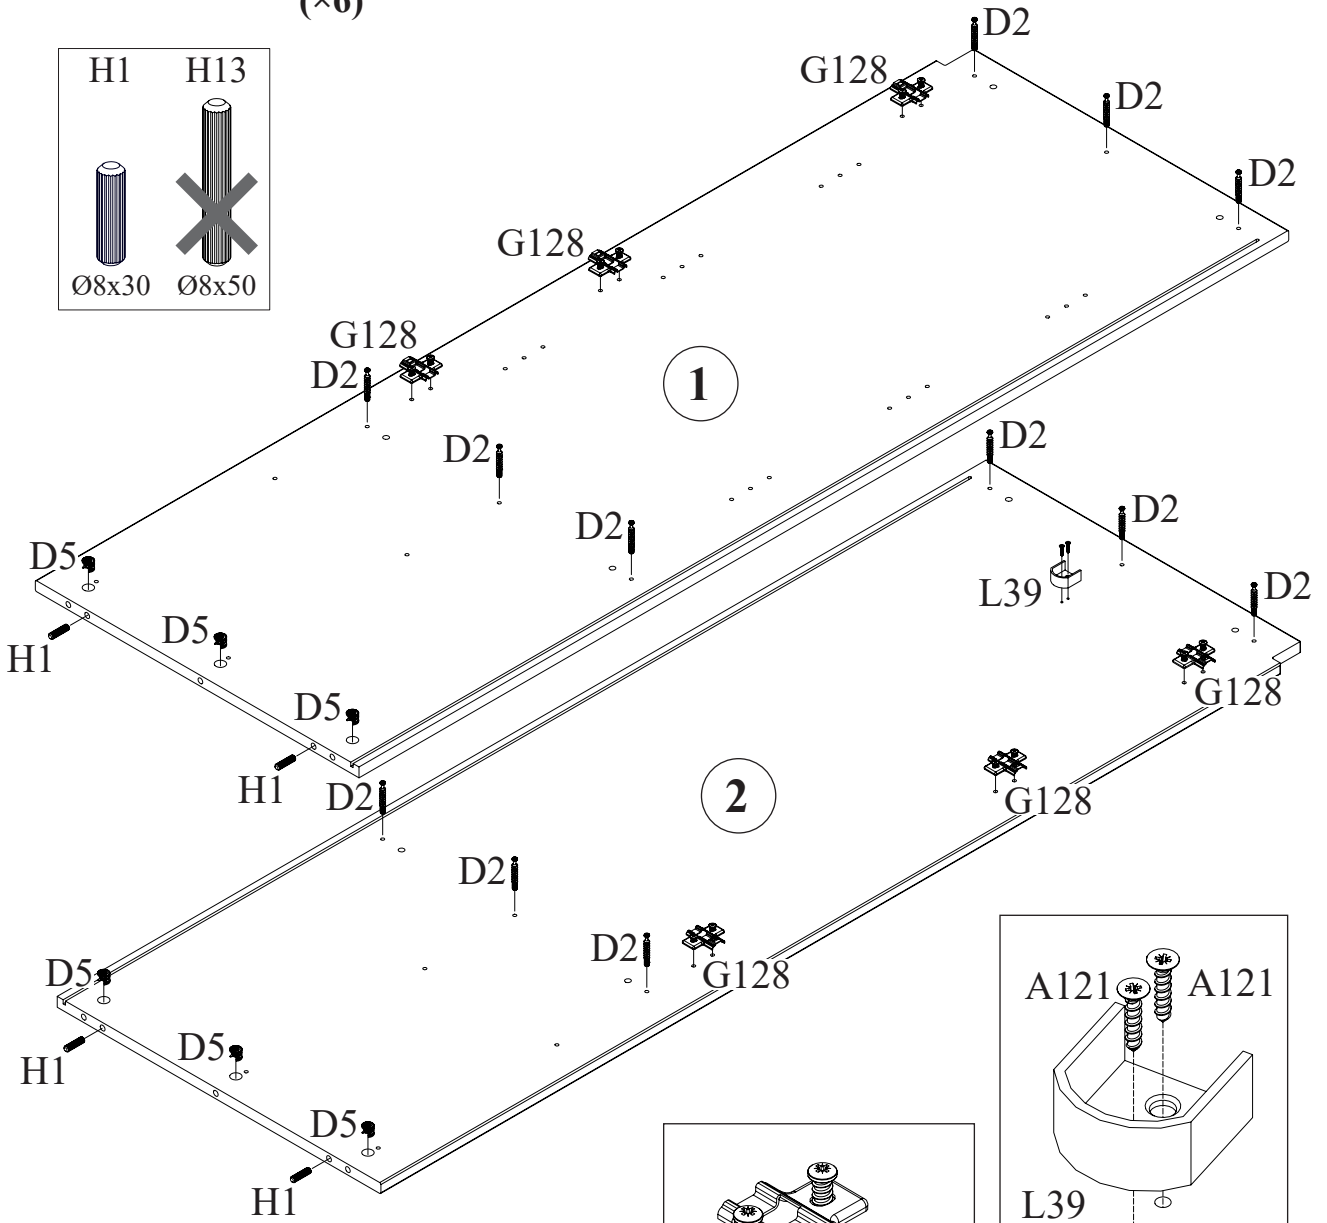

67993-2, 67993-3