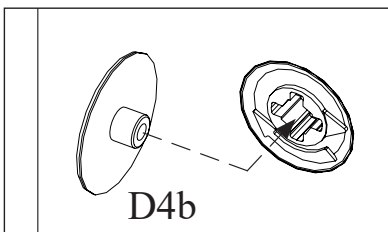

67993-2, 67993-3