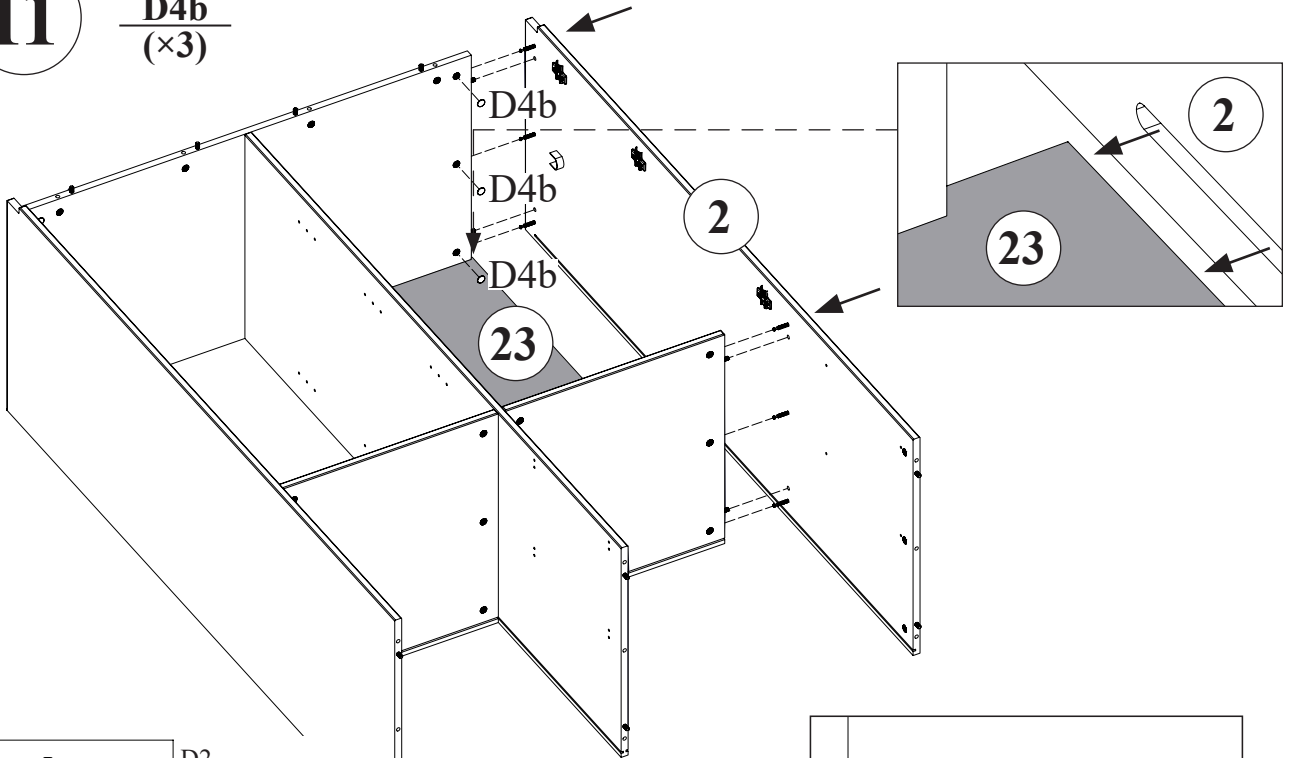

10

11

D4b
(x3)

67993-2, 67993-3