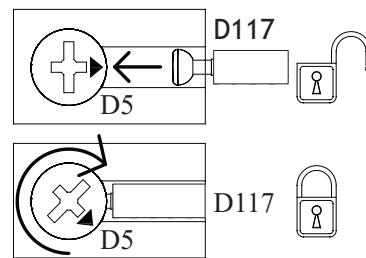

67993-2, 67993-3