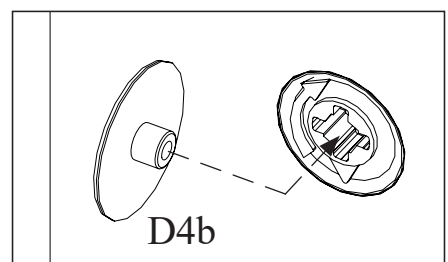

12

D2
(x4)

13

D4b
(x4)

67993-2, 67993-3