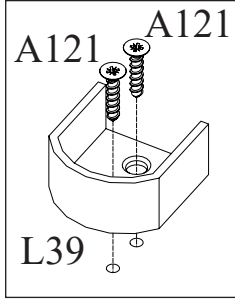

1

A121
(×2)

D5
(×6)

L39
(×1)

H1
(×4)