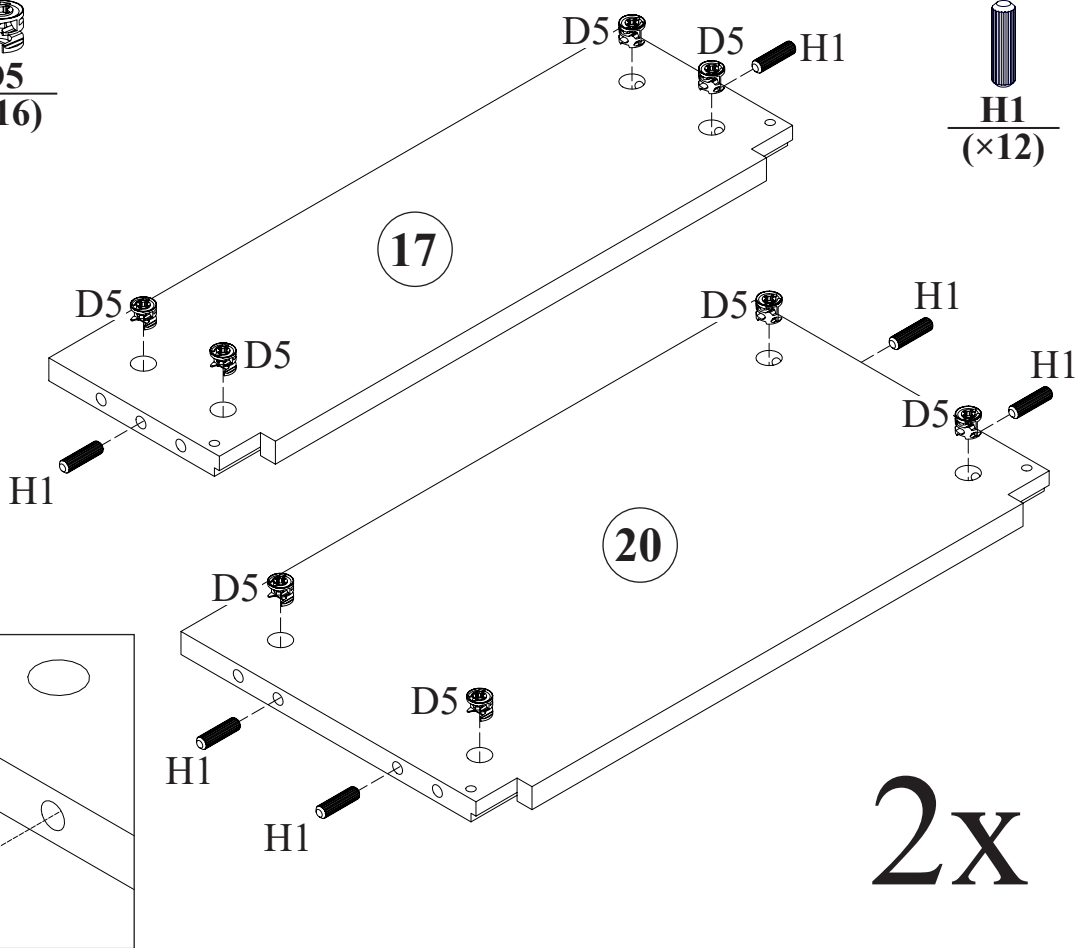

SAMLEVEJLEDNING

MONTERING

PARTS LIST

Item No.	Dimensions, mm	Quantity	Package
1	1577 x 549 x 16	1	2/4
2	1577 x 549 x 16	1	2/4
3	1057 x 551 x 16	1	3/4
4	1021 x 533 x 16	1	3/4
5	502,5 x 532 x 16	2	4/4
6	1529 x 532 x 16	1	2/4
7	502,5 x 513 x 12	3	1/4
8	1057 x 115 x 16	1	3/4
9	1015 x 506 x 19	2	3/4
10	506 x 200 x 16	1	4/4
11	506 x 200 x 16	1	4/4
12	506 x 300 x 16	1	4/4
13	506 x 300 x 16	1	4/4
15	475 x 150 x 16	2	1/4
16	475 x 150 x 16	2	1/4
17	460,5 x 149 x 16	2	1/4
18	475 x 250 x 16	2	1/4
19	475 x 250 x 16	2	1/4
20	460,5 x 249 x 16	2	1/4
21	470 x 470 x 3,2	4	1/4
23	1024 x 512 x 3,2	2	3/4
24	509 x 512 x 3,2	2	3/4
30	100 x 90 x 80	4	1/4
31	85 x 90 x 80	1	1/4
35	496 x 24 x 24	1	3/4

20

D5
(×16)

H1
(×12)

D2
(×16)

16x

21

D5
(×16)

H1
(×12)