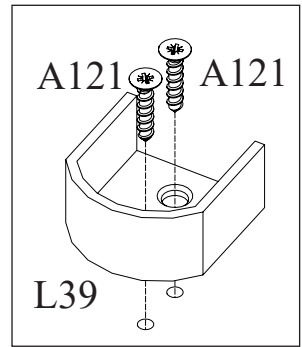

SAMLEVEJLEDNING

MONTERING

PARTS LIST

Item No.	Dimensions, mm	Quantity	Package
1	1577 x 549 x 16	1	2/4
2	1577 x 549 x 16	1	2/4
3	1057 x 551 x 16	1	3/4
4	1021 x 533 x 16	1	3/4
5	502,5 x 532 x 16	2	4/4
6	1529 x 532 x 16	1	2/4
7	502,5 x 513 x 12	3	1/4
8	1057 x 115 x 16	1	3/4
9	1015 x 506 x 19	2	3/4
10	506 x 200 x 16	1	4/4
11	506 x 200 x 16	1	4/4
12	506 x 300 x 16	1	4/4
13	506 x 300 x 16	1	4/4
15	475 x 150 x 16	2	1/4
16	475 x 150 x 16	2	1/4
17	460,5 x 149 x 16	2	1/4
18	475 x 250 x 16	2	1/4
19	475 x 250 x 16	2	1/4
20	460,5 x 249 x 16	2	1/4
21	470 x 470 x 3,2	4	1/4
23	1024 x 512 x 3,2	2	3/4
24	509 x 512 x 3,2	2	3/4
30	100 x 90 x 80	4	1/4
31	85 x 90 x 80	1	1/4
35	496 x 24 x 24	1	3/4

H1
(×4)

L39
(×1)

D5
(×6)

A121
(×2)

67993-2, 67993-3

8

9

D4b
(x3)