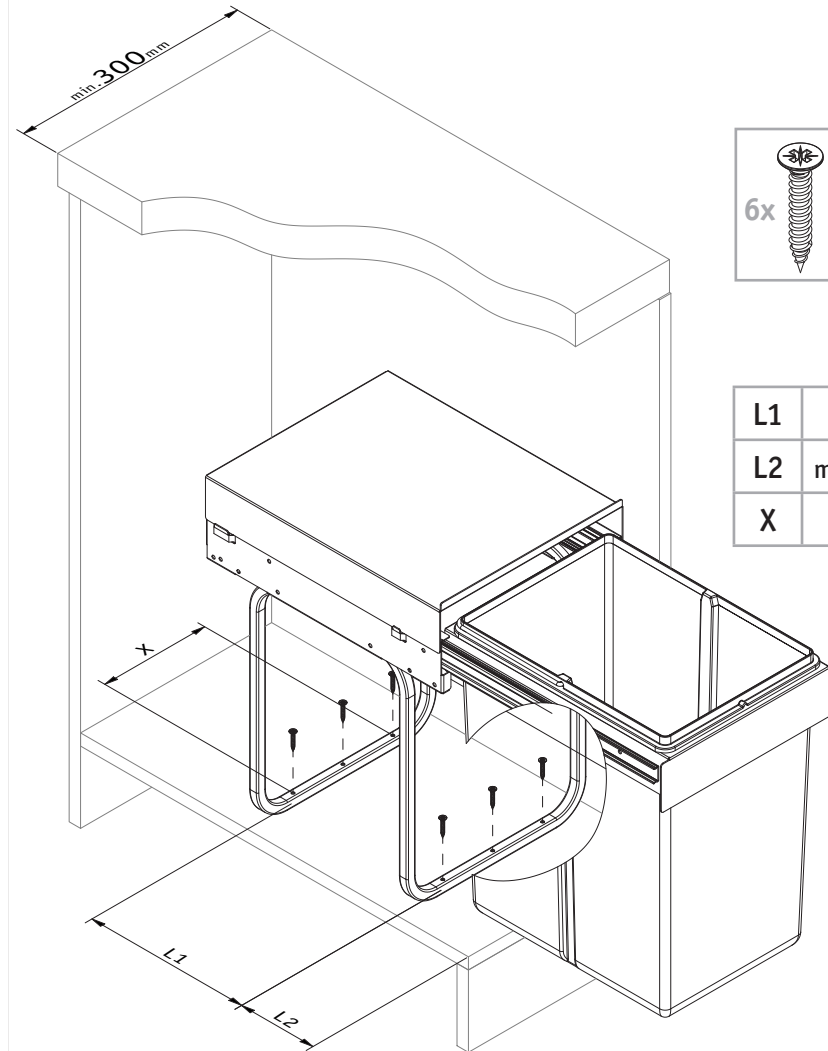

Traditionline Bio Singel 30 DT

Montageanleitung/ Assembly instructions/ Instructions de montage/ Instruction den montage/ Montagehandleiding

757211-85

1x 26Liter

H 470 mm

B 266 mm

T 326 mm

757221-85

1x 32Liter

H 570 mm

B 266 mm

T 326 mm

L1	210 mm
L2	min.110 mm
X	140 mm

Die Pflege und Reinigung kann mit handelsüblichen Reinigungsmitteln erfolgen.

The waste bin can be cleaned with commercial household cleaner.