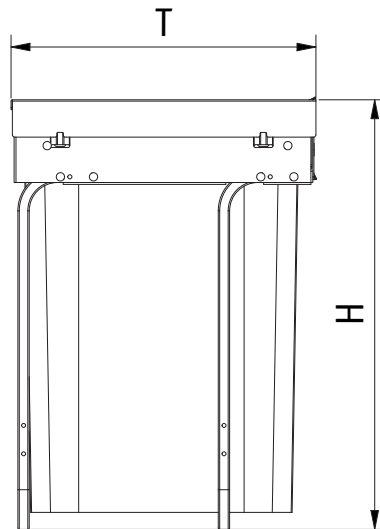

Traditionline Bio Singel 30 DT

Montageanleitung/ Assembly instructions/ Instructions de montage/ Instruction den montage/ Montagehandleiding

757211-85

1x 26Liter

H 470 mm

B 266 mm

T 326 mm

757221-85

1x 32Liter

H 570 mm

B 266 mm

T 326 mm

L1	210 mm
L2	min.110 mm
X	140 mm

Die Pflege und Reinigung kann mit handelsüblichen Reinigungsmitteln erfolgen.

The waste bin can be cleaned with commercial household cleaner.