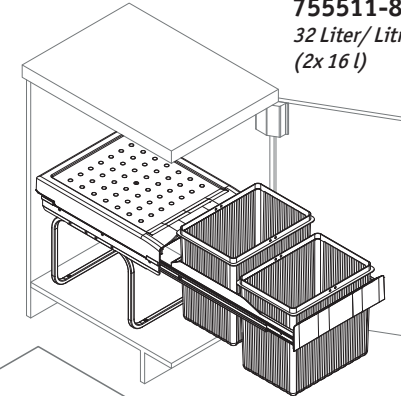

# Master Boy 40DT

## Einbau- Abfallsammler/ Built-in waste bin

4x Ø4x25mm

**755511-85/-96 & 755551-85/-96**

H	339 mm
B	345 mm
T	473mm

**755511-85/-96**  
32 Liter/ Litre/ Litro  
(2x 16 l)

**755551-85/-96**  
31 Liter/ Litre/ Litro  
(1x 16 l+2x 7,5l)