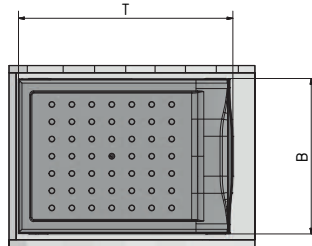

# Master Boy 40DT

## Einbau- Abfallsammler/ Built-in waste bin

4x Ø4x25mm

**755511-85/-96 & 755551-85/-96**

H	339 mm
B	345 mm
T	473mm

**755511-85/-96**  
32 Liter/ Litre/ Litro  
(2x 16 l)

**755551-85/-96**  
31 Liter/ Litre/ Litro  
(1x 16 l+2x 7,5l)