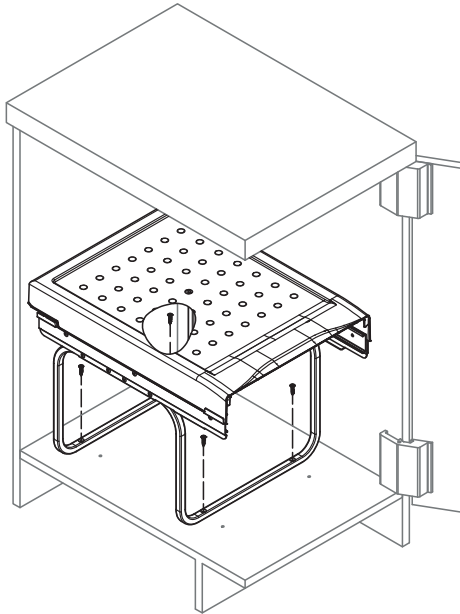

# Master Boy 40DT

## Einbau- Abfallsammler/ Built-in waste bin

4x Ø4x25mm

**755511-85/-96 & 755551-85/-96**

H	339 mm
B	345 mm
T	473mm

**755511-85/-96**  
32 Liter/ Litre/ Litro  
(2x 16 l)

**755551-85/-96**  
31 Liter/ Litre/ Litro  
(1x 16 l+2x 7,5l)