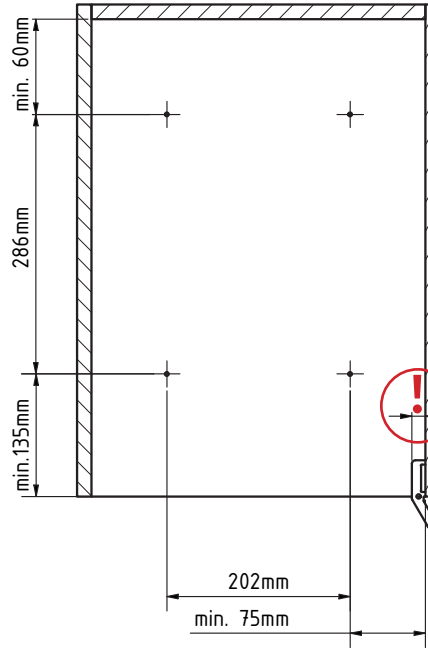

# Master Boy 40DT

## Einbau- Abfallsammler/ Built-in waste bin

4x Ø4x25mm

**755511-85/-96 & 755551-85/-96**

H	339 mm
B	345 mm
T	473mm

**755511-85/-96**  
32 Liter/ Litre/ Litro  
(2x 16 l)

**755551-85/-96**  
31 Liter/ Litre/ Litro  
(1x 16 l+2x 7,5l)