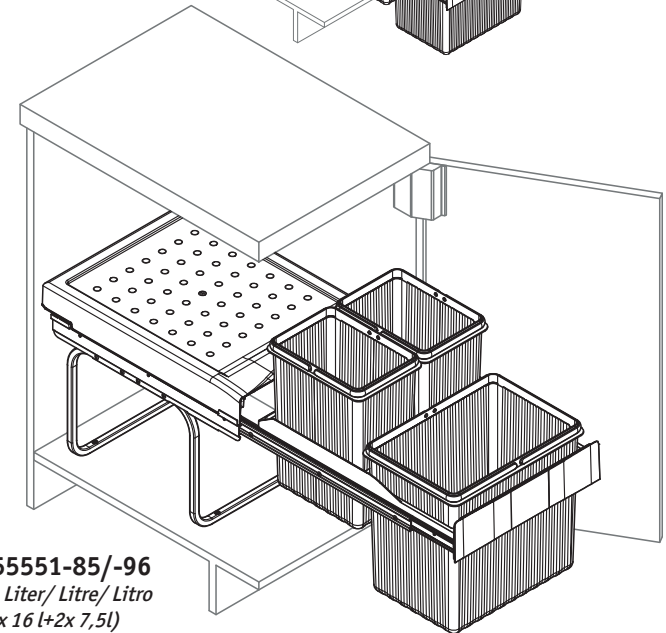

# Master Boy 40DT

## Einbau- Abfallsammler/ Built-in waste bin

4x Ø4x25mm

**755511-85/-96 & 755551-85/-96**

H	339 mm
B	345 mm
T	473mm

**755511-85/-96**  
32 Liter/ Litre/ Litro  
(2x 16 l)

**755551-85/-96**  
31 Liter/ Litre/ Litro  
(1x 16 l+2x 7,5l)