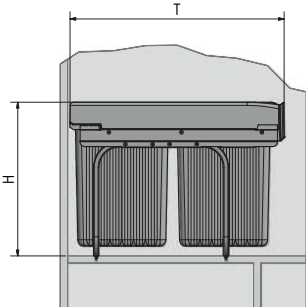

# Master Boy 40DT

## Einbau- Abfallsammler/ Built-in waste bin

4x Ø4x25mm

**755511-85/-96 & 755551-85/-96**

H	339 mm
B	345 mm
T	473mm

**755511-85/-96**  
32 Liter/ Litre/ Litro  
(2x 16 l)

**755551-85/-96**  
31 Liter/ Litre/ Litro  
(1x 16 l+2x 7,5l)