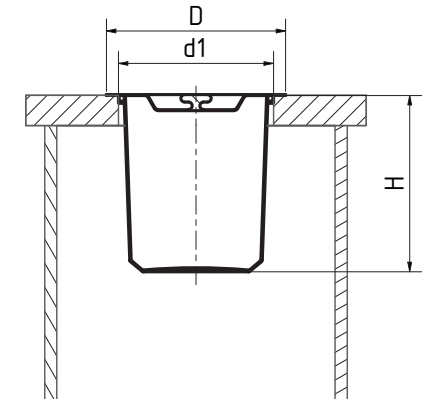

Traditionline

1 Ergo-Master 2 Ergo-Master small

1

060100-47/ 11 Liter

H	300mm
D	Ø310mm
d1	Ø280mm

060300-47/ 13 Liter

H	350mm
D	Ø310mm
d1	Ø280mm

Einbau von oben/
Assembly from above/
Montage par dessus/
Inbouw van boven af

Einbau bündig/
Push assembly/
Encastrement à fleur/
Gemakkelijk in te bouwen

2

060014-47/ 5 Liter

H	235mm
D	Ø237mm
d1	Ø205mm

060064-47/ 5 Liter

H	235mm
D	Ø237mm
d1	Ø205mm

Einbau von oben/
Assembly from above/
Montage par dessus/
Inbouw van boven af