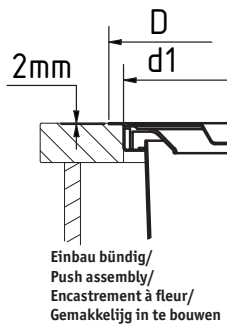

Traditionline

1 Ergo-Master 2 Ergo-Master small

1

060100-47/ 11 Liter

H	300mm
D	Ø310mm
d1	Ø280mm

060300-47/ 13 Liter

H	350mm
D	Ø310mm
d1	Ø280mm

Einbau von oben/
Assembly from above/
Montage par dessus/
Inbouw van boven af

Einbau bündig/
Push assembly/
Encastrement à fleur/
Gemakkelijk in te bouwen

2

060014-47/ 5 Liter

H	235mm
D	Ø237mm
d1	Ø205mm

060064-47/ 5 Liter

H	235mm
D	Ø237mm
d1	Ø205mm

Einbau von oben/
Assembly from above/
Montage par dessus/
Inbouw van boven af