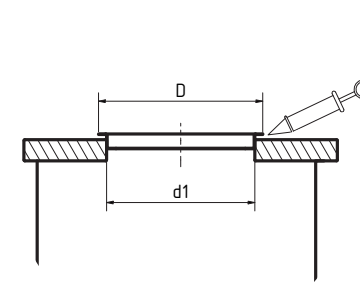

Traditionline

1 Ergo-Master 2 Ergo-Master small

1

060100-47/ 11 Liter

H	300mm
D	Ø310mm
d1	Ø280mm

060300-47/ 13 Liter

H	350mm
D	Ø310mm
d1	Ø280mm

Einbau von oben/
Assembly from above/
Montage par dessus/
Inbouw van boven af

Einbau bündig/
Push assembly/
Encastrement à fleur/
Gemakkelijk in te bouwen

2

060014-47/ 5 Liter

H	235mm
D	Ø237mm
d1	Ø205mm

060064-47/ 5 Liter

H	235mm
D	Ø237mm
d1	Ø205mm

Einbau von oben/
Assembly from above/
Montage par dessus/
Inbouw van boven af