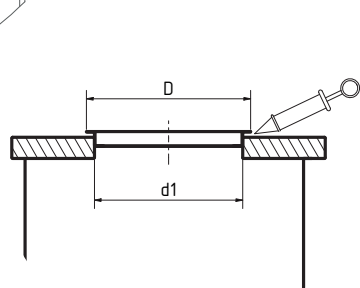

Traditionline

1 Ergo-Master 2 Ergo-Master small

1

060100-47/ 11 Liter

H	300mm
D	Ø310mm
d1	Ø280mm

060300-47/ 13 Liter

H	350mm
D	Ø310mm
d1	Ø280mm

Einbau von oben/
Assembly from above/
Montage par dessus/
Inbouw van boven af

Einbau bündig/
Push assembly/
Encastrement à fleur/
Gemakkelijk in te bouwen

2

060014-47/ 5 Liter

H	235mm
D	Ø237mm
d1	Ø205mm

060064-47/ 5 Liter

H	235mm
D	Ø237mm
d1	Ø205mm

Einbau von oben/
Assembly from above/
Montage par dessus/
Inbouw van boven af