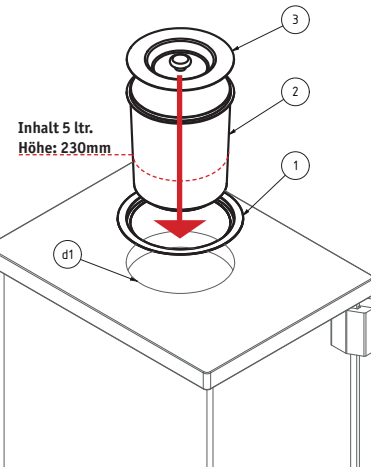

Einbau bündig/
Push assembly/
Encastrement à fleur/
Gemakkelijk in te bouwen

2

060014-47/ 5 Liter

H	235mm
D	Ø237mm
d1	Ø205mm

060064-47/ 5 Liter

H	235mm
D	Ø237mm
d1	Ø205mm

Einbau von oben/
Assembly from above/
Montage par dessus/
Inbouw van boven af