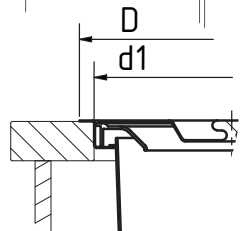

Traditionline

1 Ergo-Master 2 Ergo-Master small

1

060100-47/ 11 Liter

H	300mm
D	Ø310mm
d1	Ø280mm

060300-47/ 13 Liter

H	350mm
D	Ø310mm
d1	Ø280mm

Einbau von oben/
Assembly from above/
Montage par dessus/
Inbouw van boven af

Einbau bündig/
Push assembly/
Encastrement à fleur/
Gemakkelijk in te bouwen

2

060014-47/ 5 Liter

H	235mm
D	Ø237mm
d1	Ø205mm

060064-47/ 5 Liter

H	235mm
D	Ø237mm
d1	Ø205mm

Einbau von oben/
Assembly from above/
Montage par dessus/
Inbouw van boven af