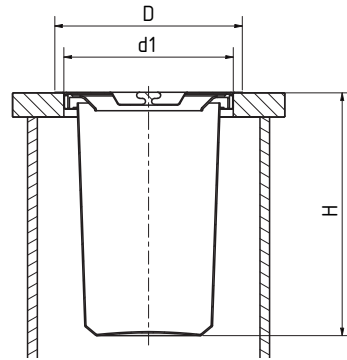

Traditionline

1 Ergo-Master 2 Ergo-Master small

1

060100-47/ 11 Liter

H	300mm
D	Ø310mm
d1	Ø280mm

060300-47/ 13 Liter

H	350mm
D	Ø310mm
d1	Ø280mm

Einbau von oben/
Assembly from above/
Montage par dessus/
Inbouw van boven af

Einbau bündig/
Push assembly/
Encastrement à fleur/
Gemakkelijk in te bouwen

2

060014-47/ 5 Liter

H	235mm
D	Ø237mm
d1	Ø205mm

060064-47/ 5 Liter

H	235mm
D	Ø237mm
d1	Ø205mm

Einbau von oben/
Assembly from above/
Montage par dessus/
Inbouw van boven af