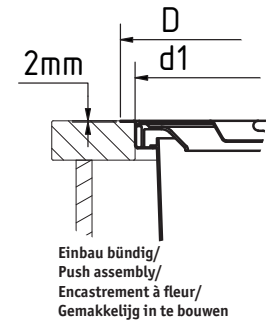

Traditionline

1 Ergo-Master 2 Ergo-Master small

1

060100-47/ 11 Liter

H	300mm
D	Ø310mm
d1	Ø280mm

060300-47/ 13 Liter

H	350mm
D	Ø310mm
d1	Ø280mm

Einbau von oben/
Assembly from above/
Montage par dessus/
Inbouw van boven af

Einbau bündig/
Push assembly/
Encastrement à fleur/
Gemakkelijk in te bouwen

2

060014-47/ 5 Liter

H	235mm
D	Ø237mm
d1	Ø205mm

060064-47/ 5 Liter

H	235mm
D	Ø237mm
d1	Ø205mm

Einbau von oben/
Assembly from above/
Montage par dessus/
Inbouw van boven af