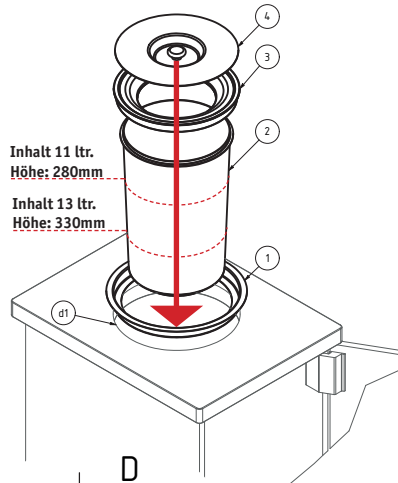

Traditionline

1 Ergo-Master 2 Ergo-Master small

1

060100-47/ 11 Liter

H	300mm
D	Ø310mm
d1	Ø280mm

060300-47/ 13 Liter

H	350mm
D	Ø310mm
d1	Ø280mm

Einbau von oben/
Assembly from above/
Montage par dessus/
Inbouw van boven af

Einbau bündig/
Push assembly/
Encastrement à fleur/
Gemakkelijk in te bouwen

2

060014-47/ 5 Liter

H	235mm
D	Ø237mm
d1	Ø205mm

060064-47/ 5 Liter

H	235mm
D	Ø237mm
d1	Ø205mm

Einbau von oben/
Assembly from above/
Montage par dessus/
Inbouw van boven af