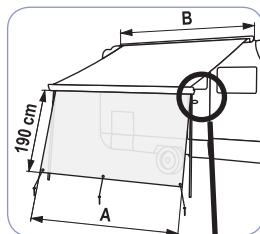

DE Praktische Vorderwand für alle Markisen, auch von anderen Marken, mit Keder im Frontprofil. Aus Maschengewebe, reflektiert 85 % des Lichtes, Höhe XL: 190 cm. Zum Einziehen in die Kederschiene. Im Lieferumfang enthalten: Spannbänder und Erdnägel.

FR Façade très pratique, idéale pour tous les modèles de stores mais aussi à ceux d'autres marques grâce au rail sur le bandeau frontal. Réalisée en matériel semi-transparent mais laissant passer environ 85% de lumière. Hauteur XL : 190 cm. Facile à installer grâce aux cordes et piquets livrés d'origine.

ES Práctico panel frontal para toldos incluso los de otras marcas, dotados de la guía sobre el frontal. En material filtravado (reflejante y parcialmente opaco), detiene un 85% de luz. Altura XL: 190 cm. Fácil de montar usando las piquetas y vientos suministrados de serie.