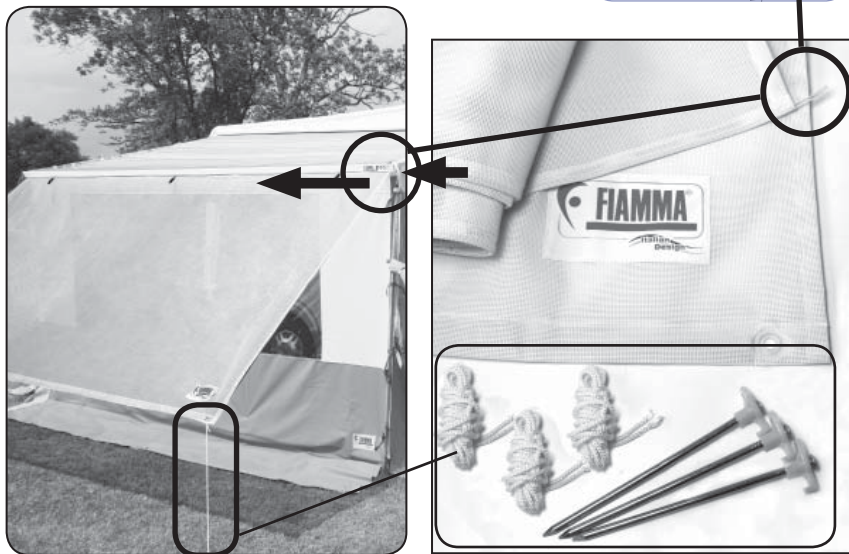

DE Praktische Vorderwand für alle Markisen, auch von anderen Marken, mit Keder im Frontprofil. Aus Maschengewebe, reflektiert 85 % des Lichtes, Höhe XL: 190 cm. Zum Einziehen in die Kederschiene. Im Lieferumfang enthalten: Spannbänder und Erdnägel.

FR Façade très pratique, idéale pour tous les modèles de stores mais aussi à ceux d'autres marques grâce au rail sur le bandeau frontal. Réalisée en matériel semi-transparent mais laissant passer environ 85% de lumière. Hauteur XL : 190 cm. Facile à installer grâce aux cordes et piquets livrés d'origine.

ES Práctico panel frontal para toldos incluso los de otras marcas, dotados de la guía sobre el frontal. En material filtravado (reflejante y parcialmente opaco), detiene un 85% de luz. Altura XL: 190 cm. Fácil de montar usando las piquetas y vientos suministrados de serie.

IT Comoda parete frontale per tutti i tendalini, anche di altre marche, con la guida sul frontale. Fabbricata con materiale filtravado, blocca circa l'85% di luce. Altezza XL 190 cm. Facile da fissare usando le corde e i picchetti forniti di serie.