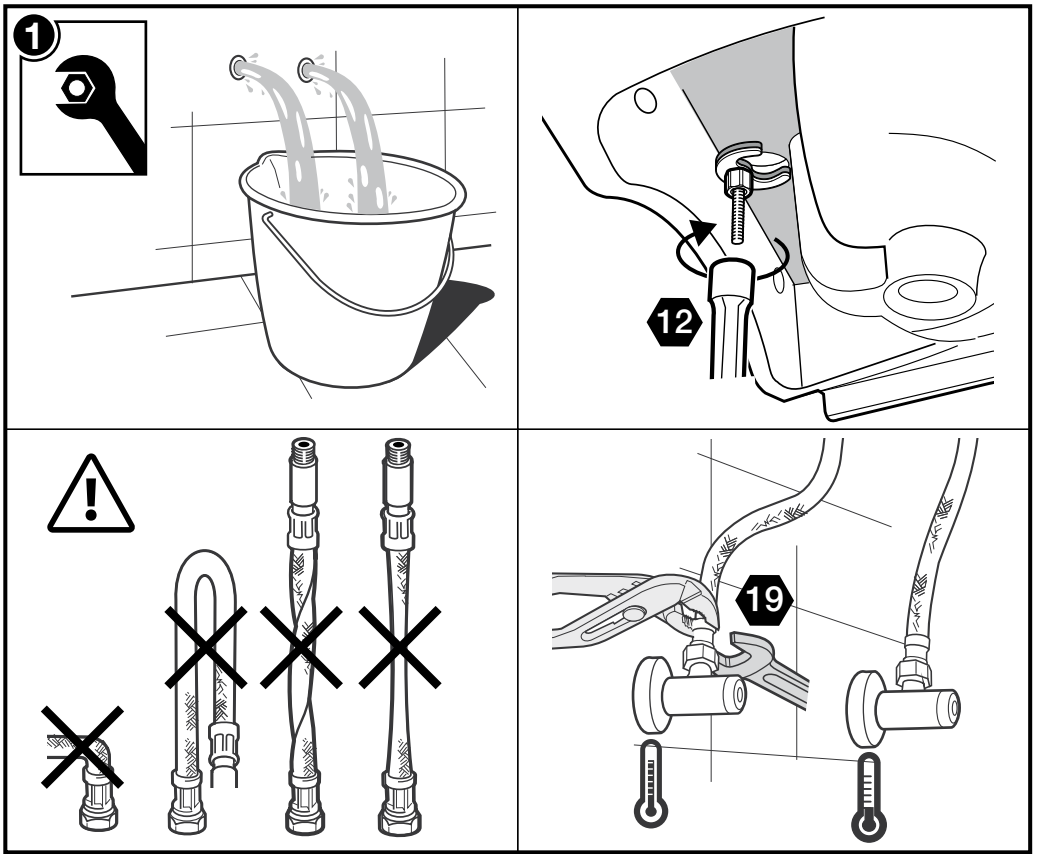

Roca

L20

 P 	P bar	 MAX 10	
 P 	P bar	5 MAX  MIN 1	3 2  
  T	°C	 80 MAX.	 65 50 
 Q (3 bar)	l/min	 8	 5 1,7 A5A3J09C0D
		20	

2

A5A3009

A5A3209

A5A3B09

A5A3E09