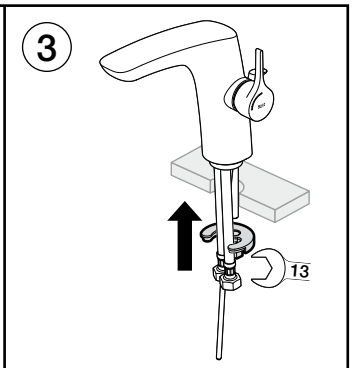

Roca

INSIGNIA

 P 	P bar	 MAX 10	
 P 	P bar	MIN 1  5 MAX	 2 3 
 T	°C	 -80 MAX.	 -65 -50 
 Q (1,5 - 5 bar)	l/min	 5	 22  12

3

A5A603A

A5A6A3A

4

A5A443A