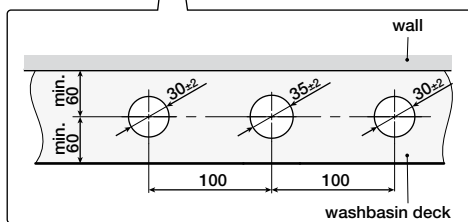

Roca

INSIGNIA

 P 	P bar	 MAX 10	
 P 	P bar	MIN 1  5 MAX	 2 3 
 T	°C	 -80 MAX.	 -65 -50 
 Q (1,5 - 5 bar)	l/min	 5	 22  12

3

A5A603A

A5A6A3A

4

A5A443A