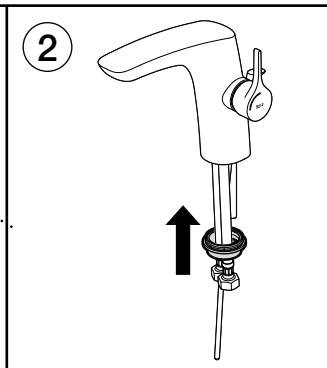

Roca

INSIGNIA

 P 	P bar	 MAX 10	
 P 	P bar	MIN 1  5 MAX	 2 3 
 T	°C	 -80 MAX.	 -65 -50 
 Q (1,5 - 5 bar)	l/min	 5	 22  12

3

A5A603A

A5A6A3A

4

A5A443A