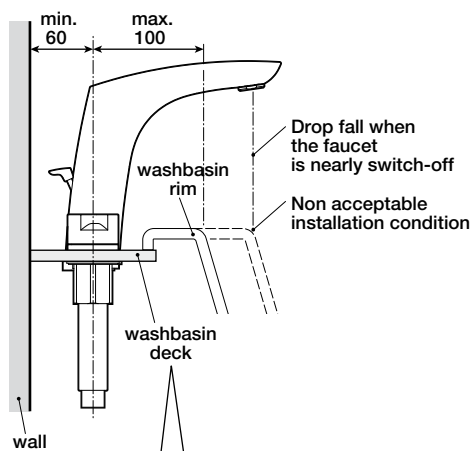

Roca

INSIGNIA

 P 	P bar	 MAX 10	
 P 	P bar	MIN 1  5 MAX	 2 3 
 T	°C	 -80 MAX.	 -65 -50 
 Q (1,5 - 5 bar)	l/min	 5	 22  12

3

A5A603A

A5A6A3A

4

A5A443A