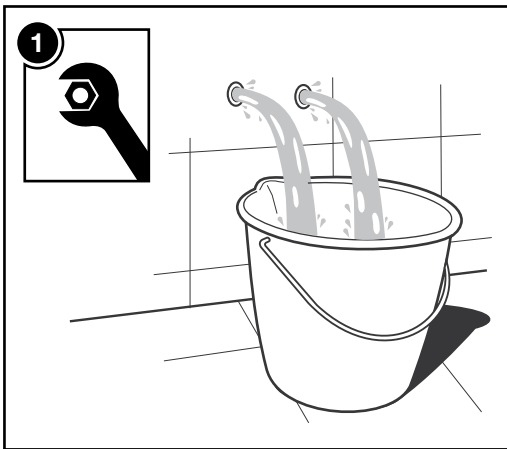

Roca

INSIGNIA

 P 	P bar	 MAX 10	
 P 	P bar	MIN 1  5 MAX	 2 3 
 T	°C	 -80 MAX.	 -65 -50 
 Q (1,5 - 5 bar)	l/min	 5	 22  12

3

A5A603A

A5A6A3A

4

A5A443A