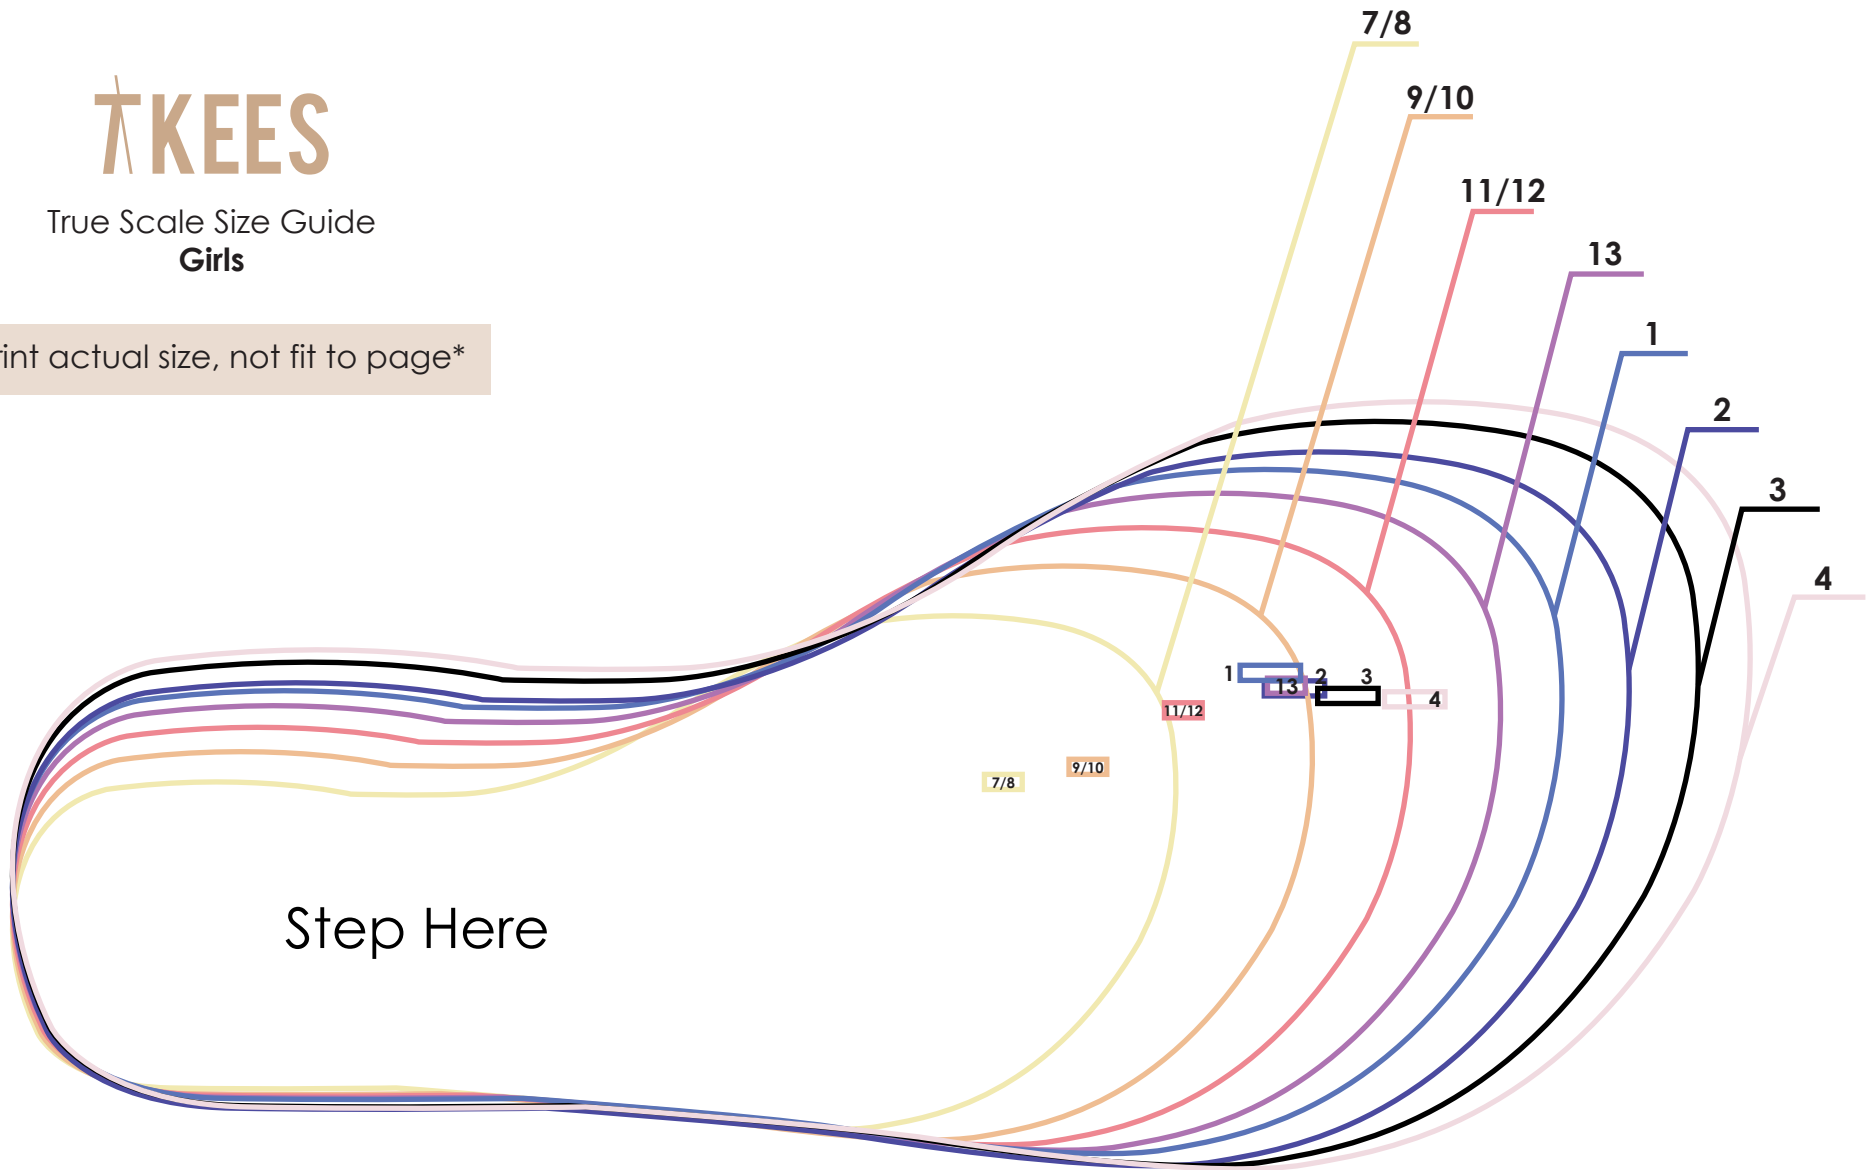

# TKEES

True Scale Size Guide  
Girls

\*print actual size, not fit to page\*

|         |      |      |       |      |      |      |      |      |
|---------|------|------|-------|------|------|------|------|------|
| US Size | 7/8  | 9/10 | 11/12 | 13   | 1    | 2    | 3    | 4    |
| Inches  | 6.06 | 6.77 | 7.28  | 7.75 | 8.07 | 8.42 | 8.78 | 9.05 |
| CM      | 15.4 | 17.2 | 18.5  | 19.7 | 20.5 | 21.4 | 22.3 | 23   |