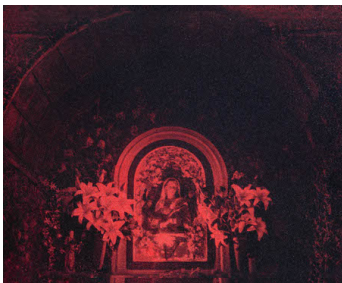

WERKLISTE Birgit Graschopf SPARK 2024

13/03/2024

Birgit Graschopf
10, 2024
Fotografie auf Schleifpapier,
Schattenfugenrahmen
24 x 29 cm
4

ID: 1716

Birgit Graschopf
8, 2024
Fotografie auf Schleifpapier,
Schattenfugenrahmen
24 x 29 cm
4