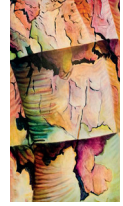

Thank you for the comment.

Lorenz Kunath, mit einem Kommentar von Emma Kling

Thank you for the comment.

Emma Kling

Große Echse
180x100cm, Öl auf Leinen, 2023
2400,-

Platanen
60x40cm, Öl auf Leinen, 2023
790,-

Es war nicht nur der Caravaggio schön in der Capella Contraelli in Rom
50x40cm, Öl auf Leinen, 2023
690,-

Lorenz Kunath

Airmass-RGB-21.02.23
38x22cm, Aquarell, Tinte und Öl auf Papier, 2023
480,- (680,- mit Rahmen)