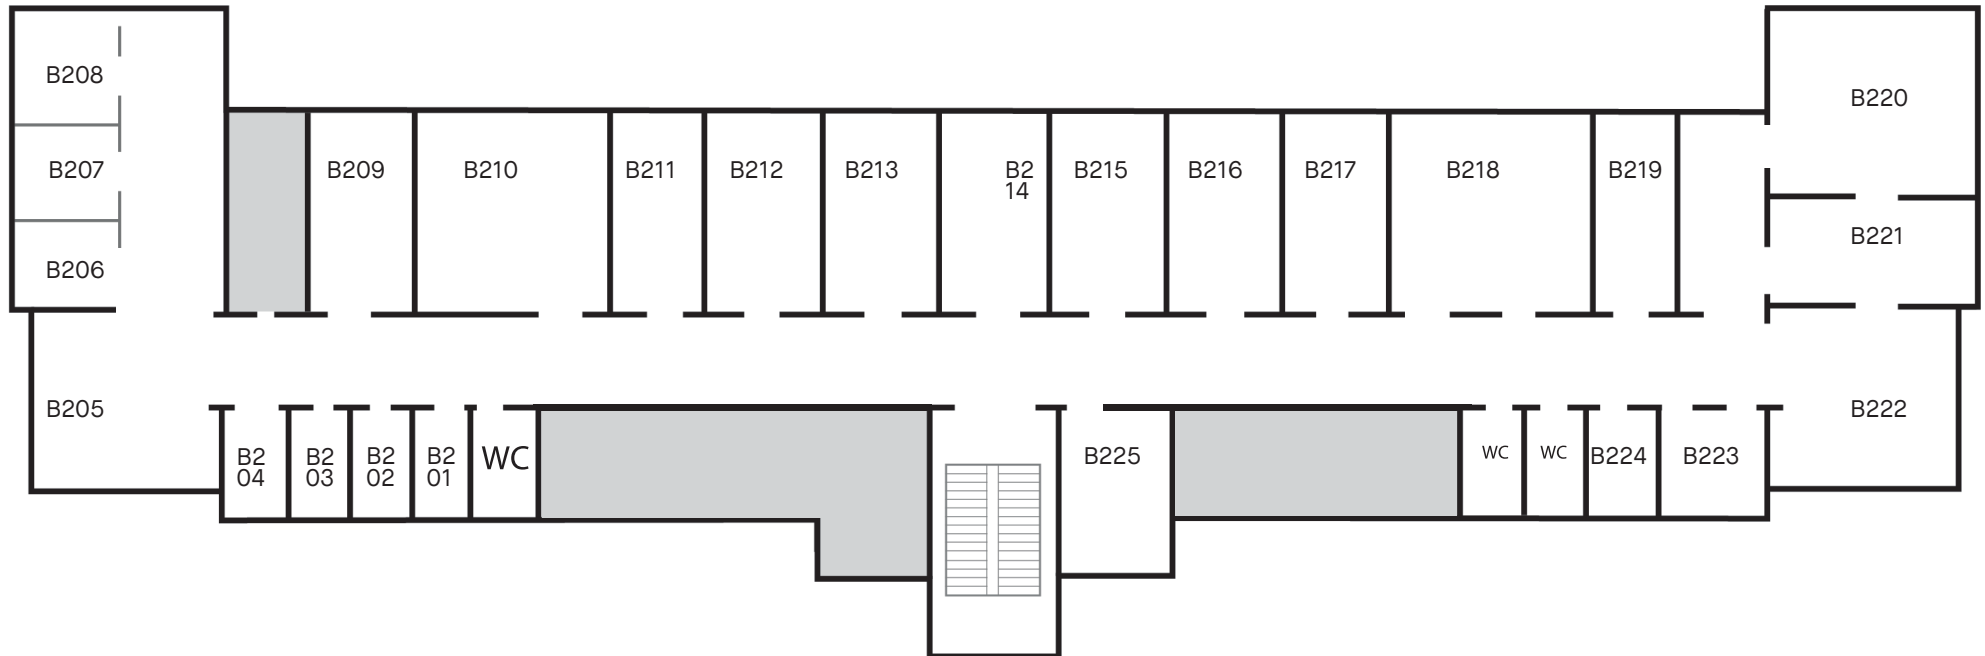

PARALLEL SKULPTURENPARK

HOUSE B
3rd FLOOR

HOUSE B 2nd FLOOR

- B201 Rudolf Fitz
- B202 Sami Nagasaki
- B203 Mariella Kerscher
- B204 Kaja Clara Joo
- B205 Artdepot Gallery
- B206 Chris Kroiss
- B207 Sebastian Lehner
- B208 Jonas Morgenthaler
- B209 Galerie Tassilo Usner
- B210 Galerie Tassilo Usner
- B211 GRUBECK CONTEMPORARY
- B212 Studio |||

- B213 flat1_offsapce
- B214 GALERIE SOMMER
- B215 Galerie J.J. Heckenhauer
- B216 KETALAND presented by IKO-ART GALLERY
- B217 Subversive Synergism
- B218 Lukas Feichtner Galerie
- B219 FOTOGALERIE WIEN
- B220 Hasan Ulukisa
- B221 GPLcontemporary
- B222 GPLcontemporary
- B223 Astrid Friedl
- B224 Offerus Ablinger & Hidéos SNES
- B225 Mathias Hanin