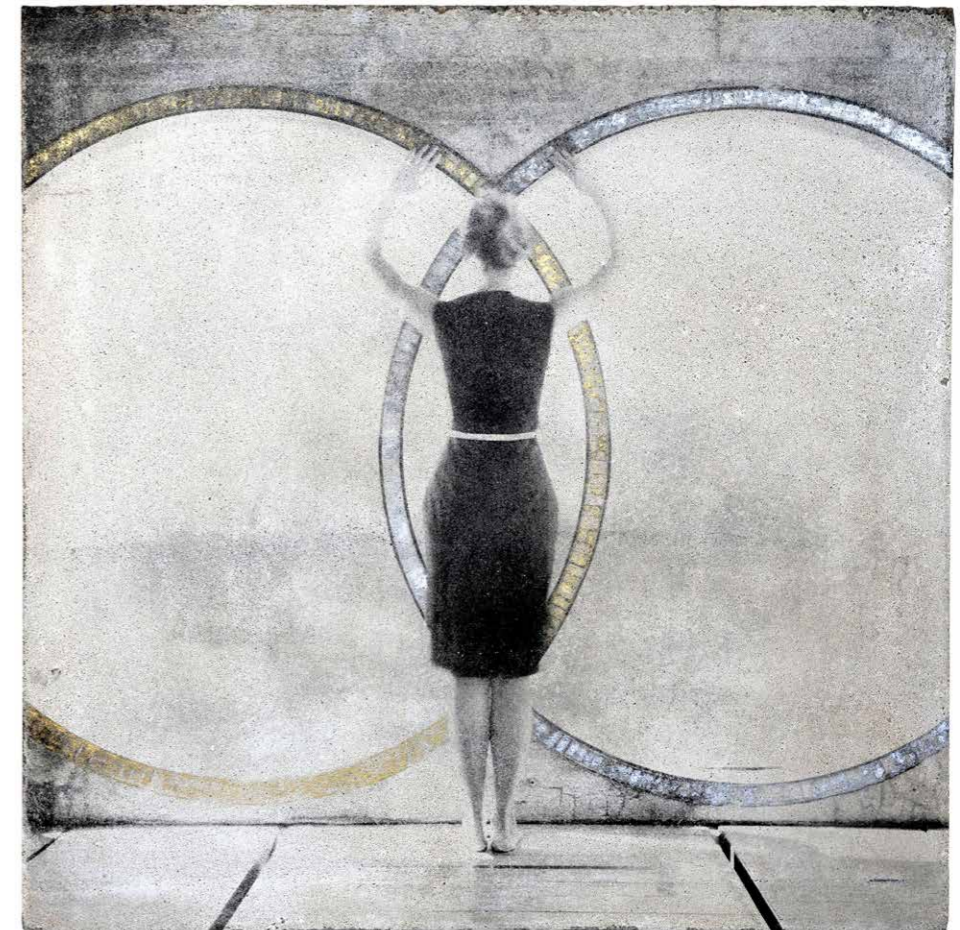

# *Federleicht*

NEUE ARBEITEN  
BETON  
SCHLEIFPAPIER  
FASERZEMENT

BIRGIT GRASCHOPF

FOTOGRAFIE AUF SCHLEIFPAPIER  
EDELSTAHLRAHMEN  
64 x 85 cm, 2024  
UNIKAT + 1 E.A.

FOTOGRAFIEEN AUF SCHLEIFPAPIER  
SCHATTENFUGENRAHMEN  
JE 24 X 29 CM, 2024  
EDITION 4 + 1 E.A.

FOTOGRAFIE AUF BETON  
KOLORIERT  
50 x 58 cm, 2024  
UNIKAT

FOTOGRAFIE AUF BETON  
GOLD - UND SILBERPIGMENTE  
40 x 40 cm, 2024  
UNIKAT

FOTOGRAFIE AUF SCHLEIFPAPIER  
SCHATTENFUGENRAHMEN  
29 x 24 cm, 2024  
UNIKAT

DIESE UND NÄCHSTE SEITE:

5 FOTOGRAFIEN AUF BETON  
MIT BILDTRÄGER - STAHLKONSTRUKTION  
JE 40 X 40 CM, 2024  
UNIKATE

2 FOTOGRAFIEEN AUF FASERZEMENTEN  
KOLORIERT, EDELSTAHLRAHMEN  
OBEN: 22 x 312 CM, 2024  
RECHTS: 63 x 42 CM, 2024  
UNIKATE