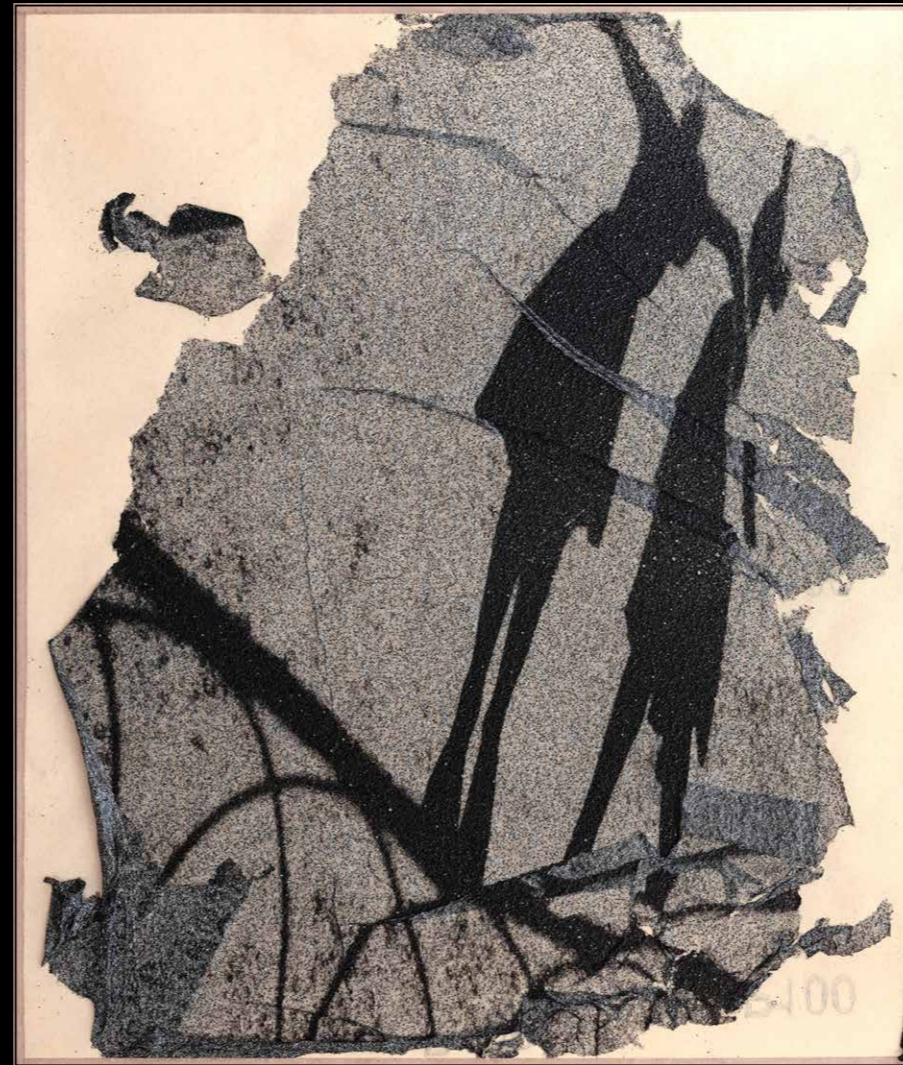

# *Federleicht*

NEUE ARBEITEN  
BETON  
SCHLEIFPAPIER  
FASERZEMENT

BIRGIT GRASCHOPF

FOTOGRAFIE AUF SCHLEIFPAPIER  
EDELSTAHLRAHMEN  
64 x 85 cm, 2024  
UNIKAT + 1 E.A.

FOTOGRAFIEEN AUF SCHLEIFPAPIER  
SCHATTENFUGENRAHMEN  
JE 24 X 29 CM, 2024  
EDITION 4 + 1 E.A.

FOTOGRAFIE AUF BETON  
KOLORIERT  
50 x 58 cm, 2024  
UNIKAT

FOTOGRAFIE AUF BETON  
GOLD - UND SILBERPIGMENTE  
40 x 40 cm, 2024  
UNIKAT

FOTOGRAFIE AUF SCHLEIFPAPIER  
SCHATTENFUGENRAHMEN  
29 x 24 cm, 2024  
UNIKAT

DIESE UND NÄCHSTE SEITE:

5 FOTOGRAFIEN AUF BETON  
MIT BILDTRÄGER - STAHLKONSTRUKTION  
JE 40 X 40 CM, 2024  
UNIKATE

2 FOTOGRAFIEEN AUF FASERZEMENTEN  
KOLORIERT, EDELSTAHLRAHMEN  
OBEN: 22 x 312 CM, 2024  
RECHTS: 63 x 42 CM, 2024  
UNIKATE