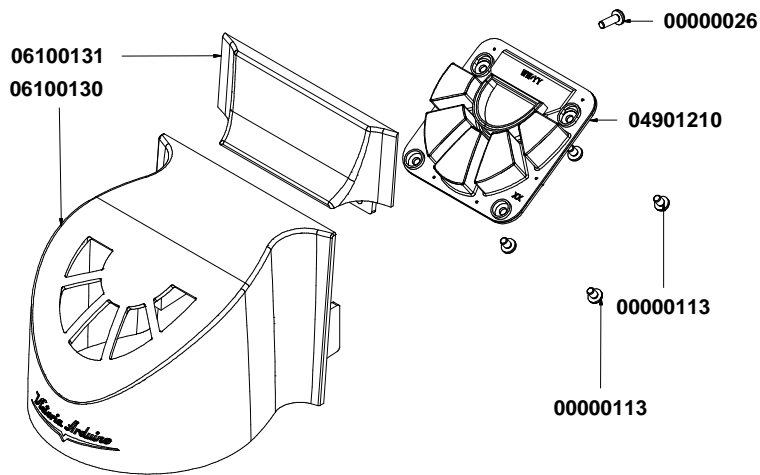

DETTAGLIO COMPONENTI PULSANTIERE-DISPLAY

PUSH-BUTTON PANNEL & DISPLAY COMPONENTS

V
A
3
5
8

Victoria Arduino

dal 1905

TAV 02