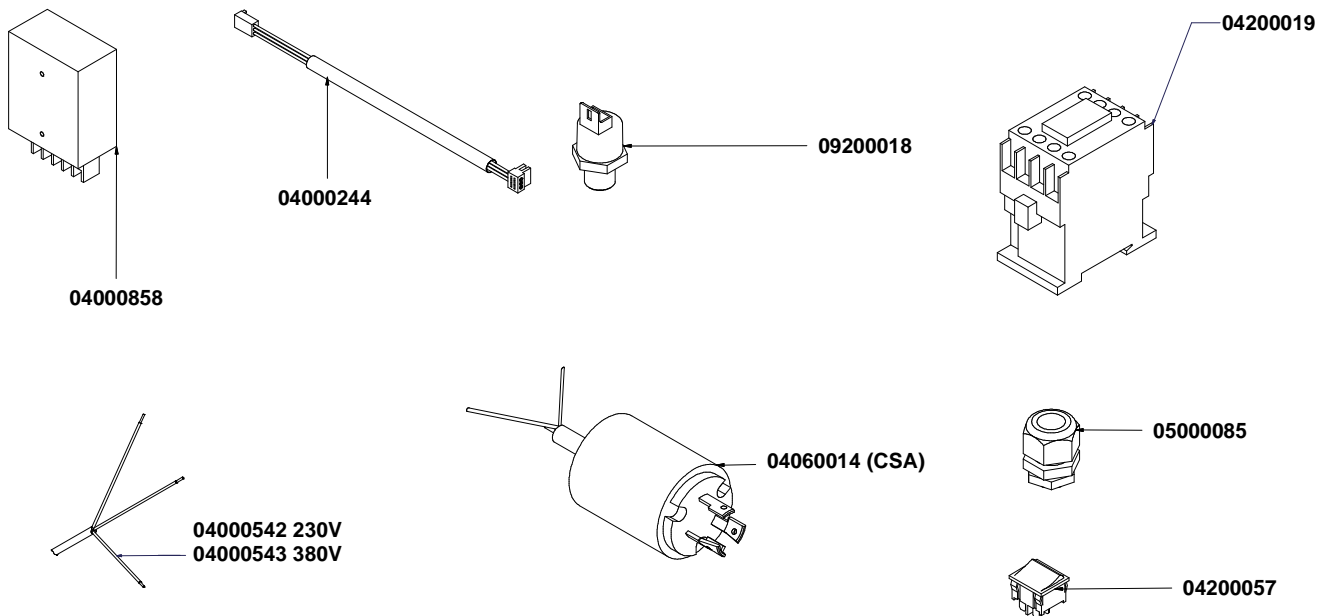

ELECTRONIC & ELECTRICAL COMPONENTS

V
A
3
5
8

Tabella		
Colonna 1	Colonna 2	Colonna 3
CODICE	DESCRIZIONE	DESCRIPTION
04001110	CABLAGGIO ALIMENTAZIONE TRASF LUCI VA358	WIRING POWER TRANSFORMER LIGHTS VA 358
04000860	IMPIANTO STRIP LED LOGO Adonis	ELECTRICAL STRIP LED LOGO ADONIS
04000445	SUPPLEMENTO CABLAGGIO EASY CREAM SX MACCHINE DIGIT-T3	SUPPL. WIRING LEFT EASY CREAM MACHINE DIGIT-T3
04000405	SUPPL. CABLAGGIO DOSATORI 3-4GR	ADD. FLOWMETER CABLE FOR 3GR.
04000404	SUPPL. CABLAGGIO DOSATORI 2GR	ADD. FLOWMETER CABLE FOR 2GR.
04000401	CABLAGGIO 3-4GR. SENZA FUNZIONE VAPORE	ELECTRICAL CABLING 3GR. WITHOUT STEAM FUCTION
04000400	CABLAGGIO 2GR. SENZA FUNZIONE VAPORE	ELECTRICAL CABLING 2GR. WITHOUT STEAM FUCTION
04000387	CABLAGGIO SCALDATAZZE 1 TEMP. 3GR. DIGIT-T3	CUP WARMER CABLING T3 3GR.
04000386	CABLAGGIO SCALDATAZZE 1 TEMP. 2GR. DIGIT-T3	CUP WARMER CABLING T3 2GR.
04000381	CABLAGGIO CSA PRESSOSTATO RELE'	CSA PRESSURE SWITCH WIRING RELAY'
04000340	PONTICELLO TRASF. ALIMENTAZ. DA 380V A 230V	BRIDGE TRANS. POWER. A 230V TO 380V

Victoria Arduino

dal 1905

TAV 10

VA358 SX: 9806000000372

VA358 DX: 9806000000370

CALDAIA

LANCIA

Elenco parti		
QTÀ	CODICE	DESCRIZIONE
1	07300017	RACCORDO 1/4 - 3/8 M-M GAS OTTONE
1	07300099	RIDUZIONE 3-8 M - 1-4 F
1	07300100.M8	ATTACCO 1-4 1-4 +OR+M8
1	09000022	RUBINETTO A SFERA x VAPORE 3-8 FF
1	98030928	TUBO CALDAIA-E.V. EASY CREAM VA358
1	98030929	UBO E.V. EASY CREAM - LANCIA VA358