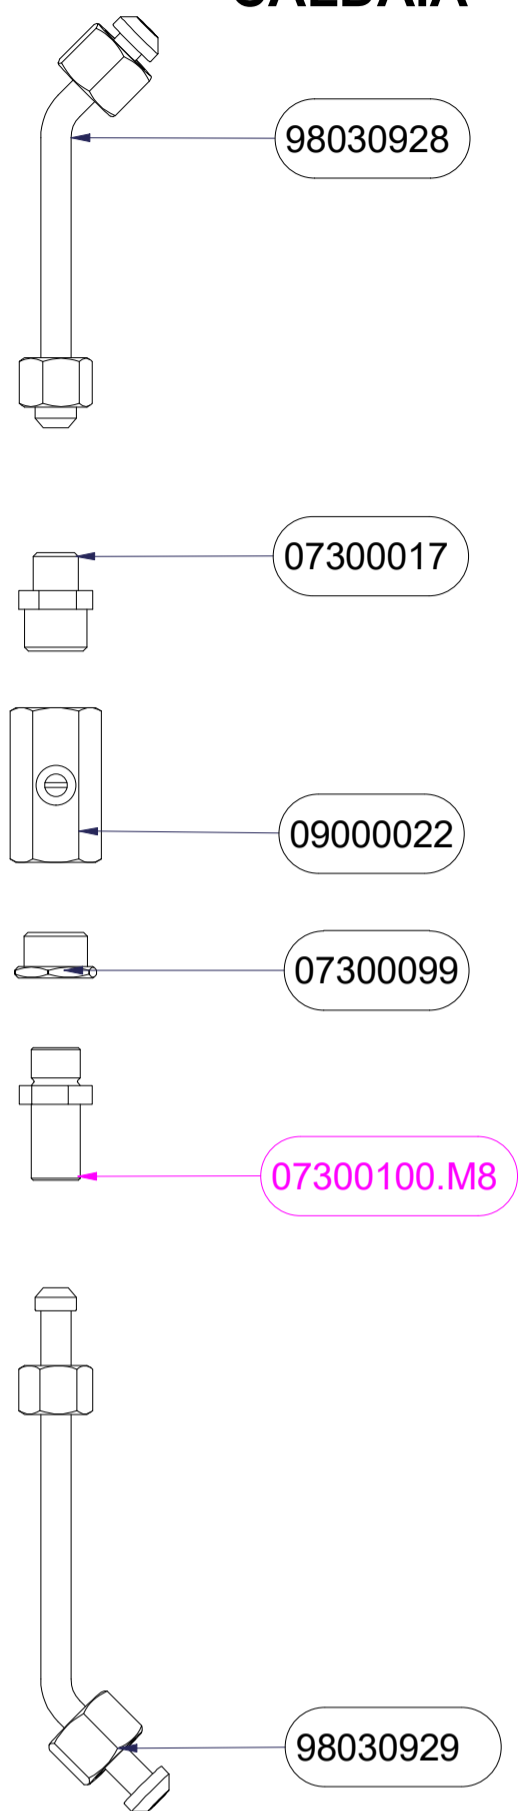

TAV 01

DETTAGLIO COMPONENTI PULSANTIERE-DISPLAY

PUSH-BUTTON PANNEL & DISPLAY COMPONENTS

V
A
3
5
8

Victoria Arduino

dal 1905

TAV 02

COMPONENTI GRUPPO EROGAZIONE

POURING UNIT GROUP PARTS

V
A
3
5
8

COMPONENTI EASY CREAM

EASY CREAM PARTS

V
A
3
5
8

Tabella		
Codice	Descrizione	Description
04000445	SUPPLEMENTO CABLAGGIO EASY CREAM SX MACCHINE DIGIT-T3	SUPPL. WIRING LEFT EASY CREAM T3-DIGIT MACHINE

ELECTRONIC & ELECTRICAL COMPONENTS

V
A
3
5
8

Tabella		
Colonna 1	Colonna 2	Colonna 3
CODICE	DESCRIZIONE	DESCRIPTION
04001110	CABLAGGIO ALIMENTAZIONE TRASF LUCI VA358	WIRING POWER TRANSFORMER LIGHTS VA 358
04000860	IMPIANTO STRIP LED LOGO Adonis	ELECTRICAL STRIP LED LOGO ADONIS
04000445	SUPPLEMENTO CABLAGGIO EASY CREAM SX MACCHINE DIGIT-T3	SUPPL. WIRING LEFT EASY CREAM MACHINE DIGIT-T3
04000405	SUPPL. CABLAGGIO DOSATORI 3-4GR	ADD. FLOWMETER CABLE FOR 3GR.
04000404	SUPPL. CABLAGGIO DOSATORI 2GR	ADD. FLOWMETER CABLE FOR 2GR.
04000401	CABLAGGIO 3-4GR. SENZA FUNZIONE VAPORE	ELECTRICAL CABLING 3GR. WITHOUT STEAM FUCTION
04000400	CABLAGGIO 2GR. SENZA FUNZIONE VAPORE	ELECTRICAL CABLING 2GR. WITHOUT STEAM FUCTION
04000387	CABLAGGIO SCALDATAZZE 1 TEMP. 3GR. DIGIT-T3	CUP WARMER CABLING T3 3GR.
04000386	CABLAGGIO SCALDATAZZE 1 TEMP. 2GR. DIGIT-T3	CUP WARMER CABLING T3 2GR.
04000381	CABLAGGIO CSA PRESSOSTATO RELE'	CSA PRESSURE SWITCH WIRING RELAY'
04000340	PONTICELLO TRASF. ALIMENTAZ. DA 380V A 230V	BRIDGE TRANS. POWER. A 230V TO 380V

Victoria Arduino

dal 1905

TAV 10

VA358 SX: 9806000000372

VA358 DX: 9806000000370

CALDAIA

LANCIA

Elenco parti		
QTÀ	CODICE	DESCRIZIONE
1	07300017	RACCORDO 1/4 - 3/8 M-M GAS OTTONE
1	07300099	RIDUZIONE 3-8 M - 1-4 F
1	07300100.M8	ATTACCO 1-4 1-4 +OR+M8
1	09000022	RUBINETTO A SFERA x VAPORE 3-8 FF
1	98030928	TUBO CALDAIA-E.V. EASY CREAM VA358
1	98030929	UBO E.V. EASY CREAM - LANCIA VA358