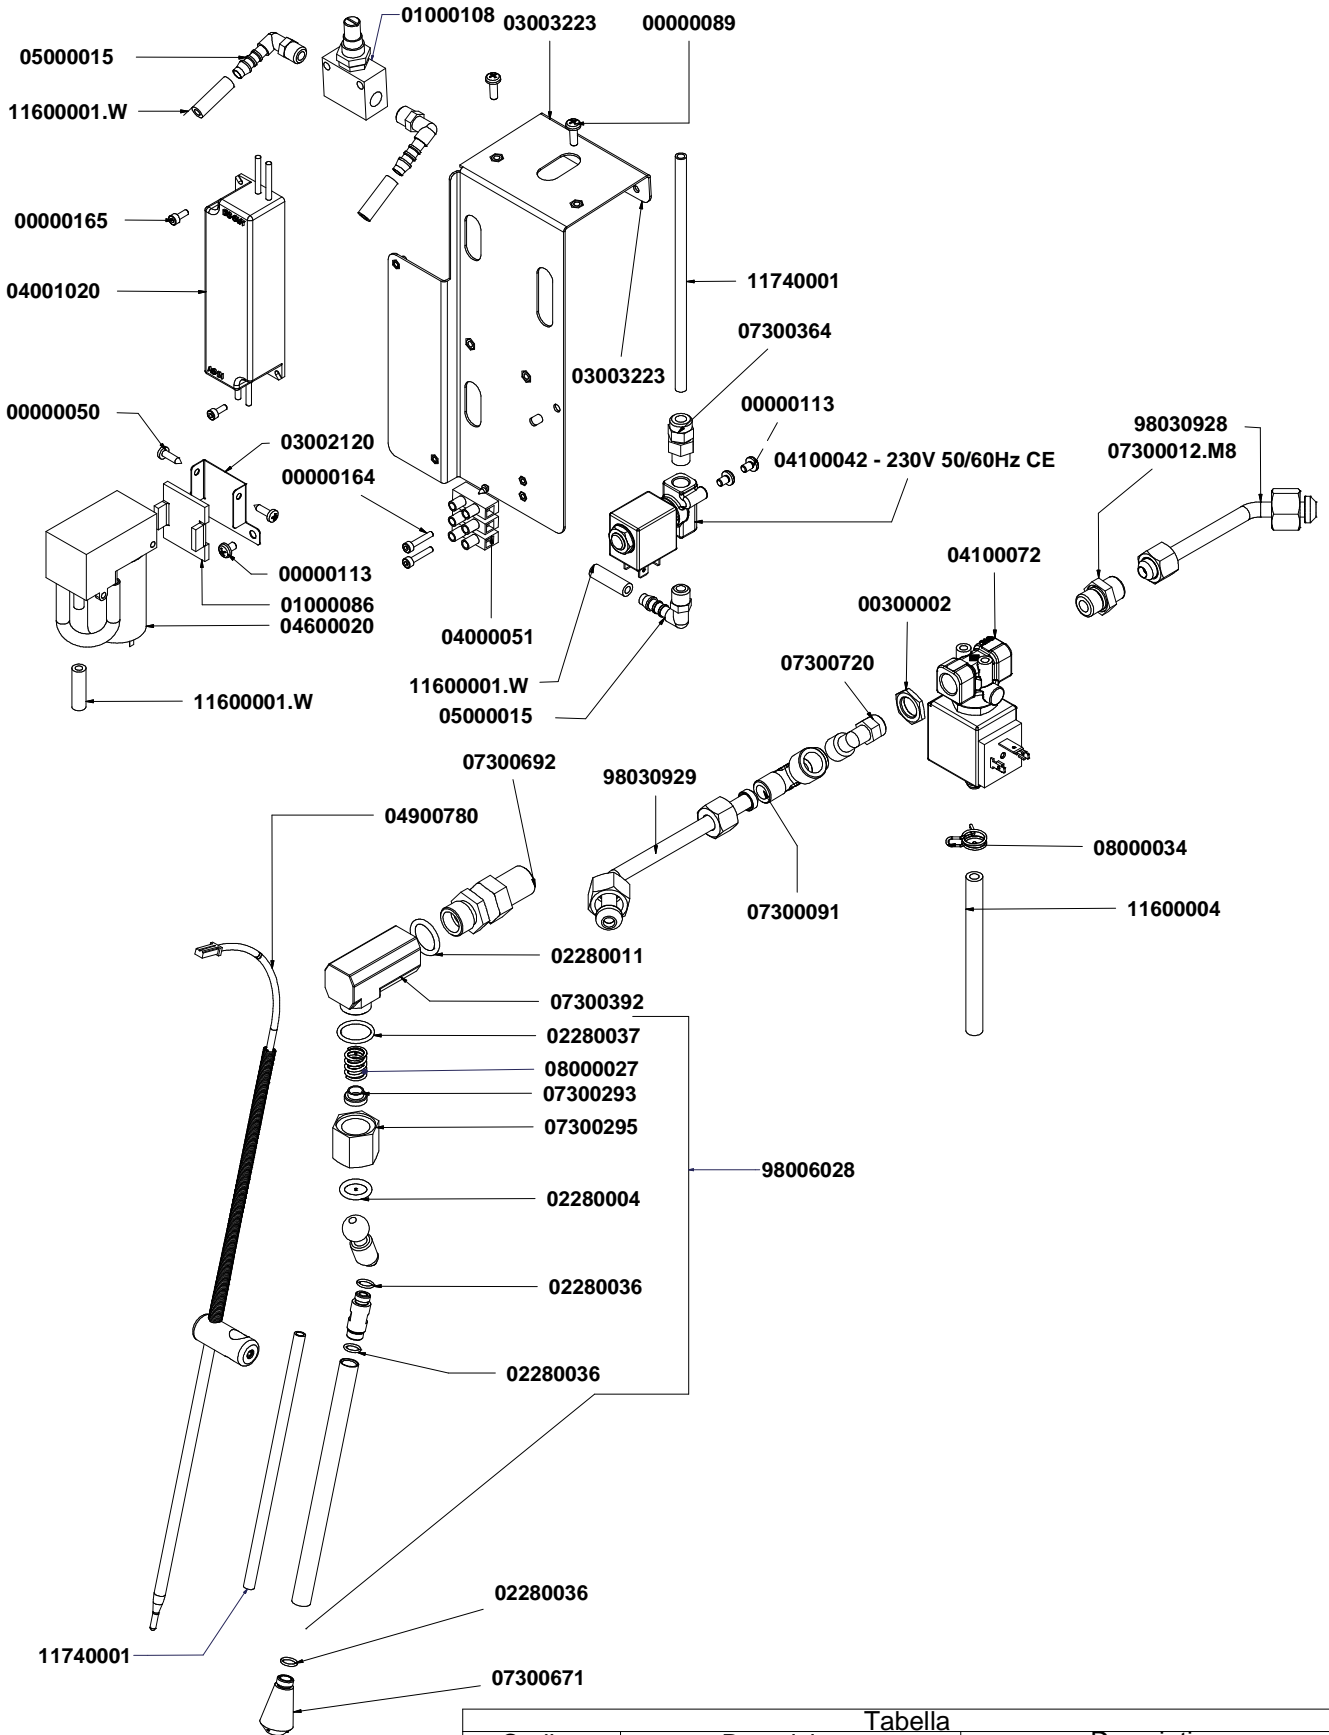

TAV 01

DETTAGLIO COMPONENTI PULSANTIERE-DISPLAY

PUSH-BUTTON PANNEL & DISPLAY COMPONENTS

V
A
3
5
8

Victoria Arduino

dal 1905

TAV 02

COMPONENTI GRUPPO EROGAZIONE

POURING UNIT GROUP PARTS

V
A
3
5
8

COMPONENTI EASY CREAM

EASY CREAM PARTS

V
A
3
5
8

Tabella		
Codice	Descrizione	Description
04000445	SUPPLEMENTO CABLAGGIO EASY CREAM SX MACCHINE DIGIT-T3	SUPPL. WIRING LEFT EASY CREAM T3-DIGIT MACHINE

Victoria Arduino

TAV 05

dal 1905

COMPONENTI MISCELATORE-POMPANTE MIXER & PUMP COMPONENTS

V
A
3
5
8

Componenti idraulici Hydraulic Components		
Codice	Descrizione	Description
01000029	Tubo fless. inox 3/8 FF L=1500	Stainless steel hose 3/8 FF L= 1500
01000030	Tubo fless. inox 3/8 FF L=500	Stainless steel hose 3/8 FF L= 500
01000126	Tubo scarico 3/4 90° F	Exhaust pipe 3/4 90° F
00000133	Fascetta	Wrapper

Victoria Arduino

dal 1905

TAV 10

VA358 SX: 9806000000372

VA358 DX: 9806000000370

CALDAIA

LANCIA

Elenco parti		
QTÀ	CODICE	DESCRIZIONE
1	07300017	RACCORDO 1/4 - 3/8 M-M GAS OTTONE
1	07300099	RIDUZIONE 3-8 M - 1-4 F
1	07300100.M8	ATTACCO 1-4 1-4 +OR+M8
1	09000022	RUBINETTO A SFERA x VAPORE 3-8 FF
1	98030928	TUBO CALDAIA-E.V. EASY CREAM VA358
1	98030929	UBO E.V. EASY CREAM - LANCIA VA358