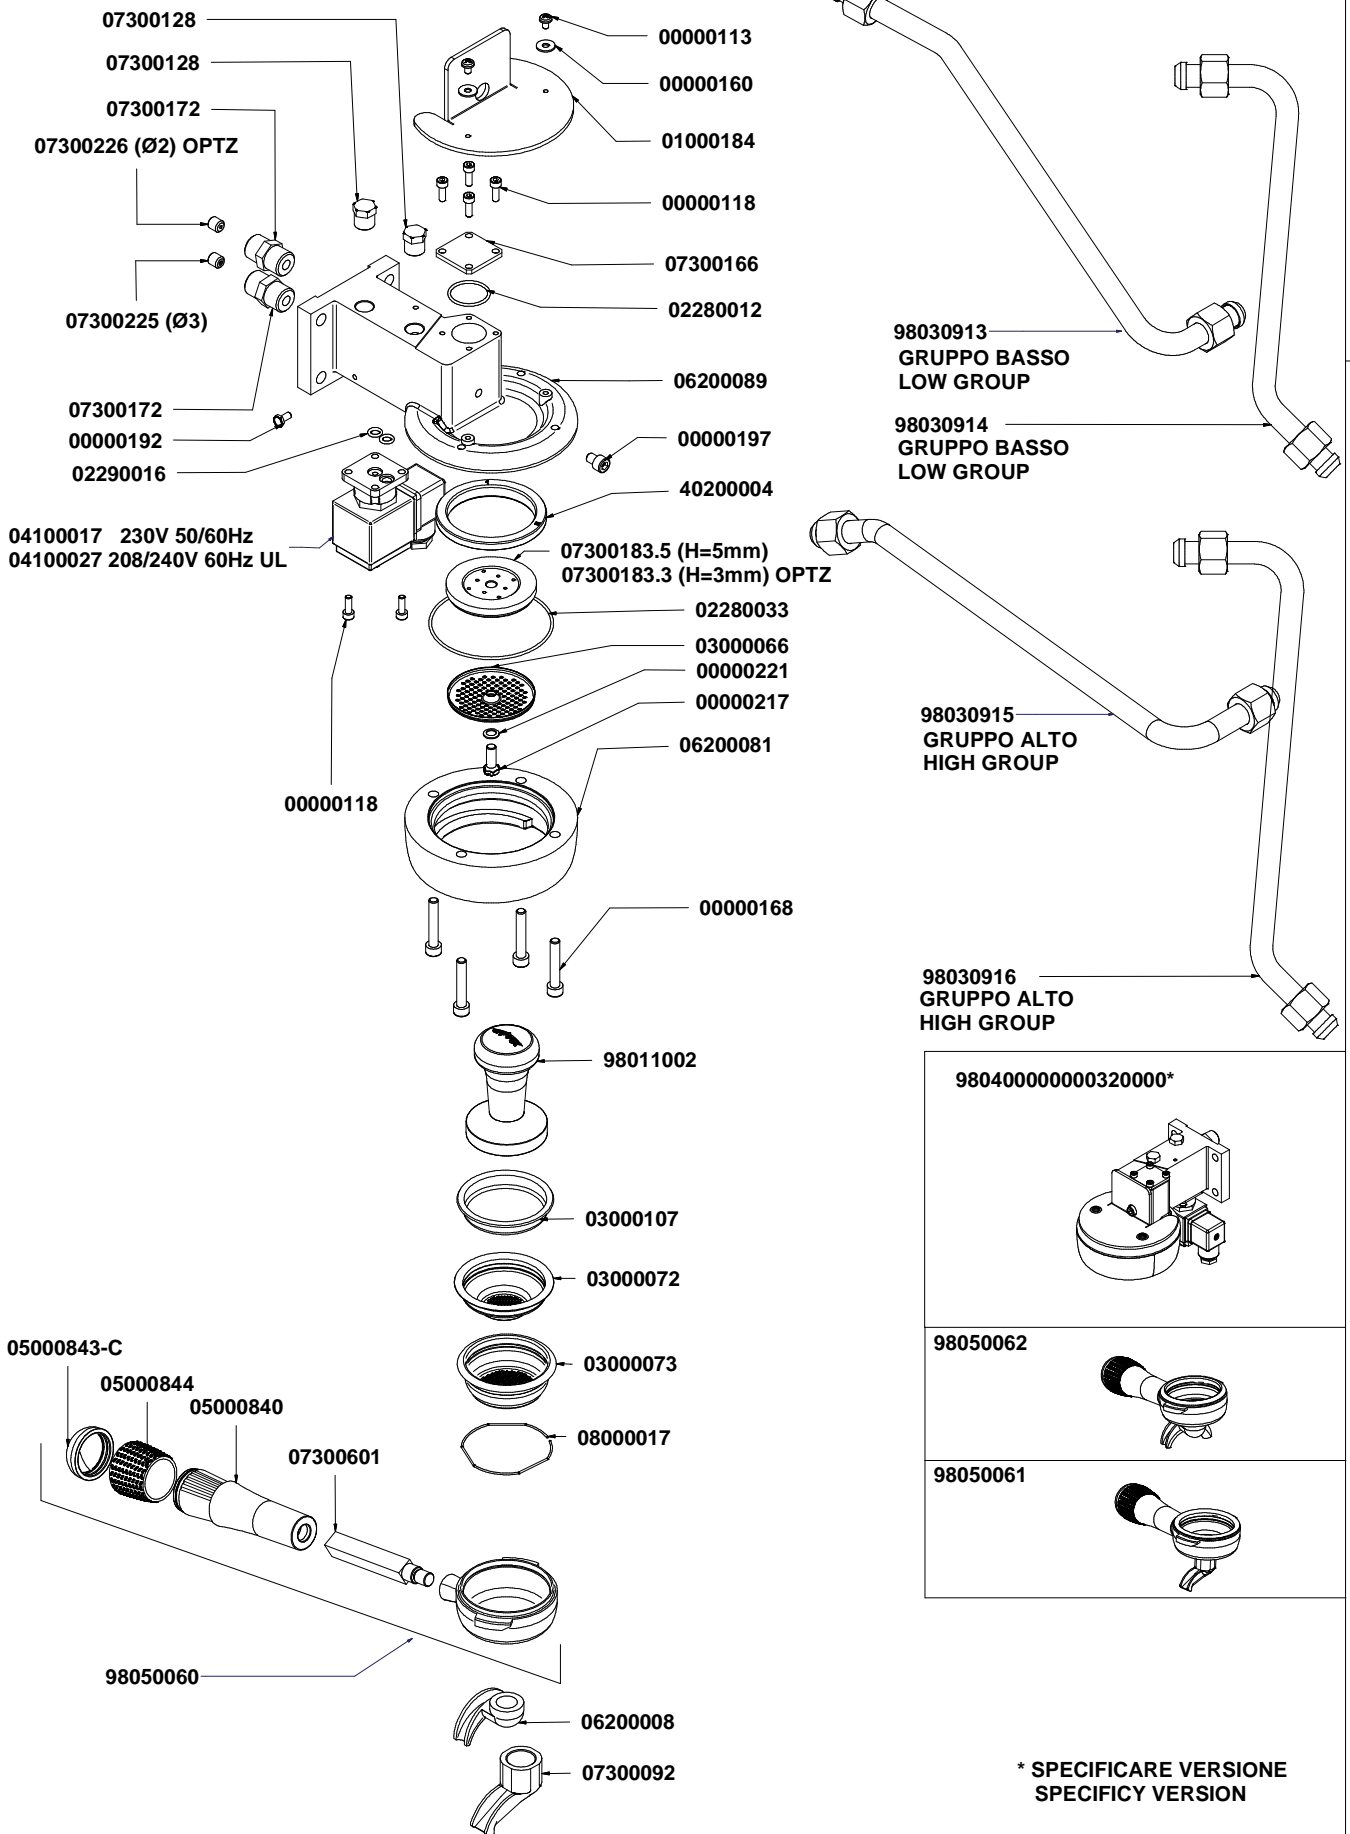

TAV 01

DETTAGLIO COMPONENTI PULSANTIERE-DISPLAY

PUSH-BUTTON PANNEL & DISPLAY COMPONENTS

V
A
3
5
8

Victoria Arduino

dal 1905

TAV 02

COMPONENTI GRUPPO EROGAZIONE

POURING UNIT GROUP PARTS

V
A
3
5
8

COMPONENTI EASY CREAM

EASY CREAM PARTS

V
A
3
5
8

Tabella		
Codice	Descrizione	Description
04000445	SUPPLEMENTO CABLAGGIO EASY CREAM SX MACCHINE DIGIT-T3	SUPPL. WIRING LEFT EASY CREAM T3-DIGIT MACHINE

Victoria Arduino

TAV 05

dal 1905

COMPONENTI MISCELATORE-POMPANTE MIXER & PUMP COMPONENTS

V
A
3
5
8

Componenti idraulici Hydraulic Components		
Codice	Descrizione	Description
01000029	Tubo fless. inox 3/8 FF L=1500	Stainless steel hose 3/8 FF L= 1500
01000030	Tubo fless. inox 3/8 FF L=500	Stainless steel hose 3/8 FF L= 500
01000126	Tubo scarico 3/4 90° F	Exhaust pipe 3/4 90° F
00000133	Fascetta	Wrapper

Victoria Arduino

dal 1905

TAV 10

VA358 SX: 9806000000372

VA358 DX: 9806000000370

CALDAIA

LANCIA

Elenco parti		
QTÀ	CODICE	DESCRIZIONE
1	07300017	RACCORDO 1/4 - 3/8 M-M GAS OTTONE
1	07300099	RIDUZIONE 3-8 M - 1-4 F
1	07300100.M8	ATTACCO 1-4 1-4 +OR+M8
1	09000022	RUBINETTO A SFERA x VAPORE 3-8 FF
1	98030928	TUBO CALDAIA-E.V. EASY CREAM VA358
1	98030929	UBO E.V. EASY CREAM - LANCIA VA358