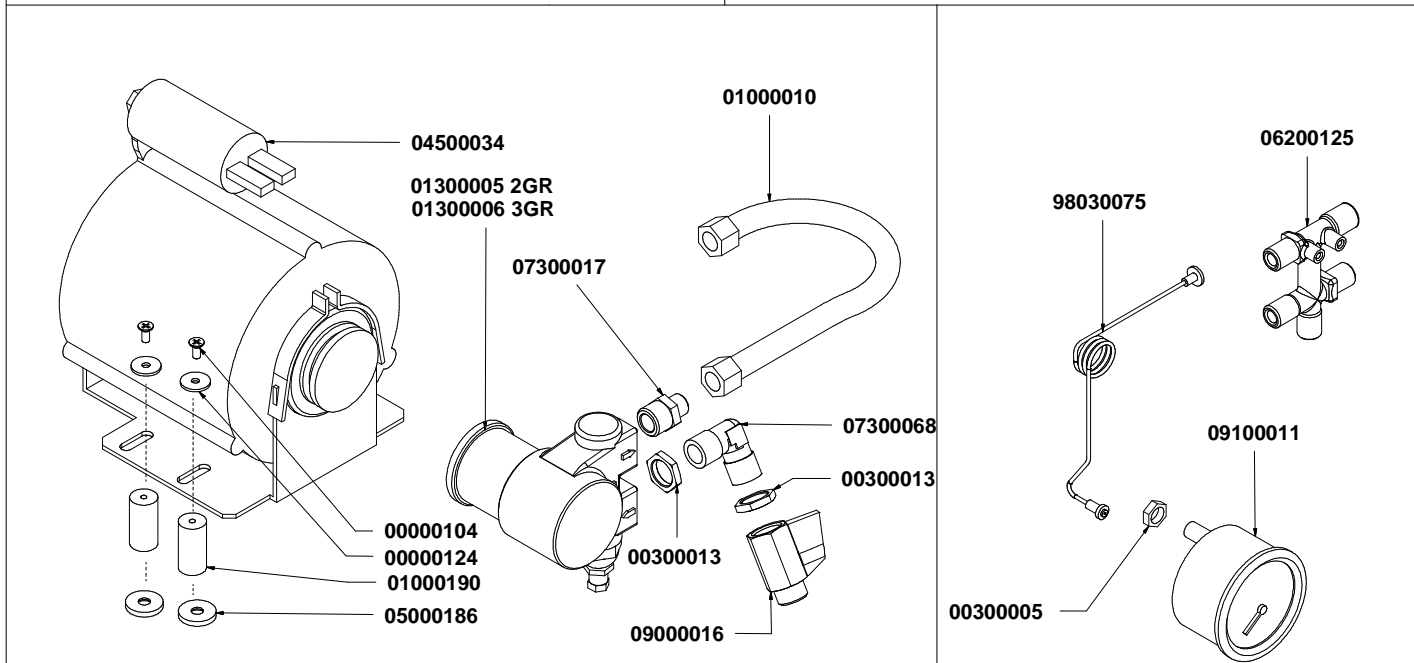

POURING UNIT GROUP PARTS

V
A
3
5
8

COMPONENTI EASY CREAM

EASY CREAM PARTS

V
A
3
5
8

Tabella		
Codice	Descrizione	Description
04000445	SUPPLEMENTO CABLAGGIO EASY CREAM SX MACCHINE DIGIT-T3	SUPPL. WIRING LEFT EASY CREAM T3-DIGIT MACHINE

Victoria Arduino

TAV 05

dal 1905

COMPONENTI MISCELATORE-POMPANTE MIXER & PUMP COMPONENTS

V
A
3
5
8

Componenti idraulici Hydraulic Components		
Codice	Descrizione	Description
01000029	Tubo fless. inox 3/8 FF L=1500	Stainless steel hose 3/8 FF L= 1500
01000030	Tubo fless. inox 3/8 FF L=500	Stainless steel hose 3/8 FF L= 500
01000126	Tubo scarico 3/4 90° F	Exhaust pipe 3/4 90° F
00000133	Fascetta	Wrapper