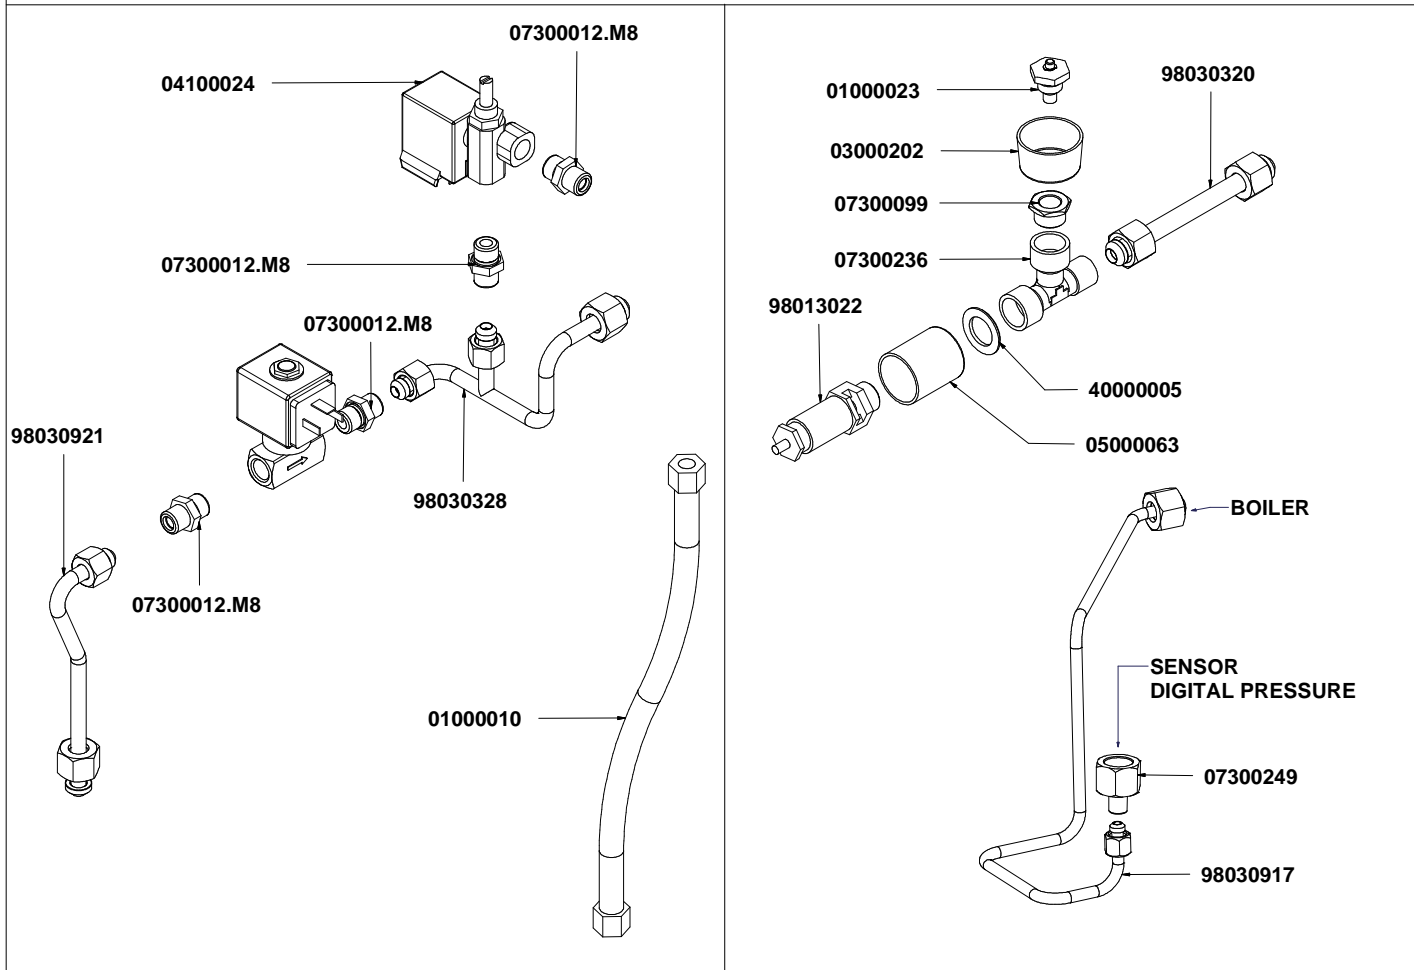

POURING UNIT GROUP PARTS

V
A
3
5
8

COMPONENTI EASY CREAM

EASY CREAM PARTS

V
A
3
5
8

Tabella		
Codice	Descrizione	Description
04000445	SUPPLEMENTO CABLAGGIO EASY CREAM SX MACCHINE DIGIT-T3	SUPPL. WIRING LEFT EASY CREAM T3-DIGIT MACHINE

Victoria Arduino

TAV 05

dal 1905

COMPONENTI MISCELATORE-POMPANTE MIXER & PUMP COMPONENTS

V
A
3
5
8

Componenti idraulici Hydraulic Components		
Codice	Descrizione	Description
01000029	Tubo fless. inox 3/8 FF L=1500	Stainless steel hose 3/8 FF L= 1500
01000030	Tubo fless. inox 3/8 FF L=500	Stainless steel hose 3/8 FF L= 500
01000126	Tubo scarico 3/4 90° F	Exhaust pipe 3/4 90° F
00000133	Fascetta	Wrapper

Victoria Arduino

dal 1905

TAV 06

COMPONENTI GRUPPO CALDAIA

BOILER PARTS

V
A
3
5
8

98030000001122-2GR
98030000001123-3GR

CSA

Victoria Arduino

dal 1905

TAV 10

VA358 SX: 9806000000372

VA358 DX: 9806000000370

CALDAIA

LANCIA

Elenco parti		
QTÀ	CODICE	DESCRIZIONE
1	07300017	RACCORDO 1/4 - 3/8 M-M GAS OTTONE
1	07300099	RIDUZIONE 3-8 M - 1-4 F
1	07300100.M8	ATTACCO 1-4 1-4 +OR+M8
1	09000022	RUBINETTO A SFERA x VAPORE 3-8 FF
1	98030928	TUBO CALDAIA-E.V. EASY CREAM VA358
1	98030929	UBO E.V. EASY CREAM - LANCIA VA358