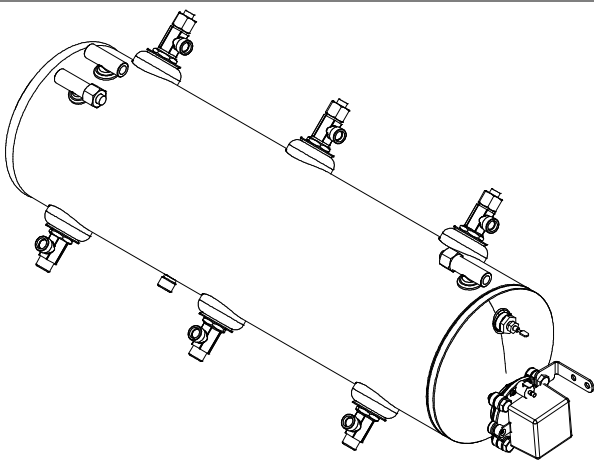

Victoria Arduino

TAV 05

dal 1905

COMPONENTI MISCELATORE-POMPANTE MIXER & PUMP COMPONENTS

V
A
3
5
8

Componenti idraulici Hydraulic Components		
Codice	Descrizione	Description
01000029	Tubo fless. inox 3/8 FF L=1500	Stainless steel hose 3/8 FF L= 1500
01000030	Tubo fless. inox 3/8 FF L=500	Stainless steel hose 3/8 FF L= 500
01000126	Tubo scarico 3/4 90° F	Exhaust pipe 3/4 90° F
00000133	Fascetta	Wrapper

Victoria Arduino

dal 1905

TAV 06

COMPONENTI GRUPPO CALDAIA

BOILER PARTS

V
A
3
5
8

98030000001122-2GR
98030000001123-3GR

CSA