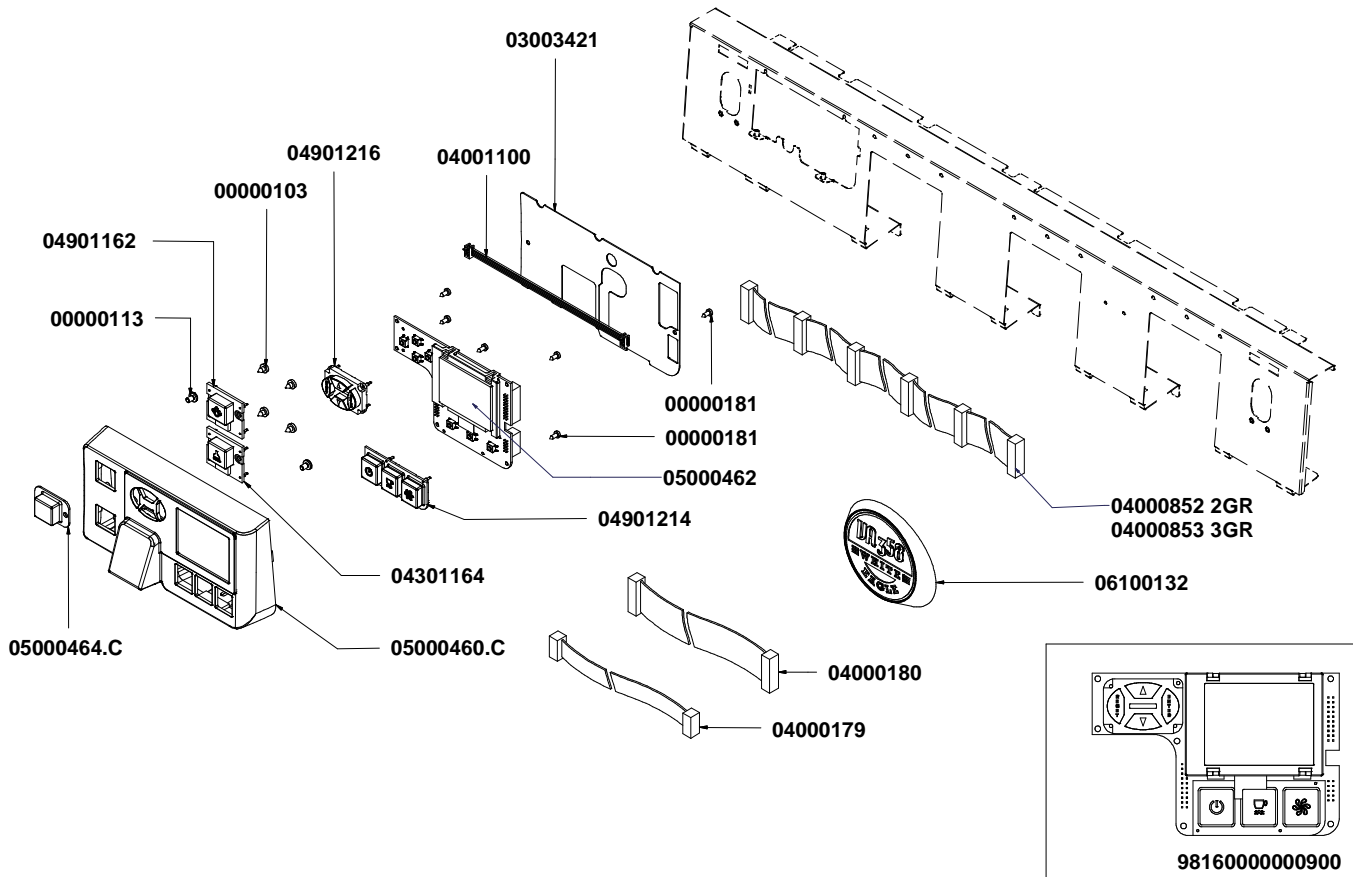

03001531 - 01/09/2007

03001531

COMPONENTI CARENA 2-3 GR

BODYWORKS COMPONENTS 2-3 GR

V
A
3
5
8

* SPECIFICARE COLORE
* SPECIFY COLOUR

Victoria Arduino

dal 1905

TAV 01

DETTAGLIO COMPONENTI PULSANTIERE-DISPLAY

PUSH-BUTTON PANNEL & DISPLAY COMPONENTS

V
A
3
5
8

Victoria Arduino

dal 1905

TAV 02

COMPONENTI GRUPPO EROGAZIONE

POURING UNIT GROUP PARTS

V
A
3
5
8

COMPONENTI EASY CREAM

EASY CREAM PARTS

V
A
3
5
8

Tabella		
Codice	Descrizione	Description
04000445	SUPPLEMENTO CABLAGGIO EASY CREAM SX MACCHINE DIGIT-T3	SUPPL. WIRING LEFT EASY CREAM T3-DIGIT MACHINE

Victoria Arduino

TAV 05

dal 1905

COMPONENTI MISCELATORE-POMPANTE MIXER & PUMP COMPONENTS

V
A
3
5
8

Componenti idraulici Hydraulic Components		
Codice	Descrizione	Description
01000029	Tubo fless. inox 3/8 FF L=1500	Stainless steel hose 3/8 FF L= 1500
01000030	Tubo fless. inox 3/8 FF L=500	Stainless steel hose 3/8 FF L= 500
01000126	Tubo scarico 3/4 90° F	Exhaust pipe 3/4 90° F
00000133	Fascetta	Wrapper