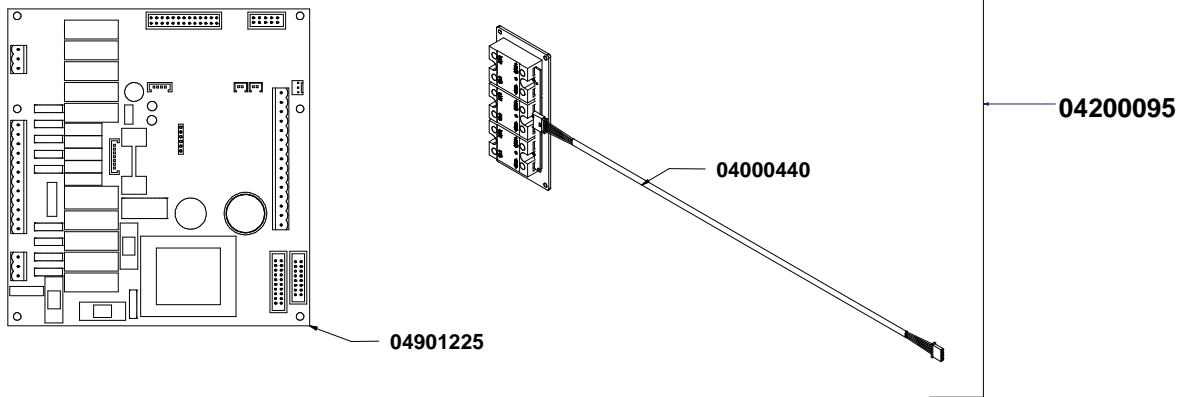

ELECTRONIC & ELECTRICAL COMPONENTS

V
A
3
5
8

Tabella		
Colonna 1	Colonna 2	Colonna 3
CODICE	DESCRIZIONE	DESCRIPTION
04001110	CABLAGGIO ALIMENTAZIONE TRASF LUCI VA358	WIRING POWER TRANSFORMER LIGHTS VA 358
04000860	IMPIANTO STRIP LED LOGO Adonis	ELECTRICAL STRIP LED LOGO ADONIS
04000445	SUPPLEMENTO CABLAGGIO EASY CREAM SX MACCHINE DIGIT-T3	SUPPL. WIRING LEFT EASY CREAM MACHINE DIGIT-T3
04000405	SUPPL. CABLAGGIO DOSATORI 3-4GR	ADD. FLOWMETER CABLE FOR 3GR.
04000404	SUPPL. CABLAGGIO DOSATORI 2GR	ADD. FLOWMETER CABLE FOR 2GR.
04000401	CABLAGGIO 3-4GR. SENZA FUNZIONE VAPORE	ELECTRICAL CABLING 3GR. WITHOUT STEAM FUCTION
04000400	CABLAGGIO 2GR. SENZA FUNZIONE VAPORE	ELECTRICAL CABLING 2GR. WITHOUT STEAM FUCTION
04000387	CABLAGGIO SCALDATAZZE 1 TEMP. 3GR. DIGIT-T3	CUP WARMER CABLING T3 3GR.
04000386	CABLAGGIO SCALDATAZZE 1 TEMP. 2GR. DIGIT-T3	CUP WARMER CABLING T3 2GR.
04000381	CABLAGGIO CSA PRESSOSTATO RELE'	CSA PRESSURE SWITCH WIRING RELAY'
04000340	PONTICELLO TRASF. ALIMENTAZ. DA 380V A 230V	BRIDGE TRANS. POWER. A 230V TO 380V

Victoria Arduino

dal 1905

TAV 10

VA358 SX: 9806000000372

VA358 DX: 9806000000370

CALDAIA

LANCIA

Elenco parti		
QTÀ	CODICE	DESCRIZIONE
1	07300017	RACCORDO 1/4 - 3/8 M-M GAS OTTONE
1	07300099	RIDUZIONE 3-8 M - 1-4 F
1	07300100.M8	ATTACCO 1-4 1-4 +OR+M8
1	09000022	RUBINETTO A SFERA x VAPORE 3-8 FF
1	98030928	TUBO CALDAIA-E.V. EASY CREAM VA358
1	98030929	UBO E.V. EASY CREAM - LANCIA VA358