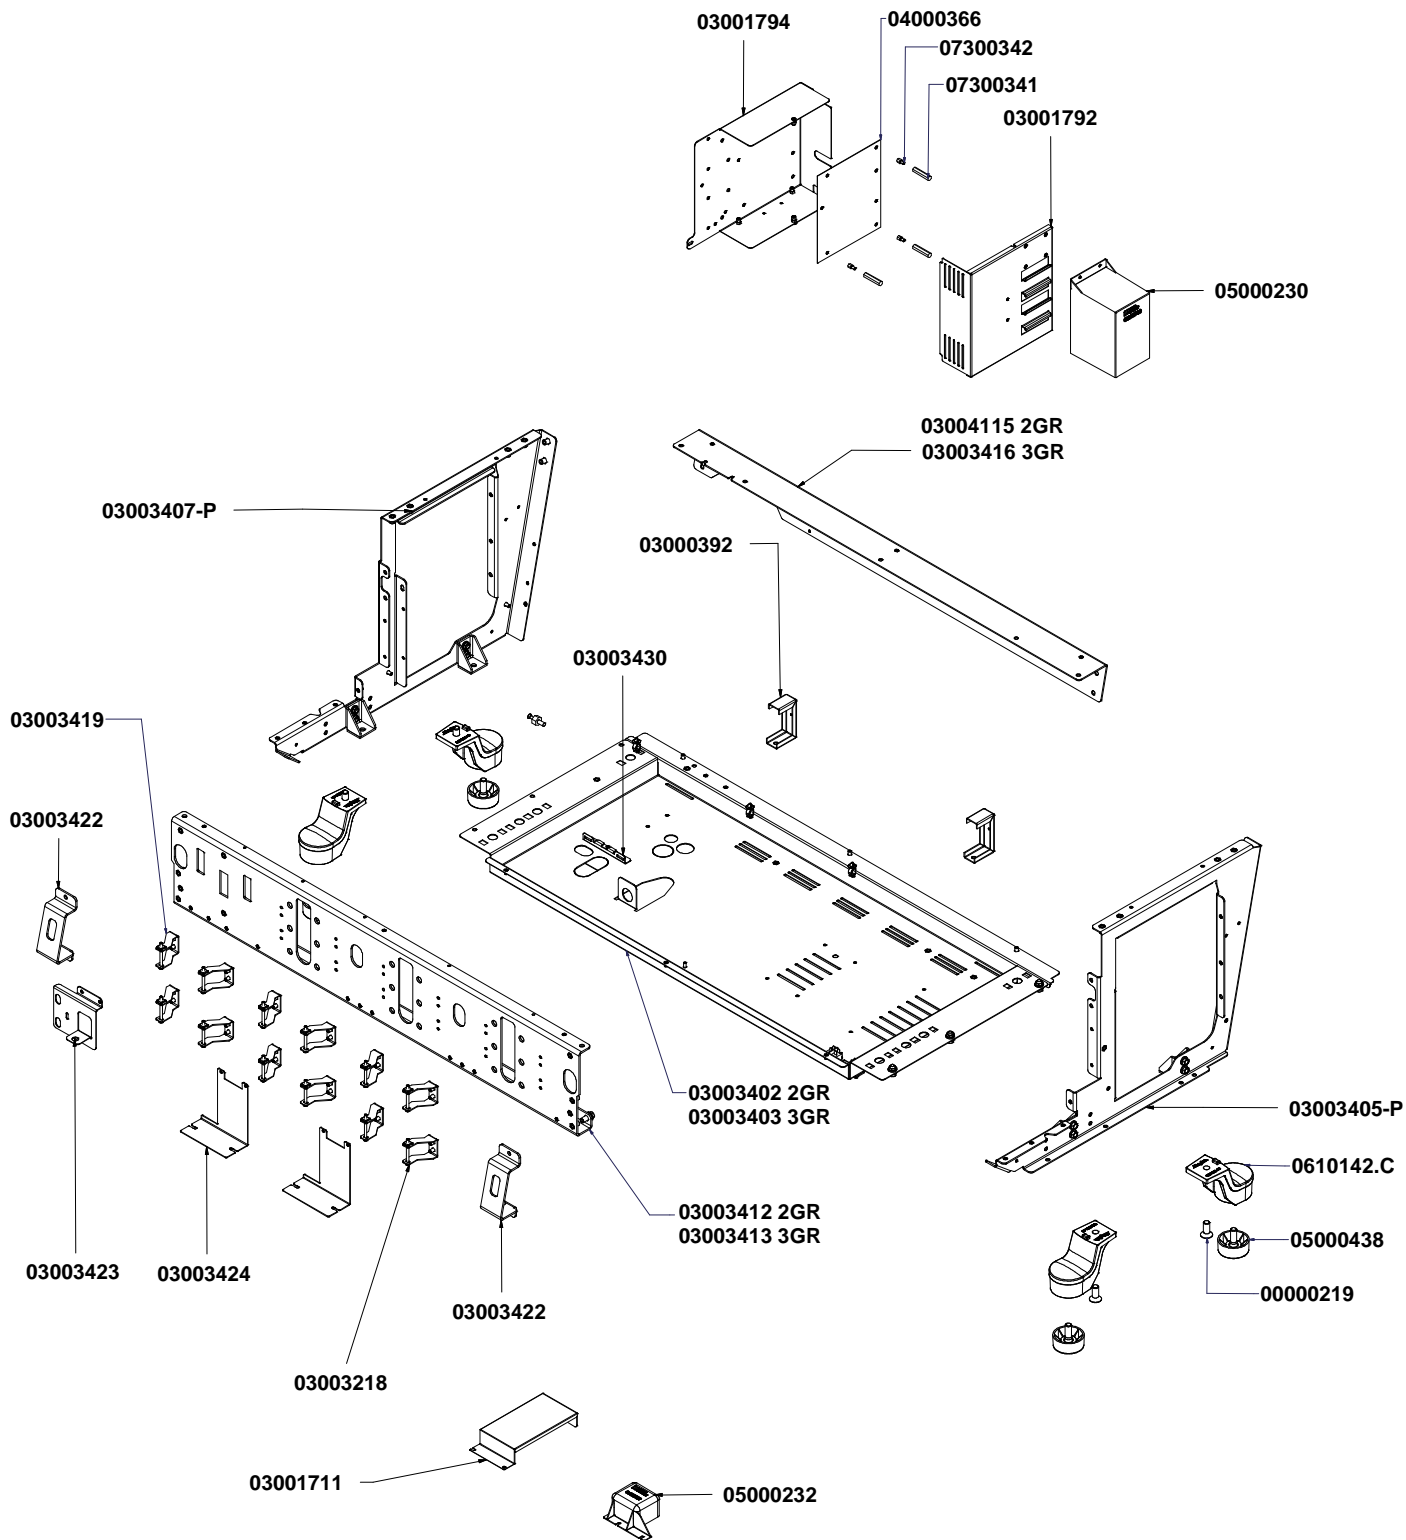

COMPONENTI GRUPPO TELAIO

FRAMES PARTS

V
A
3
5
8

Victoria Arduino

dal 1905

TAV 09