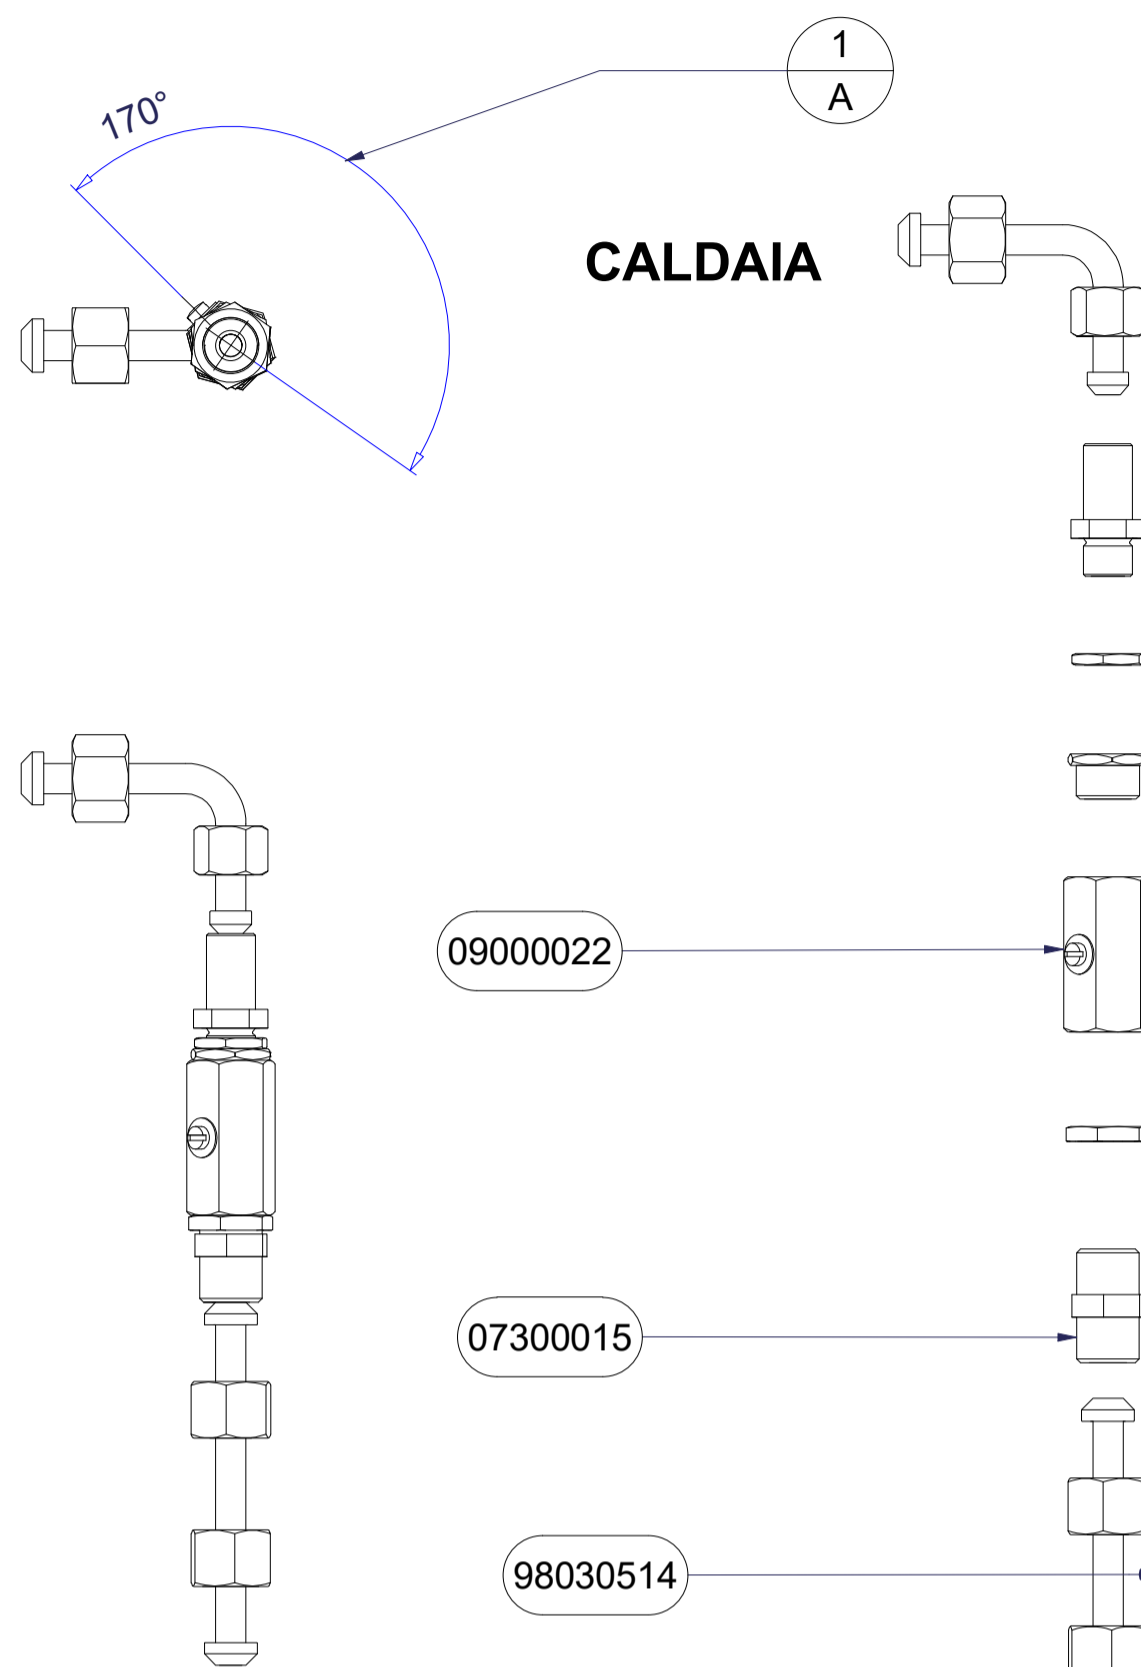

ELECTRONIC & ELECTRICAL COMPONENTS

V
A
3
5
8

Tabella		
Colonna 1	Colonna 2	Colonna 3
CODICE	DESCRIZIONE	DESCRIPTION
04001110	CABLAGGIO ALIMENTAZIONE TRASF LUCI VA358	WIRING POWER TRANSFORMER LIGHTS VA 358
04000860	IMPIANTO STRIP LED LOGO Adonis	ELECTRICAL STRIP LED LOGO ADONIS
04000445	SUPPLEMENTO CABLAGGIO EASY CREAM SX MACCHINE DIGIT-T3	SUPPL. WIRING LEFT EASY CREAM MACHINE DIGIT-T3
04000405	SUPPL. CABLAGGIO DOSATORI 3-4GR	ADD. FLOWMETER CABLE FOR 3GR.
04000404	SUPPL. CABLAGGIO DOSATORI 2GR	ADD. FLOWMETER CABLE FOR 2GR.
04000401	CABLAGGIO 3-4GR. SENZA FUNZIONE VAPORE	ELECTRICAL CABLING 3GR. WITHOUT STEAM FUCTION
04000400	CABLAGGIO 2GR. SENZA FUNZIONE VAPORE	ELECTRICAL CABLING 2GR. WITHOUT STEAM FUCTION
04000387	CABLAGGIO SCALDATAZZE 1 TEMP. 3GR. DIGIT-T3	CUP WARMER CABLING T3 3GR.
04000386	CABLAGGIO SCALDATAZZE 1 TEMP. 2GR. DIGIT-T3	CUP WARMER CABLING T3 2GR.
04000381	CABLAGGIO CSA PRESSOSTATO RELE'	CSA PRESSURE SWITCH WIRING RELAY'
04000340	PONTICELLO TRASF. ALIMENTAZ. DA 380V A 230V	BRIDGE TRANS. POWER. A 230V TO 380V

Victoria Arduino

dal 1905

TAV 10

VA358 SX: 9806000000372

VA358 DX: 9806000000370

CALDAIA

LANCIA

Elenco parti		
QTÀ	CODICE	DESCRIZIONE
1	07300017	RACCORDO 1/4 - 3/8 M-M GAS OTTONE
1	07300099	RIDUZIONE 3-8 M - 1-4 F
1	07300100.M8	ATTACCO 1-4 1-4 +OR+M8
1	09000022	RUBINETTO A SFERA x VAPORE 3-8 FF
1	98030928	TUBO CALDAIA-E.V. EASY CREAM VA358
1	98030929	UBO E.V. EASY CREAM - LANCIA VA358

CALDAIA

LANCIA

Elenco parti		
QTÀ	CODICE	DESCRIZIONE
1	07300015	RACCORDO 3.8 M-M
1	09000022	RUBINETTO A SFERA x VAPORE 3-8 FF
1	98030514	TUBO COMPLETO LANCIA VAPORE DX RUB A SFERA-LANCIA AURELIA II
1	98031126	TUBO CALDAIA-E.V. EASY CREAM DX AURELIA18
1	07300099	RIDUZIONE 3-8 M - 1-4 F
1	07300100.M8	ATTACCO 1-4 1-4 +OR+M8
1	00300002	DADO OT 1/4 GAS SP 3
1	00300013	DADO OT 3/8 GAS SP 4