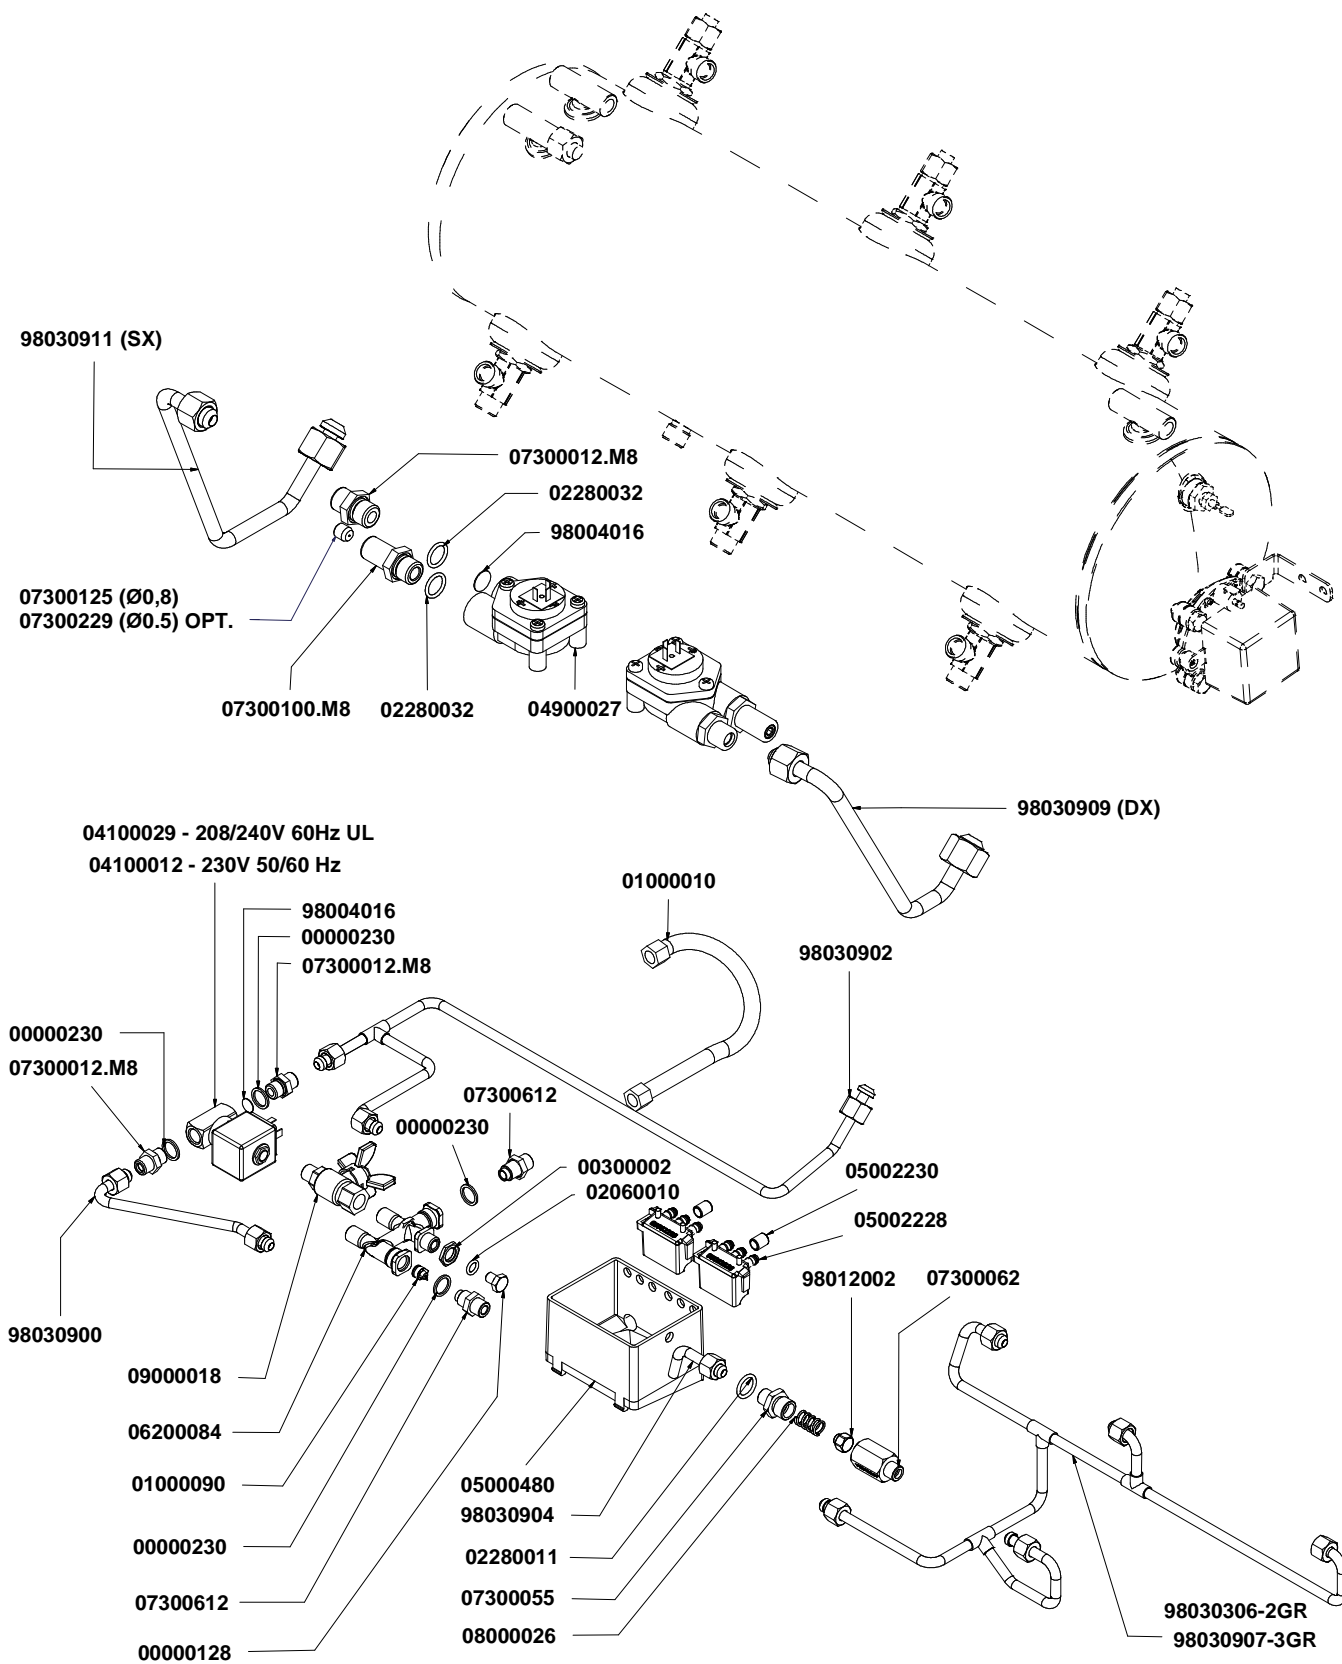

Victoria Arduino

TAV 05

dal 1905

COMPONENTI MISCELATORE-POMPANTE MIXER & PUMP COMPONENTS

V
A
3
5
8

Componenti idraulici Hydraulic Components		
Codice	Descrizione	Description
01000029	Tubo fless. inox 3/8 FF L=1500	Stainless steel hose 3/8 FF L= 1500
01000030	Tubo fless. inox 3/8 FF L=500	Stainless steel hose 3/8 FF L= 500
01000126	Tubo scarico 3/4 90° F	Exhaust pipe 3/4 90° F
00000133	Fascetta	Wrapper

Victoria Arduino

dal 1905

TAV 06

COMPONENTI GRUPPO CALDAIA

BOILER PARTS

V
A
3
5
8

98030000001122-2GR
98030000001123-3GR

CSA

Victoria Arduino

dal 1905

TAV 07

COMPONENTI GRUPPO IDRAULICO

HYDRAULIC GROUP COMPONENTS

V
A
3
5
8

Victoria Arduino

dal 1905

Victoria Arduino

dal 1905

TAV 10

VA358 SX: 9806000000372

VA358 DX: 9806000000370

CALDAIA

LANCIA

Elenco parti		
QTÀ	CODICE	DESCRIZIONE
1	07300017	RACCORDO 1/4 - 3/8 M-M GAS OTTONE
1	07300099	RIDUZIONE 3-8 M - 1-4 F
1	07300100.M8	ATTACCO 1-4 1-4 +OR+M8
1	09000022	RUBINETTO A SFERA x VAPORE 3-8 FF
1	98030928	TUBO CALDAIA-E.V. EASY CREAM VA358
1	98030929	UBO E.V. EASY CREAM - LANCIA VA358