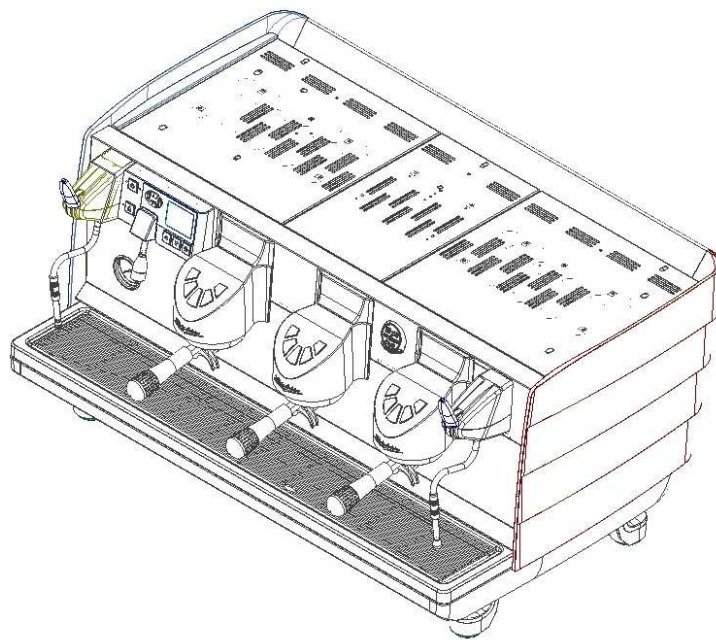

PRODOTTI / RICAMBI
PRODUCTS / SPARE PARTS
PRODUITS / PIÈCES DÉTACHÉES
PRODUKTE / ERSATZTEILE
PRODUCTOS / REPUESTOS

Victoria Arduino

dal 1905

ESPLOSO

03-2016

VA358 WHITE EAGLE DIGIT

- » **TAV 01** - COMPONENTI CARENA 2-3 GRUPPI
- » **TAV 02** - DETTAGLIO COMPONENTI PULSANTIERE DISPLAY
- » **TAV 03** - COMPONENTI GRUPPO EROGAZIONE
- » **TAV 04** - COMPONENTI RUBINETTI VAPORE E ACQUA CALDA
- » **TAV 05** - COMPONENTI EASY CREAM
- » **TAV 06** - COMPONENTI MISCELATORE-POMPANTE
- » **TAV 07** - COMPONENTI GRUPPO CALDAIA
- » **TAV 08** - COMPONENTI GRUPPO IDRAULICO
- » **TAV 09** - COMPONENTI GRUPPO TELAIO
- » **TAV 10** - COMPONENTI ELETTRICI ED ELETTRONICI

» **LEGENDA :**

I CODICI SCRITTI IN GRASSETTO SI RIFERISCONO AI COMPONENTI
IMPIEGATI ATTUALMENTE.

I CODICI IMPIEGATI PRIMA SONO SCRITTI IN CORSIVO CON INDICATA,
A FIANCO, LA DATA DI FINE VALIDITA'.

ESEMPIO:

03001531 - 01/09/2007

03001531

COMPONENTI CARENA 2-3 GR

BODYWORKS COMPONENTS 2-3 GR

V
A
3
5
8

* SPECIFICARE COLORE
* SPECIFY COLOUR

Victoria Arduino

dal 1905

Victoria Arduino

TAV 05

dal 1905

COMPONENTI MISCELATORE-POMPANTE MIXER & PUMP COMPONENTS

V
A
3
5
8

Componenti idraulici Hydraulic Components		
Codice	Descrizione	Description
01000029	Tubo fless. inox 3/8 FF L=1500	Stainless steel hose 3/8 FF L= 1500
01000030	Tubo fless. inox 3/8 FF L=500	Stainless steel hose 3/8 FF L= 500
01000126	Tubo scarico 3/4 90° F	Exhaust pipe 3/4 90° F
00000133	Fascetta	Wrapper