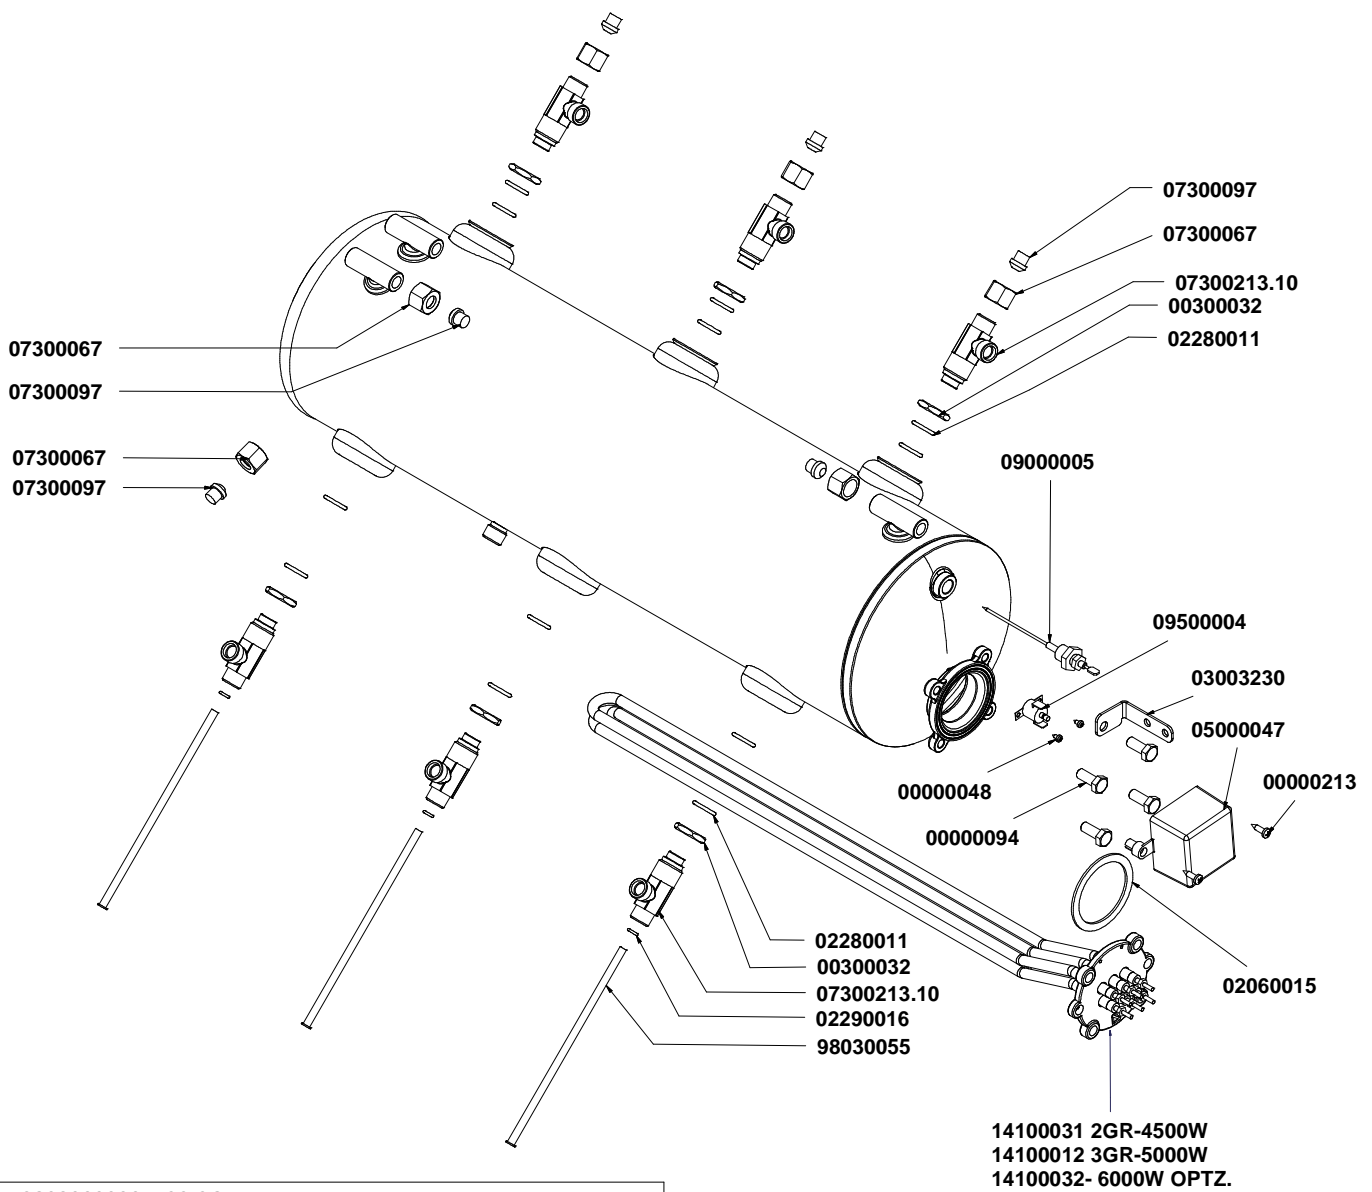

Victoria Arduino

TAV 05

dal 1905

COMPONENTI MISCELATORE-POMPANTE MIXER & PUMP COMPONENTS

V
A
3
5
8

Componenti idraulici Hydraulic Components		
Codice	Descrizione	Description
01000029	Tubo fless. inox 3/8 FF L=1500	Stainless steel hose 3/8 FF L= 1500
01000030	Tubo fless. inox 3/8 FF L=500	Stainless steel hose 3/8 FF L= 500
01000126	Tubo scarico 3/4 90° F	Exhaust pipe 3/4 90° F
00000133	Fascetta	Wrapper

Victoria Arduino

dal 1905

TAV 06

COMPONENTI GRUPPO CALDAIA

BOILER PARTS

V
A
3
5
8

98030000001122-2GR
98030000001123-3GR

CSA

Victoria Arduino

dal 1905

TAV 07

COMPONENTI GRUPPO IDRAULICO

HYDRAULIC GROUP COMPONENTS

V
A
3
5
8

Victoria Arduino

dal 1905

Victoria Arduino

dal 1905

TAV 10

VA358 SX: 9806000000372

VA358 DX: 9806000000370

CALDAIA

LANCIA

Elenco parti		
QTÀ	CODICE	DESCRIZIONE
1	07300017	RACCORDO 1/4 - 3/8 M-M GAS OTTONE
1	07300099	RIDUZIONE 3-8 M - 1-4 F
1	07300100.M8	ATTACCO 1-4 1-4 +OR+M8
1	09000022	RUBINETTO A SFERA x VAPORE 3-8 FF
1	98030928	TUBO CALDAIA-E.V. EASY CREAM VA358
1	98030929	UBO E.V. EASY CREAM - LANCIA VA358