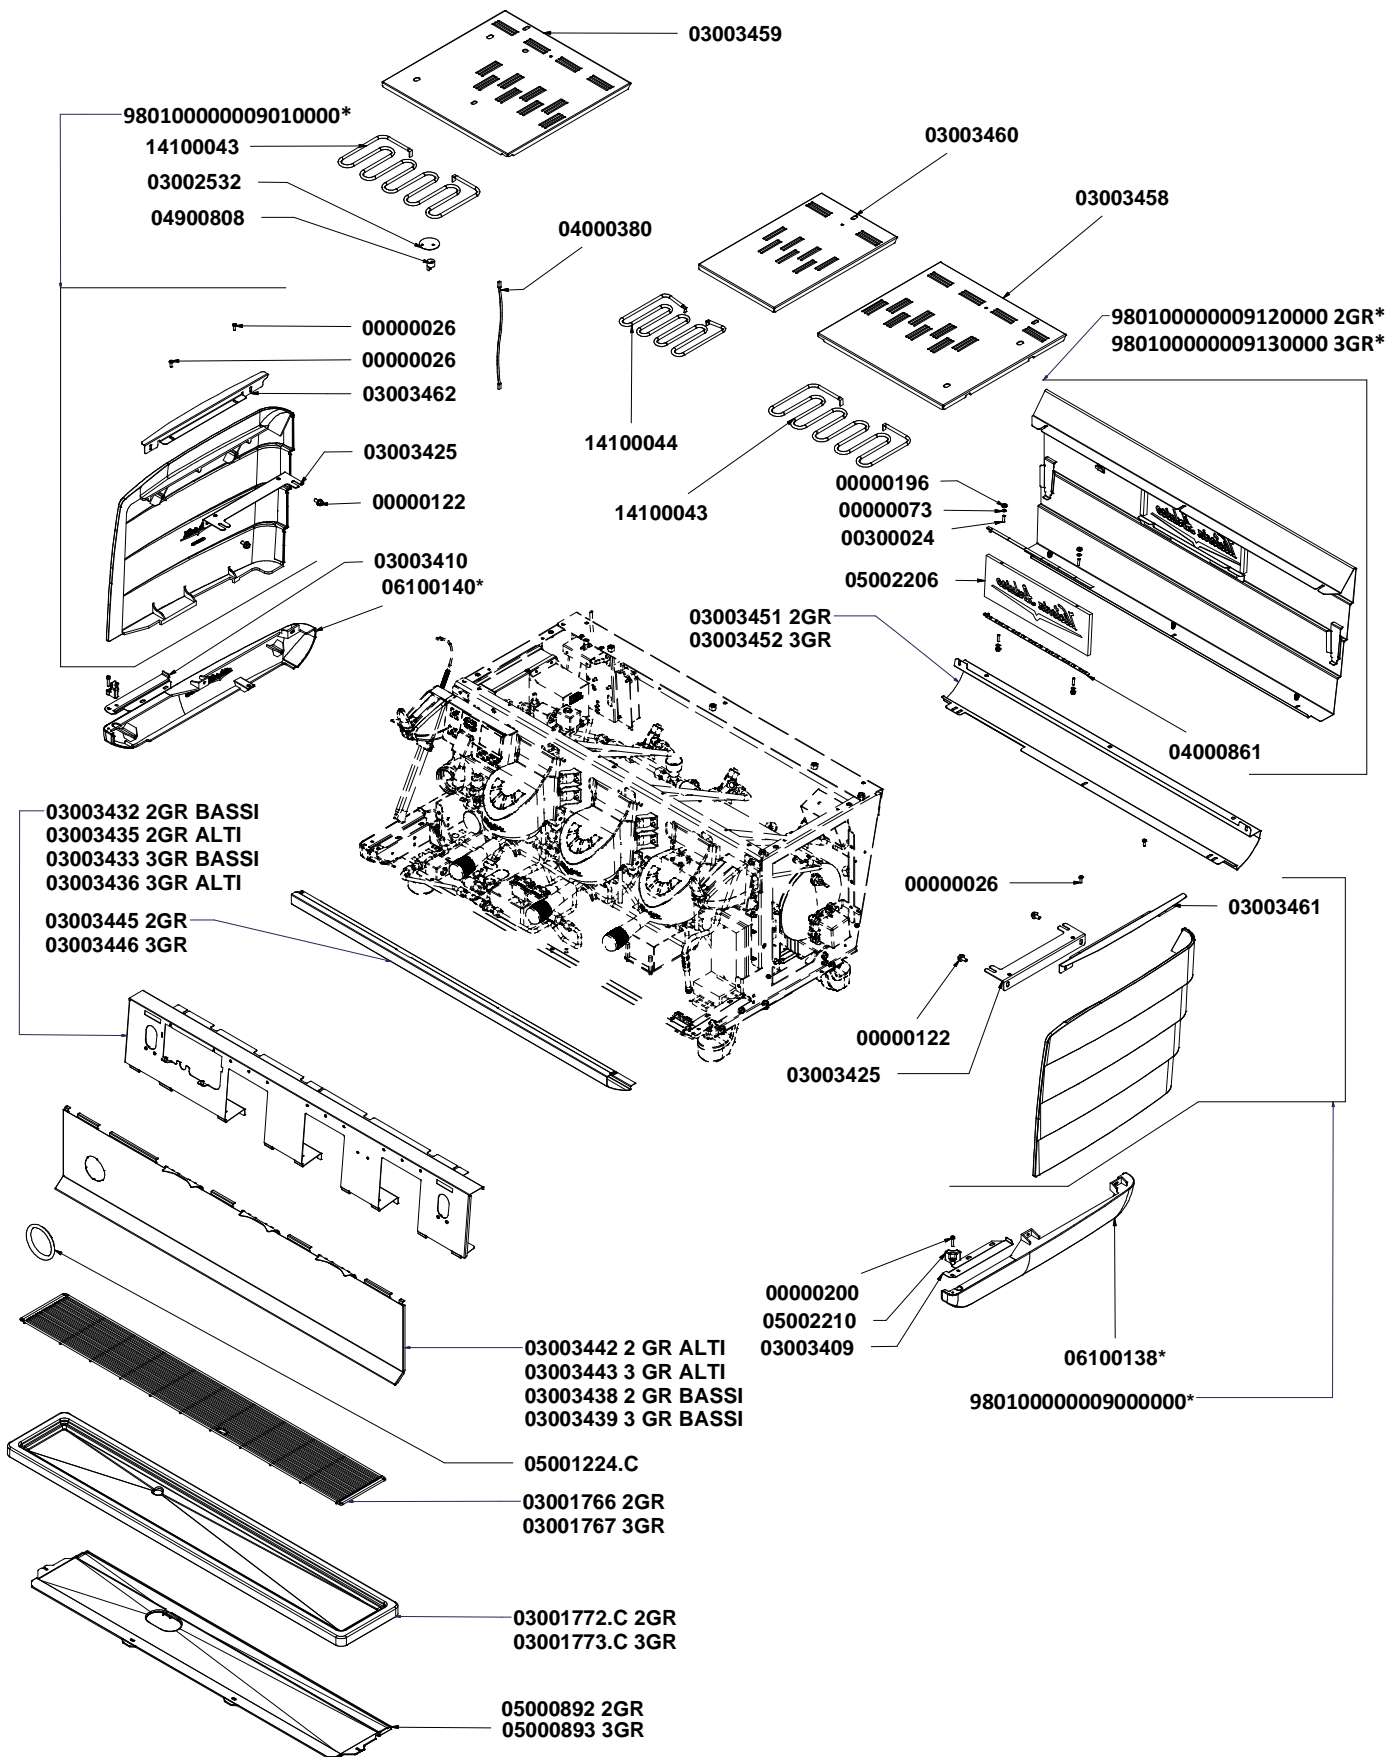

PRODOTTI / RICAMBI
PRODUCTS / SPARE PARTS
PRODUITS / PIÈCES DÉTACHÉES
PRODUKTE / ERSATZTEILE
PRODUCTOS / REPUESTOS

Victoria Arduino

dal 1905

ESPLOSO

03-2016

VA358 WHITE EAGLE DIGIT

- » **TAV 01** - COMPONENTI CARENA 2-3 GRUPPI
- » **TAV 02** - DETTAGLIO COMPONENTI PULSANTIERE DISPLAY
- » **TAV 03** - COMPONENTI GRUPPO EROGAZIONE
- » **TAV 04** - COMPONENTI RUBINETTI VAPORE E ACQUA CALDA
- » **TAV 05** - COMPONENTI EASY CREAM
- » **TAV 06** - COMPONENTI MISCELATORE-POMPANTE
- » **TAV 07** - COMPONENTI GRUPPO CALDAIA
- » **TAV 08** - COMPONENTI GRUPPO IDRAULICO
- » **TAV 09** - COMPONENTI GRUPPO TELAIO
- » **TAV 10** - COMPONENTI ELETTRICI ED ELETTRONICI

03001531 - 01/09/2007

03001531

COMPONENTI CARENA 2-3 GR

BODYWORKS COMPONENTS 2-3 GR

V
A
3
5
8

* SPECIFICARE COLORE
* SPECIFY COLOUR

Victoria Arduino

dal 1905

POURING UNIT GROUP PARTS

V
A
3
5
8

COMPONENTI EASY CREAM

EASY CREAM PARTS

V
A
3
5
8

Tabella		
Codice	Descrizione	Description
04000445	SUPPLEMENTO CABLAGGIO EASY CREAM SX MACCHINE DIGIT-T3	SUPPL. WIRING LEFT EASY CREAM T3-DIGIT MACHINE

Victoria Arduino

TAV 05

dal 1905

COMPONENTI MISCELATORE-POMPANTE MIXER & PUMP COMPONENTS

V
A
3
5
8

Componenti idraulici Hydraulic Components		
Codice	Descrizione	Description
01000029	Tubo fless. inox 3/8 FF L=1500	Stainless steel hose 3/8 FF L= 1500
01000030	Tubo fless. inox 3/8 FF L=500	Stainless steel hose 3/8 FF L= 500
01000126	Tubo scarico 3/4 90° F	Exhaust pipe 3/4 90° F
00000133	Fascetta	Wrapper