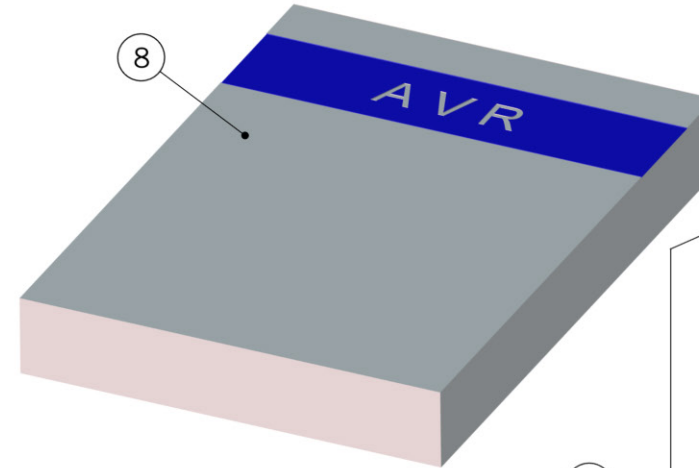

la marzocco

handmade in florence

HOSE AND ACCESSORIES

la marzocco

handmade in florence

HOSE AND ACCESSORIES

Tubi e Accessori

1	L305/050.01	BRAIDED HOSE CM.50 3/8 F	TUBO FLESSIBIL INOX 3/8F CM.50
	L305/120.01	BRAIDED HOSE CM.120 3/8 F	TUBO FLESSIB INOX 3/8F CM.120
	L305/210.01	BRAIDED HOSE CM.210 3/8F	TUBO FLESSIB INOX 3/8F CM.210
	L306/050	BRAIDED HOSE 3/8 COMPR. WR17 50CM NSF	TUBO FLEX 3/8 COMPR. CH17 50CM NSF
	L306/120	BRAIDED HOSE 3/8 COMPR. WR17 120CM NSF	TUBO FLEX 3/8 COMPR. CH17 120CM NSF
	L306/210	BRAIDED HOSE G3/8F WR20 210CM NSF	TUBO FLEX G3/8F CH20 210CM NSF
	L306/210/C	BRAIDED HOSE G3/8F WR20 210CM NSF CURVED	TUBO FLEX G3/8F CH20 210CM NSF C/CURV.
	T.5.003	BRAIDED HOSE 3/8 COMPR. WR17 210CM NSF	TUBO FLEX 3/8 COMPR. CH17 210CM NSF
2	L308	CLEAR ARMOURED DRAIN HOSE	TUBO PU AIR SCARICO ACQUA DIA 20
3	L312	HOSE CLAMP	FASCETTA SERRATUBO 16/25 H.8
4	UT107	BENT WRENCH WR14 FOR GROUP TUBE	CHIAVE PIEGATA CH14 PER TUBO GRUPPO
5	A.2.022.01	TEE FITTING R3/8M WR17 BRASS TREATED	RACCORDO A T R3/8M CH17 OTTONE TRATT.
6	V067	LA MARZOCCO PURO CAFF POWDER	POLVERE LA MARZOCCO PURO CAFF
7	UT005	BALL END HEX WRENCH	CHIAVE BRUGOLA 5 CON SFERA X GS/3/STRA
8	E.4.025.02	KIT AVR PROGRAMMER - USB COMPLETE	KIT PROGRAMMAZIONE AVR - USB COMPLETO
9	F.9.000.01	MULTIPLE PARAMETER TEST KIT	KIT PER ANALISI DELL'ACQUA
10	F.9.003	DIGITAL TDS METER	TDS METER DIGITALE
11	F.1.065	HTC THERMAL COMPOUND SYRINGE 2ML	SIRINGA GRASSO TERMICO HTC 2ML
12	UT108	BENT WRENCH WR13 FOR GROUP TUBE	CHIAVE PIEGATA CH13 PER TUBO GRUPPO
13	941	WATER TEST KIT	KIT MISURAZIONE ACQUA
14	UT008	GASKET PICK	ESTRATTORE PER GUARNIZIONI
Item	Part number/Codice	Description	Descrizione