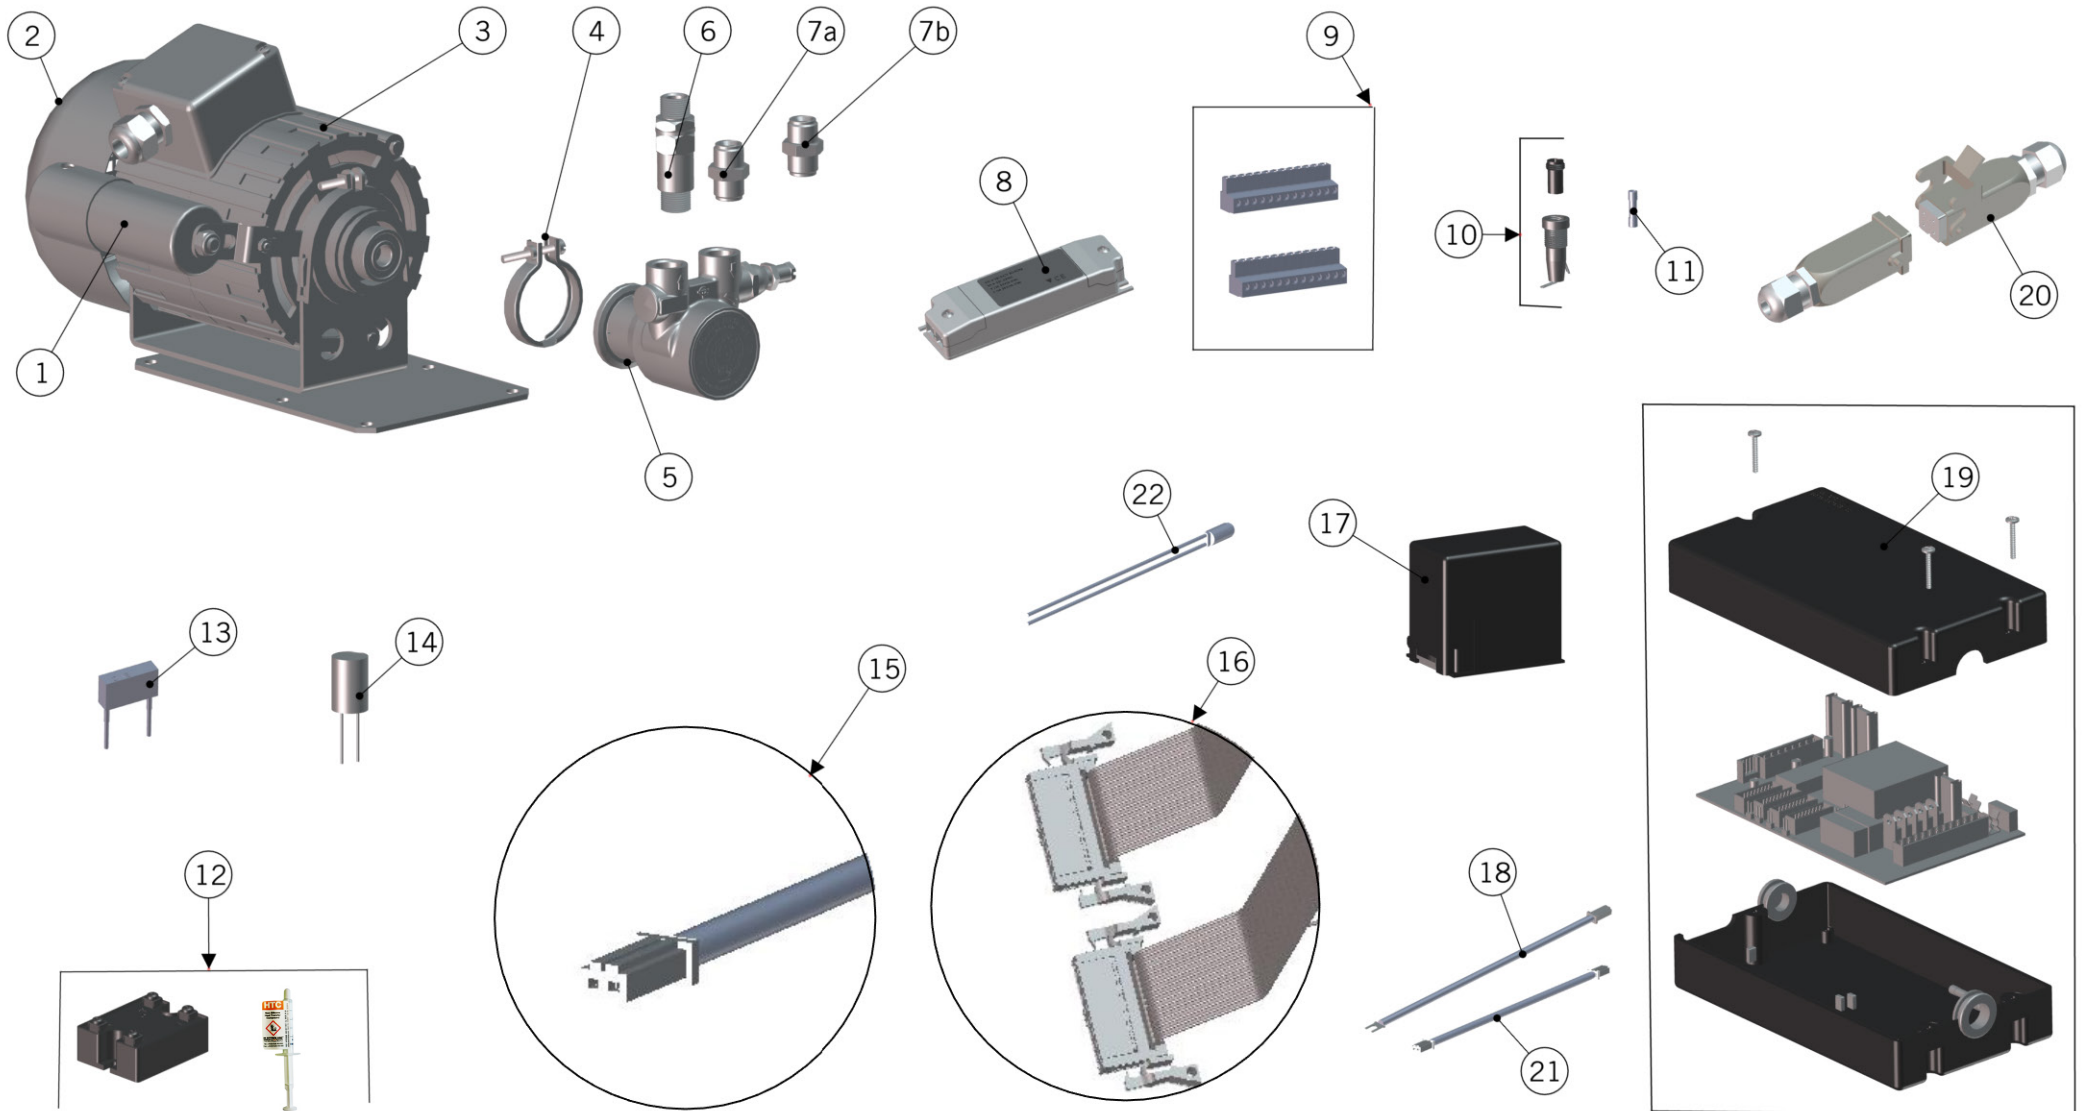

ELECTRICAL SYSTEM AND PUMP

la marzocco

handmade in florence

ELECTRICAL SYSTEM AND PUMP

Impianto Elettrico e Pompa

1	L290/CUL	10microF CAPACITOR (L290/8UL MOTOR)	CONDENSATORE 10MF X MOTORE
2	F.6.004	FAN COVER - PUMP MOTOR UL	COPRIVENTOLA ZINCATO X MOTORE L290/8UL
3	L290/8UL	UL PUMP MOTOR V.220 50/60 HZ	MOTORE CARENATO CHIUSO
4	L290/C	PUMP CLAMP	FASCETTA PER POMPA
5	L290/1.01	PUMP 150 LT/H	CORPO POMPANTE 150 L/H
	L290/2.01	PUMP 200 LT/H	CORPO POMPANTE 200 L/H
6	L032/P.01	CHECK VALVE G3/8M TREATED	VALVOLA DI RITEGNO G3/8M TRATTATA
7a	L305/N.01	G3/8"M-G3/8"M NIPPLE FITTING	NIPPLO 3/8 M - 3/8 M C/TRATT TEA
7b	L306/G.01	G3/8-3/8" COMPRESSION FITTING TREATED	NIPPLO G3/8-3/8 COMPRESSION TRATTATO
8	E.4.024.01.R	KIT BARISTA LIGHTS POWER SUPPLY W/WIRING	KIT ALIMENTATORE LUCI BARISTA C/CAVI
9	E.1.001.9/13	LILY BOARD CONNECTORS	CONNETTORI LILY
10	E.2.004	UL FUSE HOLDER	PORTAFUSIBILE UL
11	E.2.003	UL FUSE FOR GB/5 2A 250V.	FUSIBILE UL X GB/5 2A 250V.
12	E.4.010.01.R	SSR 25A 240V W/THERMAL COMPOUND	RELE' 25A 240V C/PASTA TERMICA
	E.4.029.R	SSR 50A 240V W/THERMAL COMPOUND	RELE' 50A 240V C/PASTA TERMICA
	E.4.035.R	SSR 25A 480V W/THERMAL COMPOUND	RELE' 25A 480V C/PASTA TERMICA
13	L206	FILTER EMC FOR GB/5	FILTRO EMC PER GB/5
14	E.2.030	2x22nF+0,1microF FILTER	FILTRO 2x22nF+0.1microF
15	E.4.054	STRADA TEA CABLE	CAVO TE' STRADA
16	LAD3D5/C05	3D5 BUTTON BOX CABLE CM110	CAVO PULSANTIERA 3D5 CM.110 CON ALETTA
17	E.1.026	STEAM PROPORTIONAL SV ELECTRONIC BOARD	CENTRALINA EV PROPORZIONALE VAPORE
18	E.4.004.01	SSR - BRAIN CABLE	CAVETTO RELE' - CENTRALINA
19	E.1.001.S.EE	BRAIN STRADA EE	CENTRALINA STRADA EE
20	E.4.044	PUMP CABLE W/RAPID WATERPROOF CONNECTOR	CAVO POMPA C/CONNETTORE RAPIDO IP67
21	E.4.004	TRIAC - BRAIN CABLE	CAVETTO TRIAC - CENTRALINA
22	E.4.122	CABLED LED FOR STRADA MANOMETER	LED CABLATO PER MANOMETRO STRADA
Item	Part number/Codice	Description	Descrizione