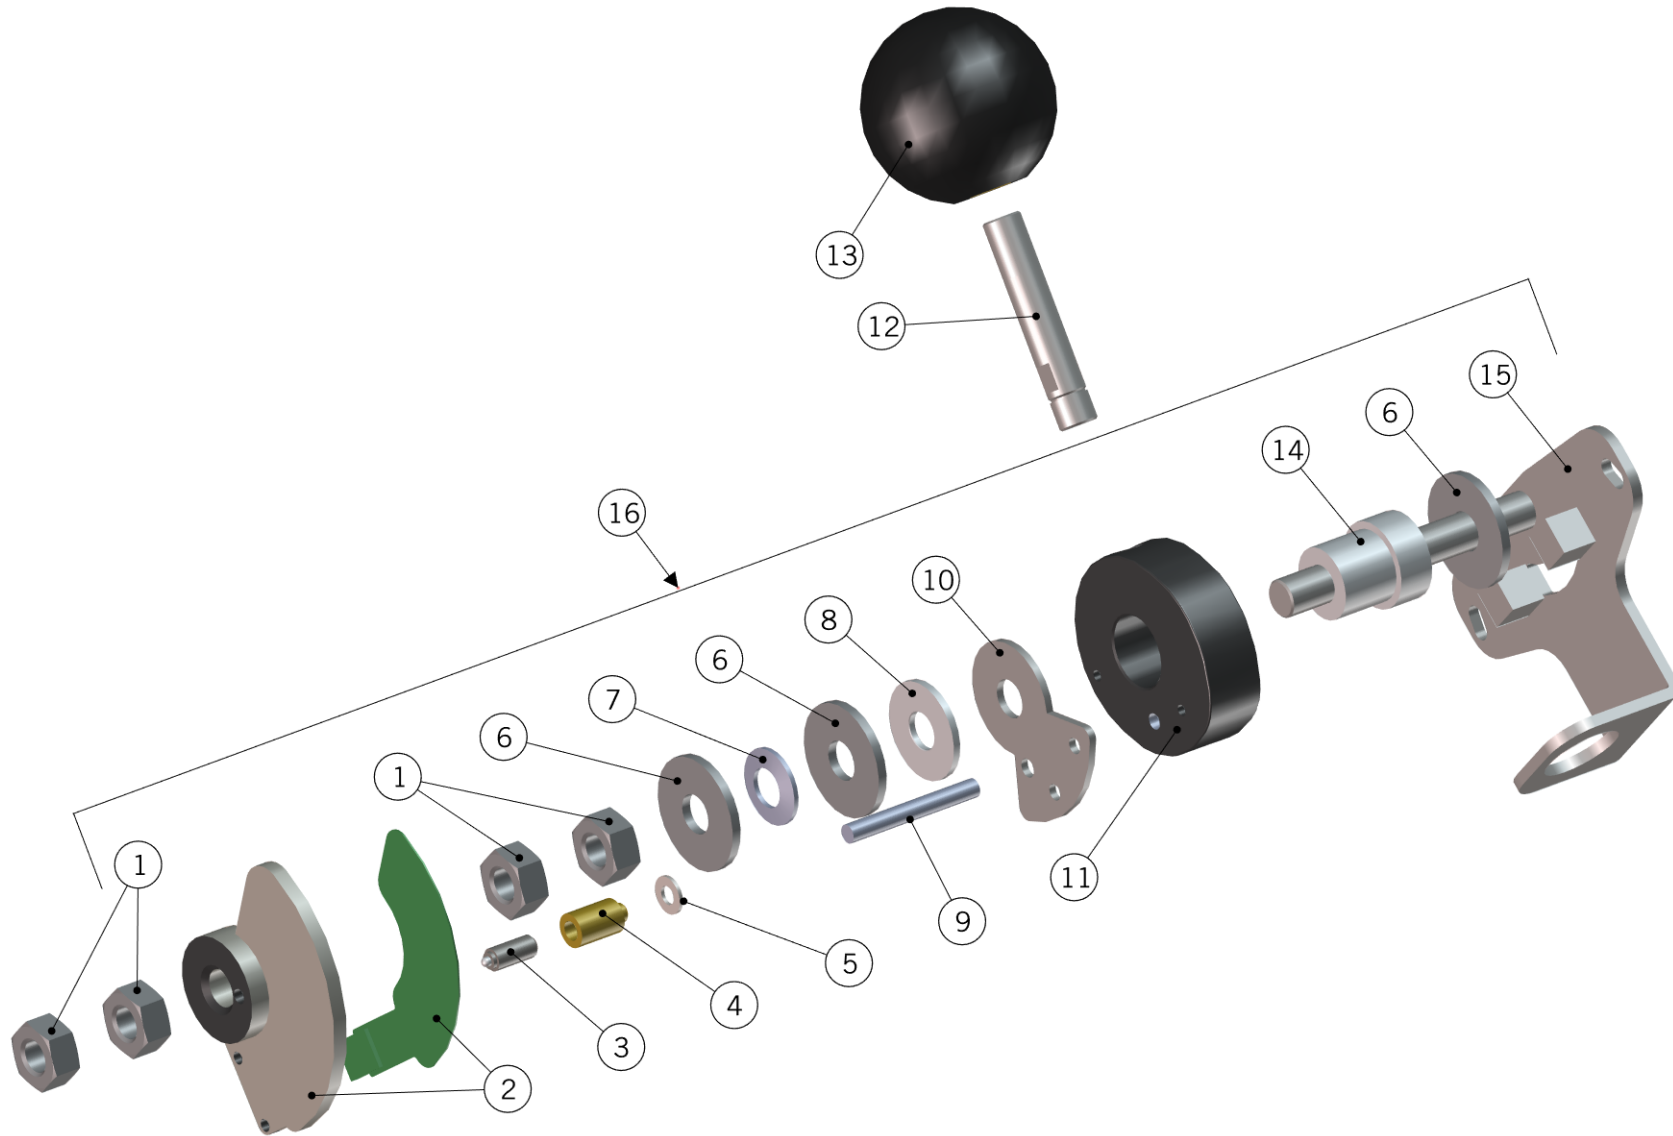

STEAM VALVE ASSEMBLY

la marzocco

handmade in florence

STEAM VALVE ASSEMBLY

Leva Vapore Elettronica

1	I.1.034	NUT M10 H7,8 WR17 S/S A2	DADO M10 H7,8 CH17 INOX A2
2	E.2.033.R	POTENTIOMETER + SUPPORT ASSEMBLY	POTENZIOMETRO + SUPPORTO
3	E.2.033.SC	WIPER X POTENZIOMETRO 2 - 6 N	WIPER X POTENZIOMETRO 2 - 6 N
4	A.1.023	WIPER SUPPORT	SUPPORTO SCROCCHETTO
5	I.1.039	WASHER 5,4X10X1 S/S A2	RONDELLA 5,4X10X1 INOX A2
6	I.1.033	WASHER 10,7X30X2 S/S A2	RONDELLA 10,7X30X1,8 INOX A2
7	I.5.003	BELLEVILLE SPRING 10X20X1,3	MOLLA A TAZZA 10X20X1,3
8	F.1.032	LOW TEFLON WASHER PADDLE EP	RONDELLA TEFLON BASSA PADDLE EP
9	I.1.037	S/S STUD FOR STEAM VALVE CAM	PERNO INOX PER CAMMA VAPORE
10	I.1.050	SHAPED WASHER. WIPER STRADA EP	RONDELLA SAGOMATA PER WIPER
11	F.1.027	CAMMA LEVA VAPORE STRADA	CAMMA LEVA VAPORE STRADA
12	A.5.012	LEVER STEAM VALVE STRADA	LEVA RUBINETTO VAPORE STRADA
13	F.1.023	STEAM LEVER KNOB STRADA	MANOPOLA LEVA VAPORE STRADA
14	F.4.011.01	CAM BUSHING PTFE STRADA STEAM	BOCCOLA PTFE VAPORE STRADA
15	C.1.085.02	STRADA STEAM LEVER BRACKET	STAFFA LEVA VAPORE STRADA
16	990-VDX	STRADA STEAM ASSEMBLY RIGHT SIDE	KIT ASSIEME VAPORE STRADA LATO DX
	990-VSX	STRADA STEAM ASSEMBLY LEFT SIDE	KIT ASSIEME VAPORE STRADA LATO SX
Item	Part number/Codice	Description	Descrizione