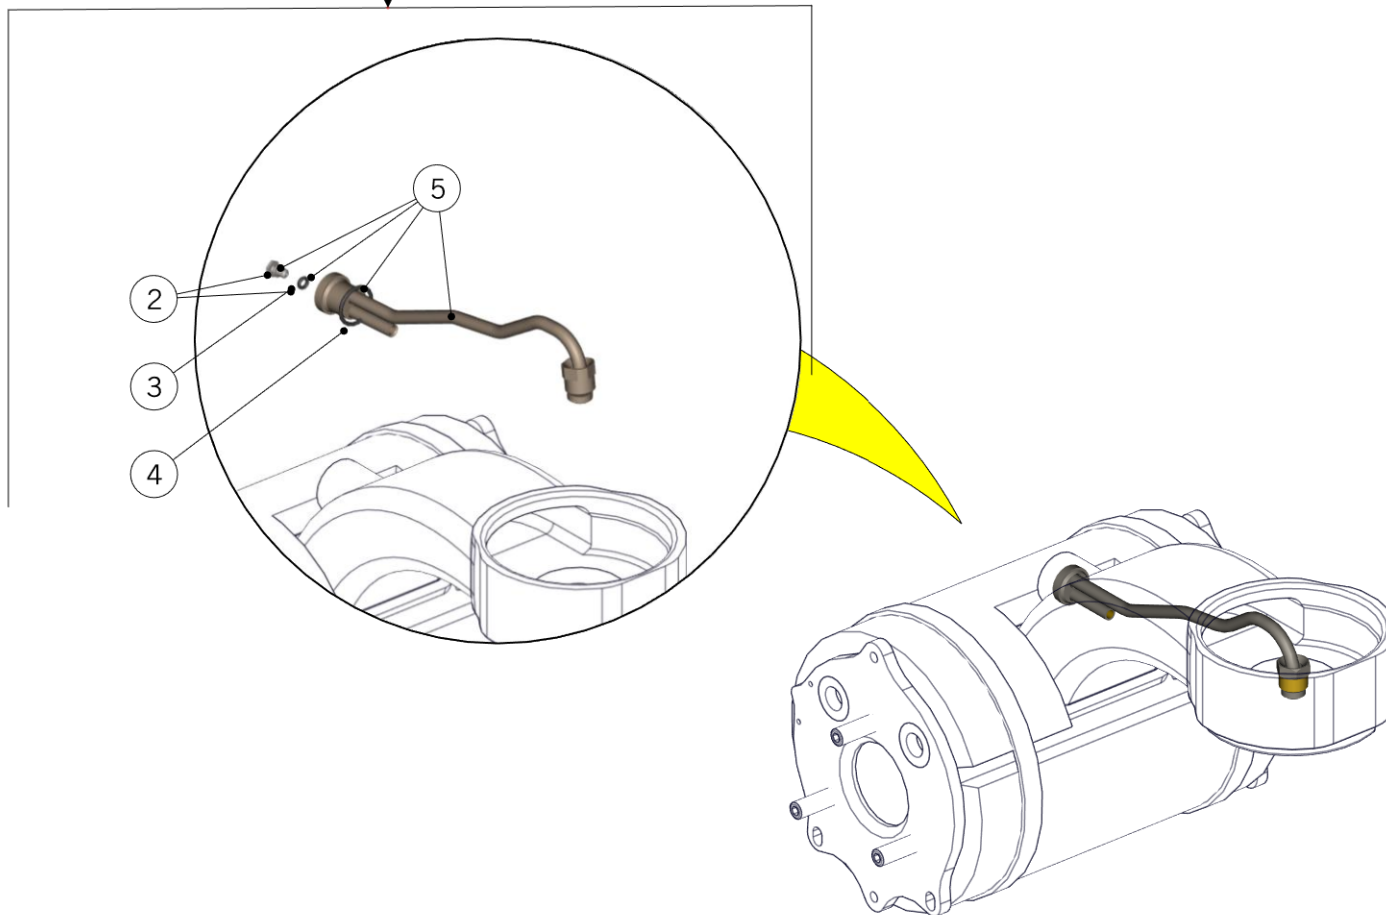

la marzocco

handmade in florence

EE PADDLE GROUP

1

ONLY FROM
S/N 2898

la marzocco

handmade in florence

EE PADDLE GROUP

Paddle	1	933	RETROFIT KIT GICLEUR 0.6 REMOV. W/O-RING	RETROFIT KIT GICLEUR 0.6 RIMOV. C/O-RING
	2	F.3.052.R	EXTRACTABLE GICLEUR W/ ORING	GICLEUR REMOVIBILE CON ORING
		F.3.060.R	GICLEUR REMOVABLE 0,7 W/ ORING	GICLEUR RIMOVIBILE 0,7 CON ORING
		F.3.061.R	GICLEUR REMOVABLE 0,8 W/ ORING	GICLEUR RIMOVIBILE 0,8 CON ORING
	3	H.1.007	VITON OR-THERMOSTATIC VALVE	OR VITON X VALV. TERMOST. GS/3
	4	H.1.009	O-RING 1,78X15,60 VITON 75 ShA	O-RING 1,78X15,60 VITON 75 ShA
	5	T.1.186.R	KIT TUBO INTERNO GR GIGLEUR ESTRAIBILE	KIT TUBO INTERNO GR GIGLEUR ESTRAIBILE
Item	Part number/Codice	Description		Descrizione