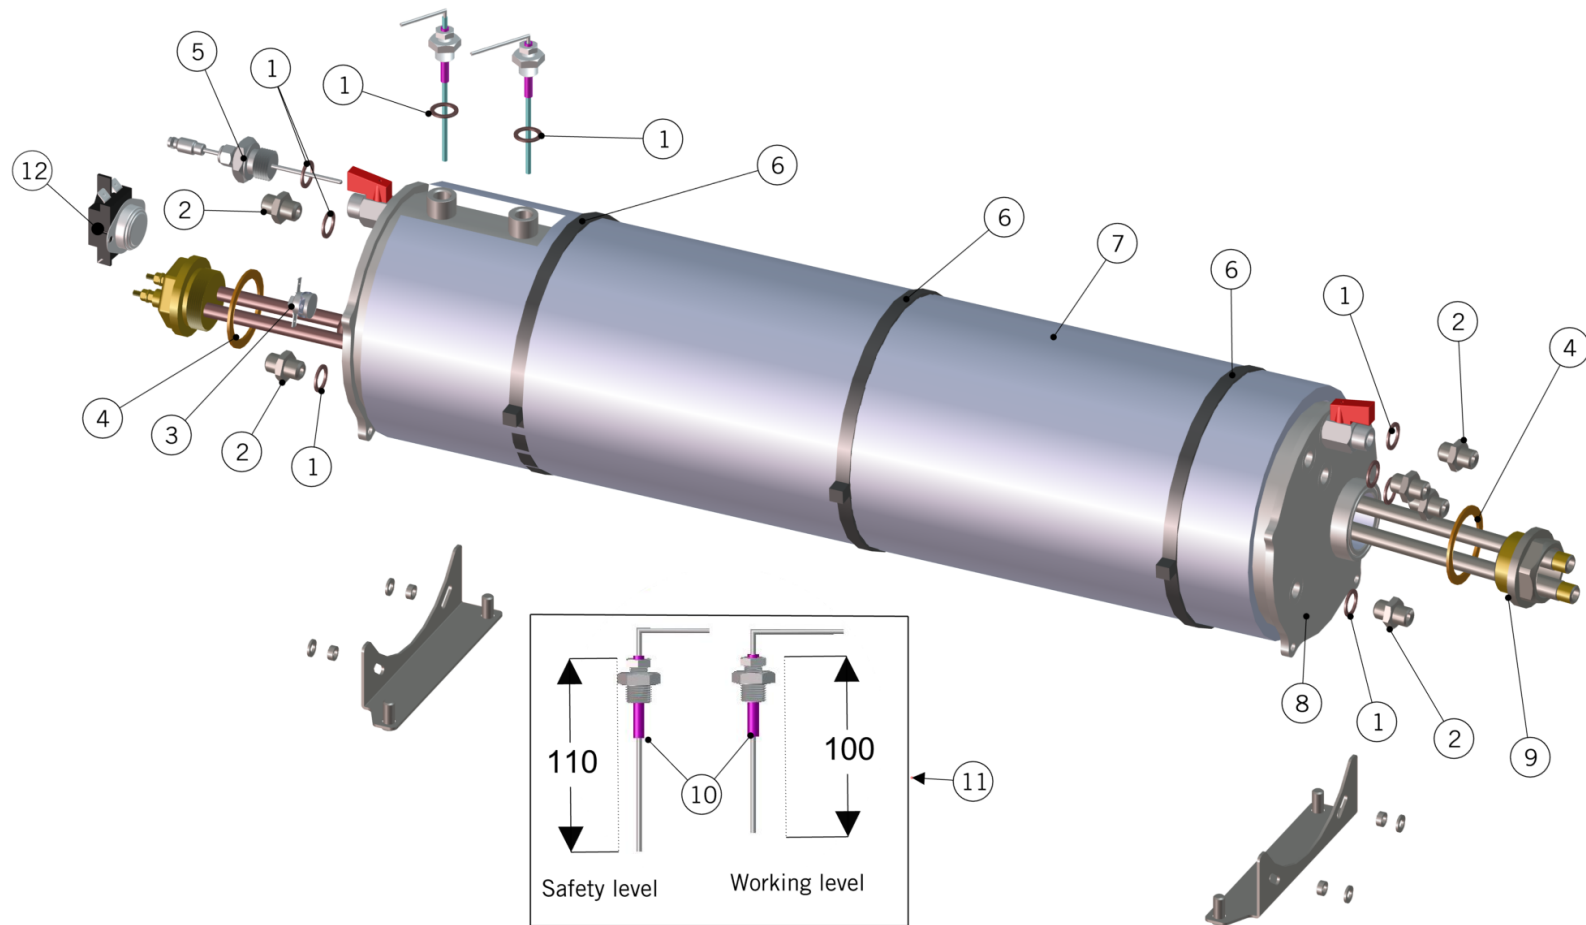

la marzocco
handmade in florence

STEAM BOILER

la marzocco

handmade in florence

STEAM BOILER

Caldaia Vapore

1	L100/1A	WASHER 13,5X19X1,5 COPPER	RONDELLA 13,5X19X1,5 RAME
2	L037/3.01	G1/4" NIPPLE FITTING	NIPPLO 1/4M. ES19 TRATT. TEA
3	L276.01	KLIXON TRIP FREE 130° THERMOSTAT	TERMOSTATO KLIXON TRIP FREE TEMP 130°
4	LR360	1-1/4 HEATER ELEMENT GASKET	GUARNIZIONE PIANA DM.55X42X2
5	E.1.005	PT1000 TEMPERATURE PROBE	SONDA DI TEMPERATURA PT1000
6	A.5.016.01	PLASTIC FASTENER 750X7.5	FASCETTA NERA 750x7.5 NYLON
7	F.7.002.01	INSULATION PANEL 2GR STRADA STEAM B.	ISOLANTE C. VAPORE STRADA 2GR
	F.7.003.01	INSULATION PANEL 3GR STRADA STEAM B.	ISOLANTE C. VAPORE STRADA 3GR
8	L.1.003.2.R	STEAM BOILER FLAT SIDE 2GR	CALDAIA VAPORE FOND. PIATTI 2GR
	L.1.003.3.R	STEAM BOILER FLAT SIDE 3GR	CALDAIA VAPORE FOND. PIATTI 3GR
9	T.1.015.02	PREHEATER 2GR L384 MM WITH Y JOINT	PRERISCALDATORE 2GR L 384 mm CON Y
	T.1.019.02	PREHEATER 3-4GR L584 MM WITH Y JOINT	PRERISCALDATORE 3-4GR L 584 MM CON Y
10	LA052/1	TEFLON INSULATOR PROBE	ISOLATORE IN TEFLON X SONDA
11	LA052	WATER LEVEL PROBE	SONDA LIVELLO TL10/B 140MM.
12	E.5.005	SAFETY THERMOSTAT STEAM BOILER	TERMOSTATO DI SICUREZZA CALDAIA VAPORE
Item	Part number/Codice	Description	Descrizione