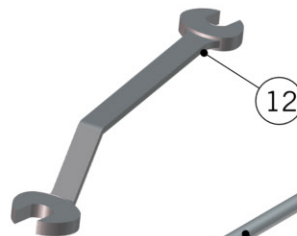

la marzocco

handmade in florence

HOSE AND ACCESSORIES

la marzocco

handmade in florence

HOSE AND ACCESSORIES

Tubi e Accessori

1	L305/050.01	BRAIDED HOSE CM.50 3/8 F	TUBO FLESSIBIL INOX 3/8F CM.50
	L305/120.01	BRAIDED HOSE CM.120 3/8 F	TUBO FLESSIB INOX 3/8F CM.120
	L305/210.01	BRAIDED HOSE CM.210 3/8F	TUBO FLESSIB INOX 3/8F CM.210
	L306/050	BRAIDED HOSE 3/8 COMPR. WR17 50CM NSF	TUBO FLEX 3/8 COMPR. CH17 50CM NSF
	L306/120	BRAIDED HOSE 3/8 COMPR. WR17 120CM NSF	TUBO FLEX 3/8 COMPR. CH17 120CM NSF
	L306/210	BRAIDED HOSE G3/8F WR20 210CM NSF	TUBO FLEX G3/8F CH20 210CM NSF
	L306/210/C	BRAIDED HOSE G3/8F WR20 210CM NSF CURVED	TUBO FLEX G3/8F CH20 210CM NSF C/CURV.
	T.5.003	BRAIDED HOSE 3/8 COMPR. WR17 210CM NSF	TUBO FLEX 3/8 COMPR. CH17 210CM NSF
2	L308	CLEAR ARMOURED DRAIN HOSE	TUBO PU AIR SCARICO ACQUA DIA 20
3	L312	HOSE CLAMP	FASCETTA SERRATUBO 16/25 H.8
4	UT107	BENT WRENCH WR14 FOR GROUP TUBE	CHIAVE PIEGATA CH14 PER TUBO GRUPPO
5	A.2.022.01	TEE FITTING R3/8M WR17 BRASS TREATED	RACCORDO A T R3/8M CH17 OTTONE TRATT.
6	V067	LA MARZOCCO PURO CAFF POWDER	POLVERE LA MARZOCCO PURO CAFF
7	UT005	BALL END HEX WRENCH	CHIAVE BRUGOLA 5 CON SFERA X GS/3/STRA
8	E.4.025.02	KIT AVR PROGRAMMER - USB COMPLETE	KIT PROGRAMMAZIONE AVR - USB COMPLETO
9	F.9.000.01	MULTIPLE PARAMETER TEST KIT	KIT PER ANALISI DELL'ACQUA
10	F.9.003	DIGITAL TDS METER	TDS METER DIGITALE
11	F.1.065	HTC THERMAL COMPOUND SYRINGE 2ML	SIRINGA GRASSO TERMICO HTC 2ML
12	UT108	BENT WRENCH WR13 FOR GROUP TUBE	CHIAVE PIEGATA CH13 PER TUBO GRUPPO
13	941	WATER TEST KIT	KIT MISURAZIONE ACQUA
14	UT008	GASKET PICK	ESTRATTORE PER GUARNIZIONI
Item	Part number/Codice	Description	Descrizione