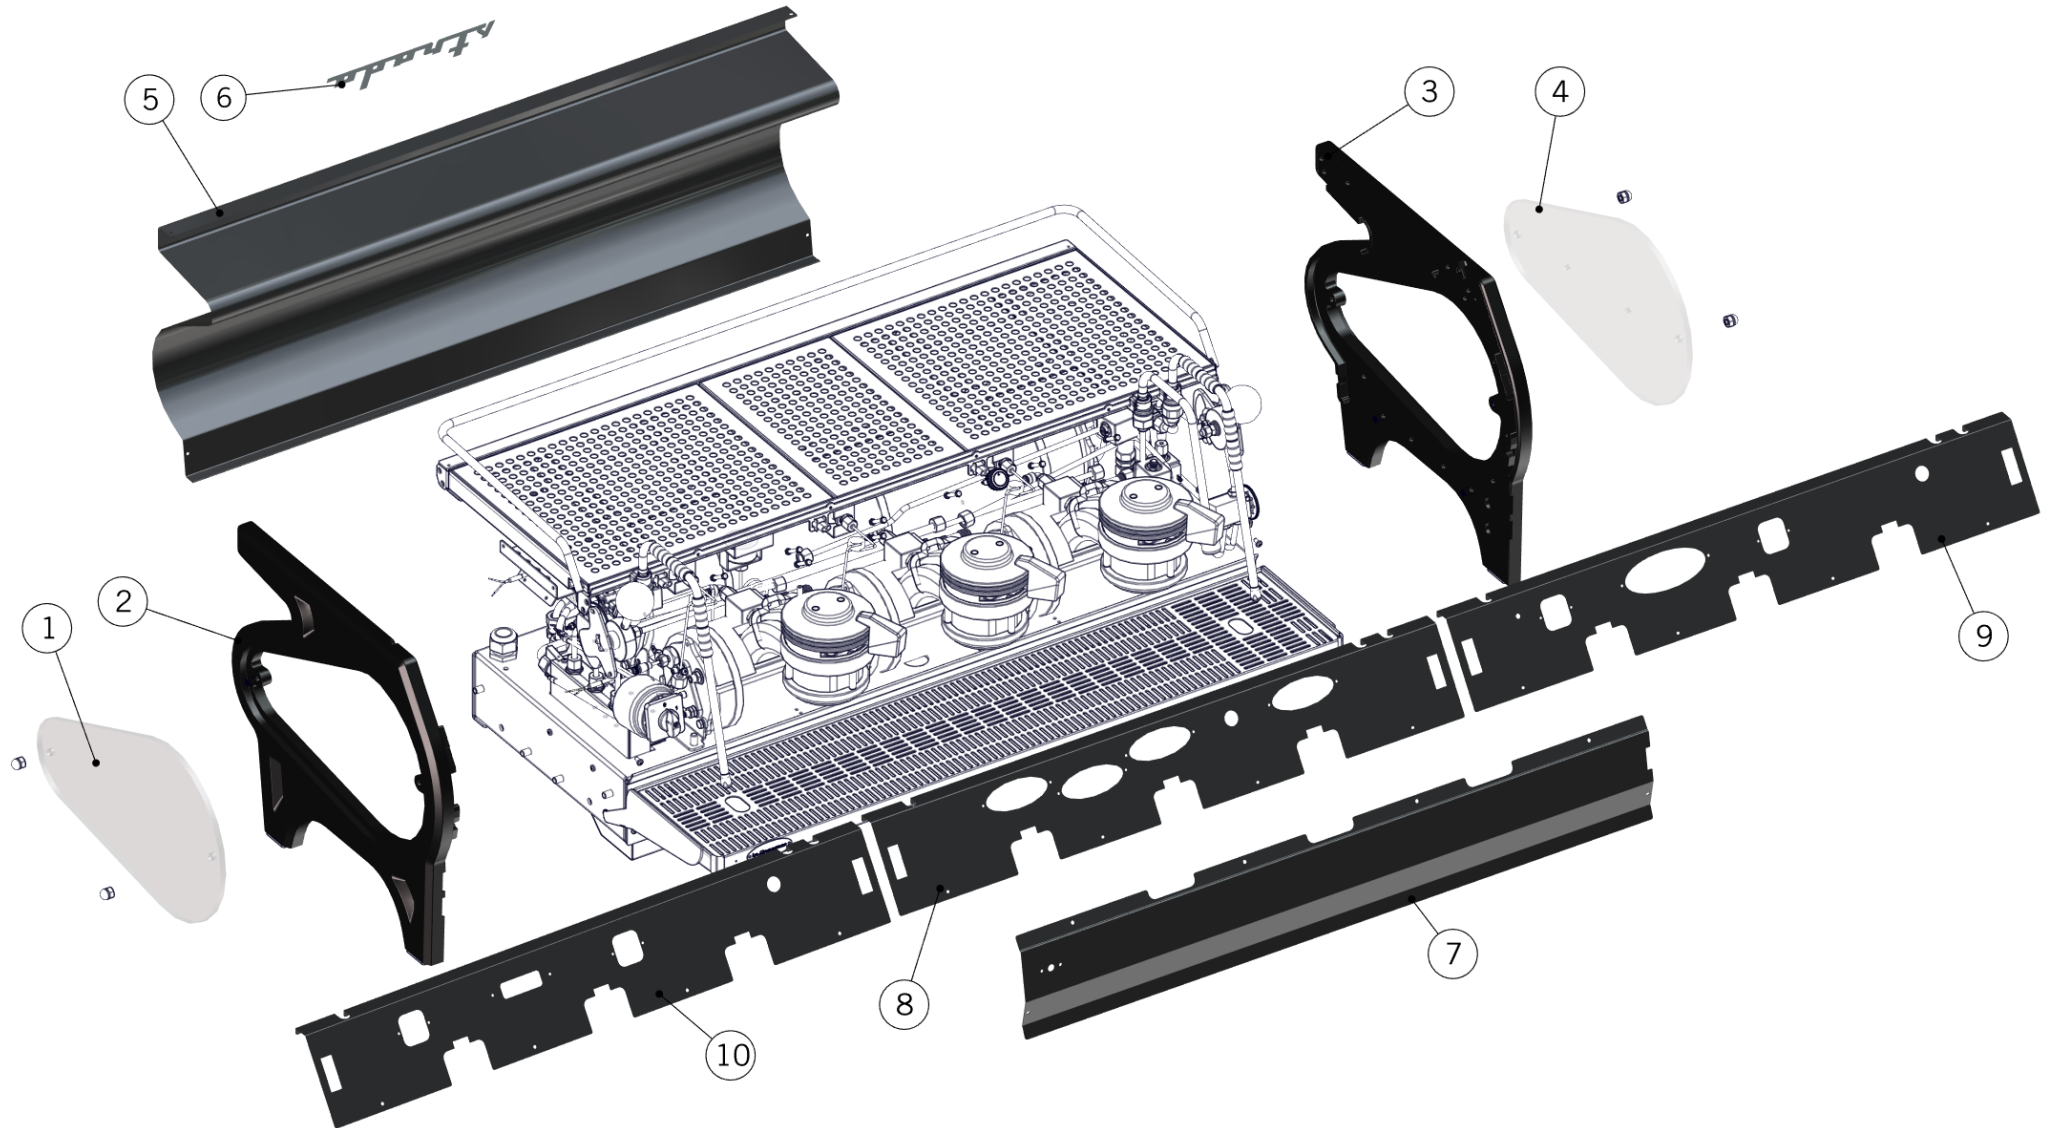

la marzocco

handmade in florence

STRADA - FLAT BLACK EDITION