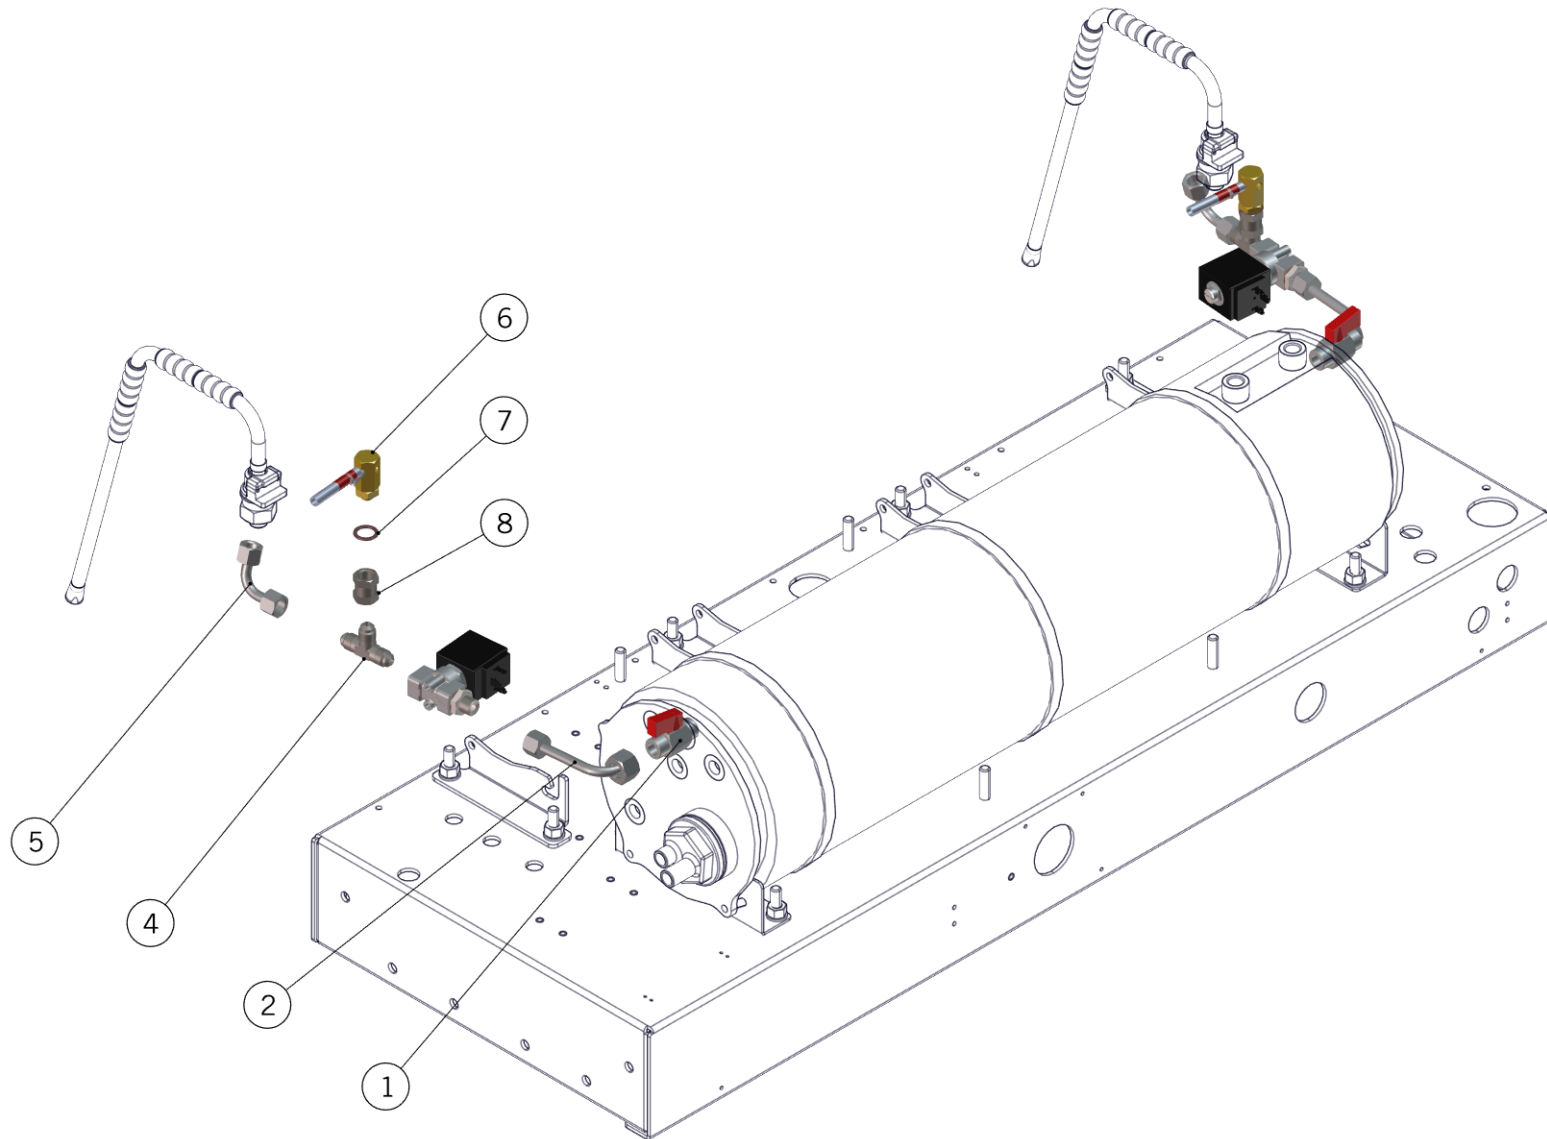

la marzocco
handmade in florence

HYDRAULIC ASSEMBLY

la marzocco

handmade in florence

HYDRAULIC ASSEMBLY

Impianto Idraulico	1	L164/MM.02	BALL VALVE WITH METAL KNOB TREATED	RUBINETTO A SFERA 3/8 M-M TRATTATO	
	2	T.1.073.01	TUBE S.B. - PROP. SOLENOID V. STRADA TR.	TUBO C.V.-EV PROPORZIONALE STRADA TR.	
	3	B.2.020.01	PROPORTIONAL SOLENOID VALVE STRADA	EV PROPORZIONALE STRADA	
	4	A.2.002.01	TEE FITTING R1/4M WR13 BRASS TREATED	RACCORDO A T R1/4M CH13 OTTONE TRATT.	
	5	T.1.128.01	TUBE PROP.SOLENOID V.-STEAM WAND TR.	TUBO EV PROP.-LANCIA VAP. STRADA EP TR.	
	6	L193.02	VACUUM BREAKER VALVE RP	VALVOLA ANTIDEPRESSIONE GS/3 RP	
	7	L100/1A	WASHER 13,5X19X1,5 COPPER	RONDELLA 13,5X19X1,5 RAME	
	8	A.2.003.01	FITTING G1/4F-G1/4F WR17 BRASS TREATED	RACCORDO G1/4F-G1/4F CH17 OTTONE TRATT.	
	Item	Part number/Codice		Description	Descrizione