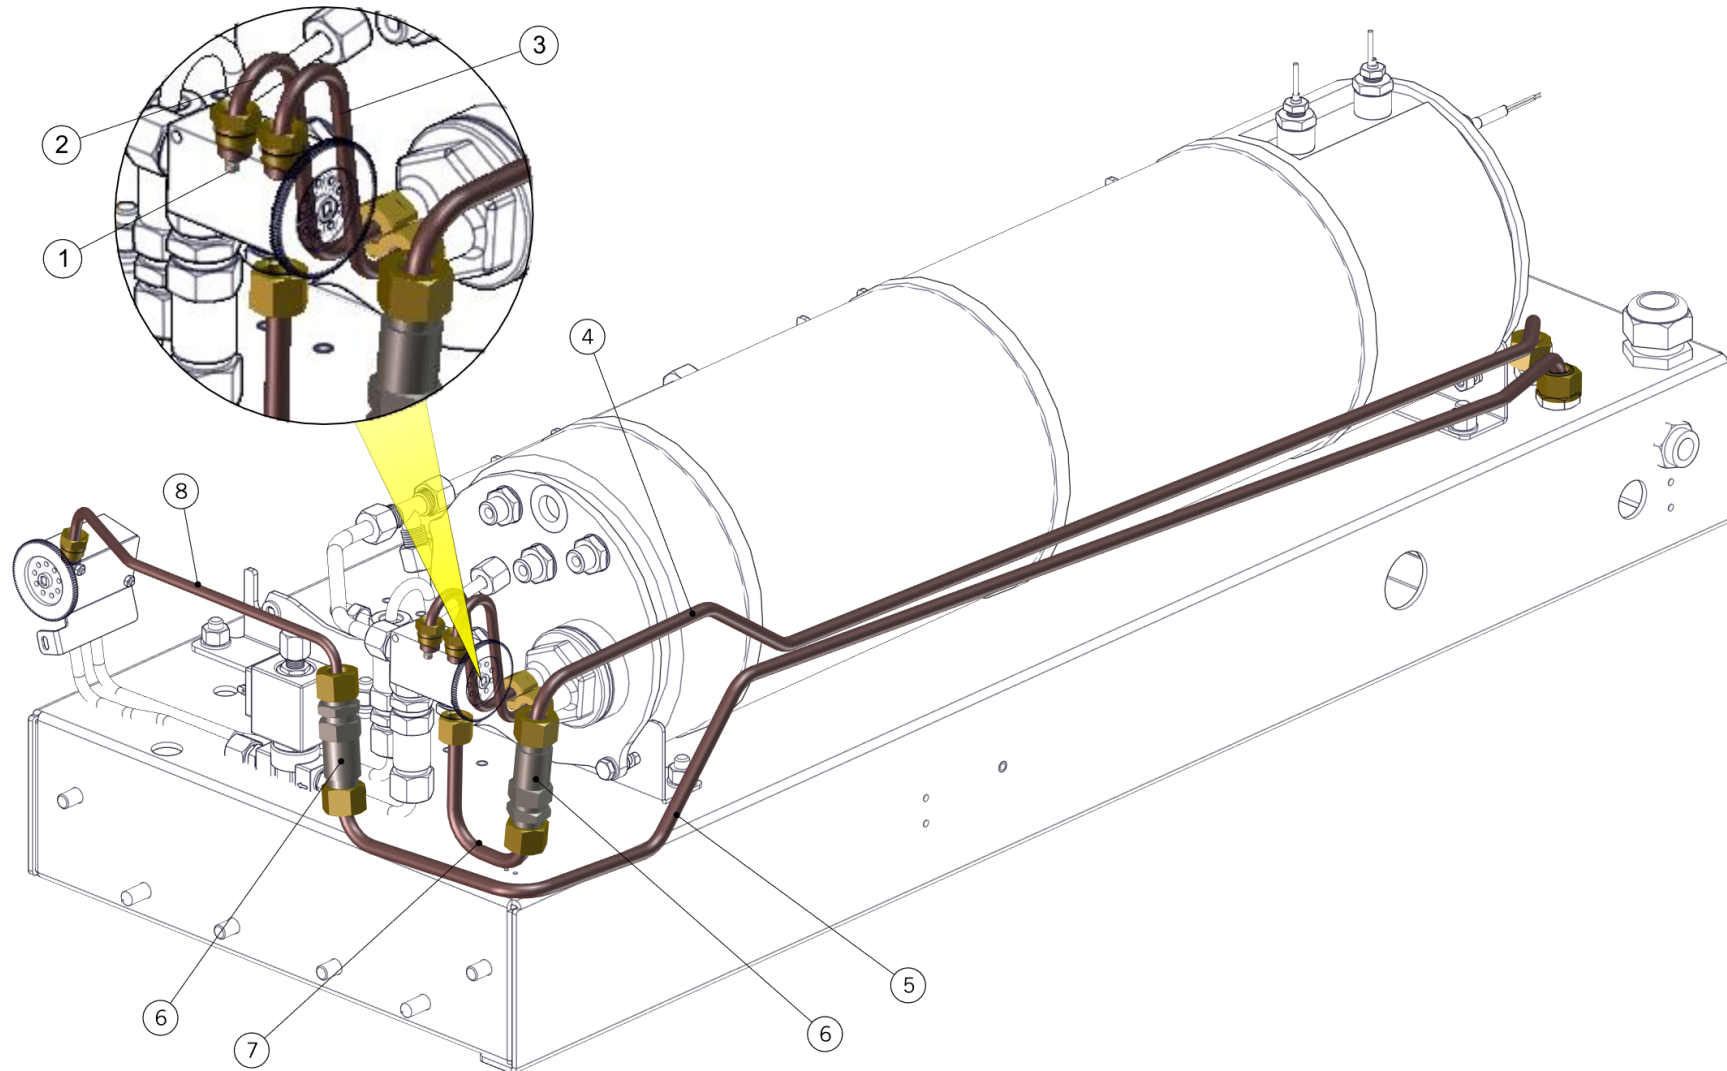

la marzocco

handmade in florence

HYDRAULIC ASSEMBLY

la marzocco

handmade in florence

HYDRAULIC ASSEMBLY

Impianto Idraulico	1	L164/MM.02	BALL VALVE WITH METAL KNOB TREATED	RUBINETTO A SFERA 3/8 M-M TRATTATO
	2	T.1.123	DRAIN TUBE STEAM BOILER STRADA	TUBO SCARICO CALDAIA VAPORE STRADA
	3	T.1.114	TUBE C.B.1 TEE - EXP.VALVE STRADA 3MP	TUBO T C.CAFFE'1-V. ESPANSIONE STRADA MP
		T.1.137	TUBE COFFEE B.1 - EXP.V.1 STRADA EP	TUBO C.CAFFE'1 - V.ESP.1 STRADA EP
	4	A.2.002.01	TEE FITTING R1/4M WR13 BRASS TREATED	RACCORDO A T R1/4M CH13 OTTONE TRATT.
	5	T.1.113	TUBE COFFEE B. CONNECTION STRADA MP	TUBO COLLEGAMENTO C.CAFFE' STRADA MP
	6	T.1.111	TUBE MIX V. - COFFEE B. TEE STRADA	TUBO V.MISC. - T C.CAFFE' STRADA
Item	Part number/Codice		Description	Descrizione

la marzocco

handmade in florence

HYDRAULIC ASSEMBLY

la marzocco

handmade in florence

HYDRAULIC ASSEMBLY

Impianto Idraulico

1	B.2.011	MIXING VALVE GIGLEUR D 1,5mm	GIGLEUR D 1,5mm VALVOLA MISCELAZIONE
2	T.1.107	TUBE PRE-HEATER - MIXING VALVE STRADA	TUBO PRERISC. - V. MISC. STRADA
3	T.1.106	TUBE MIXING VALVE - PRE-HEATER STRADA	TUBO V.MISC. - PRERISC. STRADA
4	T.1.103	TUBE INLET MANIFOLD-CHECK V. COFFEE 3GR	TUBO ANCORAGGIO - V.RITEGNO CAFFE' 3GR
	T.1.140	TUBE INLET MANIFOLD-COFFEE CHECK V. 2GR	TUBO ANCORAGGIO - V.RITEGNO CAFFE' 2GR
5	T.1.105	TUBE INLET MANIFOLD - STEAM CHECK V. 3GR	TUBO ANCORAGGIO - V.RITEGNO VAPORE 3GR
	T.1.141	TUBE INLET MANIFOLD-STEAM CHECK V. 2GR	TUBO ANCORAGGIO - V.RITEGNO VAPORE 2GR
6	L032/P.01	CHECK VALVE G3/8M TREATED	VALVOLA DI RITEGNO G3/8M TRATTATA
7	T.1.104	TUBE CHECK V. - COFFEE MIXING V. STRADA	TUBO V.RITEGNO - V.MISC. CAFFE' STRADA
8	T.1.115	TUBE CHECK V. - TEA MIX V. STRADA	TUBO V.RITEGNO - V.MISC. TE' STRADA
Item	Part number/Codice	Description	Descrizione