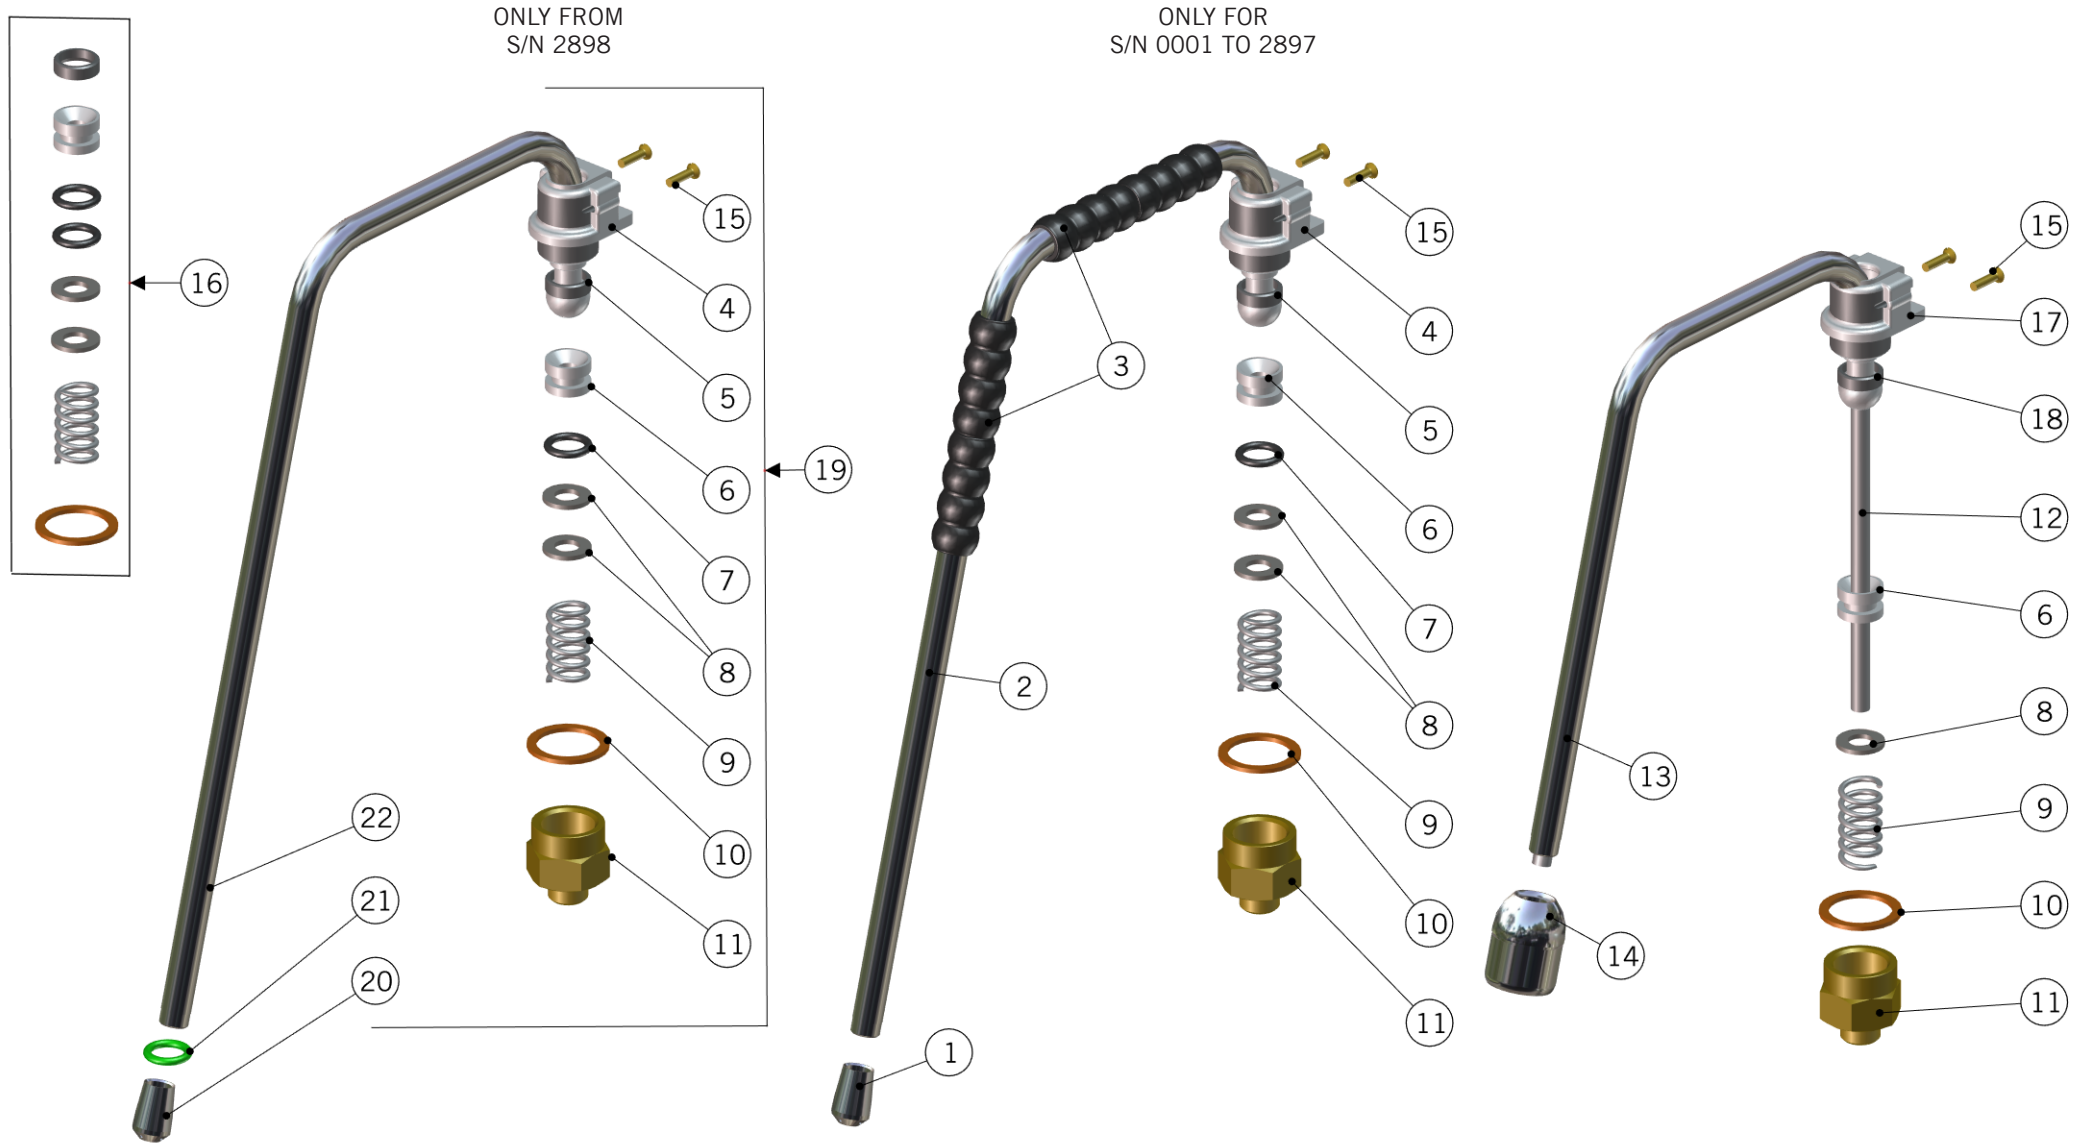

la marzocco

handmade in florence

STEAM AND HOT WATER ASSEMBLY

la marzocco

handmade in florence

STEAM AND HOT WATER ASSEMBLY

Lance

1	A.5.015	S/S STRADA STEAM TIP - HOLE DIAM 1.6	SPRUZZATORE INOX VAPORE STRADA -
2	T.2.122	STEAM WAND S/S STRADA	LANCIA VAPORE INOX STRADA
3	F.2.017	STEAM WAND RUBBER PROTECTION 80mm	GOMMINO LANCIA VAPORE 80mm
4	A.5.006.01	STRADA STEAM WAND HOLDER, S/S	SUPPORTO INOX LANCIA VAPORE STRADA
5	F.1.029	STEAM WAND BUSHING	BOCCOLA LANCIA VAPORE
6	H.2.003	PTFE STEAM WAND SEAL	GUARN. PTFE PER SNODO TUBO VAP
7	H.1.004	O-RING 10,77X2,62 EPDM 85 SHA	O-RING 10.77X2.62 EPDM 85 SHA
8	L1003	WASHER 8,5X14X1,5 S/S A2	RONDELLA 8,5X14X1,5 INOX A2
9	F.3.004	SPRING COMPRESSION 2X14,6X26,5 S/S	MOLLA A COMPRESSIONE 2X14,6X25 INOX
10	L260/1A	WASHER 21X27X1,5 COPPER	RONDELLA 21X27X1,5 RAME
11	F.4.007	FITTING G1/4M - M20F H31	RACCORDO G1/4M - M20F H31
12	T.3.001	PTFE TUBE 1/8-1/4	TUBETTO PTFE 1/8-1/4
13	T.2.121.R	HOT WATER WAND S/S STRADA W/PTFE	LANCIA ACQUA CALDA INOX STRADA C/PTFE
14	L160/3.02	HOT WATER SPOUT G1/8 TREATED	DIFFUSORE ACQUA CALDA G1/8 TRATT. ALIM.
15	I.1.045	SCREW M3X12 PHILLIPS COUNTERSUNK S/S A2	VITE M3X12 TS A CROCE INOX A2
16	SA210.K	REBUILD KIT STRADA STEAM OR HOT WATER TU	KIT GUARNIZ. TUBO VAPORE O ACQUA CALDA
17	A.5.006	GS3 STEAM WAND HOLDER, S/S	SUPPORTO INOX LANCIA VAPORE GS3
18	H.1.003	O-RING 117 2,62x13,1 VITON 85 ShA	OR 2.62x13.1VITON PER TUBO VAP
19	918	RETROFIT KIT PERFORMANCE TOUCH STRADA	KIT RETROFIT PERFORMANCE TOUCH STRADA
20	A.5.050	PERFORMANCE TOUCH STEAM TIP	SPRUZZATORE VAPORE PERFORMANCE TOUCH
21	H.1.027	O-RING 1,78X7,65 VITON 75 SHA	O-RING 1,78X7,65 VITON 75 SHA
22	T.2.005	STEAM WAND PERFORMANCE TOUCH TREATED	LANCIA VAPORE PERFORMANCE TOUCH TRATT.
Item	Part number/Codice	Description	Descrizione