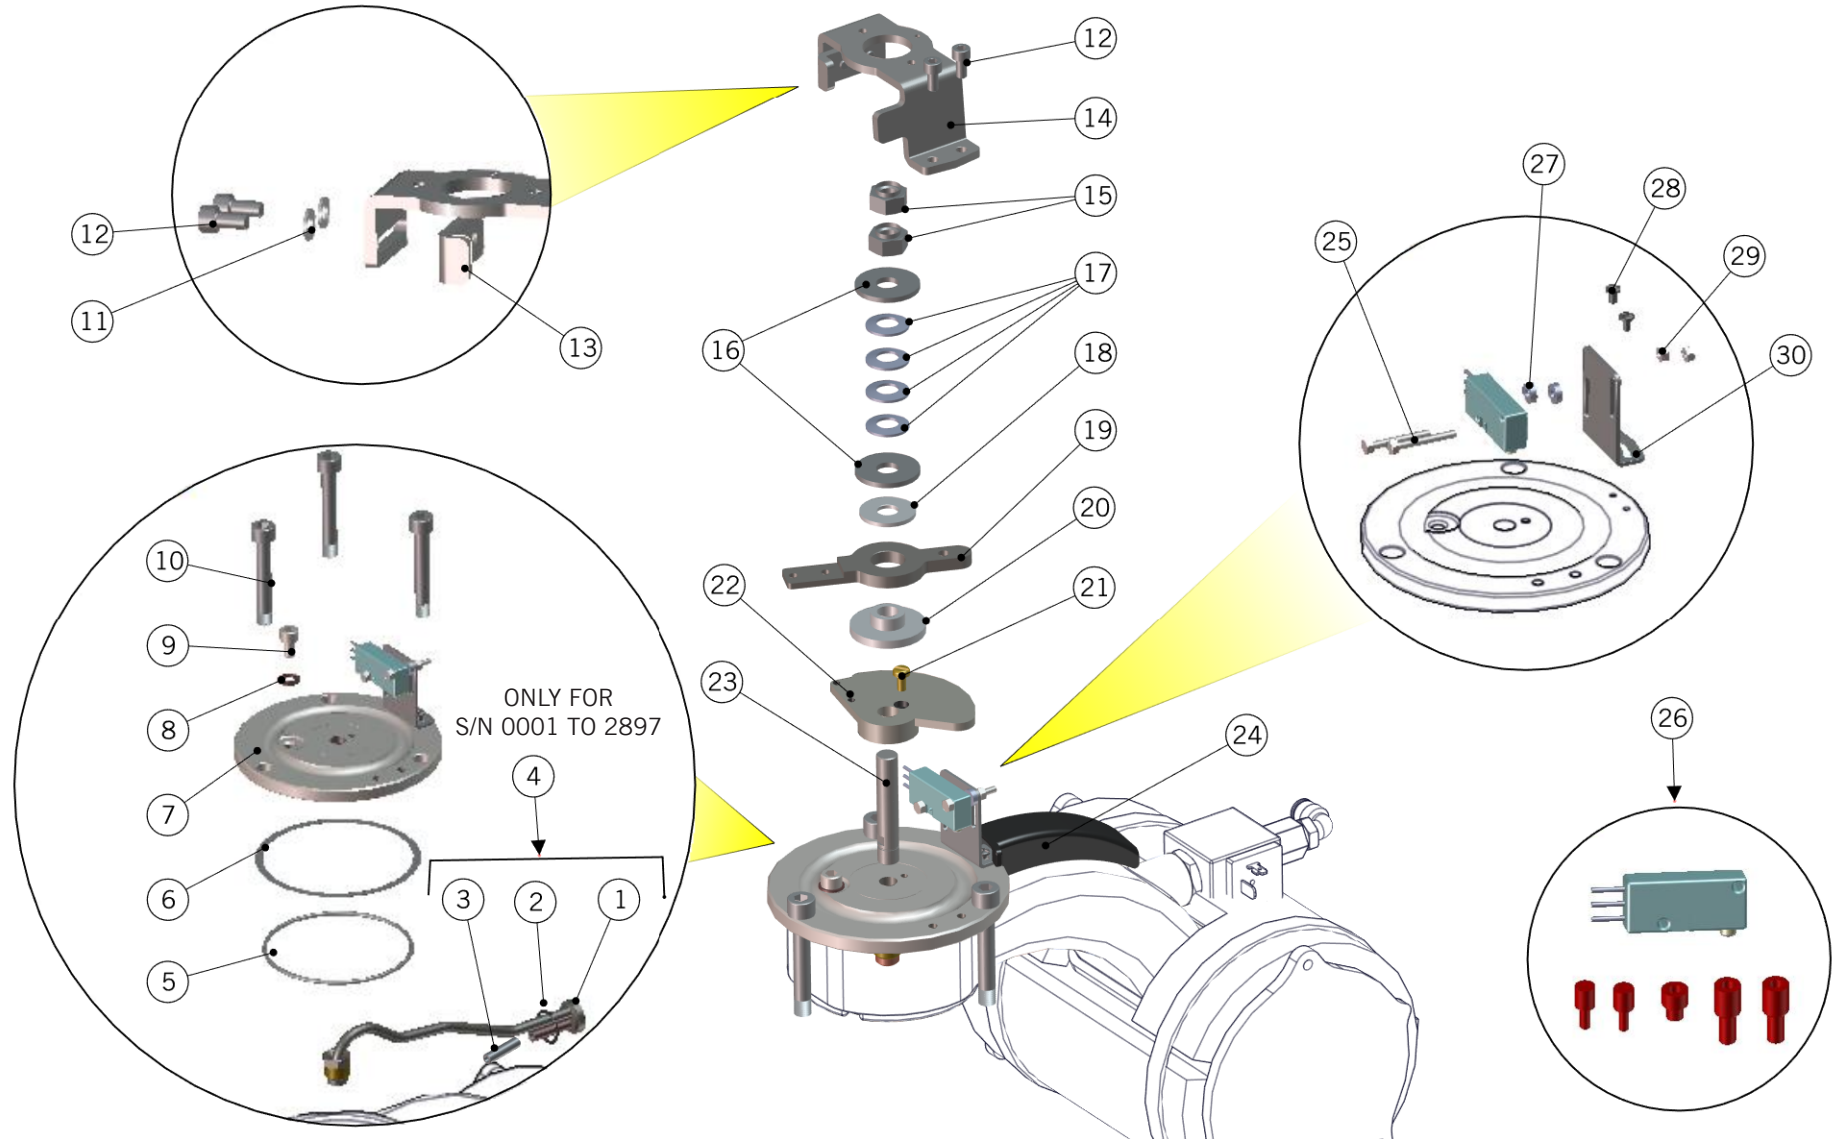

la marzocco

handmade in florence

EE PADDLE GROUP

la marzocco

handmade in florence

EE PADDLE GROUP

Paddle

1	TL30.03	INTERNAL TUBE GS3 GROUP TREATED	TUBO INTERNO GRUPPO GS3 TRATT. ALIM.
2	H.1.009	O-RING 1,78X15,60 VITON 75 Sha	O-RING 1,78X15,60 VITON 75 Sha
3	F.2.003	GICLEUR 0,6 M5 RUBY + S/S	GICLEUR 0,6 M5 RUBINO + INOX
	F.2.003.08	GICLEUR 0,8 M5 RUBY AND S/S	GICLEUR 0,8 M5 RUBINO E INOX
4	TL30.R	INTERNAL TUBE GS3 GROUP ASSEMBLY	ASSIEME TUBO INTERNO GRUPPO GS3
5	L103/A	O-RING 2,62X75,87 VITON 70 Sha FDA	O-RING 2,62X75,87 VITON 70 Sha FDA
6	L103/B	FIBER GASKET 87X81X0,5	GUARNIZ. PIANA 87X81X0.5 NOVUS
7	A.5.025.01	S/S GROUP CAP STRADA EP	COPERCHIO AISI 316L STRADA EP
	A.5.025.R	GROUP CAP STRADA EP IN AISI 316L RETROFI	COPERCHIO STRADA EP AISI 316L (RETROFIT)
8	L120/2A	WASHER 6,3X12X1 COPPER	RONDELLA 6,3X12X1 RAME
9	L120/2	SCREW M6X10 SOCKET CAP S/S A2	VITE M6X10 TC A BRUGOLA INOX A2
10	L110.01	SCREW M8X52 SOCKET CAP S/S A2 70	VITE M8X52 TC A BRUGOLA INOX A2 70
11	I.1.039	WASHER 5,4X10X1 S/S A2	RONDELLA 5,4X10X1 INOX A2
12	I.1.005	SCREW M5X10 SOCKET CAP S/S A2	VITE M5X10 TC A BRUGOLA INOX A2
13	C.1.128	MECHANICAL STOP GROUP EP	BATTUTA PER LEVA GRUPPO EP
14	C.1.123.02	BRACKET GROUP EP	CAVALLOTTO GRUPPO EP
15	I.1.034	NUT M10 H7,8 WR17 S/S A2	DADO M10 H7,8 CH17 INOX A2
16	I.1.033	WASHER 10,7X30X2 S/S A2	RONDELLA 10,7X30X1,8 INOX A2
17	I.5.003	BELLEVILLE SPRING 10X20X1,3	MOLLA A TAZZA 10X20X1,3
18	F.1.032	LOW TEFLON WASHER PADDLE EP	RONDELLA TEFLON BASSA PADDLE EP
19	C.1.124.02	LEVER GROUP EP	LEVA GRUPPO EP
20	F.1.031	TEFLON GROUP BUSHING EP	BOCCOLA LEVA PADDLE EP
21	VITE4X8	SCREW M4X8 CHEESE BRASS	VITE M4X8 TC A TAGLIO OTTONE
22	F.1.030.01	POTENTIOMETER SUPPORT EP	SUPPORTO POTENZIOMETRO EP
23	A.5.017	M10 PIN FOR PADDLE STRADA EP	PERNO M10 PADDLE EP STRADA
24	F.1.026	GROUP WIRE PROTECTION STRADA	CANALINA COLLO GRUPPO STRADA
25	I.1.055	SCREW M3X20 HEX HEAD S/S A2	VITE M3X20 TE INOX A2
26	E.2.039	MICROSWITCH KIT WITH LUGS	KIT MICROINTERRUTTORE C/CAPICORDA
27	I.3.004	SPACER 3,5X8X2,5 AL	DISTANZIALE 3,5X8X2,5 ALLUMINIO
28	VITE3X10	SCREW M3X10 PHILLIPS ROUND-PAN S/S A2	VITE M3X10 TCB A CROCE INOX A2
29	DADO3M	NUT M3 H3 WR6 BRASS	DADO M3 H3 CH6 OTTONE
30	C.1.328	MICROSWITCH BRACKET W/HOLES	SUPPORTO MICRO INTERRUTTORE C/FORI
Item	Part number/Codice		Descriptione