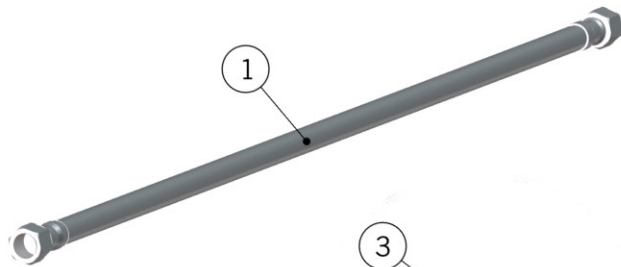

la marzocco

handmade in florence

HOSE AND ACCESSORIES

la marzocco

handmade in florence

HOSE AND ACCESSORIES

Tubi e Accessori

1	L305/050.01	BRAIDED HOSE CM.50 3/8 F	TUBO FLESSIBIL INOX 3/8F CM.50
	L305/120.01	BRAIDED HOSE CM.120 3/8 F	TUBO FLESSIB INOX 3/8F CM.120
	L305/210.01	BRAIDED HOSE CM.210 3/8F	TUBO FLESSIB INOX 3/8F CM.210
	L306/050	BRAIDED HOSE 3/8 COMPR. WR17 50CM NSF	TUBO FLEX 3/8 COMPR. CH17 50CM NSF
	L306/120	BRAIDED HOSE 3/8 COMPR. WR17 120CM NSF	TUBO FLEX 3/8 COMPR. CH17 120CM NSF
	L306/210	BRAIDED HOSE G3/8F WR20 210CM NSF	TUBO FLEX G3/8F CH20 210CM NSF
	L306/210/C	BRAIDED HOSE G3/8F WR20 210CM NSF CURVED	TUBO FLEX G3/8F CH20 210CM NSF C/CURV.
	T.5.003	BRAIDED HOSE 3/8 COMPR. WR17 210CM NSF	TUBO FLEX 3/8 COMPR. CH17 210CM NSF
2	L308	CLEAR ARMOURED DRAIN HOSE	TUBO PU AIR SCARICO ACQUA DIA 20
3	L312	HOSE CLAMP	FASCETTA SERRATUBO 16/25 H.8
4	UT107	BENT WRENCH WR14 FOR GROUP TUBE	CHIAVE PIEGATA CH14 PER TUBO GRUPPO
5	A.2.022.01	TEE FITTING R3/8M WR17 BRASS TREATED	RACCORDO A T R3/8M CH17 OTTONE TRATT.
6	V067	LA MARZOCCO PURO CAFF POWDER	POLVERE LA MARZOCCO PURO CAFF
7	UT005	BALL END HEX WRENCH	CHIAVE BRUGOLA 5 CON SFERA X GS/3/STRA
8	E.4.025.02	KIT AVR PROGRAMMER - USB COMPLETE	KIT PROGRAMMAZIONE AVR - USB COMPLETO
9	F.9.000.01	MULTIPLE PARAMETER TEST KIT	KIT PER ANALISI DELL'ACQUA
10	F.9.003	DIGITAL TDS METER	TDS METER DIGITALE
11	F.1.065	HTC THERMAL COMPOUND SYRINGE 2ML	SIRINGA GRASSO TERMICO HTC 2ML
12	UT108	BENT WRENCH WR13 FOR GROUP TUBE	CHIAVE PIEGATA CH13 PER TUBO GRUPPO
13	941	WATER TEST KIT	KIT MISURAZIONE ACQUA
14	UT008	GASKET PICK	ESTRATTORE PER GUARNIZIONI
Item	Part number/Codice	Description	Descrizione