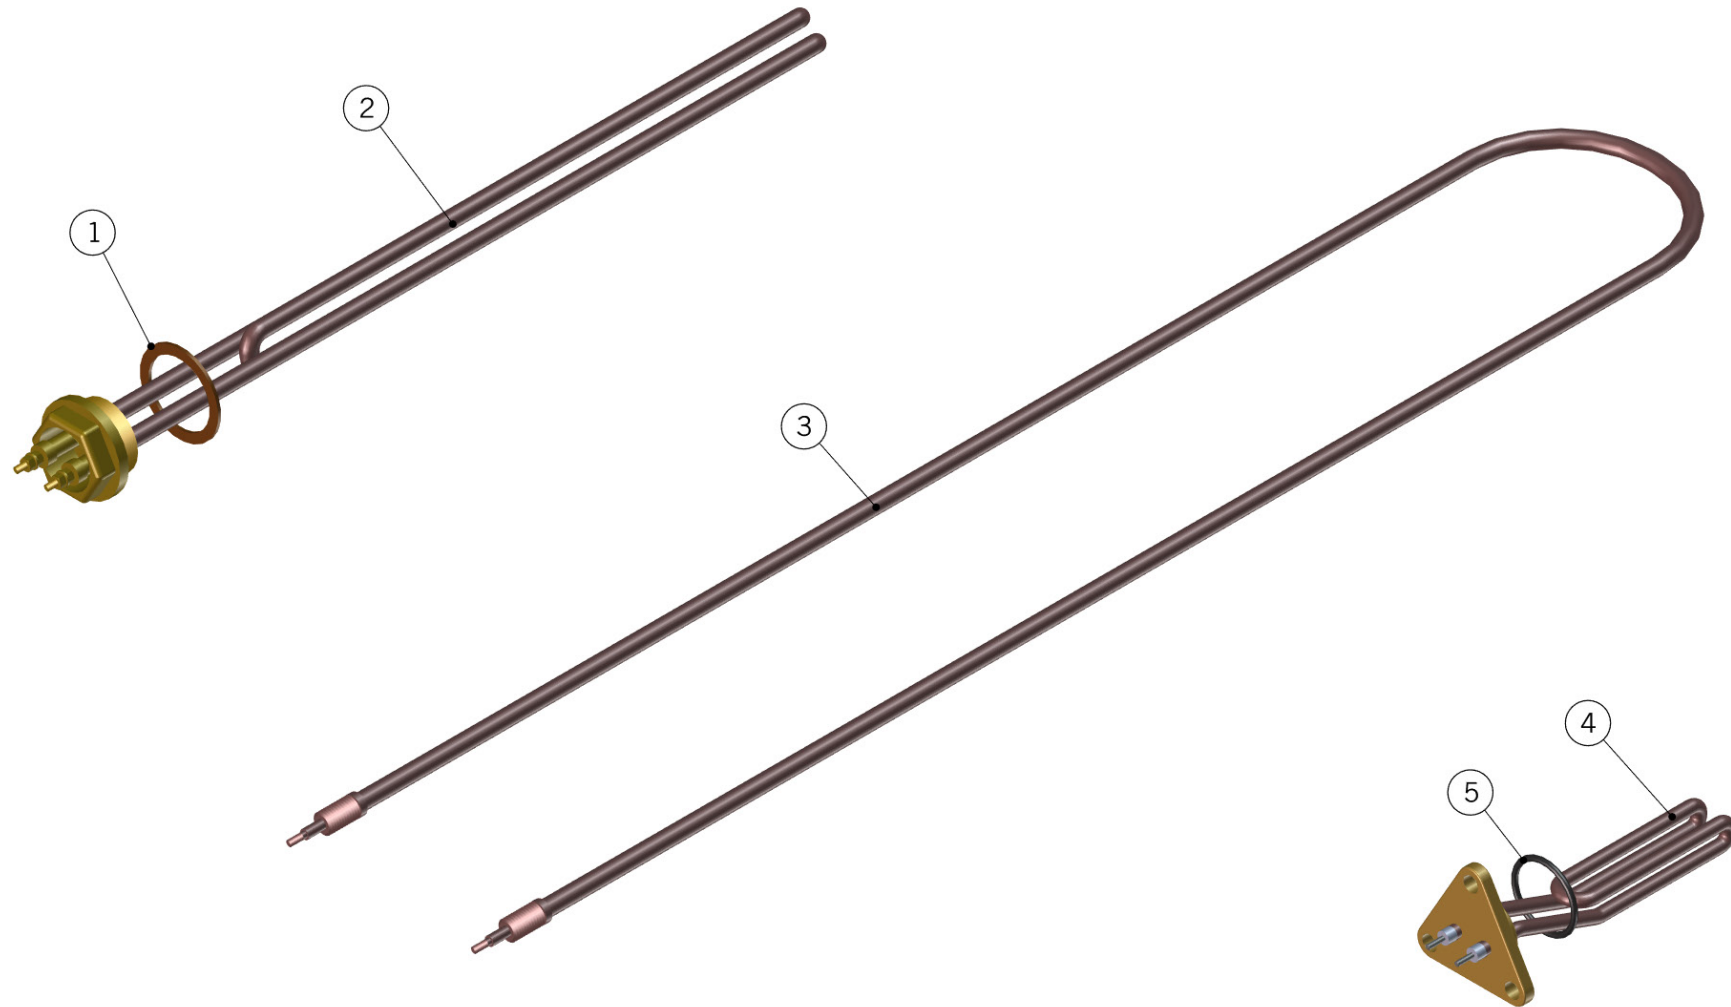

HEATING ELEMENTS