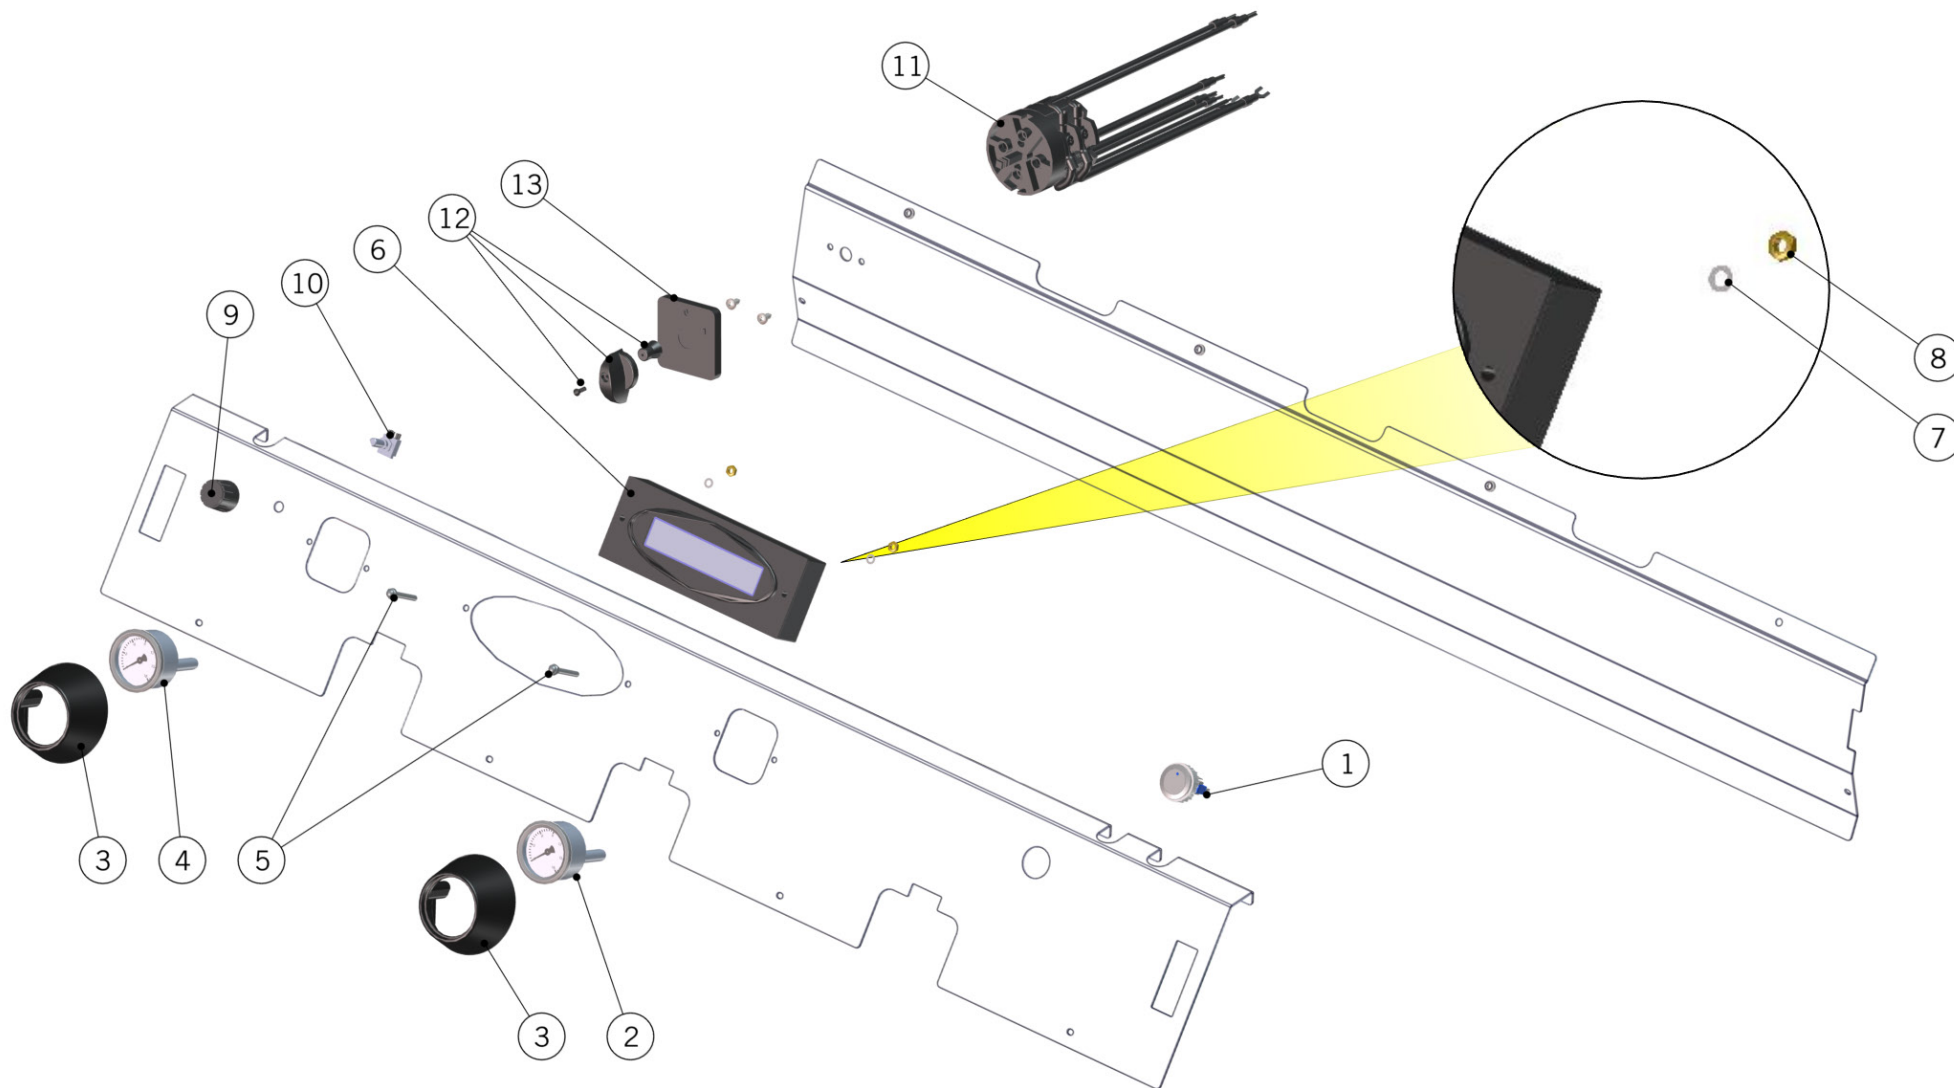

la marzocco

handmade in florence

CONTROL PANEL ASSEMBLY

la marzocco

handmade in florence

CONTROL PANEL ASSEMBLY

Pannello di Controllo

1	E.2.051	TASTO TEA LASERATO LED BIANCHI	TASTO TEA LASERATO LED BIANCHI
2	E.3.007	PRESSURE GAUGE 0-18 W/LED + CAPILLARY <small>ONLY FOR S/N 0001 TO 2897</small>	MANOMETRO BLU 0-18 C/LED + CAPILLARE <small>(SOLO PER S/N 0001 TO 2897)</small>
	E.3.014	PRESS.GAUGE BLACK 0-18 W/LED + CAPILLARY <small>(FROM S/N 2898)</small>	MANOMETRO NERO 0-18 C/LED + CAPILLARE <small>(DAL S/N 2898)</small>
3	F.1.024	PRESSURE GAUGE BRACKET STRADA	SUPPORTO MANOMETRO STRADA
4	E.3.008	PRESSURE GAUGE 0-3 W/LED + CAPILLARY <small>ONLY FOR S/N 0001 TO 2897</small>	MANOMETRO BLU 0-3 C/LED + CAPILLARE <small>(SOLO PER S/N 0001 TO 2897)</small>
	E.3.015	PRESS.GAUGE BLACK 0-3 W/LED + CAPILLARY <small>(FROM S/N 2898)</small>	MANOMETRO NERO 0-3 C/LED + CAPILLARE <small>(DAL S/N 2898)</small>
5	I.2.001.01	KEYPAD SCREW	VITI FISSAGGIO PULSANTIERA C/ESAGONO
6	E.1.040	DISPLAY LCD WHITE STRADA EE W/BOX	DISPLAY LCD BIANCO STRADA EE C/SCATOLA
7	ROND_DENT_4	TOOTH LOCK WASHER 4X8X1 GALVANIZED	ROND.DENTATA 4X8X1 ZINCATA
8	DADO4M	NUT M4 H3 WR7 BRASS	DADO M4 H3 CH7 OTTONE
9	E.2.020	ENCODER KNOB	MANOPOLA ENCODER
10	E.2.021.01	ENCODER C/CONNETTORI	ENCODER C/CONNETTORI
11	E.2.001.02	SWITCH DOUBLE-POLE 40A W/WIRES	INTERRUTTORE BIPOLARE 40A C/CAVI
	E.2.002.03	SWITCH TRIPLE-POLE 20A W/WIRES	INTERRUTTORE TRIPOLARE 20A C/CAVI
	E.2.069	SWITCH TRIPLE-POLE 32A W/WIRES	INTERRUTTORE TRIPOLARE 32A C/CAVI
12	L400/K	MAIN POWER SWITCH KNOB	MANOPOLA PER COMMUTATORE
13	D.2.009	0-1 SWITCH LABEL	TARGHETTA 0-1
Item	Part number/Codice	Description	Descrizione