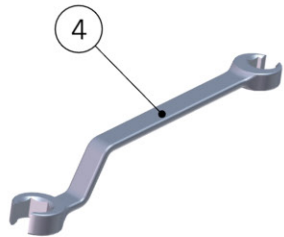

la marzocco

handmade in florence

HOSE AND ACCESSORIES

la marzocco

handmade in florence

HOSE AND ACCESSORIES

Tubi e Accessori

1	L305/050.01	BRAIDED HOSE CM.50 3/8 F	TUBO FLESSIBIL INOX 3/8F CM.50
	L305/120.01	BRAIDED HOSE CM.120 3/8 F	TUBO FLESSIB INOX 3/8F CM.120
	L305/210.01	BRAIDED HOSE CM.210 3/8F	TUBO FLESSIB INOX 3/8F CM.210
	L306/050	BRAIDED HOSE 3/8 COMPR. WR17 50CM NSF	TUBO FLEX 3/8 COMPR. CH17 50CM NSF
	L306/120	BRAIDED HOSE 3/8 COMPR. WR17 120CM NSF	TUBO FLEX 3/8 COMPR. CH17 120CM NSF
	L306/210	BRAIDED HOSE G3/8F WR20 210CM NSF	TUBO FLEX G3/8F CH20 210CM NSF
	L306/210/C	BRAIDED HOSE G3/8F WR20 210CM NSF CURVED	TUBO FLEX G3/8F CH20 210CM NSF C/CURV.
	T.5.003	BRAIDED HOSE 3/8 COMPR. WR17 210CM NSF	TUBO FLEX 3/8 COMPR. CH17 210CM NSF
2	L308	CLEAR ARMOURED DRAIN HOSE	TUBO PU AIR SCARICO ACQUA DIA 20
3	L312	HOSE CLAMP	FASCETTA SERRATUBO 16/25 H.8
4	UT107	BENT WRENCH WR14 FOR GROUP TUBE	CHIAVE PIEGATA CH14 PER TUBO GRUPPO
5	A.2.022.01	TEE FITTING R3/8M WR17 BRASS TREATED	RACCORDO A T R3/8M CH17 OTTONE TRATT.
6	V067	LA MARZOCCO PURO CAFF POWDER	POLVERE LA MARZOCCO PURO CAFF
7	UT005	BALL END HEX WRENCH	CHIAVE BRUGOLA 5 CON SFERA X GS/3/STRA
8	E.4.025.02	KIT AVR PROGRAMMER - USB COMPLETE	KIT PROGRAMMAZIONE AVR - USB COMPLETO
9	F.9.000.01	MULTIPLE PARAMETER TEST KIT	KIT PER ANALISI DELL'ACQUA
10	F.9.003	DIGITAL TDS METER	TDS METER DIGITALE
11	F.1.065	HTC THERMAL COMPOUND SYRINGE 2ML	SIRINGA GRASSO TERMICO HTC 2ML
12	UT108	BENT WRENCH WR13 FOR GROUP TUBE	CHIAVE PIEGATA CH13 PER TUBO GRUPPO
13	941	WATER TEST KIT	KIT MISURAZIONE ACQUA
14	UT008	GASKET PICK	ESTRATTORE PER GUARNIZIONI
Item	Part number/Codice	Description	Descrizione