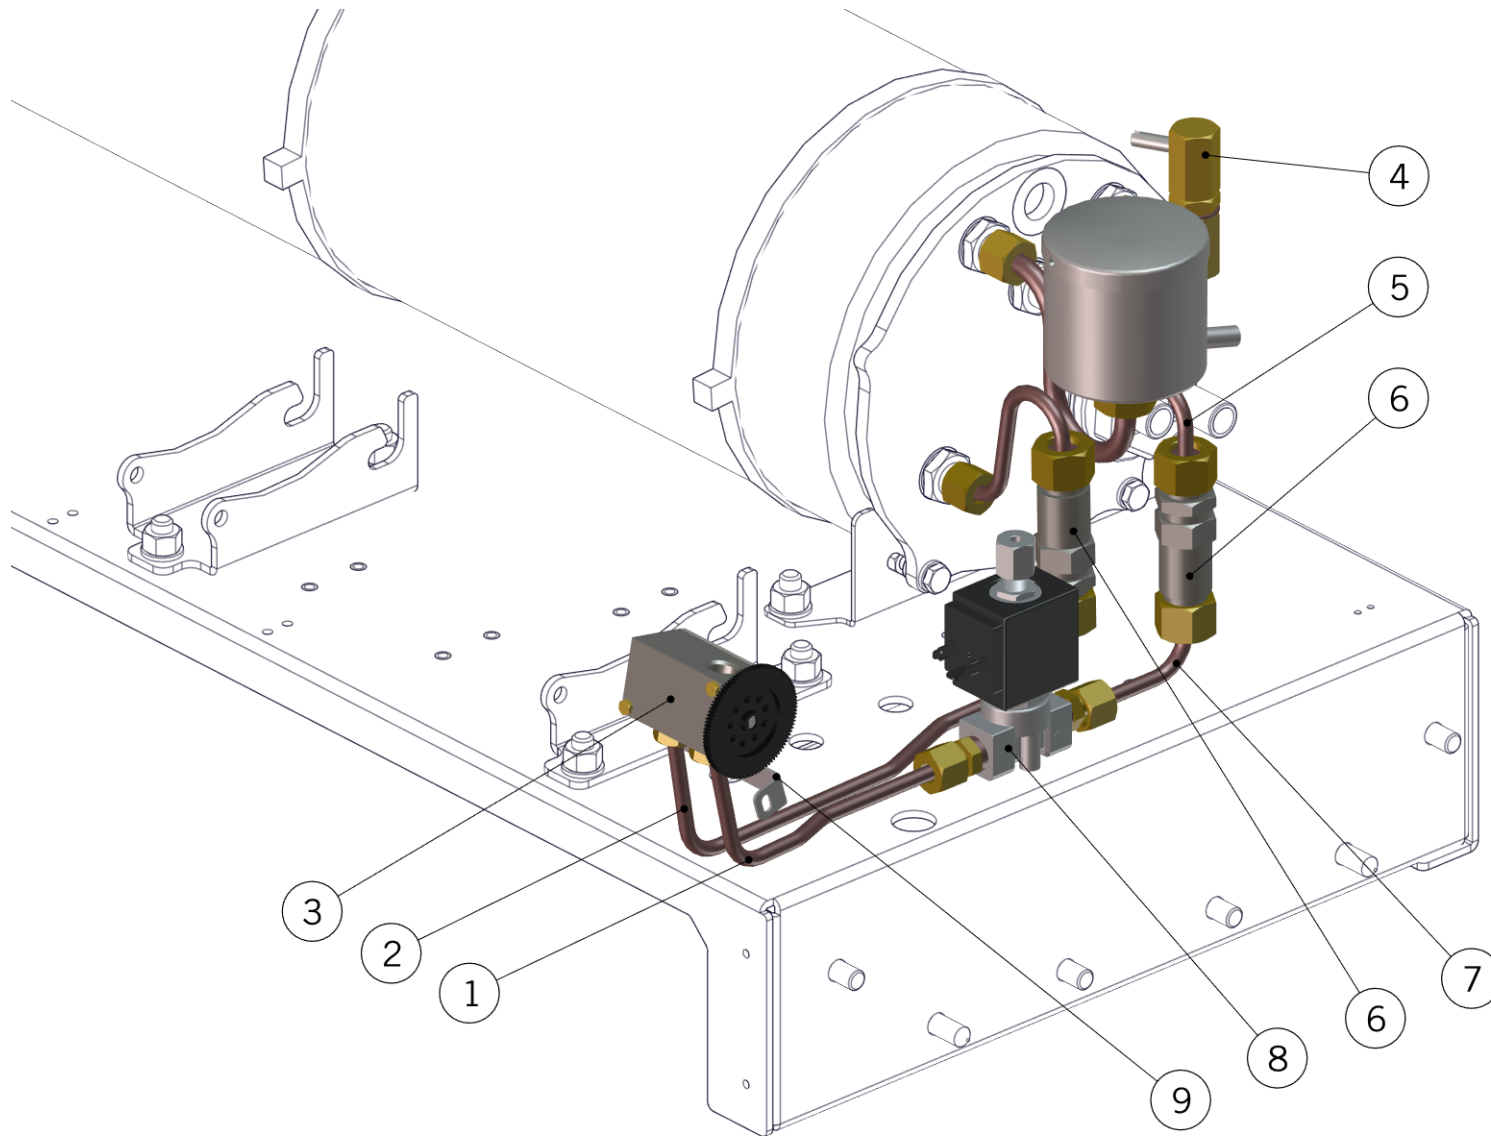

la marzocco

handmade in florence

HYDRAULIC ASSEMBLY

la marzocco

handmade in florence

HYDRAULIC ASSEMBLY

Impianto Idraulico

1	B.2.011	MIXING VALVE GIGLEUR D 1,5mm	GIGLEUR D 1,5mm VALVOLA MISCELAZIONE
2	T.1.107	TUBE PRE-HEATER - MIXING VALVE STRADA	TUBO PRERISC. - V. MISC. STRADA
3	T.1.106	TUBE MIXING VALVE - PRE-HEATER STRADA	TUBO V.MISC. - PRERISC. STRADA
4	T.1.103	TUBE INLET MANIFOLD-CHECK V. COFFEE 3GR	TUBO ANCORAGGIO - V.RITEGNO CAFFE' 3GR
	T.1.140	TUBE INLET MANIFOLD-COFFEE CHECK V. 2GR	TUBO ANCORAGGIO - V.RITEGNO CAFFE' 2GR
5	T.1.105	TUBE INLET MANIFOLD - STEAM CHECK V. 3GR	TUBO ANCORAGGIO - V.RITEGNO VAPORE 3GR
	T.1.141	TUBE INLET MANIFOLD-STEAM CHECK V. 2GR	TUBO ANCORAGGIO - V.RITEGNO VAPORE 2GR
6	L032/P.01	CHECK VALVE G3/8M TREATED	VALVOLA DI RITEGNO G3/8M TRATTATA
7	T.1.104	TUBE CHECK V. - COFFEE MIXING V. STRADA	TUBO V.RITEGNO - V.MISC. CAFFE' STRADA
8	T.1.115	TUBE CHECK V. - TEA MIX V. STRADA	TUBO V.RITEGNO - V.MISC. TE' STRADA
Item	Part number/Codice	Description	Descrizione

la marzocco

handmade in florence

HYDRAULIC ASSEMBLY

la marzocco

handmade in florence

HYDRAULIC ASSEMBLY

Impianto Idraulico

1	T.1.116	TUBE MIX V.-AUTOFILL SOLENOID V. STRADA	TUBO V.MISC. - EV RIEMPIMENTO STRADA
2	T.1.120	TUBE CHECK V. - TEA MIX V. STRADA	TUBO V.RITEGNO - V.MISC. TE' STRADA
3	B.2.007.01	MIXING VALVE BODY TREATED	CORPO VALVOLA MISCELATRICE TRATTATA
4	L193.02	VACUUM BREAKER VALVE RP	VALVOLA ANTIDEPRESSIONE GS/3 RP
5	T.1.118	TUBE CHECK VALVE - IN. STEAM B. STRADA	TUBO V.RITEGNO - INGR. C.VAPORE STRADA
6	L032/P.01	CHECK VALVE G3/8M TREATED	VALVOLA DI RITEGNO G3/8M TRATTATA
7	T.1.117	TUBE AUTOFILL SOLENOID V. - CHECK VALVE	TUBO EV. RIEMP. - VALVOLA DI RITEGNO
8	L100/E.02	3 WAY SOLENOID VALVE BDV 220/240AC 50-6	ELETTROVALVOLA 3 VIE CON BOBINA
	L100/E200.01	3 WAY SOLENOID VALVE 200V	ELETTROVALVOLE 3 VIE
9	C.1.087	BRACKET MIXING VALVE HOT WATER STRADA	STAFFA V. MISCELAZIONE TE' STRADA
Item	Part number/Codice	Description	Descrizione