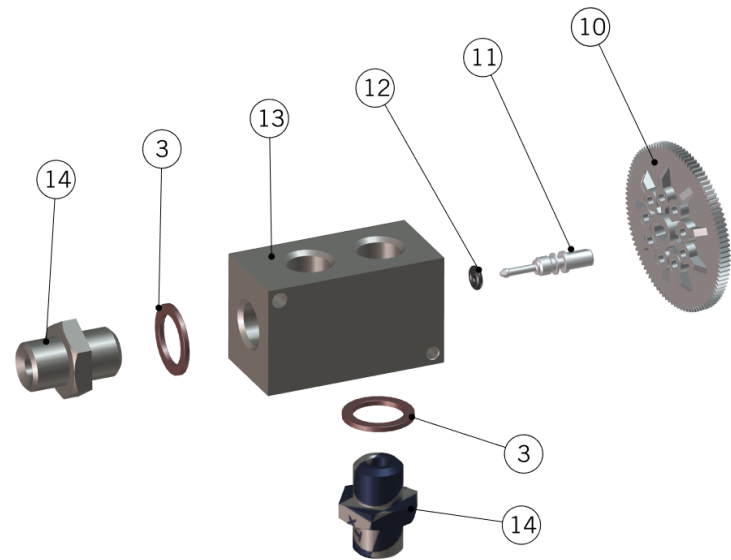

la marzocco

handmade in florence

FITTING AND VALVES

la marzocco

handmade in florence

FITTING AND VALVES

Raccordi e Valvole

1	L140_C	COMPLETE EXPANSION VALVE	VALVOLA ESPANSIONE COMPLETA
2	C.1.095.01	BRACKET DRAINS SUPPORT STRADA	STAFFA SCARICHI STRADA
3	L100/1A	WASHER 13,5X19X1,5 COPPER	RONDELLA 13,5X19X1,5 RAME
4	I.1.006	SCREW M4X8 PHILLIPS BUTTON HEAD S/S A2	VITE M4X8 TPB A CROCE INOX A2
5	L146	NUT G1/4 H4,5 WR19 BRASS	DADO G1/4 H4,5 CH19 OTTONE
6	A.1.020	G1/8" BRASS BREAK FITTING	ROMPIGETTO 1/8 CH14
7	L292	GS/3 TUBE FITTING	PORTAGOMMA GS/3
8	C.1.118	COVER DRAINS STRADA	COPERTURA SCARICHI STRADA
9	T.3.006	PTFE TUBE 6x4mm	TUBETTO PTFE 6*4mm
10	F.1.016	THERMOSTATIC VALVE ADJUSTMENT KNOB	GHIERA REGOLAZIONE VALVOLA TERMOSTATICA
11	F.3.008	THERMOSTATIC VALVE PIN	SPINA X VALV. TERMOSTATICA
12	H.1.007	VITON OR-THERMOSTATIC VALVE	OR VITON X VALV. TERMOST. GS/3
13	B.2.007.01	MIXING VALVE BODY TREATED	CORPO VALVOLA MISCELATRICE TRATTATA
14	A.5.019	NIPPLE G1/4M-G1/4M WR19 H21.5 BRASS TR.	NIPPLO G1/4M-G1/4M CH19 H21.5 OTT. TR.
Item	Part number/Codice	Description	Descrizione