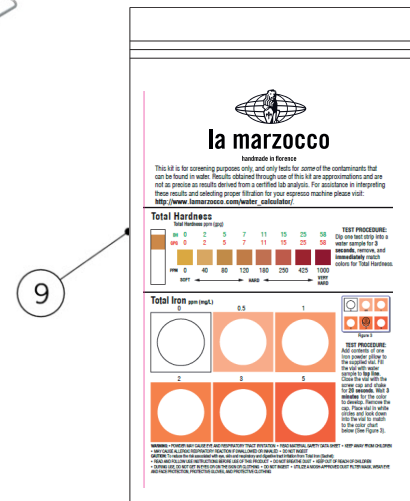

la marzocco

handmade in florence

HOSE AND ACCESSORIES

la marzocco

handmade in florence

HOSE AND ACCESSORIES

Tubi e Accessori

1	L305/050.01	BRAIDED HOSE CM.50 3/8 F	TUBO FLESSIBIL INOX 3/8F CM.50
	L305/120.01	BRAIDED HOSE CM.120 3/8 F	TUBO FLESSIB INOX 3/8F CM.120
	L305/210.01	BRAIDED HOSE CM.210 3/8F	TUBO FLESSIB INOX 3/8F CM.210
	L306/050	BRAIDED HOSE 3/8 COMPR. WR17 50CM NSF	TUBO FLEX 3/8 COMPR. CH17 50CM NSF
	L306/120	BRAIDED HOSE 3/8 COMPR. WR17 120CM NSF	TUBO FLEX 3/8 COMPR. CH17 120CM NSF
	L306/210	BRAIDED HOSE G3/8F WR20 210CM NSF	TUBO FLEX G3/8F CH20 210CM NSF
	L306/210/C	BRAIDED HOSE G3/8F WR20 210CM NSF CURVED	TUBO FLEX G3/8F CH20 210CM NSF C/CURV.
	T.5.003	BRAIDED HOSE 3/8 COMPR. WR17 210CM NSF	TUBO FLEX 3/8 COMPR. CH17 210CM NSF
2	L308	CLEAR ARMOURED DRAIN HOSE	TUBO PU AIR SCARICO ACQUA DIA 20
3	L312	HOSE CLAMP	FASCETTA SERRATUBO 16/25 H.8
4	UT107	BENT WRENCH WR14 FOR GROUP TUBE	CHIAVE PIEGATA CH14 PER TUBO GRUPPO
5	A.2.022.01	TEE FITTING R3/8M WR17 BRASS TREATED	RACCORDO A T R3/8M CH17 OTTONE TRATT.
6	V067	LA MARZOCCO PURO CAFF POWDER	POLVERE LA MARZOCCO PURO CAFF
7	UT005	BALL END HEX WRENCH	CHIAVE BRUGOLA 5 CON SFERA X GS/3/STRA
8	E.4.025.02	KIT AVR PROGRAMMER - USB COMPLETE	KIT PROGRAMMAZIONE AVR - USB COMPLETO
9	F.9.000.01	MULTIPLE PARAMETER TEST KIT	KIT PER ANALISI DELL'ACQUA
10	F.9.003	DIGITAL TDS METER	TDS METER DIGITALE
11	F.1.065	HTC THERMAL COMPOUND SYRINGE 2ML	SIRINGA GRASSO TERMICO HTC 2ML
12	UT108	BENT WRENCH WR13 FOR GROUP TUBE	CHIAVE PIEGATA CH13 PER TUBO GRUPPO
13	941	WATER TEST KIT	KIT MISURAZIONE ACQUA
14	UT008	GASKET PICK	ESTRATTORE PER GUARNIZIONI
Item	Part number/Codice	Description	Descrizione