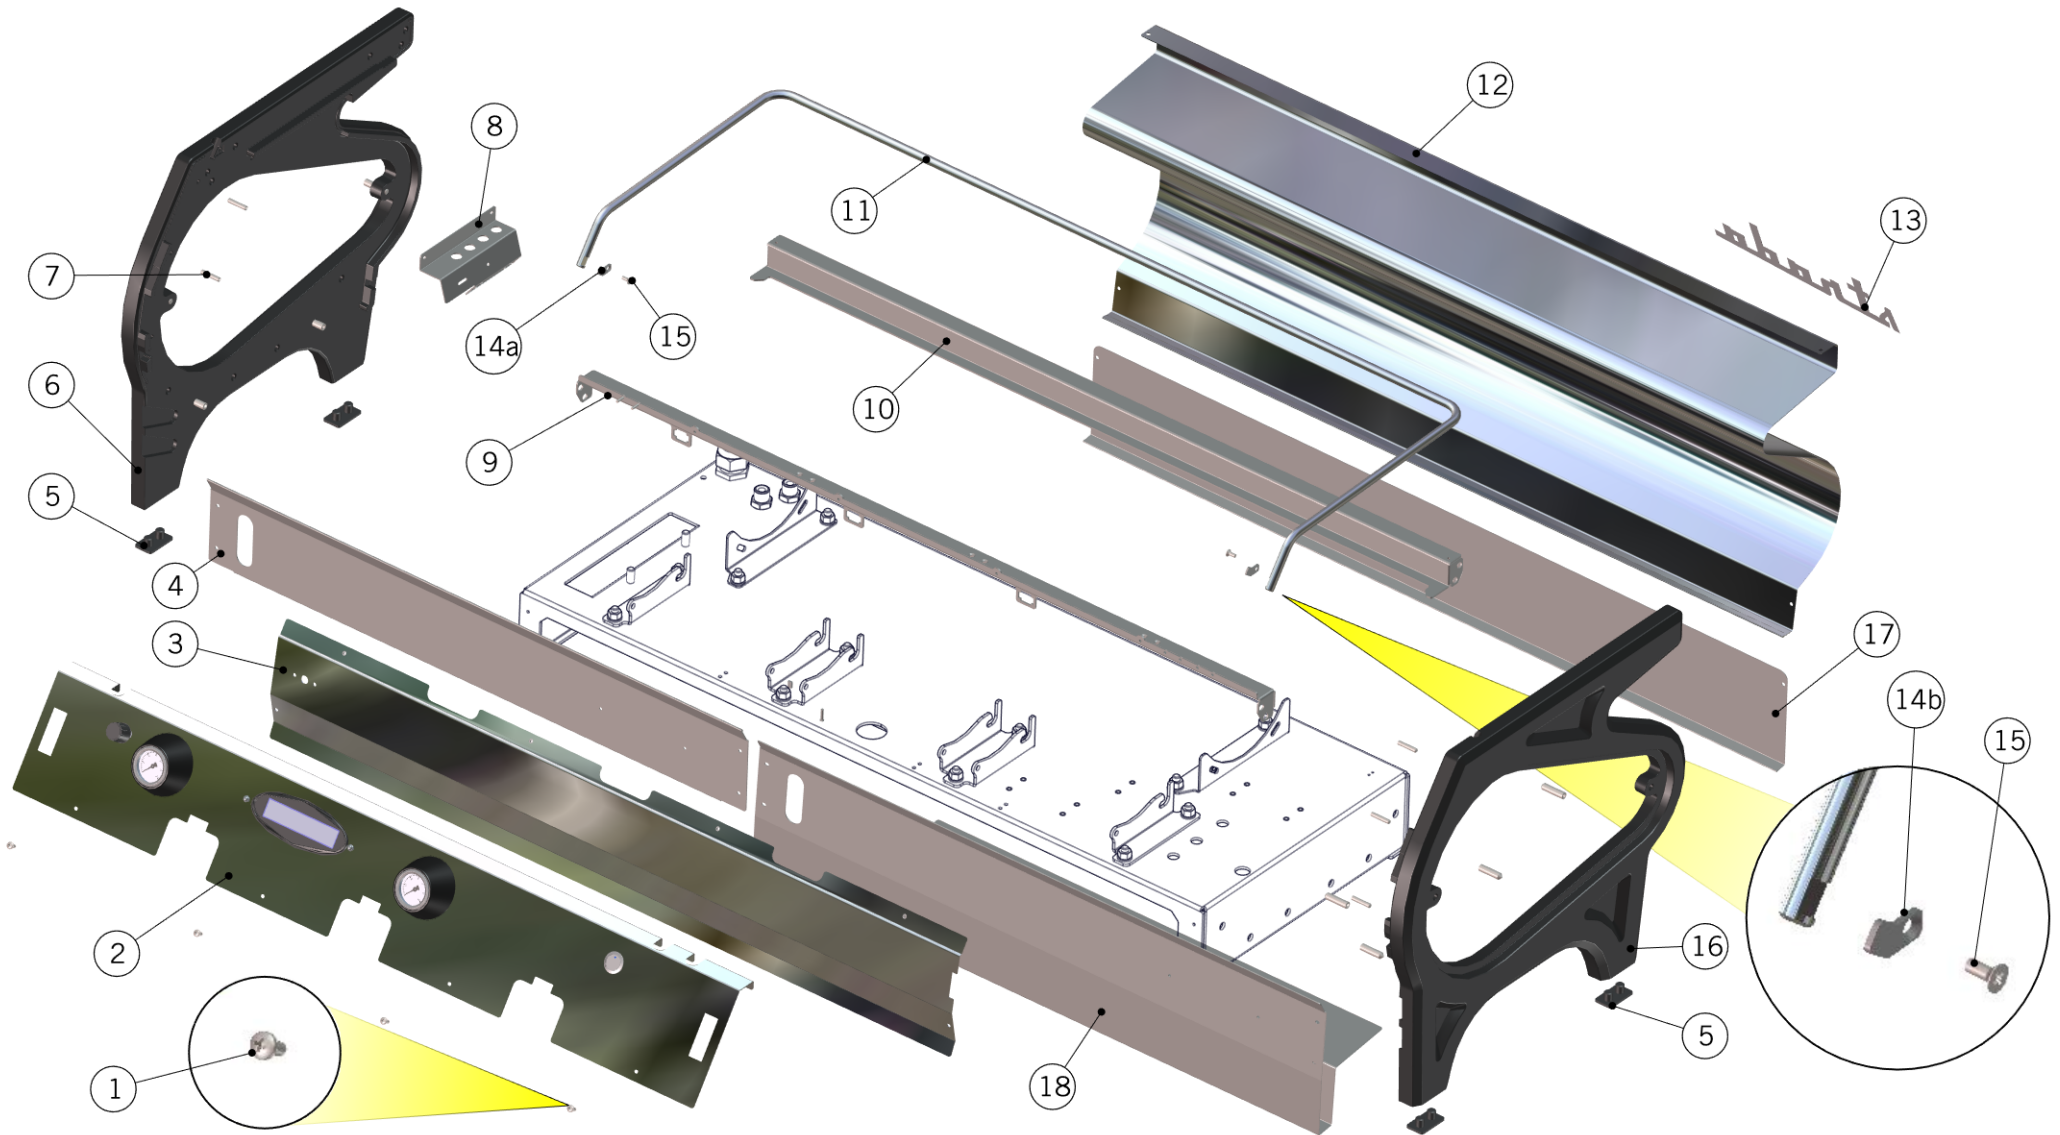

la marzocco
handmade in florence

BODY PANEL ASSEMBLY

la marzocco

handmade in florence

BODY PANEL ASSEMBLY

Carrozzeria

1	I.1.006	SCREW M4X8 PHILLIPS BUTTON HEAD S/S A2	VITE M4X8 TPB A CROCE INOX A2
2	C.1.081.01	PANEL UPPER FRONT STRADA 3GR	PANNELLO FRONT. SUP. STRADA 3GR
	C.1.081.55	FRONT UPPER PAN. STRADA 3GR MP CUSTOM C.	PANN. FRONT.SUP. STRADA 3GR MP COL.SPEC.
	C.1.109	PANEL UPPER FRONT STRADA 2MP	PANNELLO FRONT. SUP. STRADA 2MP
	C.1.109.55	PENEL UPPER FRONT STRADA 2MP CUSTOM COL.	PANNELLO FRONT.SUP. STRADA 2MP SOL.SPEC.
3	C.1.082	STRADA 3GR FRONT MIDDLE PANEL	PANNELLO FRONT. INTERMEDIO STRADA 3GR
	C.1.082.55	PANN. FRONT INT. STRADA 3 GR CUSTOM COL.	PANN.FRONT INT. STRADA 3 GR COL.SPECIALE
	C.1.110	PANEL MIDDLE FRONT STRADA 2GR	PANNELLO FRONT. INTERMEDIO STRADA 2GR
	C.1.110.55	FRONT MIDDLE PANEL STRADA 2GR CUSTOM COL	PANN.FRONT. INT. STRADA 2GR COL.SPECIALE
4	C.1.083	STRADA 3GR FRONT LOWER PANEL	PANNELLO FRONT. INFERIORE STRADA 3GR
	C.1.111	PANEL LOWER FRONT STRADA 2GR	PANNELLO FRONT. INFERIORE STRADA 2GR
5	F.2.026	RUBBER FOOT	PIEDINO UNIVERSALE
6	C.3.005.SX.03	STRADA BLACK LEFT FRAME PANEL W/HOLES	FIANCATA SX ALLUMINIO NERA C/FORI STRADA
7	I.1.052	SOCKET GRUB SCREW M5X25 S/S A2	GRANO M5X25 A BRUGOLA INOX A2
8	C.1.086	BRACKET TERMINAL BLOCK STRADA	STAFFA MORSETTIERA STRADA
9	C.1.077.01	TIE ROD FRONT 3GR	TIRANTE ANTERIORE 3GR
	C.1.106.01	TIE ROD FRONT 2GR	TIRANTE ANTERIORE 2GR
10	C.1.078	TIE ROD BACK STRADA 3GR	TIRANTE POSTERIORE STRADA 3GR
	C.1.107	TIE ROD BACK STRADA 2GR	TIRANTE POSTERIORE STRADA 2GR
11	C.1.096	RAILING STRADA 3GR	RINGHIERA STRADA 3GR
	C.1.113	RAILING STRADA 2GR	RINGHIERA STRADA 2GR
12	C.1.084	PANEL BACK STRADA 3GR	PANNELLO POSTERIORE STRADA 3GR
	C.1.114	PANEL BACK STRADA 2GR	PANNELLO POSTERIORE STRADA 2GR
13	D.3.009	BLACK STRADA LOGO	LOGO STRADA POSTERIORE NERO
14a	C.1.088.SX	BRACKET LEFT RAILING LOCK STRADA	STAFFA SX BLOCCO RINGHIERA STRADA
14b	C.1.088.DX	BRACKET RIGHT RAILING LOCK STRADA	STAFFA DX BLOCCO RINGHIERA STRADA
15	I.1.056	SCREW M5X10 PHILLIPS COUNTERSUNK S/S A2	VITE M5X10 TS A CROCE INOX A2
16	C.3.005.DX.03	STRADA BLACK RIGHT FRAME PANEL W/HOLES	FIANCATA DX ALLUMINIO NERA C/FORI STRADA
17	C.1.170	PANEL BACK LOWER STRADA 2GR	PANNELLO POSTERIORE INFERIORE STRADA 2GR
	C.1.171	PANEL BACK LOWER STRADA 3GR	PANNELLO POSTERIORE INFERIORE STRADA 3GR
18	C.1.245	STRADA 3GR FRONT LOWER PANEL	PANN. FRONT. INFER. STRADA 3GR (ITALIA)
	C.1.246	PANNELLO FRONT. INFERIORE STRADA 2GR	PANN. FRONT. INF. STRADA 2GR (ITALIA)
Item	Part number/Codice	Description	Descrizione