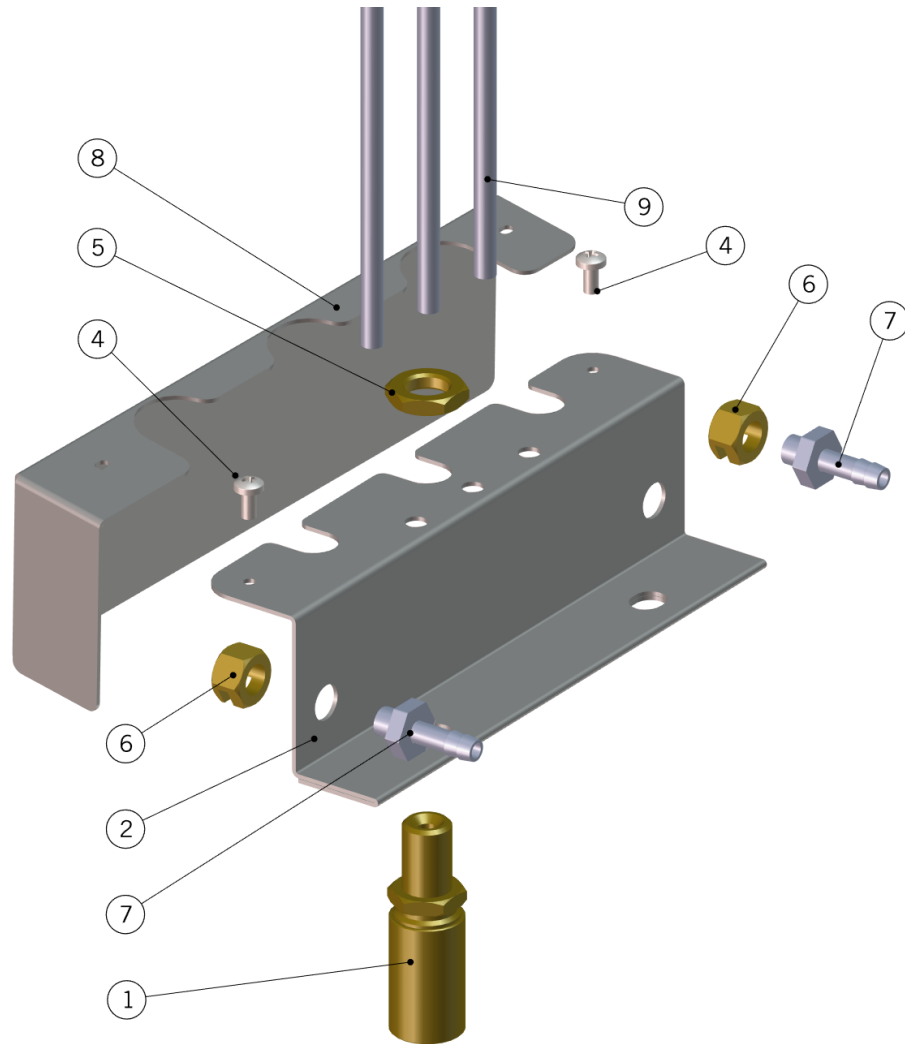

la marzocco

handmade in florence

FITTING AND VALVES

la marzocco

handmade in florence

FITTING AND VALVES

Raccordi e Valvole

1	L140_C	COMPLETE EXPANSION VALVE	VALVOLA ESPANSIONE COMPLETA
2	C.1.095.01	BRACKET DRAINS SUPPORT STRADA	STAFFA SCARICHI STRADA
3	L100/1A	WASHER 13,5X19X1,5 COPPER	RONDELLA 13,5X19X1,5 RAME
4	I.1.006	SCREW M4X8 PHILLIPS BUTTON HEAD S/S A2	VITE M4X8 TPB A CROCE INOX A2
5	L146	NUT G1/4 H4,5 WR19 BRASS	DADO G1/4 H4,5 CH19 OTTONE
6	A.1.020	G1/8" BRASS BREAK FITTING	ROMPIGETTO 1/8 CH14
7	L292	GS/3 TUBE FITTING	PORTAGOMMA GS/3
8	C.1.118	COVER DRAINS STRADA	COPERTURA SCARICHI STRADA
9	T.3.006	PTFE TUBE 6x4mm	TUBETTO PTFE 6*4mm
10	F.1.016	THERMOSTATIC VALVE ADJUSTMENT KNOB	GHIERA REGOLAZIONE VALVOLA TERMOSTATICA
11	F.3.008	THERMOSTATIC VALVE PIN	SPINA X VALV. TERMOSTATICA
12	H.1.007	VITON OR-THERMOSTATIC VALVE	OR VITON X VALV. TERMOST. GS/3
13	B.2.007.01	MIXING VALVE BODY TREATED	CORPO VALVOLA MISCELATRICE TRATTATA
14	A.5.019	NIPPLE G1/4M-G1/4M WR19 H21.5 BRASS TR.	NIPPLO G1/4M-G1/4M CH19 H21.5 OTT. TR.
Item	Part number/Codice	Description	Descrizione