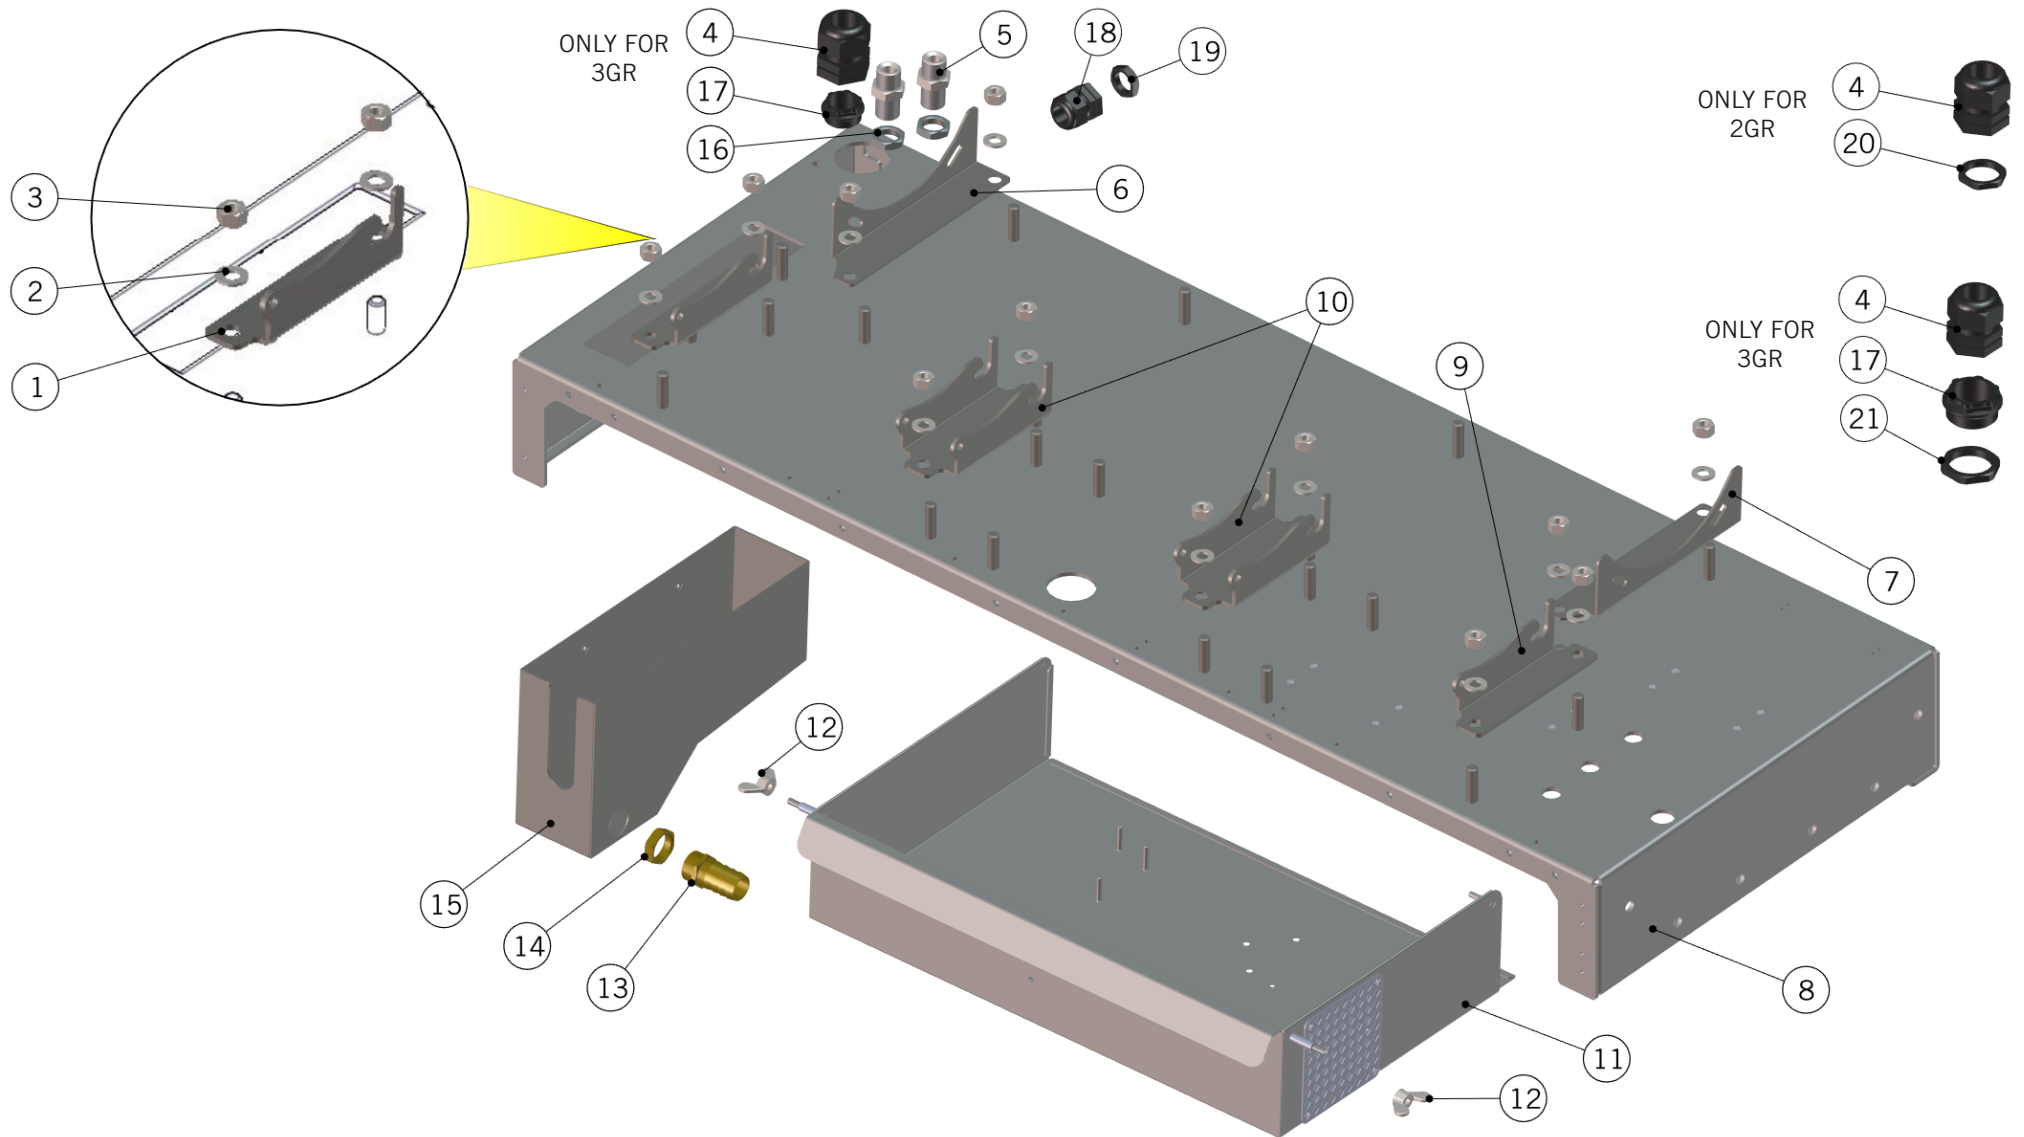

la marzocco

handmade in florence

BODY PANEL ASSEMBLY

la marzocco

handmade in florence

BODY PANEL ASSEMBLY

Carrozeria

1	C.1.073	BRACKET LEFT COFFEE BOILER STRADA	STAFFA SX C.CAFFE' STRADA
2	L1003	WASHER 8,5X14X1,5 S/S A2	RONDELLA 8,5X14X1,5 INOX A2
3	L1002	NUT M8 H8 WR13 S/S A2	DADO M8 H8 CH13 INOX A2
4	L322/G	CORD GRIPS PG21	PRESSACAVO PG21
5	A.5.020	NIPPLE G3/8M-G3/8M WR21 H38 BRASS TR.	NIPPLO G3/8M-G3/8M CH21 H38 OTT. TR.
6	C.1.071	BRACKET LEFT STEAM BOILER STRADA	STAFFA SX C.VAPORE STRADA
7	C.1.072	BRACKET RIGHT STEAM BOILER STRADA	STAFFA DX C.VAPORE STRADA
8	C.1.070.02	FRAME BASE STRADA 3GR	BASE STRADA 3GR
	C.1.104.02	FRAME BASE STRADA 2GR	BASE STRADA 2GR
9	C.1.076	BRACKET RIGHT COFFEE BOILER STRADA	STAFFA DX C.CAFFE' STRADA
10	C.1.102	BRACKET CENTRAL COFFEE BOILER STRADA	STAFFA CENTRALE CALDAIE CAFFE' STRADA
11	C.1.079.01	ELECTRONIC BOX STRADA 3GR	SCATOLA ELETTRONICA STRADA 3GR
	C.1.105.01	ELECTRONIC BOX STRADA 2GR	SCATOLA ELETTRONICA STRADA 2GR
12	I.1.003	WING NUT M6 H5 S/S A2	GALLETTO M6 H5 INOX A2
13	L037/2PGR	HOSE HOLDER WITH 20 MM. HOLE	PORTAGOMMA DM.MM 20 ES.22
14	L037/D	NUT G1/2 H6 WR24 BRASS	DADO G1/2 H6 CH24 OTTONE
15	C.1.080	DRAIN BOX STRADA	POZZETTO SCARICO STRADA
16	L183/1.01	NUT G3/8 H6 CH21 BRASS TREATED	DADO G3/8 H6 CH21 OTTONE TRATTATO
17	F.1.097	REDUCER CORD GRIPS PG29	RIDUTTORE PRESSACAVO PG29
18	L322/P	CORD GRIPS PG13,5	PRESSACAVO PG13,5
19	I.6.010	NUT CORD GRIPS PG13,5 BLACK	DADO PRESSACAVO PG13,5 NERO
20	I.6.009	NUT CORD GRIPS PG21 BLACK	DADO PRESSACAVO PG21 NERO
21	I.6.008	NUT CORD GRIPS PG29	DADO PRESSACAVO PG29
Item	Part number/Codice	Description	Descrizione