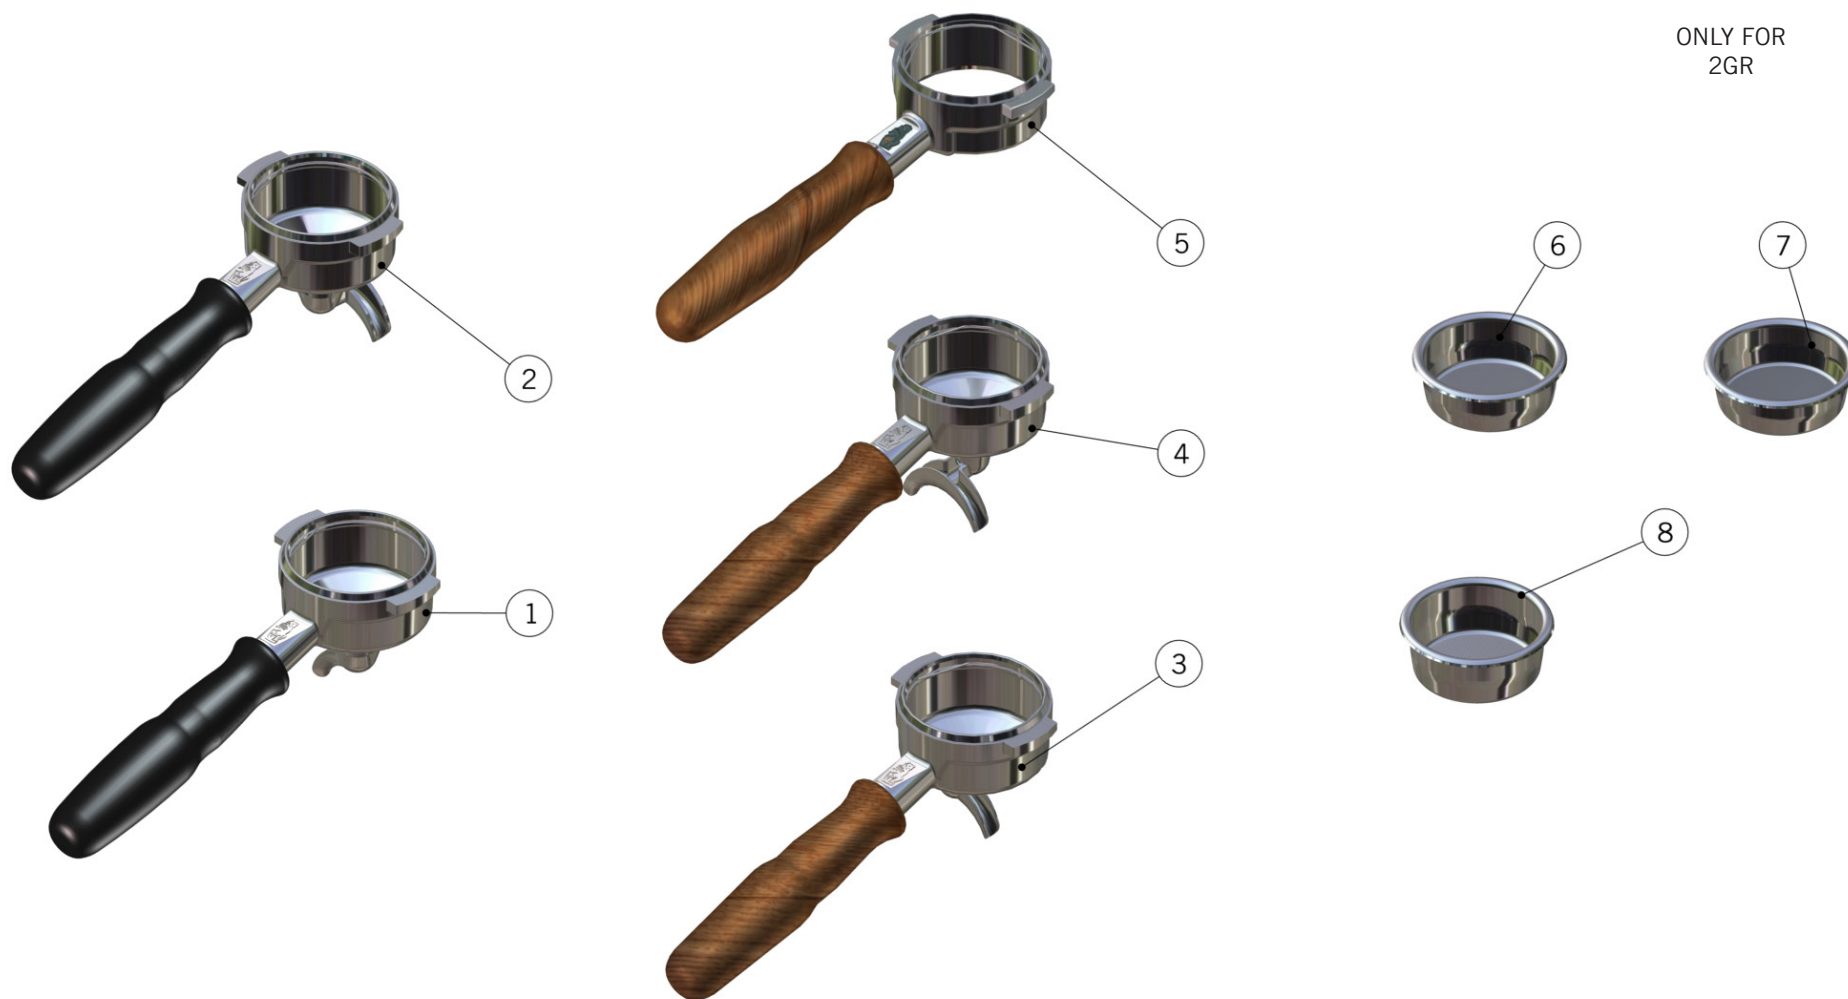

PORTAFILTER ASSEMBLY

la marzocco

handmade in florence

PORTAFILTER ASSEMBLY

Portafiltri

1	A.5.078	PORTAFILTER W/SINGLE SPOUT S/S	PORTAFILTRO C/BECCUCCIO SINGOLO INOX
2	A.5.079	PORTAFILTER W/DOUBLE SPOUT S/S	PORTAFILTRO C/BECCUCCIO DOPPIO INOX
3	L111/1MW.R	MAPLE PORTAFILTER -1 CUP SPOUT	PORTAFILTRO LEGNO ACERO UNA TAZZA
	L111/1WW.R	WALNUT PORTAFILTER 1 CUP SPOUT	PORTAFILTRO LEGNO NOCE UNA TAZZA
4	L111/2MW.R	MAPLE PORTAFILTER WITH 2 CUP SPOUT	PORTAFILTRO LEGNO ACERO 2 TAZZE FISSO
	L111/2WW.R	WALNUT PORTAFILTER WITH 2 CUP SPOUT	PORTAFILTRO LEGNO NOCE 2 TAZZE FISSO
5	A.5.060	WALNUT NAKED PORTAFILTER	PORTAFILTRO NUDO LEGNO NOCE
	A.5.061	MAPLE NAKED PORTAFILTER	PORTAFILTRO NUDO MANICO ACERO
6	F.3.079	FILTER BASKET 17G S/S RIDGELESS	FILTRO 17G INOX SENZA BORDATURA
7	F.3.080	FILTER BASKET 14G S/S RIDGELESS	FILTRO 14G INOX SENZA BORDATURA
8	F.3.081	FILTER BASKET 21G S/S RIDGELESS	FILTRO 21G INOX SENZA BORDATURA
Item	Part number/Codice	Description	Descrizione