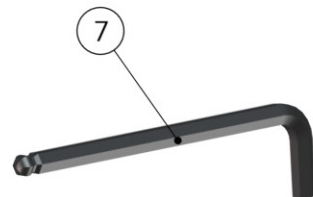

la marzocco

handmade in florence

HOSE AND ACCESSORIES

la marzocco

handmade in florence

HOSE AND ACCESSORIES

Tubi e Accessori

1	L305/050.01	BRAIDED HOSE CM.50 3/8 F	TUBO FLESSIBIL INOX 3/8F CM.50
	L305/120.01	BRAIDED HOSE CM.120 3/8 F	TUBO FLESSIB INOX 3/8F CM.120
	L305/210.01	BRAIDED HOSE CM.210 3/8F	TUBO FLESSIB INOX 3/8F CM.210
	L306/050	BRAIDED HOSE 3/8 COMPR. WR17 50CM NSF	TUBO FLEX 3/8 COMPR. CH17 50CM NSF
	L306/120	BRAIDED HOSE 3/8 COMPR. WR17 120CM NSF	TUBO FLEX 3/8 COMPR. CH17 120CM NSF
	L306/210	BRAIDED HOSE G3/8F WR20 210CM NSF	TUBO FLEX G3/8F CH20 210CM NSF
	L306/210/C	BRAIDED HOSE G3/8F WR20 210CM NSF CURVED	TUBO FLEX G3/8F CH20 210CM NSF C/CURV.
	T.5.003	BRAIDED HOSE 3/8 COMPR. WR17 210CM NSF	TUBO FLEX 3/8 COMPR. CH17 210CM NSF
2	L308	CLEAR ARMOURED DRAIN HOSE	TUBO PU AIR SCARICO ACQUA DIA 20
3	L312	HOSE CLAMP	FASCETTA SERRATUBO 16/25 H.8
4	UT107	BENT WRENCH WR14 FOR GROUP TUBE	CHIAVE PIEGATA CH14 PER TUBO GRUPPO
5	A.2.022.01	TEE FITTING R3/8M WR17 BRASS TREATED	RACCORDO A T R3/8M CH17 OTTONE TRATT.
6	V067	LA MARZOCCO PURO CAFF POWDER	POLVERE LA MARZOCCO PURO CAFF
7	UT005	BALL END HEX WRENCH	CHIAVE BRUGOLA 5 CON SFERA X GS/3/STRA
8	E.4.025.02	KIT AVR PROGRAMMER - USB COMPLETE	KIT PROGRAMMAZIONE AVR - USB COMPLETO
9	F.9.000.01	MULTIPLE PARAMETER TEST KIT	KIT PER ANALISI DELL'ACQUA
10	F.9.003	DIGITAL TDS METER	TDS METER DIGITALE
11	F.1.065	HTC THERMAL COMPOUND SYRINGE 2ML	SIRINGA GRASSO TERMICO HTC 2ML
12	UT108	BENT WRENCH WR13 FOR GROUP TUBE	CHIAVE PIEGATA CH13 PER TUBO GRUPPO
13	941	WATER TEST KIT	KIT MISURAZIONE ACQUA
14	UT008	GASKET PICK	ESTRATTORE PER GUARNIZIONI
Item	Part number/Codice	Description	Descrizione