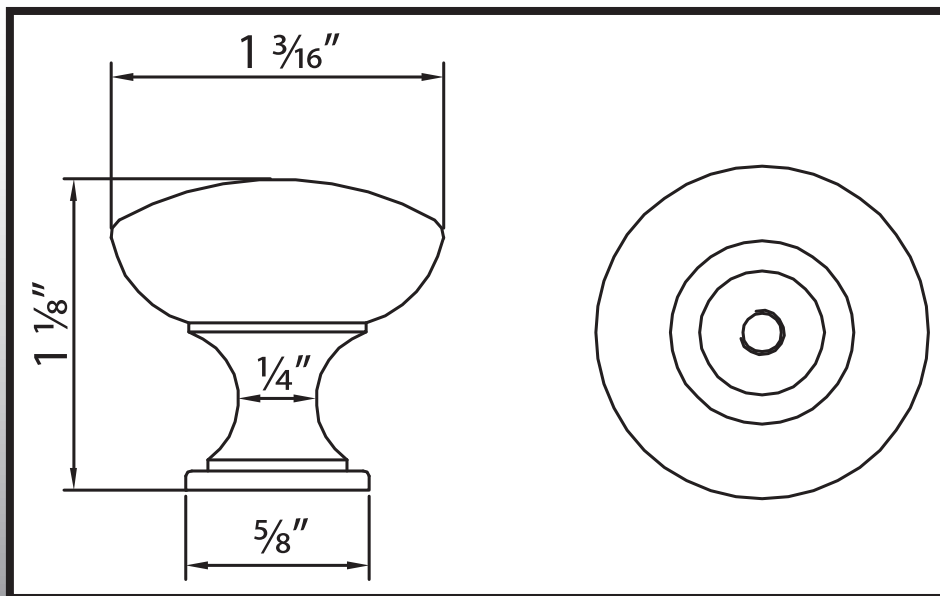

# 1 1/8" Knob

9320