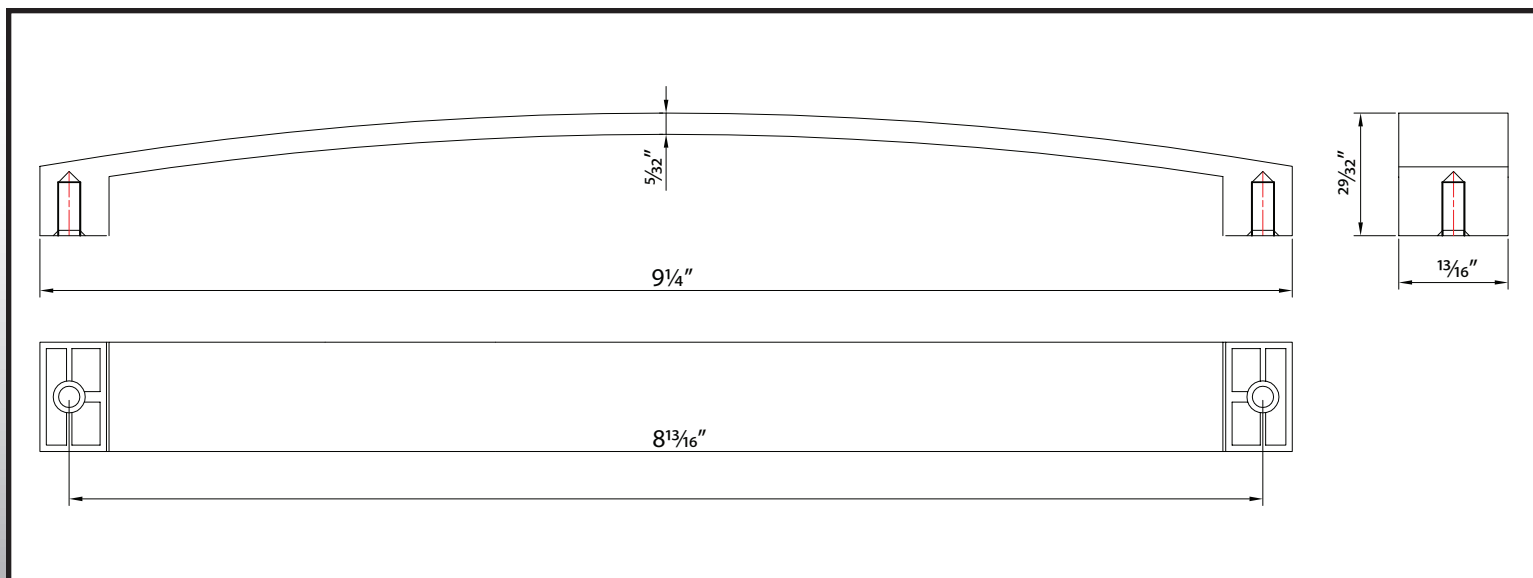

# 224mm Zephyr Pull

9825