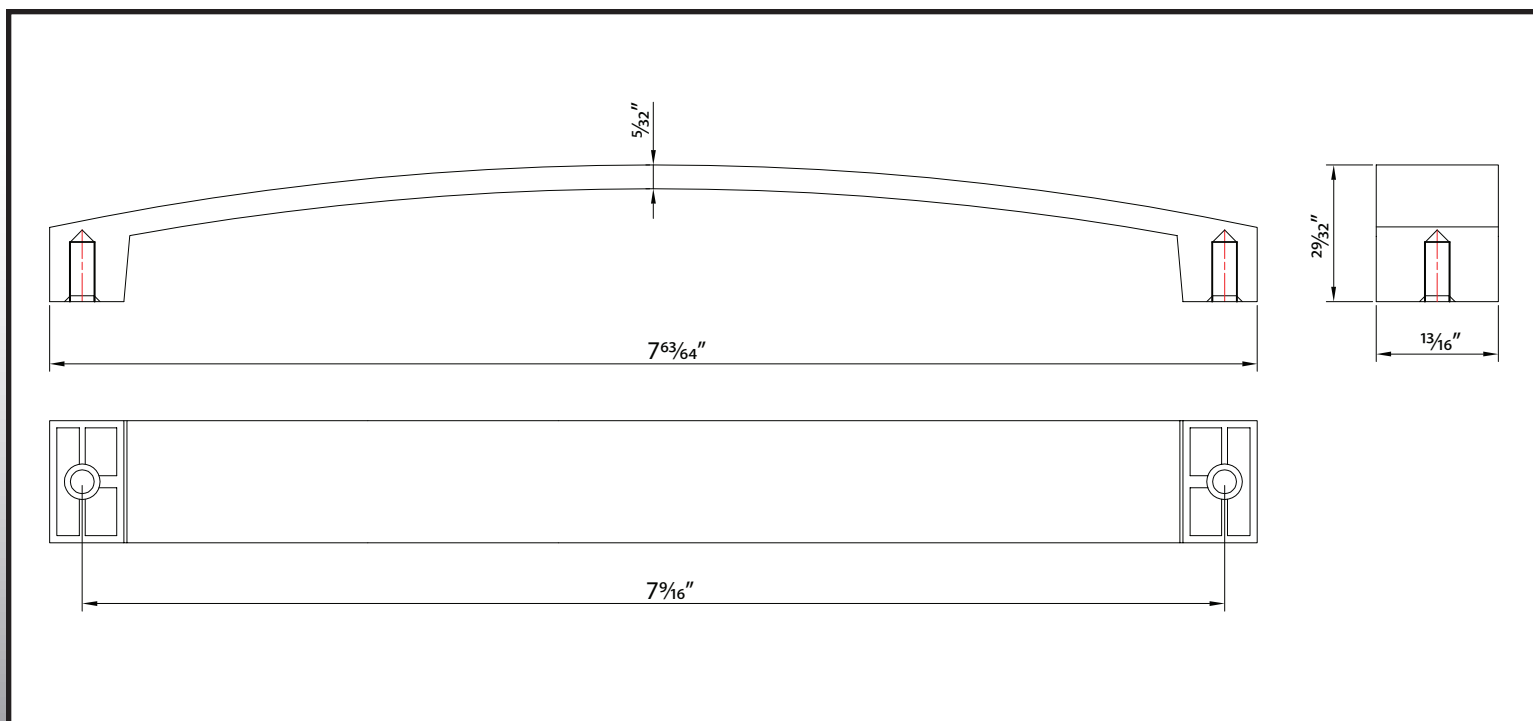

# 192mm Zephyr Pull

9824