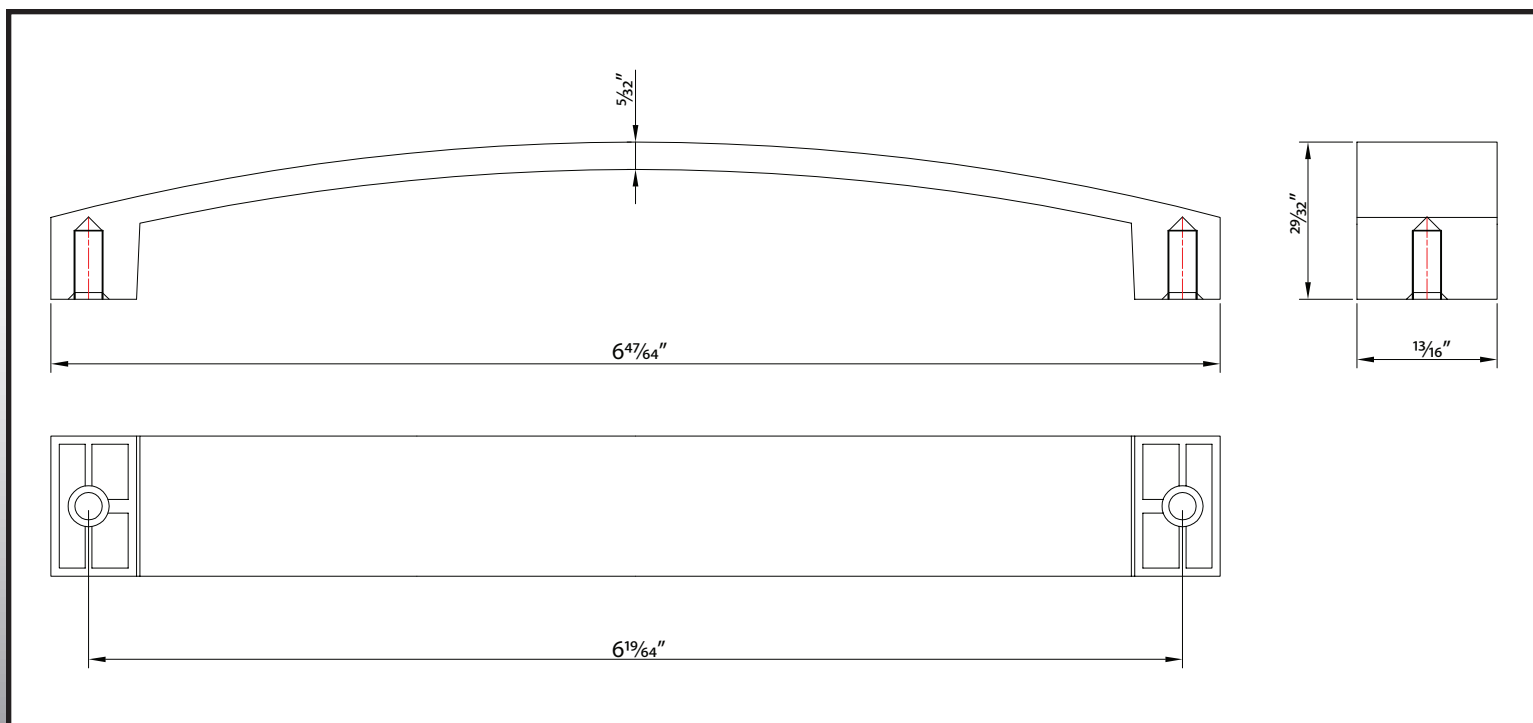

# 160mm Zephyr Pull

9823