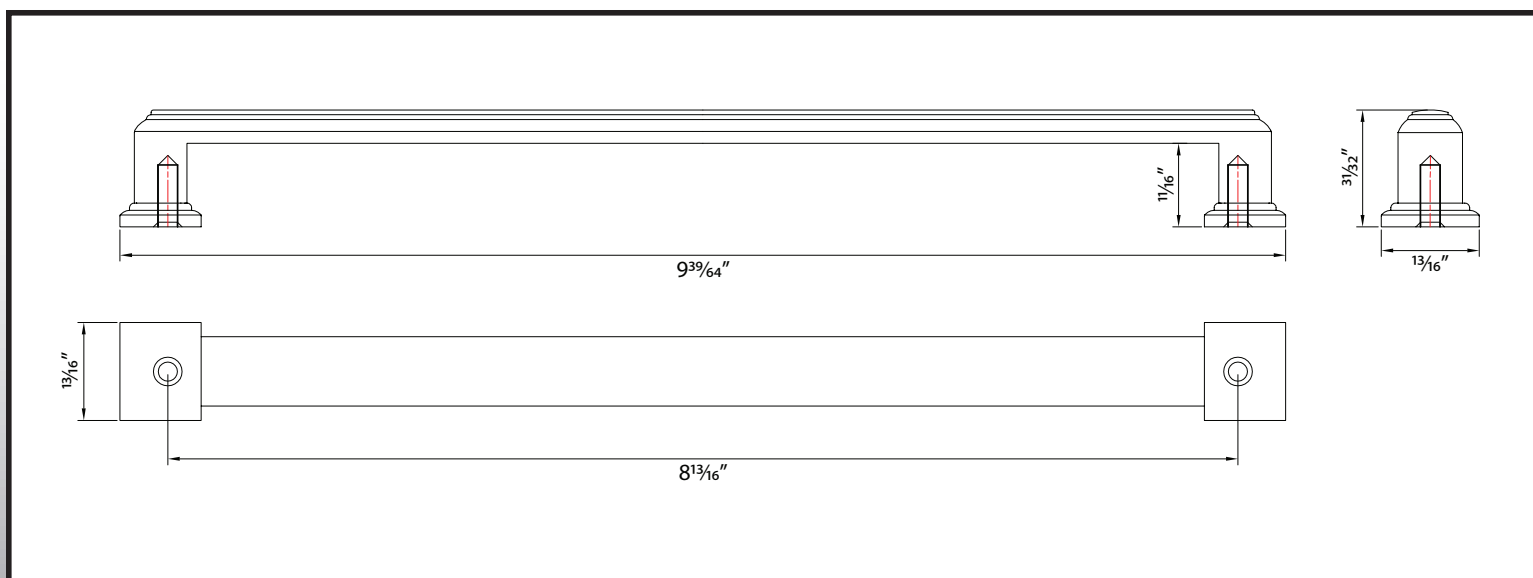

# 224mm Metropolis Pull

9815