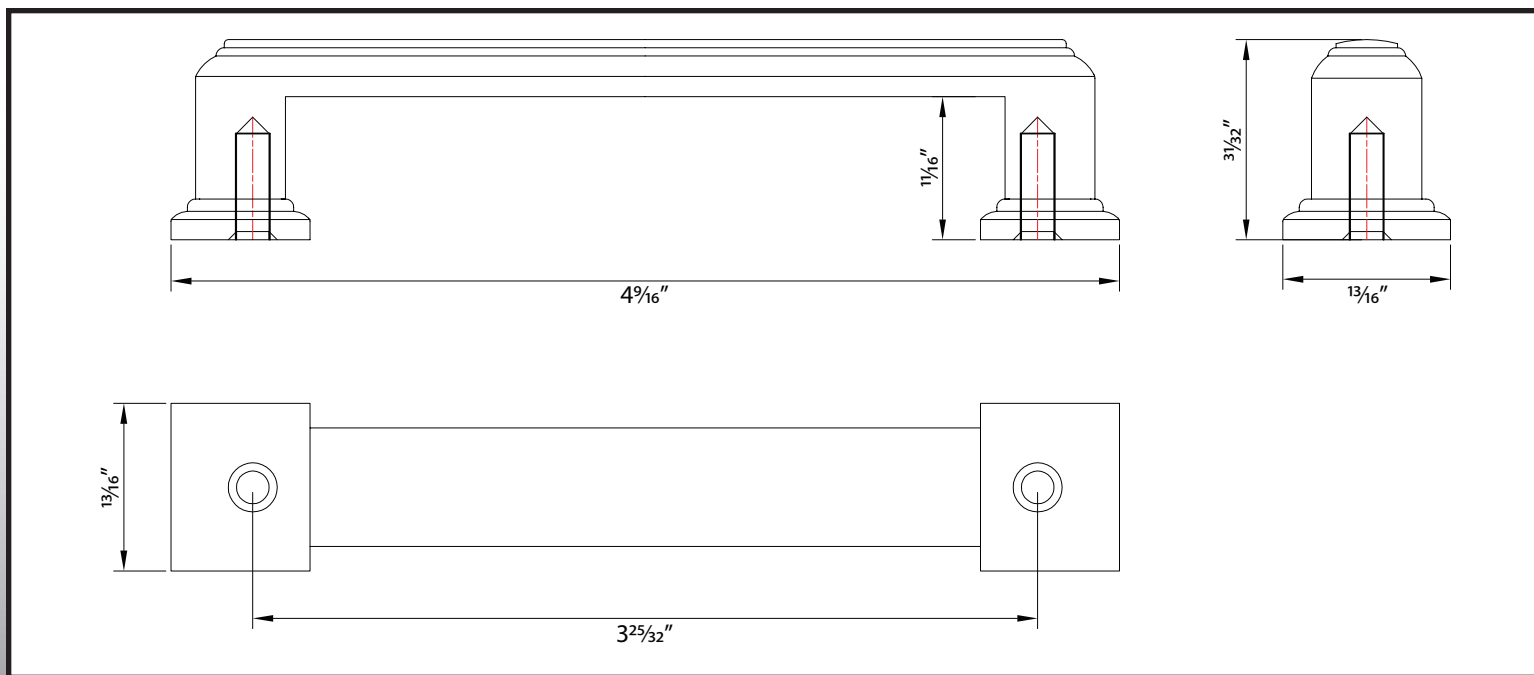

# 96mm Metropolis Pull

9811