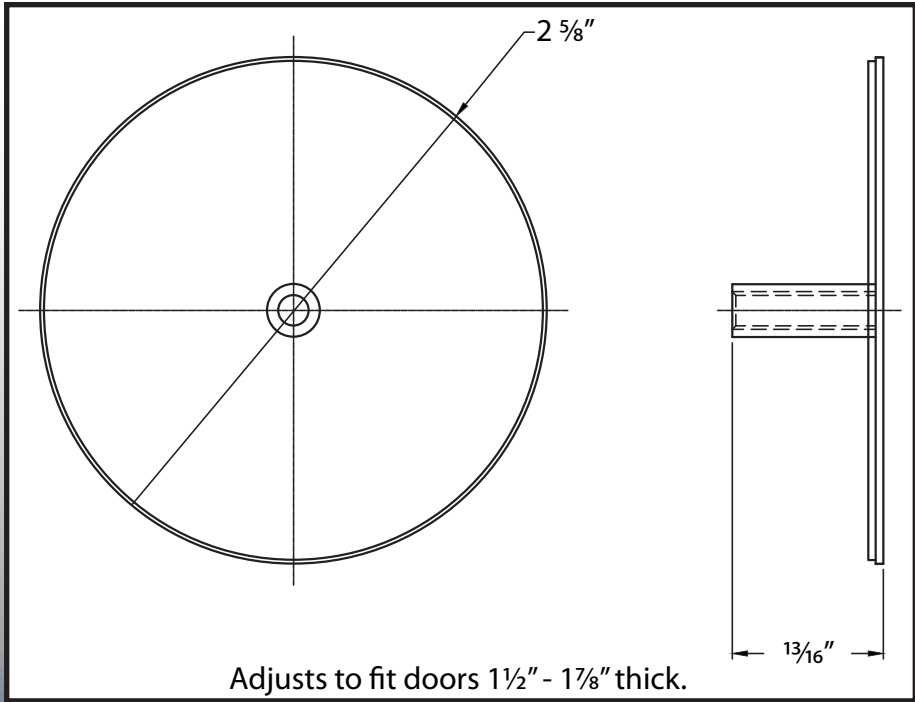

# Hole Filler Plate

50161