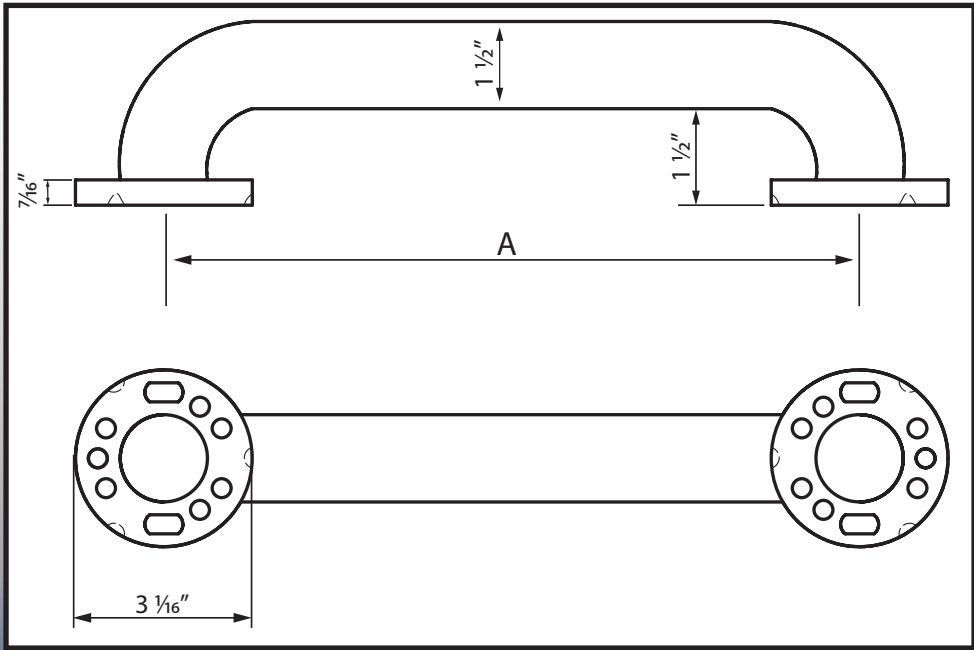

Grab Bar

- 48012 / 48112 / 48212
- 48016 / 48116 / 48216
- 48018 / 48118 / 48218
- 48024 / 48124 / 48224
- 48030 / 48130 / 48230
- 48032 / 48132 / 48232
- 48036 / 48136 / 48236
- 48042 / 48142 / 48242
- 48048 / 48148 / 48248
- 48054 / 48154

Item Number			A	Weight Rating
Smooth	Knurled	Peened		
48012	48112	48212	12"	500 lb.
48016	48116	48216	16"	500 lb.
48018	48118	48218	18"	500 lb.
48024	48124	48224	24"	500 lb.
48030	48130	48230	30"	500 lb.
48032	48132	48232	32"	500 lb.
48036	48136	48236	36"	500 lb.
48042	48142	48242	42"	300 lb.
48048	48148	48248	48"	300 lb.
48054	48154		54"	500 lb. (250 lb. / side)