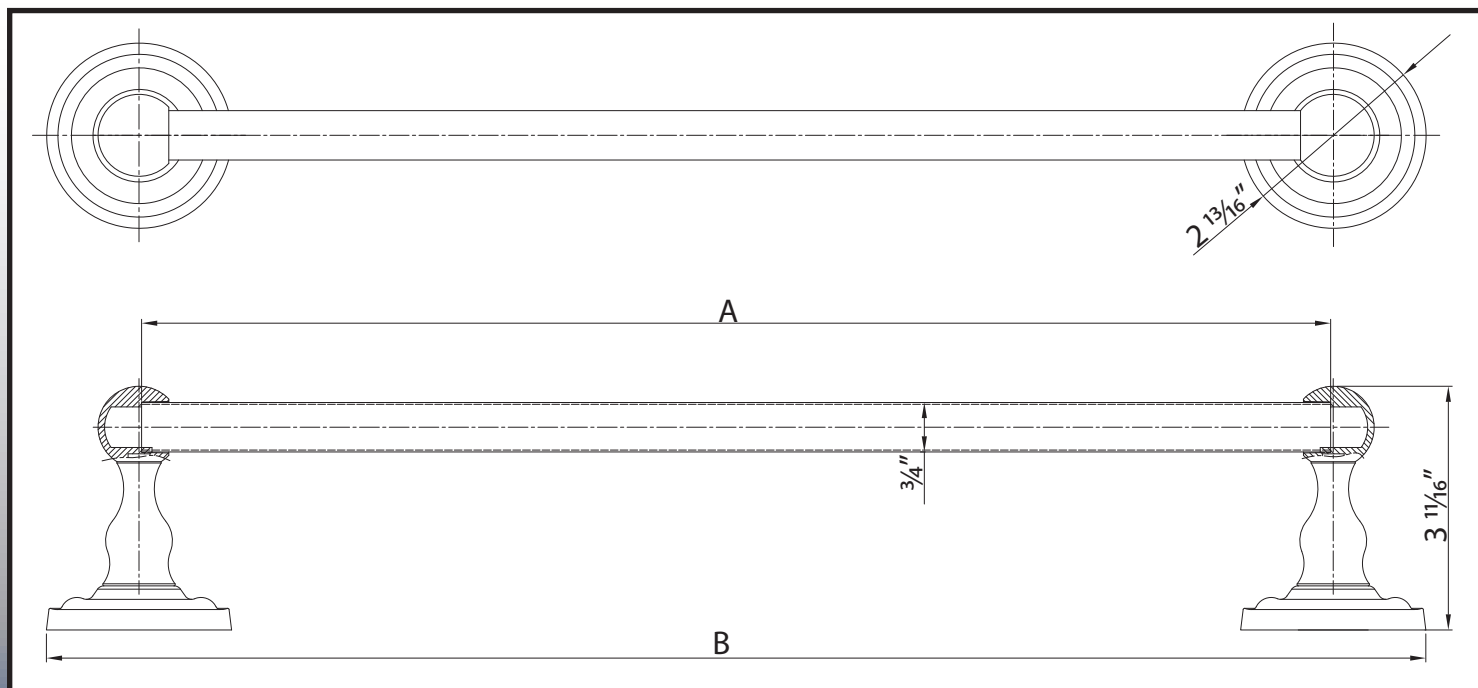

# Charlotte Towel Bar

4318 / 4324 / 4330

## Specifications: