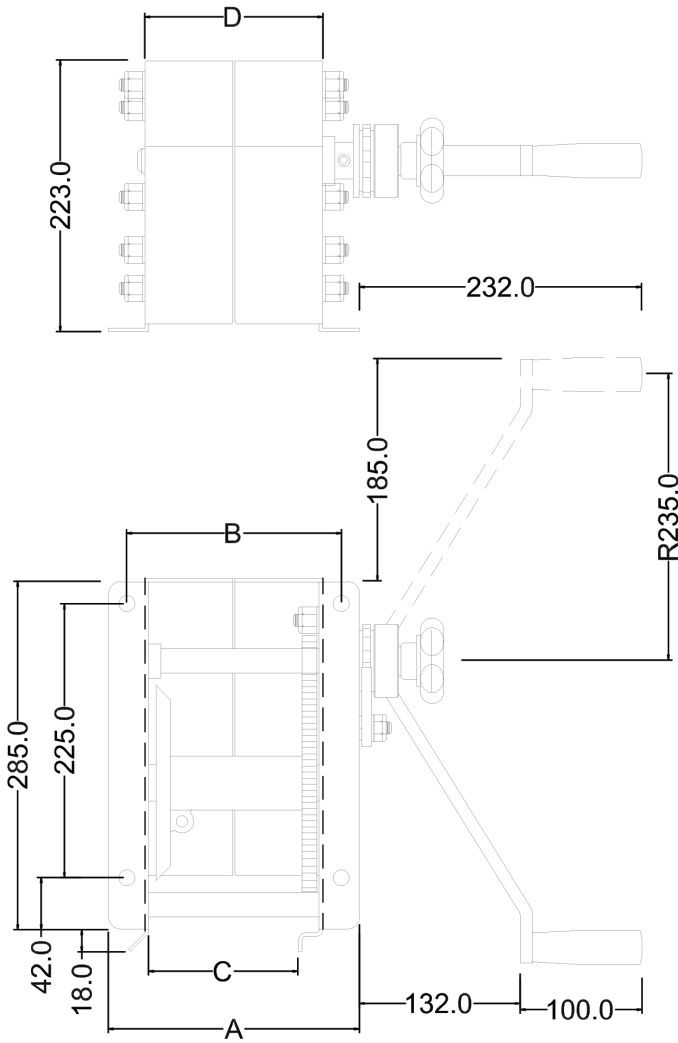

SPEED WINCH

Model	160-1-1	160-1-2	160-1-3	160-1-4
Dimension				
A	152	182	176	206
B	122	152	146	176
C	70	100	94	124
D	92	122	116	170