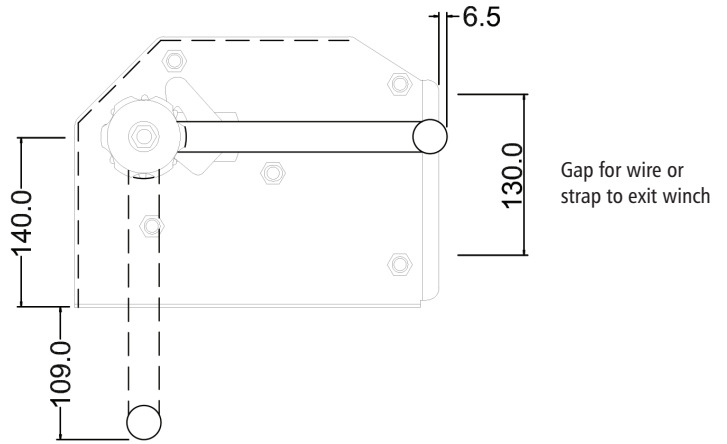

SPEED WINCH

Model	160-1-1	160-1-2	160-1-3	160-1-4
Dimension				
A	152	182	176	206
B	122	152	146	176
C	70	100	94	124
D	92	122	116	170