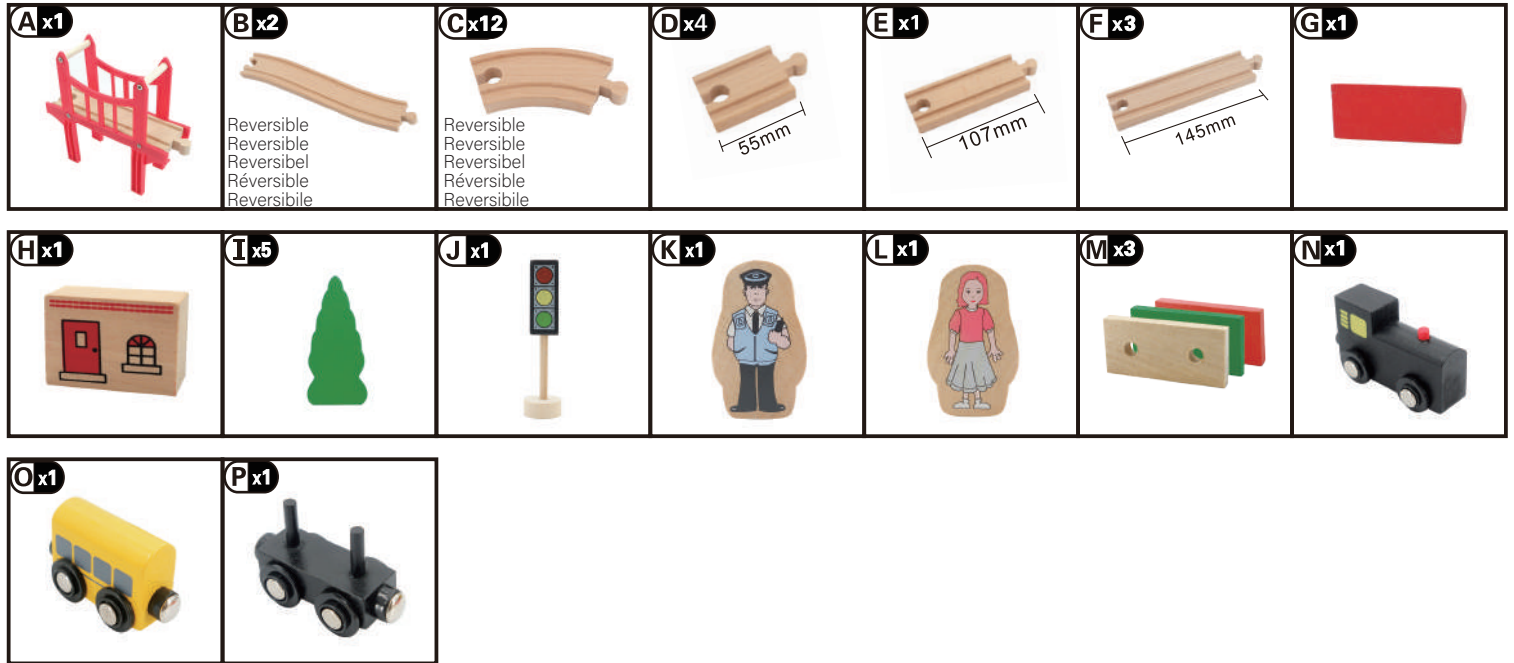

TinyLand® Wooden Train Set

Conjunto de tren de madera/ Holzzug Set/ Ensemble de train en bois/ Set di treni in legno

Content/ Contenido/ Inhalt/ Contenu/ Soddisfare:

Assembly Instructions/ Instrucciones/ Anleitung/ Notice de montage/ Istruzioni di montaggio:

39 Pieces
39 Piezas
39 Stück
39 pièces
39 pezzi

3+

TinyLand® Wooden Train Set

Conjunto de tren de madera/ Holzzug Set/ Ensemble de train en bois/ Set di treni in legno

Multiple layout/ Diseño múltiple
Mehrere layout/ Disposition multiple
Layout multiplo: