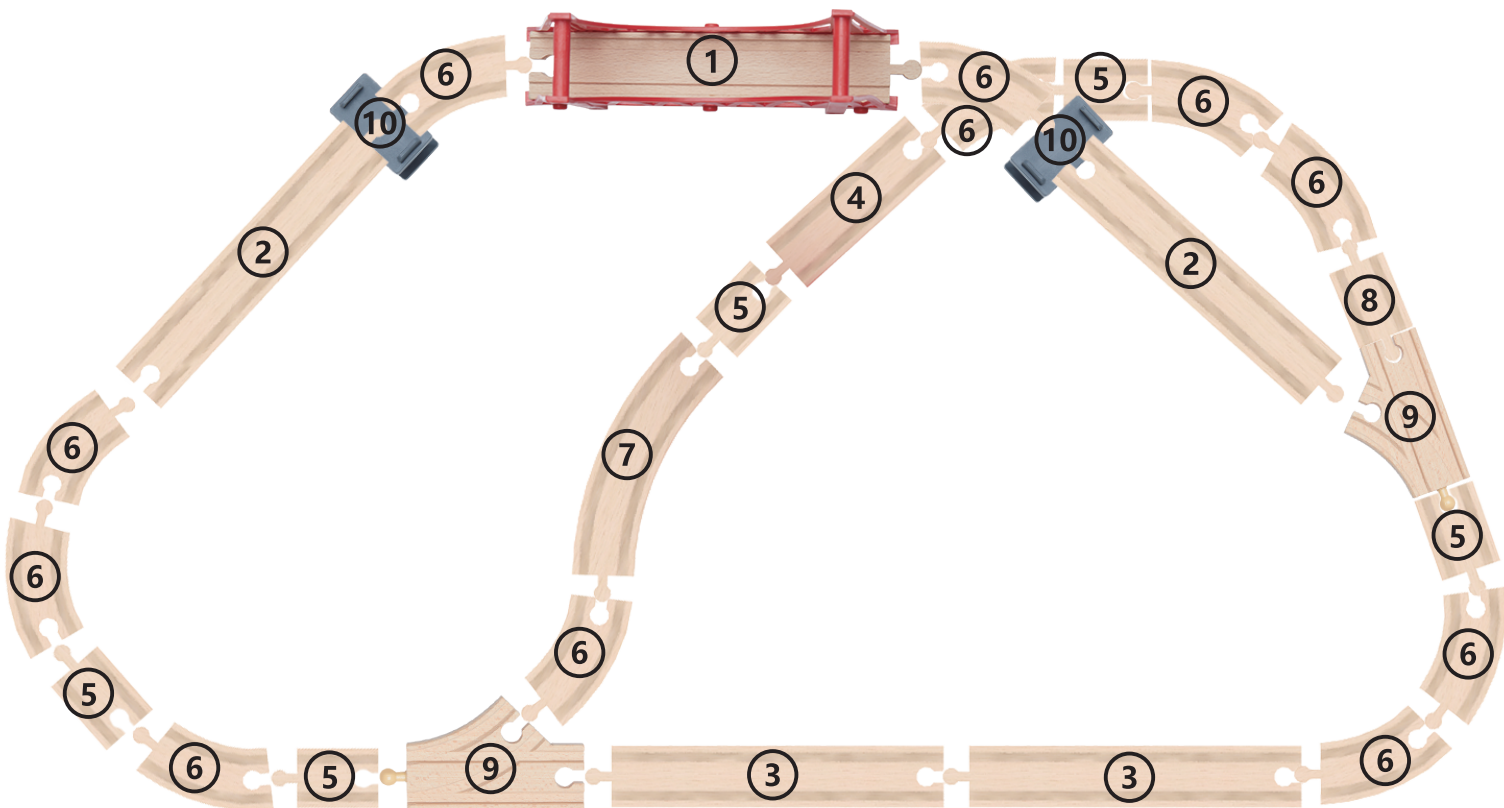

Deluxe Wooden Train Set

Juego de tren de madera de lujo/ Deluxe Holzzug Set/ Ensemble de train en bois de luxe/ Set di trenini in legno deluxe

Content/ Contenido/ Inhalt/ Contenu/ Soddisfare:

Assembly Instructions/ Instrucciones/ Anleitung/ Notice de montage/ Istruzioni di montaggio:

TinyLand® More Products

Wooden Train Set - 39 Pcs

Wooden Train Tracks

Battery Operated Train

Play Kitchen

Teepee

Play House

⚠ WARNING: Adult assembly required.

CHOKING HAZARD-Small parts. Not for children under 3 years.

DE ACHTUNG: Erstickungsgefahr durch kleiner Teile. Nicht geeignet für Kinder unter 3 Jahren. Aufbau durch einen Erwachsenen.

FR ATTENTION: Danger d'étouffement cause des petites pièces. Ne convient pas à des enfants de moins de 3 ans. Montage réalisé par un adulte.

ES ADVERTENCIA: PELIGRO DE ASFIXIA! Contiene piezas pequeñas que pueden ser tragadas. No apto para menores de 3 años. Montaje realizado por un adulto.

IT ATTENZIONE: Parti di dimensioni ridotte. Pericolo di soffocamento. Non adatto a bambini al di sotto dei 3 anni. Montaggio realizzato da un adulto.