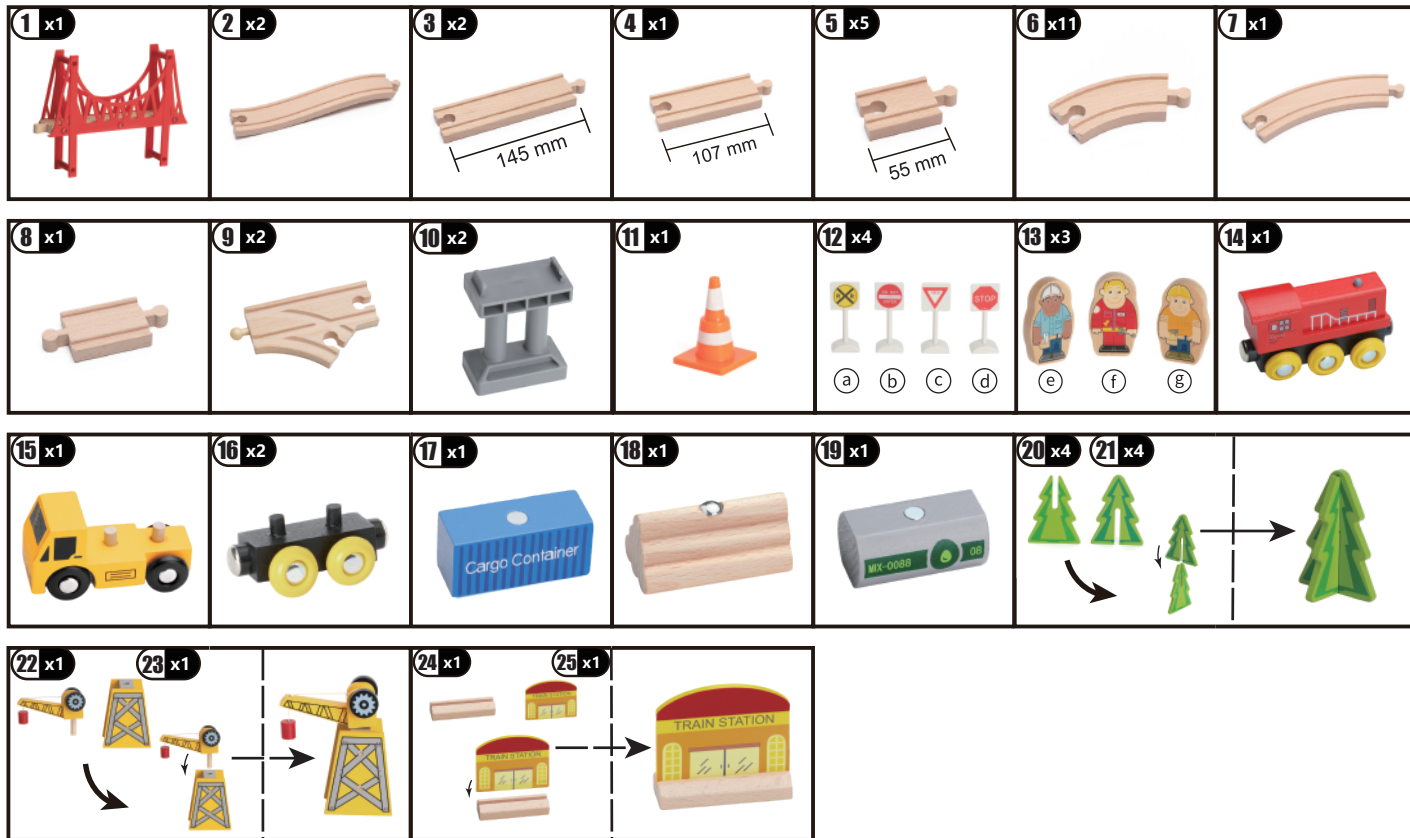

Deluxe Wooden Train Set

Juego de tren de madera de lujo/ Deluxe Holzzug Set/ Ensemble de train en bois de luxe/ Set di trenini in legno deluxe

Content/ Contenido/ Inhalt/ Contenu/ Soddisfare:

Assembly Instructions/ Instrucciones/ Anleitung/ Notice de montage/ Istruzioni di montaggio:

TinyLand® More Products

Wooden Train Set - 39 Pcs

Wooden Train Tracks

Battery Operated Train

Play Kitchen

Teepee

Play House

⚠ WARNING: Adult assembly required.

CHOKING HAZARD-Small parts. Not for children under 3 years.

DE ACHTUNG: Erstickungsgefahr durch kleiner Teile. Nicht geeignet für Kinder unter 3 Jahren. Aufbau durch einen Erwachsenen.

FR ATTENTION: Danger d'étouffement cause des petites pièces. Ne convient pas à des enfants de moins de 3 ans. Montage réalisé par un adulte.

ES ADVERTENCIA: PELIGRO DE ASFIXIA! Contiene piezas pequeñas que pueden ser tragadas. No apto para menores de 3 años. Montaje realizado por un adulto.

IT ATTENZIONE: Parti di dimensioni ridotte. Pericolo di soffocamento. Non adatto a bambini al di sotto dei 3 anni. Montaggio realizzato da un adulto.