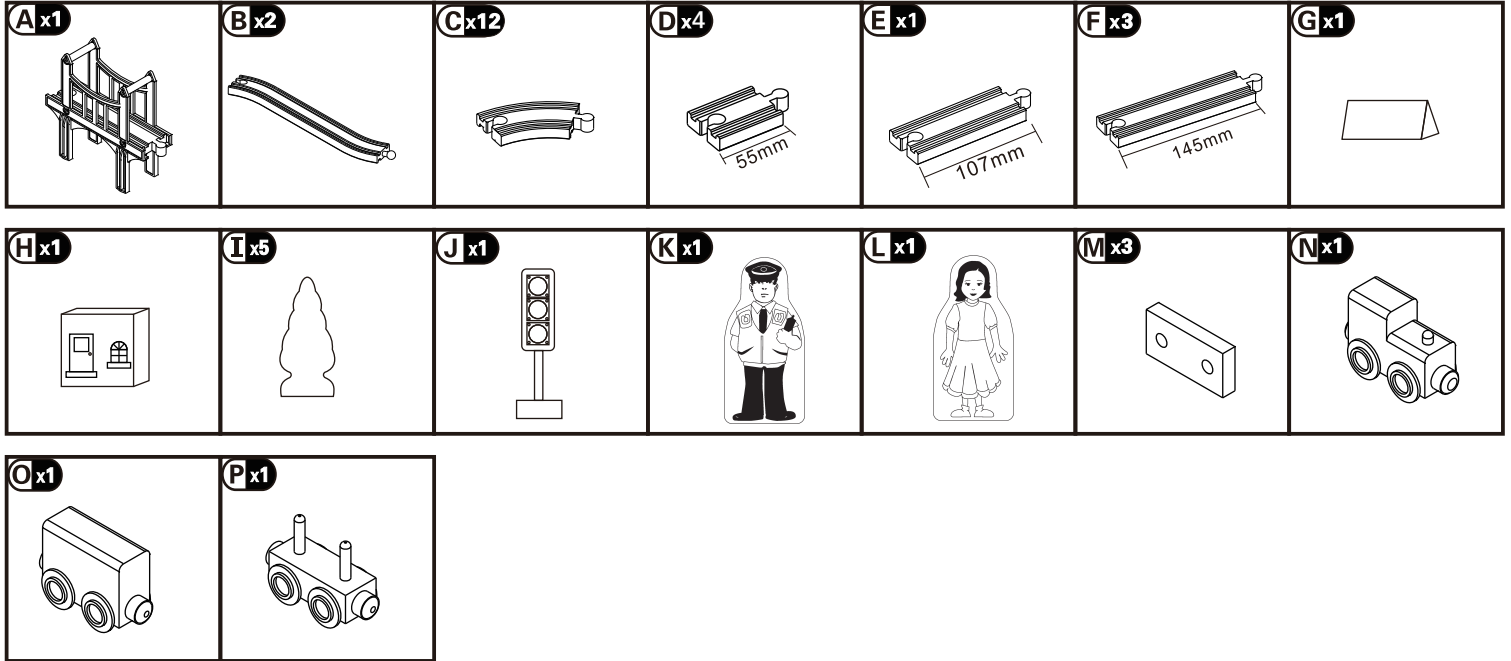

Tiny Land Wooden Train Set

Inhoud/ Content/ Inhalt/ Contenu:

Montage handleiding/ Assembly instructions/ Anleitung/ Notice de montage:

39 Pieces

3+

⚠ WARNING: Adult assembly required.

CHOKING HAZARD-Small parts. Not for children under 3 years.

Meer lay-outs/ Multiple layout

Mehrere layout/ Présentation multiple:

⚠ WARNING: Adult assembly required.

CHOKING HAZARD-Small parts. Not for children under 3 years.

DE ACHTUNG: Erstickungsgefahr durch kleiner Teile. Nicht geeignet für Kinder unter 3 Jahren. Aufbau durch einen Erwachsenen.

FR ATTENTION: Danger d'étouffement cause des petites pièces. Ne convient pas à des enfants de moins de 3 ans. Montage réalisé par un adulte.

ES ADVERTENCIA: PELIGRO DE ASFIXIA! Contiene piezas pequeñas que pueden ser tragadas. No apto para menores de 3 años. Montaje realizado por un adulto.