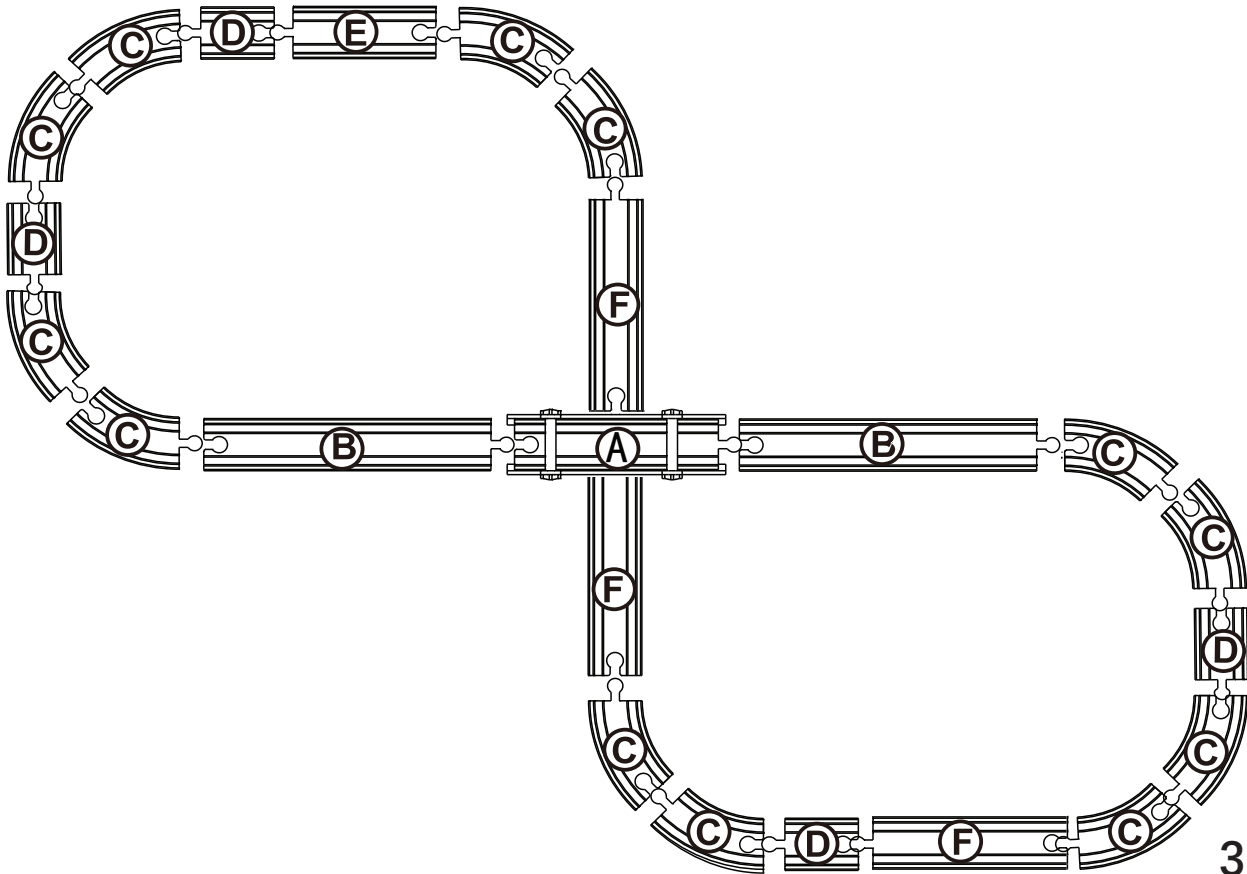

Tiny Land Wooden Train Set

Inhoud/ Content/ Inhalt/ Contenu:

Montage handleiding/ Assembly instructions/ Anleitung/ Notice de montage:

39 Pieces

3+

⚠ WARNING: Adult assembly required.

CHOKING HAZARD-Small parts. Not for children under 3 years.

Meer lay-outs/ Multiple layout

Mehrere layout/ Présentation multiple:

⚠ WARNING: Adult assembly required.

CHOKING HAZARD-Small parts. Not for children under 3 years.

DE ACHTUNG: Erstickungsgefahr durch kleiner Teile. Nicht geeignet für Kinder unter 3 Jahren. Aufbau durch einen Erwachsenen.

FR ATTENTION: Danger d'étouffement cause des petites pièces. Ne convient pas à des enfants de moins de 3 ans. Montage réalisé par un adulte.

ES ADVERTENCIA: PELIGRO DE ASFIXIA! Contiene piezas pequeñas que pueden ser tragadas. No apto para menores de 3 años. Montaje realizado por un adulto.