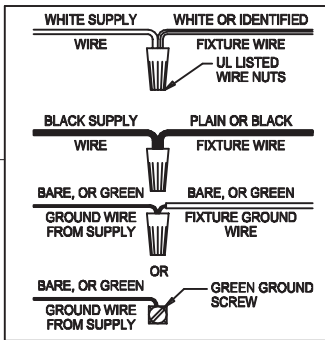

**B, C, G & S  
(NOT FURNISHED)  
(NO INCLUIDA)  
(NON FOURNIE)**

Adjust height with "D"  
T → A (To Lock)  
AJUSTA LA ALTURA CON "D"  
T → A (APRETAR)  
RÉGLEZ LA HAUTEUR AVEC "D"  
T → A (À VERROUILLER)