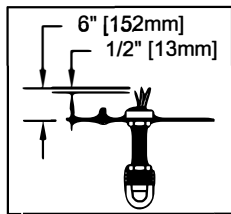

**CANOPY MOUNTING & WIRE CONNECTION ASSEMBLY STEPS:**

ADJUST HEIGHT WITH "D"  
 N A (TO LOCK)  
 RÉGLEZ LA HAUTEUR AVEC "D"  
 N A (À VERROUILLER)  
 AJUSTA LA ALTURA CON "D"  
 N A (APRETAR)

**B, C, G & U**  
 (NOT FURNISHED)  
 (NON FOURNIE)  
 (NO INCLUIDA)