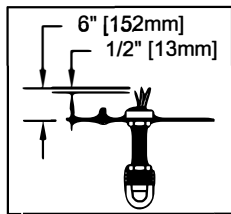

**CANOPY MOUNTING & WIRE CONNECTION ASSEMBLY STEPS:**

ADJUST HEIGHT WITH "D"  
 N A (TO LOCK)  
 RÉGLEZ LA HAUTEUR AVEC "D"  
 N A (À VERROUILLER)  
 AJUSTA LA ALTURA CON "D"  
 N A (APRETAR)

**B, C, G & U  
 (NOT FURNISHED)  
 (NON FOURNIE)  
 (NO INCLUIDA)**