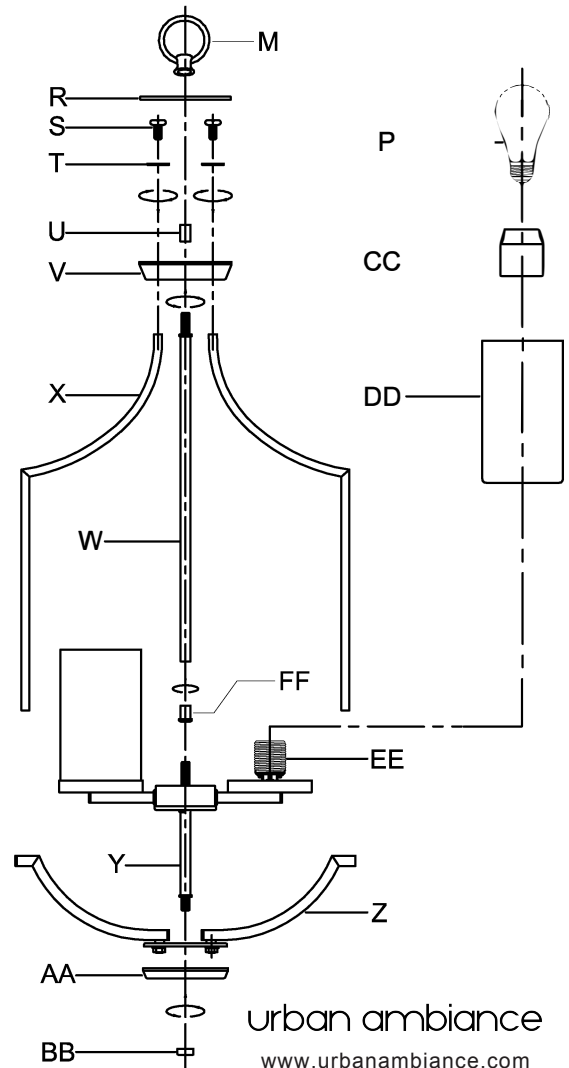

CANOPY MOUNTING & WIRE CONNECTION ASSEMBLY STEPS:

FIXTURE ASSEMBLY STEPS:

1. D,E → A
2. B,A → C
3. N,Q,H → D (TO LOCK)
(À VERROUILLER)
(APRETAR)
4. Q → H
5. F → M
6. L → M
7. J,K → L
8. L → H
9. F → L,K,J,H,D
10. F → G
11. J,K → H

ADJUST HEIGHT WITH "D"
 N → A (TO LOCK)
 RÉGLEZ LA HAUTEUR AVEC "D"
 N → A (À VERROUILLER)
 AJUSTA LA ALTURA CON "D"
 N → A (APRETAR)

**B, C, G & P
 (NOT FURNISHED)
 (NON FOURNIE)
 (NO INCLUIDA)**

1. F → W,V,U,R,M
2. U,W → V
3. S,T,X → V
4. R → V
5. M → W
6. W,FF → Y
7. Z,AA → Y
8. Z,AA → Y
9. BB → Y
10. CC,DD → EE
11. P → EE