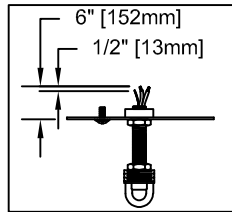

### CANOPY MOUNTING & WIRE CONNECTION ASSEMBLY STEPS:

ADJUST HEIGHT WITH "D"  
 N A (TO LOCK)  
 RÉGLEZ LA HAUTEUR AVEC "D"  
 N A (À VERROUILLER)  
 AJUSTA LA ALTURA CON "D"  
 N A (APRETAR)

B, C, G & X  
 (NOT FURNISHED)  
 (NON FOURNIE)  
 (NO INCLUIDA)