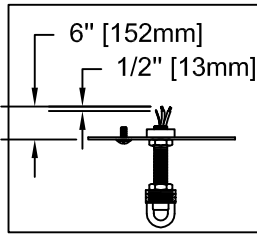

\*\*\*\*\*

**CANOPY MOUNTING & WIRE CONNECTION ASSEMBLY STEPS:**

1. D,E → A
2. K → D
3. B,A → C
4. F → A
5. F → G
6. H,J → D
7. M,N,H → P
8. R,S → Q
9. T → U
10. X → Y

ADJUST HEIGHT WITH "D"  
 K → A (TO LOCK)  
 RÉGLEZ LA HAUTEUR AVEC "D"  
 K → A (À VERROUILLER)  
 AJUSTA LA ALTURA CON "D"  
 K → A (APRETAR)