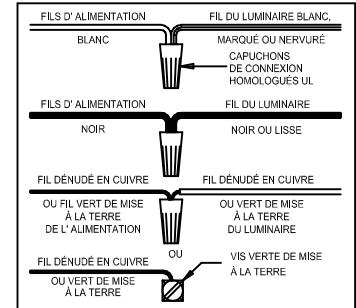

**CAUTION -** All glass is fragile, use care when handling Glass component(s) and or Lamp(s).

\*\*\*\*\*

**CANOPY MOUNTING & WIRE CONNECTION ASSEMBLY STEPS:**

1. D,E → A
2. K → D
3. B,A → C
4. F → Q,N
5. N → P
6. M → L — 10,0
7. F → H,A,M,L
8. F → G — [Wiring Diagram]
9. H,J → D
10. R,S → Q
11. T → U
12. [Wiring Diagram] → [Wiring Diagram]

# Instructions d'Assemblage et Installation

**MISE EN GARDE:** Lire les instructions avec soin et couper le courant au disjoncteur central avant de commencer l'installation.

\*\*\*\*\*  
**AVERTISSEMENT** - S'il y a d'autres mécanismes régulateurs qui s'emploient avec ce dispositif, suivre soigneusement les instructions pour satisfaire aux exigences NEC. Si vous avez des questions, consulter un électricien qualifié.

**MISE EN GARDE** - Le verre est toujours fragile; maniez le(s) composant(s) et/ou l' (les) ampoule(s) avec prudence.

\*\*\*\*\*