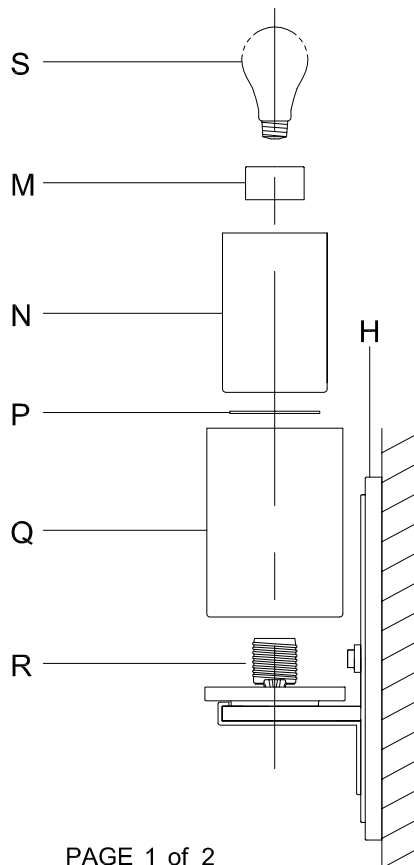

CANOPY MOUNTING & WIRE CONNECTION ASSEMBLY STEPS:

1. D,E → A
2. K,L → D
3. B,A → C
4. F → G
5. H,J → D

ADJUST HEIGHT WITH "D"	L	→	A (TO LOCK)
AJUSTA LA ALTURA CON "D"	L	→	A (APRETAR)
RÉGLEZ LA HAUTEUR AVEC "D"	L	→	A (À VERROUILLER)

FIXTURE ASSEMBLY STEPS:

1. Q,P,N,M → R
2. S → R

**B, C, G & S
 (NOT FURNISHED)
 (NO INCLUIDA)
 (NON FOURNIE)**

Instructions d'Assemblage et Installation

MISE EN GARDE: Lire les instructions avec soin et couper le courant au disjoncteur central avant de commencer l'installation.