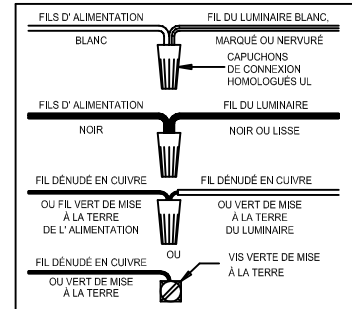

Instructions d'Assemblage et Installation

MISE EN GARDE: Lire les instructions avec soin et couper le courant au disjoncteur central avant de commencer l'installation.

*****

AVERTISSEMENT - S'il y a d'autres mécanismes régulateurs qui s'emploient avec ce dispositif, suivre soigneusement les instructions pour satisfaire aux exigences NEC. Si vous avez des questions, consulter un électricien qualifié.

AVERTISSEMENT - Ce produit contient des composants chimiques qui selon L'état de Californie provoquent un cancer, des infirmités de naissance et (ou) du mal au système reproductif. Il faut laver les mains soigneusement après avoir installé, manipulé, nettoyé, ou autrement touché ce produit.

MISE EN GARDE - Le verre est toujours fragile; maniez le(s) composant(s) et/ou l' (les) ampoule(s) avec prudence.

*****