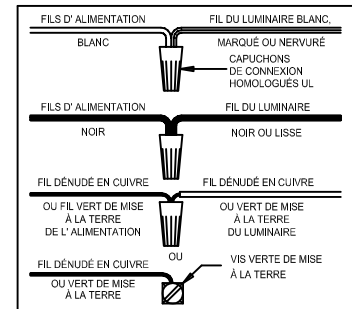

Instructions d'Assemblage et Installation

MISE EN GARDE: Lire les instructions avec soin et couper le courant au disjoncteur central avant de commencer l'installation.

AVERTISSEMENT - S'il y a d'autres mécanismes régulateurs qui s'emploient avec ce dispositif, suivre soigneusement les instructions pour satisfaire aux exigences NEC. Si vous avez des questions, consulter un électricien qualifié.

AVERTISSEMENT - Ce produit contient des composants chimiques qui selon L'état de Californie provoquent un cancer, des infirmités de naissance et (ou) du mal au système reproductif. Il faut laver les mains soigneusement après avoir installé, manipulé, nettoyé, ou autrement touché ce produit.

MISE EN GARDE - Le verre est toujours fragile; maniez le(s) composant(s) et/ou l' (les) ampoule(s) avec prudence.