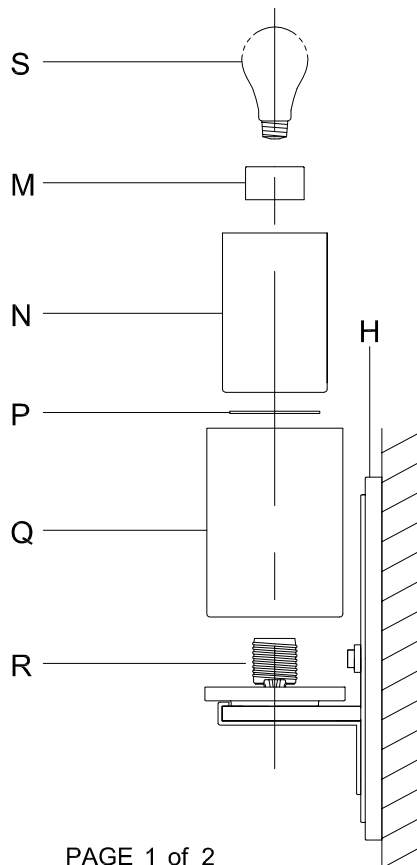

CANOPY MOUNTING & WIRE CONNECTION ASSEMBLY STEPS:

1. D,E → A
2. K,L → D
3. B,A → C
4. F → G
5. H,J → D

ADJUST HEIGHT WITH "D"	L	→	A (TO LOCK)
AJUSTA LA ALTURA CON "D"	L	→	A (APRETAR)
RÉGLEZ LA HAUTEUR AVEC "D"	L	→	A (À VERROUILLER)

FIXTURE ASSEMBLY STEPS:

1. Q,P,N,M → R
2. S → R

**B, C, G & S
 (NOT FURNISHED)
 (NO INCLUIDA)
 (NON FOURNIE)**

Instructions d'Assemblage et Installation

MISE EN GARDE: Lire les instructions avec soin et couper le courant au disjoncteur central avant de commencer l'installation.