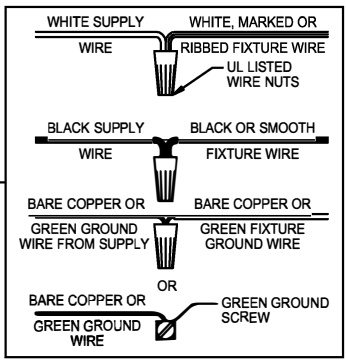

CAUTION - All glass is fragile, use care when handling Glass component(s) and or Lamp(s).

ASSEMBLY STEPS:

PASOS PARA ENSAMBLAR:

MODE D'ASSEMBLAGE:

1. D,E → A
2. B,A → C
3. V,W,H → D (TO LOCK) (APRETAR) (À VERROUILLER)
4. W → H
5. F → P,M
6. P → Q
7. L → M
8. K,J → L
9. L → H
10. F → L,K,J,H,D
11. F → G
12. J,K → H
13. T → U
14. S → T
15. R → U

ADJUST HEIGHT WITH "D"
 V → A (TO LOCK)

AJUSTA LA ALTURA CON "D"
 V → A (APRETAR)

RÉGLEZ LA HAUTEUR AVEC "D"
 V → A (À VERROUILLER)

B, C, G & R
 (NO INCLUIDA)
 (NO FOURNIE)
 (NON FOURNIE)