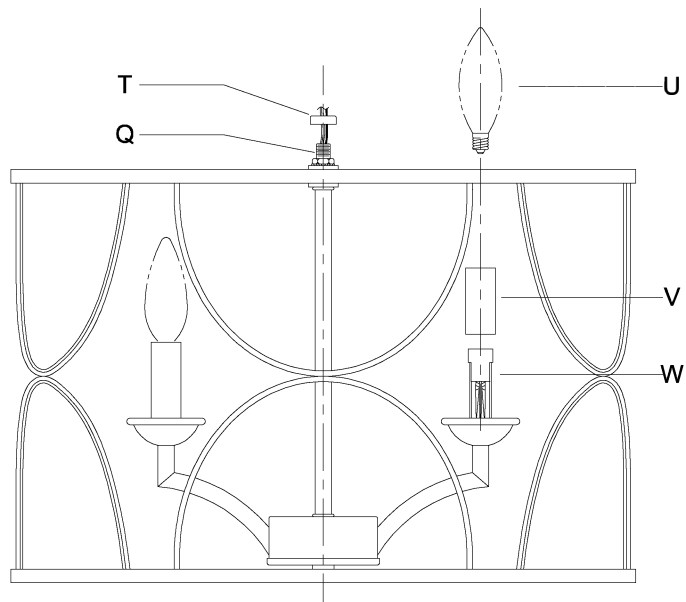

CANOPY MOUNTING & WIRE CONNECTION ASSEMBLY STEPS:

Attach (N), (P) to achieve overall desired length.
Joignez (N), (P) pour obtenir la longueur voulue.
Una (N), (P) para lograr la longitud deseada.

1. D,E → A
2. B,A → C
3. R,S,H → D (TO LOCK) (À VERROUILLER) (APRETAR)
4. S → H
5. F → N,P,M
6. N → Q
7. M → N
8. L → M
9. K,J → L
10. L → H
11. F → L,K,J,H,D
12. F → G
13. J,K → H

ADJUST HEIGHT WITH "D"
R → A (TO LOCK)
RÉGLEZ LA HAUTEUR AVEC "D"
R → A (À VERROUILLER)
AJUSTA LA ALTURA CON "D"
R → A (APRETAR)

FIXTURE ASSEMBLY STEPS:

1. F → T
2. V → W
3. U → W

B, C, G & U
(NOT FURNISHED)
(NON FOURNIE)
(NO INCLUIDA)