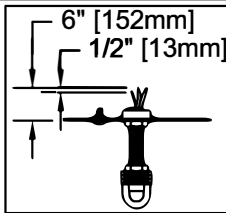

CANOPY MOUNTING & WIRE CONNECTION ASSEMBLY STEPS:

Attach (N), (P) to achieve overall desired length.
Joignez (N), (P) pour obtenir la longueur voulue.
Una (N), (P) para lograr la longitud deseada.

1. D,E → A
2. B,A → C
3. R,S,H → D (TO LOCK) (À VERROUILLER) (APRETAR)
4. S → H
5. F → N,P,M
6. N → Q
7. M → N
8. L → M
9. K,J → L
10. L → H
11. F → L,K,J,H,D
12. F → G
13. J,K → H