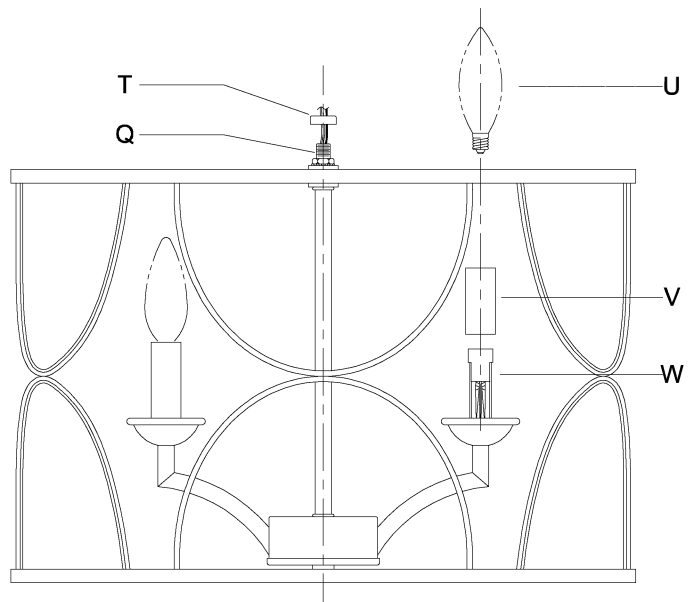

CANOPY MOUNTING & WIRE CONNECTION ASSEMBLY STEPS:

Attach (N), (P) to achieve overall desired length.
Joignez (N), (P) pour obtenir la longueur voulue.
Una (N), (P) para lograr la longitud deseada.

1. D,E → A
2. B,A → C
3. R,S,H → D (TO LOCK) (À VERROUILLER) (APRETAR)
4. S → H
5. F → N,P,M
6. N → Q
7. M → N
8. L → M
9. K,J → L
10. L → H
11. F → L,K,J,H,D
12. F → G
13. J,K → H

ADJUST HEIGHT WITH "D"
R → A (TO LOCK)
R → A (À VERROUILLER)
AJUSTA LA ALTURA CON "D"
R → A (APRETAR)

FIXTURE ASSEMBLY STEPS:

1. F → T
2. V → W
3. U → W

B, C, G & U
(NOT FURNISHED)
(NON FOURNIE)
(NO INCLUIDA)