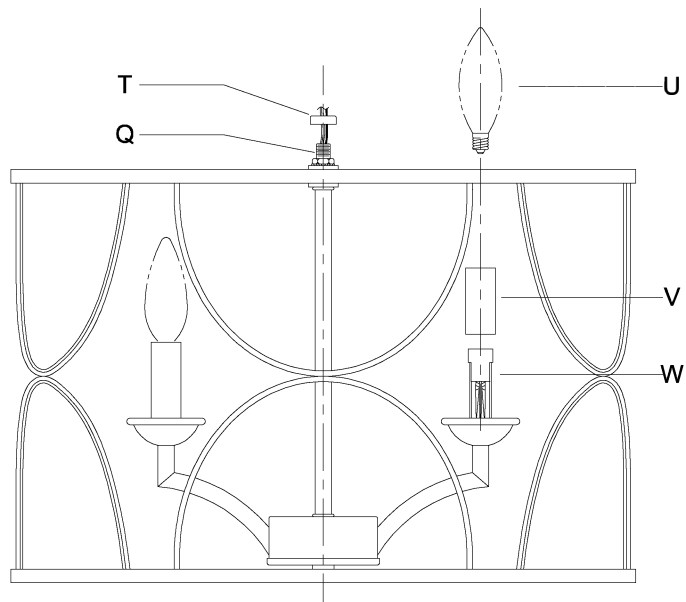

CANOPY MOUNTING & WIRE CONNECTION ASSEMBLY STEPS:

Attach (N), (P) to achieve overall desired length.
Joignez (N), (P) pour obtenir la longueur voulue.
Una (N), (P) para lograr la longitud deseada.

1. D,E → A
2. B,A → C
3. R,S,H → D (TO LOCK) (À VERROUILLER) (APRETAR)
4. S → H
5. F → N,P,M
6. N → Q
7. M → N
8. L → M
9. K,J → L
10. L → H
11. F → L,K,J,H,D
12. F → G
13. J,K → H

ADJUST HEIGHT WITH "D"
R → A (TO LOCK)
R → A (À VERROUILLER)
AJUSTA LA ALTURA CON "D"
R → A (APRETAR)

FIXTURE ASSEMBLY STEPS:

1. F → T
2. V → W
3. U → W

B, C, G & U
(NOT FURNISHED)
(NON FOURNIE)
(NO INCLUIDA)