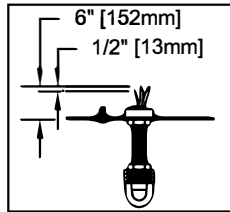

CANOPY MOUNTING & WIRE CONNECTION ASSEMBLY STEPS:

ADJUST HEIGHT WITH "D"
 N — A (TO LOCK)
 RÉGLEZ LA HAUTEUR AVEC "D"
 N — A (À VERROUILLER)
 AJUSTA LA ALTURA CON "D"
 N — A (APRETAR)

**B, C, G & X
 (NOT FURNISHED)
 (NON FOURNIE)
 (NO INCLUIDA)**