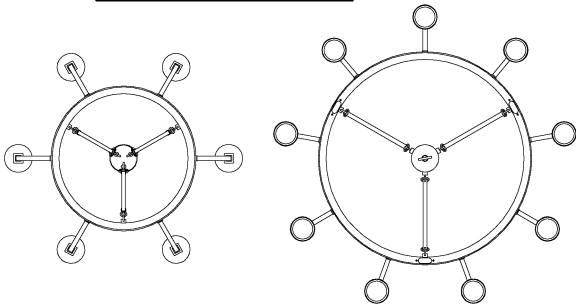

### CANOPY MOUNTING & WIRE CONNECTION ASSEMBLY STEPS:

ADJUST HEIGHT WITH "D"  
 N → A (TO LOCK)  
 RÉGLEZ LA HAUTEUR AVEC "D"  
 N → A (À VERROUILLER)  
 AJUSTA LA ALTURA CON "D"  
 N → A (APRETAR)

1. D,E → A
2. B,A → C
3. N,P,H → D
4. P → H (TO LOCK) (À VERROUILLER) (APRETAR)
5. F → M
6. L → M
7. K,J → L
8. L → H
9. F → L,K,J,H,D
10. F → G
11. J,K → H

### FIXTURE ASSEMBLY STEPS:

1. M → Q
2. S → R
3. V,U → W
4. T → W

B, C, G & T  
 (NOT FURNISHED)  
 (NO INCLUIDA)  
 (NON FOURNIE)

UHP2891

UHP2892